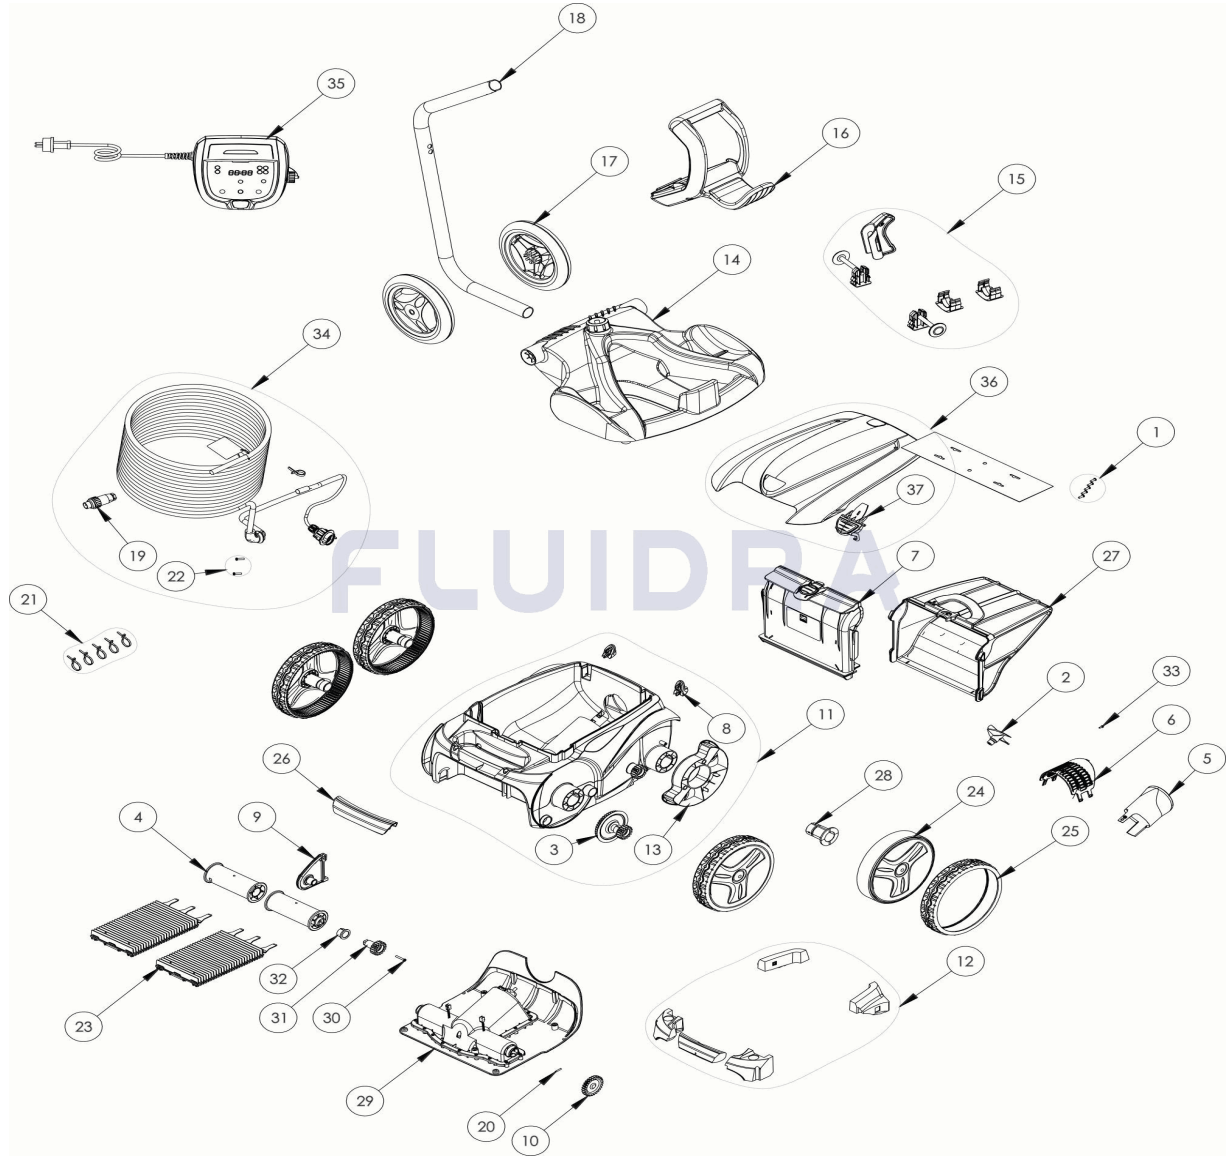

CODE **WR000244**

BESCHREIBUNG: **RV 5450**

DEUTSCH

POS	CODE	BESCHREIBUNG	MENGE	POS	CODE	BESCHREIBUNG	MENGE
1	R0516700	SCHRAUBE 4 * 12 MM(SET mit 5 Stk.)	1	16	R0565000	HANDGRIFF CADDY	1
2	R0517000	TURBINE	1	17	R0565100	RÄDER CADDY (SET mit 2 Stk.)	1
3	R0517200	GETRIEBE	4	18	R0565200	STANDROHR FÜR CADDY	1
4	R0517400	BÜRSTENWALZE (SET mit 2 Stk.)	1	19	R0565600	SCHWIMMKABEL STECKER (4 PTS)	1
5	R0517500	STRÖMUNGSDÜSE	1	20	R0567800	SPLINT FÜR KREUZZAPPENANTRIEB (SET	1
6	R0517600	SCHUTZGITTER	1	21	R0567900	KLEMME FÜR SCHWIMMKABEL (SET mit 5 Stk.)	1
7	R0517700	DECKEL FILTERKORB	1	22	R0608500	SCHRAUBE 4 * 16 MM, A4 (SET mit 5 Stk.)	1
8	R0518100	STOSSFÄNGER MIT ROLLER (SET mit 2 Stk.)	1	23	R0635900	BÜRSTEN TYP 1 PMS295 (SET mit 2 Stk.)	1
9	R0518701	BÜRSTENANKER, WEIß	1	24	R0636001	FELGE GROß, VORNE, R9022	4
10	R0518800	ZAHNRAD 27 ZÄHNE (SET mit 2 Stk.)	1	25	R0636201	REIFEN GROß SCHWARZ	4
11	R0531201	GEHÄUSE, WEIß (4WD)	1	26	R0636501	GRIFFSTÜCK RAL9022 LS	1
12	R0539700	SCHWIMMKÖRPER, KOMPLET EC	1	27	R0636600	FILTER FEIN 100µ	1
13	R0540300	RADSCHUTZBLENDE	2	28	R0636700	RADBUCHSE EC	4