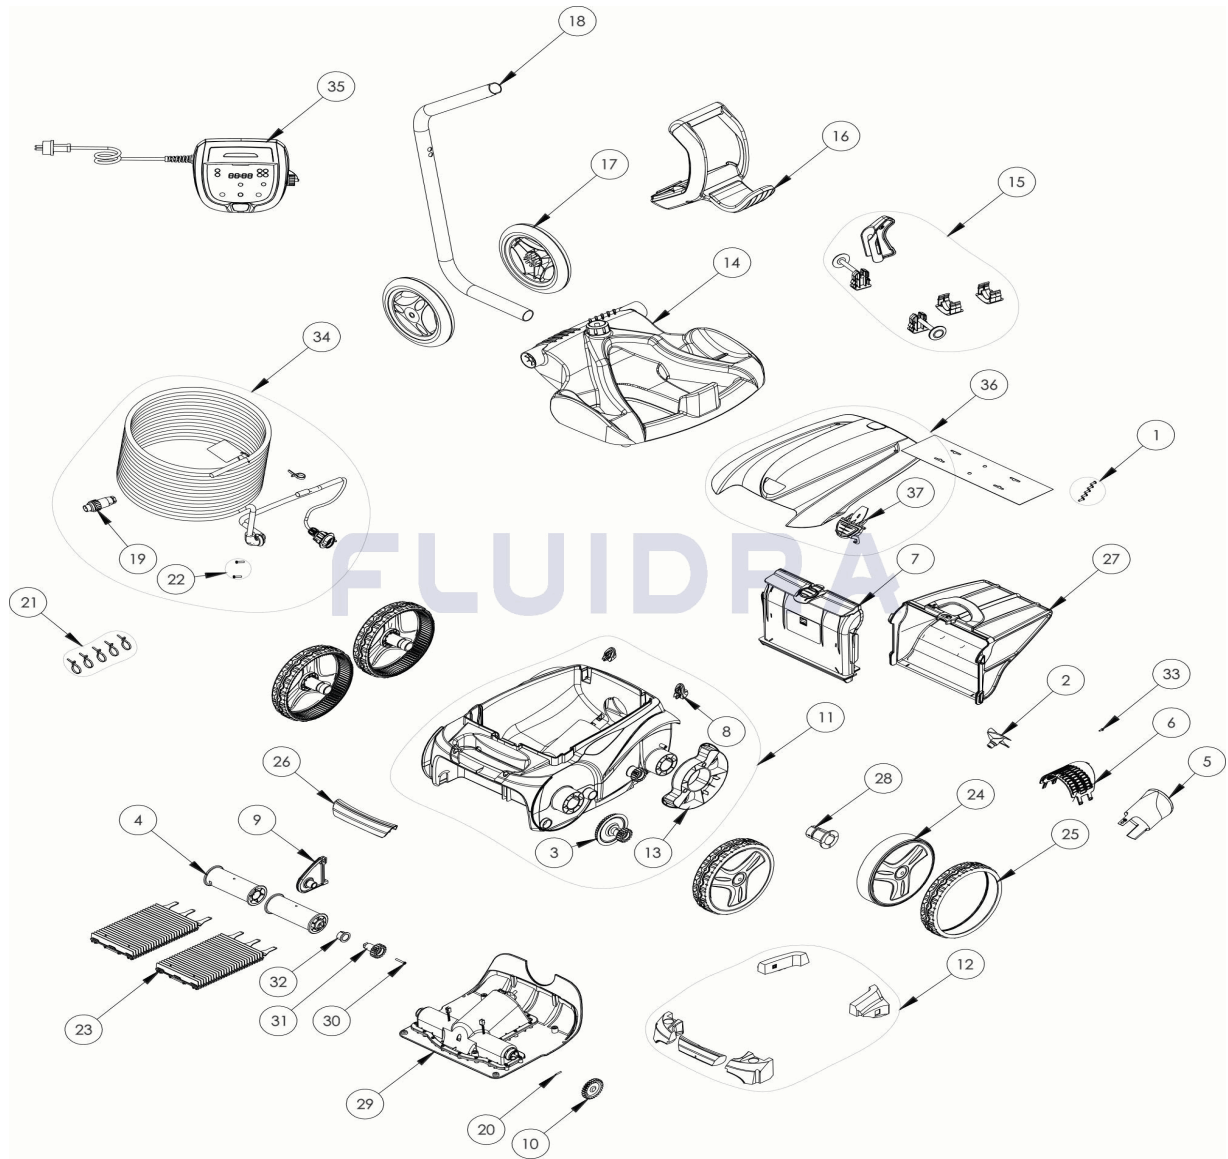

CODIGO **WR000244**

 DESCRIPCION: **RV 5450**

ESPAÑOL

POS	CODIGO	DESCRIPCION	CANTIDAD	POS	CODIGO	DESCRIPCION	CANTIDAD
1	R0516700	TORNILLO 4*12 MM (PACK DE 5 UN.)	1	16	R0565000	EMPUÑADURA CARRO DE TRANSPORTE	1
2	R0517000	HÉLICE	1	17	R0565100	RUEDAS CARRO DE TRANSPORTE (Pack 2	1
3	R0517200	CJTO.TRANSMISIÓN	4	18	R0565200	TUBO CARRO DE TRANSPORTE	1
4	R0517400	RODILLO PORTACEPILLOS (Pack 2 UN)	1	19	R0565600	CONECTOR DE CABLE 4 PINS	1
5	R0517500	CANALIZADOR DE FLUJO	1	20	R0567800	CLIP FIJADOR 3*16 MM (Pack 5 UN)	1
6	R0517600	MALLA PROTECCIÓN	1	21	R0567900	ABRAZADERAS CABLE FLOTANTE (Pack 5	1
7	R0517700	SOPORTE FILTRO	1	22	R0608500	TORNILLO 4*16 MM (PACK DE 5 UN	1
8	R0518100	PARACHOQUES CON RUEDAS (Pack 2 UN)	1	23	R0635900	CEPILLOS ZODIAC (Pack 2 UN)	1
9	R0518701	SOPORTE CENTRAL RODILLOS BLANCOS	1	24	R0636001	LLANTA GRANDE R9022 ZODIAC	4
10	R0518800	PIÑÓN 27 DIENTES (Pack 2 UN)	1	25	R0636201	CUBIERTA GD NEGRA ZODIAC	4
11	R0531201	CARCASA COMPLETA 4WD BLANCA	1	26	R0636501	EMPUÑADURA RAL9022 LS	1
12	R0539700	FLOTADOR	1	27	R0636600	FILTRO RESIDUOS FINOS 100µ V	1
13	R0540300	PROTECTOR DE RUEDA	2	28	R0636700	CASQUILLO COJINETE RUEDA ZODIAC	4

CODIGO **WR000244**DESCRIPCION: **RV 5450**

14	R0564800	BASE CARRO DE TRANSPORTE	1	29	R0638000	BLOQUE MOTOR TIPO C	1
15	R0564900	KIT ACCESORIOS CARRO	1	30	R0638900	TORNILLO 4*25 MM (Pack 5 UN)	1
31	R0639000	PIÑÓN 17 DIENTES (Pack 2 UN)	1	35	R0868600	UNIDAD DE CONTROL 13V EU	1
32	R0639100	CASQUILLO EXTERIOR (Pack 2 UN)	1	36	R0875700	TAPA COMPLETA	1
33	R0639200	TORNILLO 2.9*9.5 MM (Pack 5 UN)	1	37	R0875800	CIERRE TAPA PMS295	1
34	R0726600	CABLE FLOTANTE SWIVEL 18M	1				