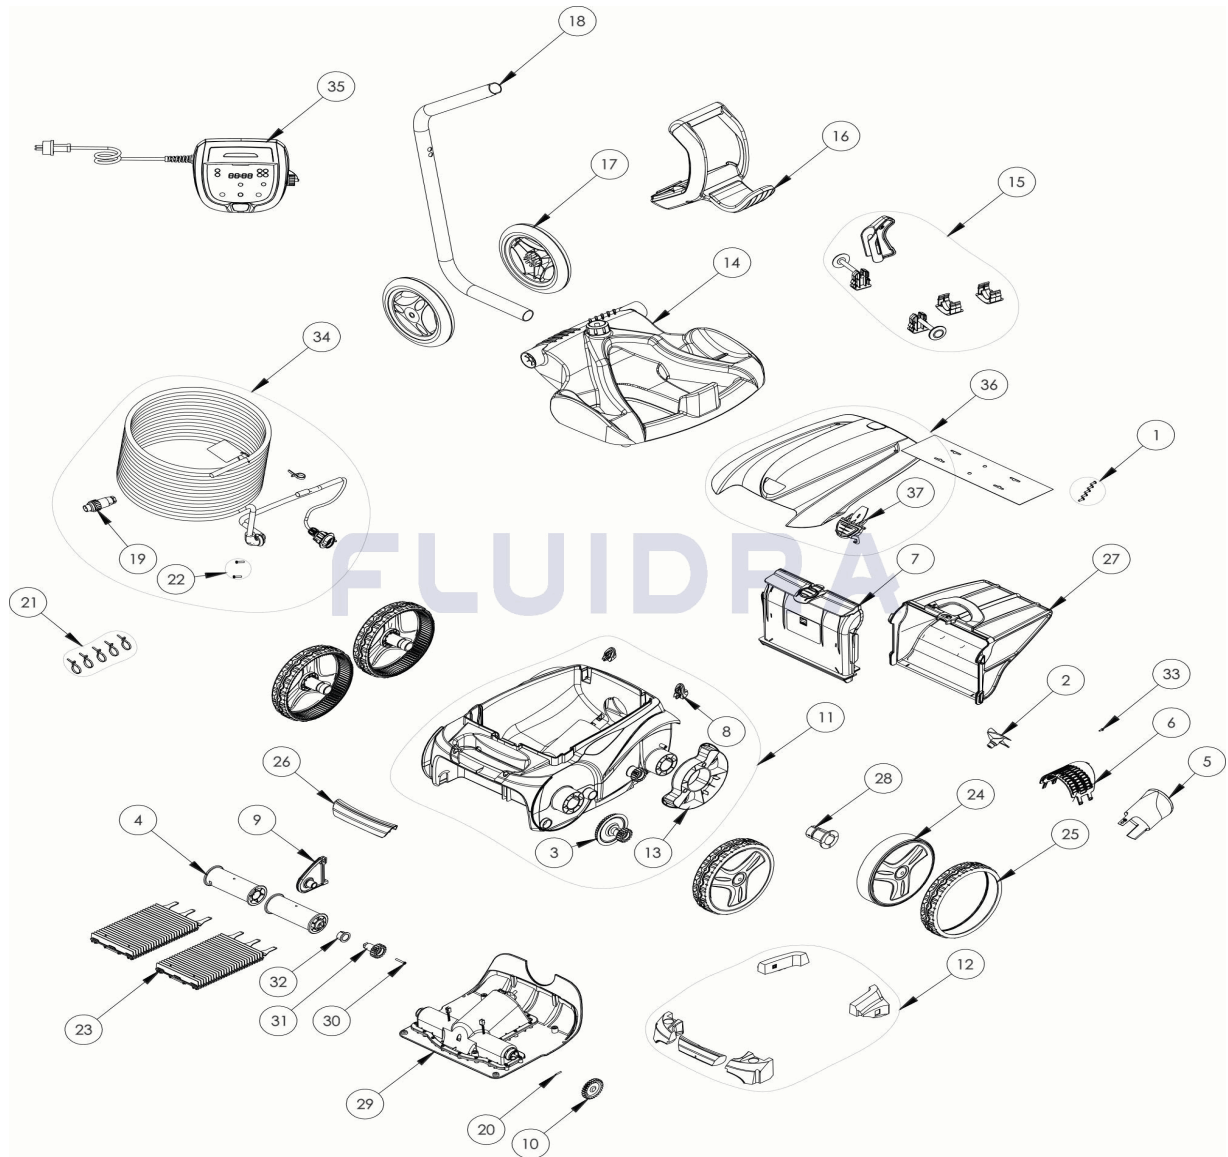

CODIGO **WR000244**

DESCRIÇÃO: **RV 5450**

PORTUGUES

POS	CODIGO	DESCRIÇÃO	JANTIDADE	POS	CODIGO	DESCRIÇÃO	JANTIDADE
1	R0516700	PARAFUSO 4*12 MM (Pack 5 UN)	1	16	R0565000	PEGA CARRO DE TRANSPORTE	1
2	R0517000	HÉLICE	1	17	R0565100	RODAS CARRO DE TRANSPORTE	1
3	R0517200	CJTO. TRANSMISSÃO	4	18	R0565200	TUBO CARRO DE TRANSPORTE	1
4	R0517400	ROLO PORTA-ESCOVAS (Pack 2 UN)	1	19	R0565600	LIGAÇÃO DE CABO 4 PINS	1
5	R0517500	CANALIZADOR DE FLUXO	1	20	R0567800	CLIP FIXADOR 3*16 MM (Pack 5 UN)	1
6	R0517600	TELA PROTECÇÃO	1	21	R0567900	ABRACADEIRA CABO FLUTUANTE	1
7	R0517700	SUPORTE FILTRO	1	22	R0608500	PARAFUSO 4*16 MM A4 (Pack 5 UN)	1
8	R0518100	PÁRA-CHOQUES CON RODAS (Pack 2 UN)	1	23	R0635900	ESCOVAS ZODIAC (Pack 2 UN)	1
9	R0518701	SUPORTE CENTRAL ESCOVAS BRANCAS	1	24	R0636001	ARO GRANDE R9022 ZODIAC	4
10	R0518800	RODA DENTADA 27 DENTES (Pack 2 UN)	1	25	R0636201	CAPA GD PRETA ZODIAC	4
11	R0531201	ESTRUTURA COMPLETA 4WD BLANCA	1	26	R0636501	PEGA RAL9022 LS	1
12	R0539700	FLUTUADOR	1	27	R0636600	FILTRO RESÍDUOS FINOS 100µ V	1
13	R0540300	PROTETOR DA RODA	2	28	R0636700	TAMPA DO ROLAMENTO DA RODA	4