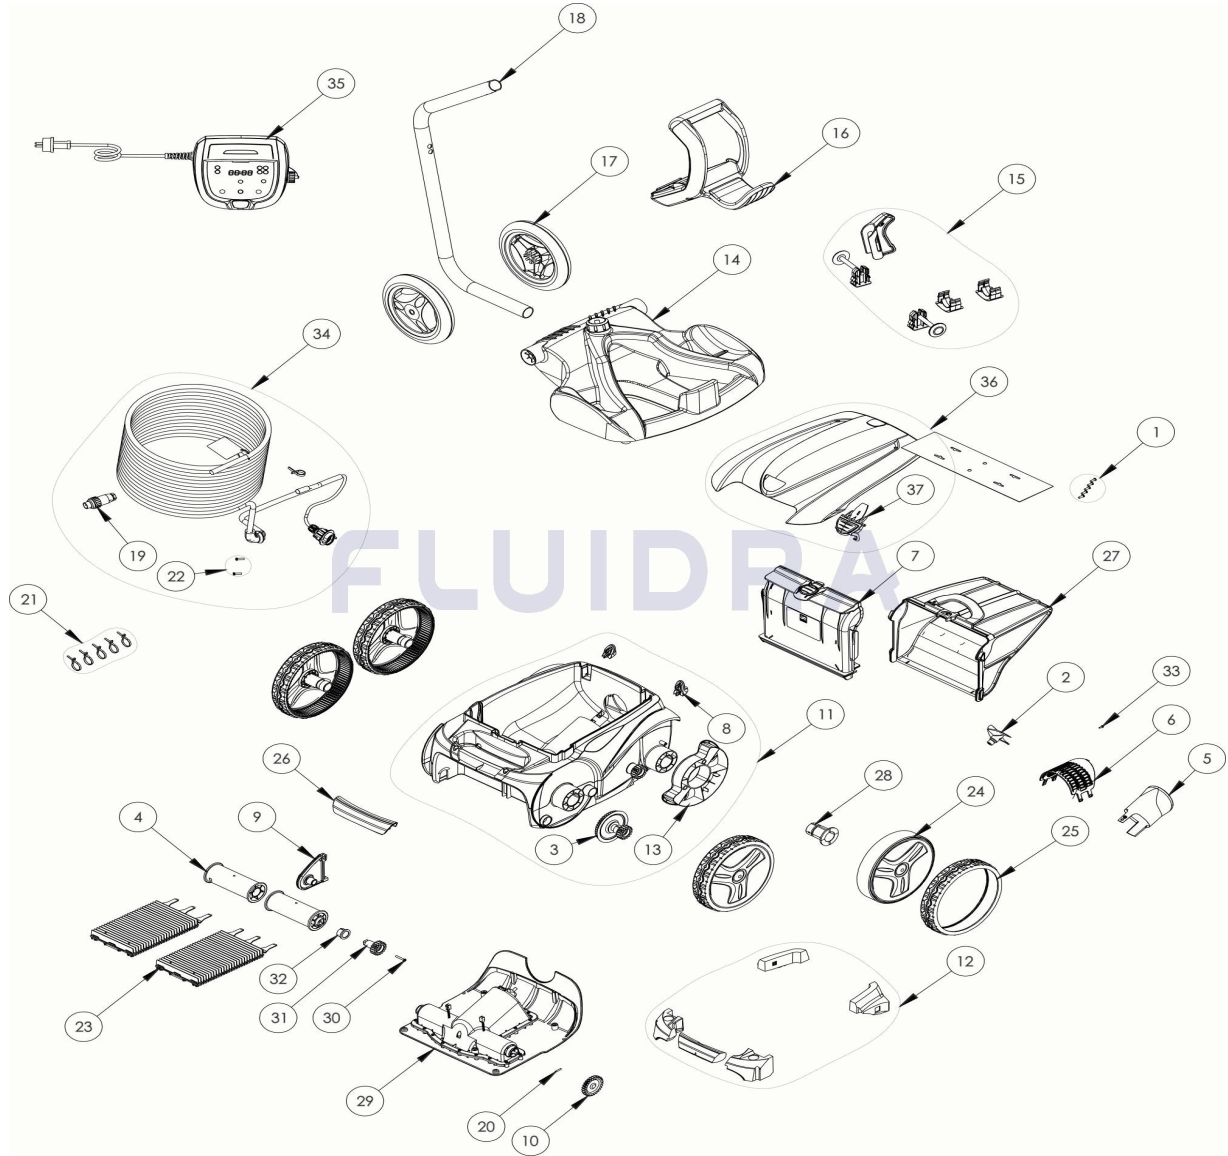

CODE **WR000244**

DESCRIPTION: **RV 5450**

FRANCAIS

POS	CODE	DESCRIPTION	QUANTITE	POS	CODE	DESCRIPTION	QUANTITE
1	R0516700	VIS 4*12 MM (X5)	1	16	R0565000	POIGNEE CHARIOT	1
2	R0517000	HELICE V	1	17	R0565100	ROUES CHARIOT (*2)	1
3	R0517200	TRANSMISSION	4	18	R0565200	TUBE CHARIOT	1
4	R0517400	SUPPORT BROSE (* 2)	1	19	R0565600	CONNECTEUR 4 PTS	1
5	R0517500	GUIDE FLUX	1	20	R0567800	GOUPILLE 3*16 MM (*5)	1
6	R0517600	GRILLE MOTEUR	1	21	R0567900	LIEN SERRAGE CABLE FLOTT (*5)	1
7	R0517700	SUPPORT FILTRE V	1	22	R0608500	VIS 4*16 MM A4 (*5)	1
8	R0518100	BUMPER A ROULETTE(*2)	1	23	R0635900	BROSSE TYPE 1 PMS295 ZODIAC (* 2)	1
9	R0518701	PONTER BROSE BLANC	1	24	R0636001	JANTE GDE R9022 ZODIAC	4
10	R0518800	PIGNON 27 DENTS (*2)	1	25	R0636201	BANDAGE GD NOIR ZODIAC	4
11	R0531201	COQUE COMPLETE 4WD BLANCHE	1	26	R0636501	POIGNEE RAL9022 LS	1
12	R0539700	FLOTTEUR COMPLET	1	27	R0636600	FILTRE DEBRIS FIN 100µ V	1
13	R0540300	PROTECTION ROUE	2	28	R0636700	PALIER ROUE ZODIAC	4