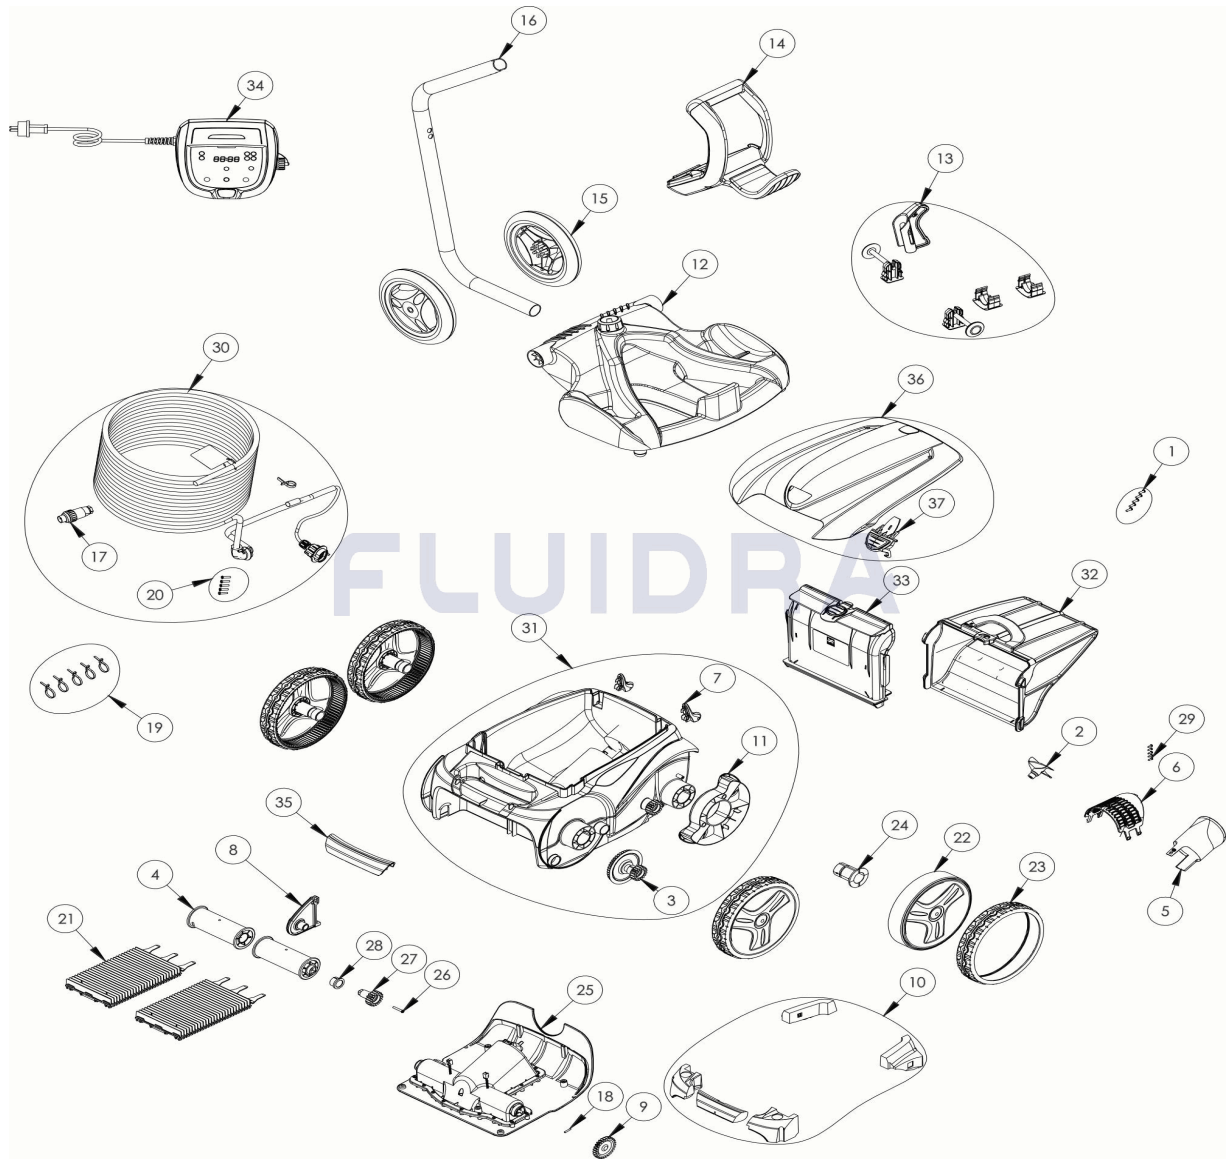

CODIGO **WR000265**

 DESCRIPCION: **RV CA54**

**ESPAÑOL**

POS	CODIGO	DESCRIPCION	CANTIDAD	POS	CODIGO	DESCRIPCION	CANTIDAD
1	R0516700	TORNILLO 4*12 MM (PACK DE 5 UN.)	1	16	R0565200	TUBO CARRO DE TRANSPORTE	1
2	R0517000	HÉLICE	1	17	R0565600	CONECTOR DE CABLE 4 PINS	1
3	R0517200	CJTO. TRANSMISIÓN	4	18	R0567800	CLIP FIJADOR 3*16 MM (Pack 5 UN)	1
4	R0517400	RODILLO PORTACEPILLOS (Pack 2 UN)	1	19	R0567900	ABRAZADERAS CABLE FLOTANTE ( Pack 5	1
5	R0517500	CANALIZADOR DE FLUJO	1	20	R0608500	TORNILLO 4*16 MM (PACK DE 5 UN	1
6	R0517600	MALLA PROTECCIÓN	1	21	R0635904	CEPILLOS TIPO 1 R9022 ZODIAC (*2)	1
7	R0518100	PARACHOQUES CON RUEDAS (Pack 2 UN)	1	22	R0636000	LLANTA NEGRA GRANDE ZODIAC	4
8	R0518702	SOPORTE CENTRAL RODILLOS GRIS	1	23	R0636201	CUBIERTA GD NEGRA ZODIAC	4
9	R0518800	PIÑÓN 27 DIENTES (Pack 2 UN)	1	24	R0636700	CASQUILLO COJINETE RUEDA ZODIAC	4
10	R0539700	FLOTADOR	1	25	R0638000	BLOQUE MOTOR TIPO C	1
11	R0540300	PROTECTOR DE RUEDA	2	26	R0638900	TORNILLO 4*25 MM (Pack 5 UN)	1
12	R0564800	BASE CARRO DE TRANSPORTE	1	27	R0639000	PIÑÓN 17 DIENTES (Pack 2 UN)	1
13	R0564900	KIT ACCESORIOS CARRO	1	28	R0639100	CASQUILLO EXTERIOR (Pack 2 UN)	1

CODIGO **WR000265**DESCRIPCION: **RV CA54**

14	R0565000	EMPUÑADURA CARRO DE TRANSPORTE	1	29	R0639200	TORNILLO 2.9*9.5 MM (Pack 5 UN)	1
15	R0565100	RUEDAS CARRO DE TRANSPORTE (Pack 2	1	30	R0726600	CABLE FLOTANTE SWIVEL 18M	1
31	R0809800	CARCASA COMPLETA 4WD GRIS	1	35	R0872800	EMPUÑADURA R9022 4WD	1
32	R0863600	FILTRO RESIDUOS FINOS 100µ	1	36	R0882800	TAPA COMPLETA	1
33	R0865100	SOPORTE FILTRO	1	37	R0882900	CIERRE TAPA	1
34	R0868600	UNIDAD DE CONTROL 13V EU	1				