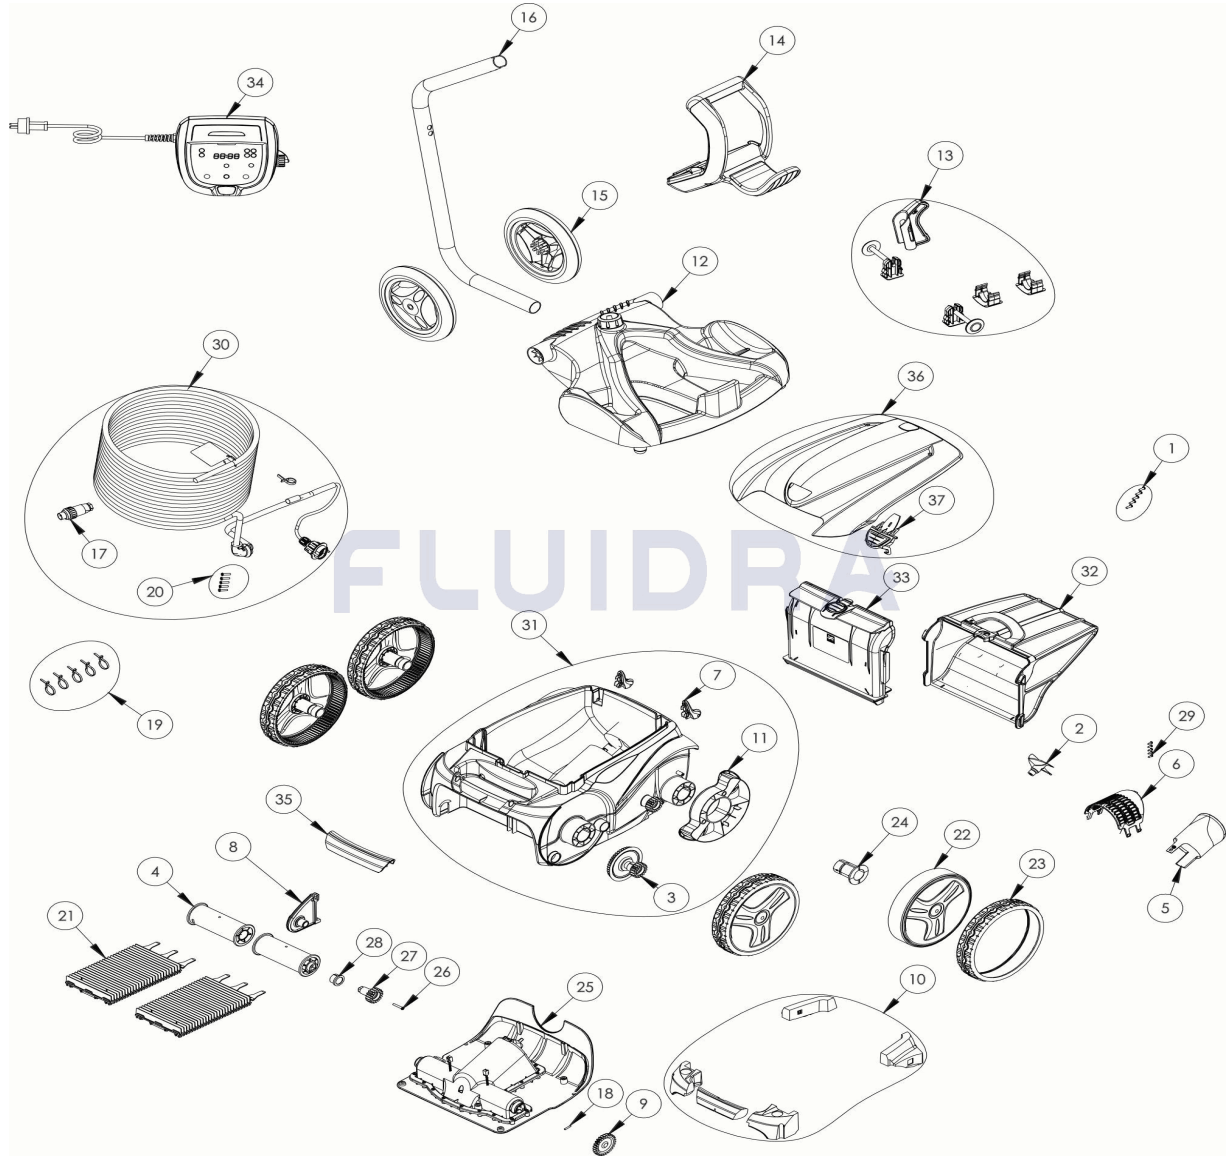

CODE **WR000265**

DESCRIPTION: **RV CA54**

FRANCAIS

POS	CODE	DESCRIPTION	QUANTITE	POS	CODE	DESCRIPTION	QUANTITE
1	R0516700	VIS 4*12 MM (X5)	1	16	R0565200	TUBE CHARIOT	1
2	R0517000	HELICE V	1	17	R0565600	CONNECTEUR 4 PTS	1
3	R0517200	TRANSMISSION	4	18	R0567800	GOUPILLE 3*16 MM (*5)	1
4	R0517400	SUPPORT BROSSE (*2)	1	19	R0567900	LIEN SERRAGE CABLE FLOTT (*5)	1
5	R0517500	GUIDE FLUX	1	20	R0608500	VIS 4*16 MM A4 (*5)	1
6	R0517600	GRILLE MOTEUR	1	21	R0635904	BROSSE TYPE 1 R9022 ZODIAC (*2)	1
7	R0518100	BUMPER A ROULETTE(*2)	1	22	R0636000	JANTE GDE NOIRE ZODIAC	4
8	R0518702	PONTET BROSSE GRIS	1	23	R0636201	BANDAGE GD NOIR ZODIAC	4
9	R0518800	PIGNON 27 DENTS (*2)	1	24	R0636700	PALIER ROUE ZODIAC	4
10	R0539700	FLOTTEUR COMPLET	1	25	R0638000	BLOC MOTEUR TYPE C	1
11	R0540300	PROTECTION ROUE	2	26	R0638900	VIS 4*25 MM (*5)	1
12	R0564800	EMBASE CHARIOT	1	27	R0639000	PIGNON 17 DENTS (*2)	1
13	R0564900	PIECES ACCESSOIRE CHARIOT	1	28	R0639100	PALIER EXTERIEUR (*2)	1