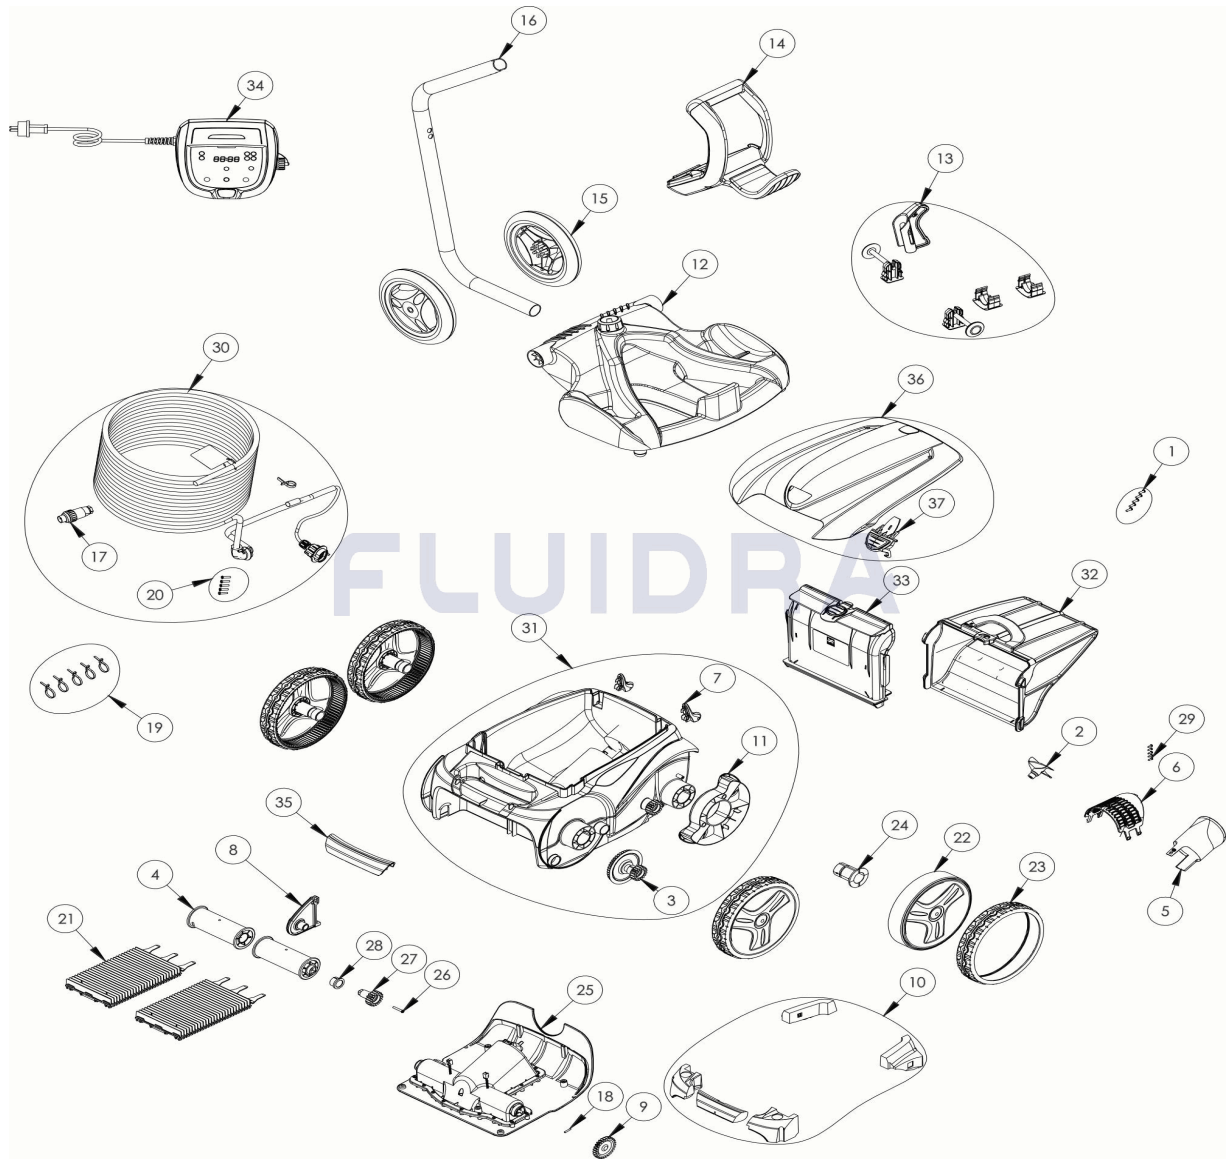

CODE **WR000265**

BESCHREIBUNG: **RV CA54**

DEUTSCH

POS	CODE	BESCHREIBUNG	MENGE	POS	CODE	BESCHREIBUNG	MENGE
1	R0516700	SCHRAUBE 4 * 12 MM(SET mit 5 Stk.)	1	16	R0565200	STANDROHR FÜR CADDY	1
2	R0517000	TURBINE	1	17	R0565600	SCHWIMMKABEL STECKER (4 PTS)	1
3	R0517200	GETRIEBE	4	18	R0567800	SPLINT FÜR KREUZAPPENANTRIEB (SET	1
4	R0517400	BÜRSTENWALZE (SET mit 2 Stk.)	1	19	R0567900	KLEMME FÜR SCHWIMMKABEL (SET mit 5 Stk.)	1
5	R0517500	STRÖMUNGSDÜSE	1	20	R0608500	SCHRAUBE 4 * 16 MM, A4 (SET mit 5 Stk.)	1
6	R0517600	SCHUTZGITTER	1	21	R0635904	BÜRSTEN TYP 1 R9022 ZODIAC (*2)	1
7	R0518100	STOSSFÄNGER MIT ROLLER (SET mit 2 Stk.)	1	22	R0636000	FELGE GROß, VORNE, SCHWARZ	4
8	R0518702	BÜRSTENANKER, GRAU	1	23	R0636201	REIFEN GROß SCHWARZ	4
9	R0518800	ZAHNRAD 27 ZÄHNE (SET mit 2 Stk.)	1	24	R0636700	RADBUCHSE EC	4
10	R0539700	SCHWIMMKÖRPER, KOMPLET EC	1	25	R0638000	MOTORBLOCK TYP C	1
11	R0540300	RADSCHUTZBLENDE	2	26	R0638900	SCHRAUBE 4 * 25 MM, A2 (SET mit 5 Stk.)	1
12	R0564800	BODENPLATTE CADDY	1	27	R0639000	ZAHNRAD 17 ZÄHNE (SET mit 2 Stk.)	1
13	R0564900	ZUBEHÖR CADDY	1	28	R0639100	ZAHNRADBUCHSE (SET mit 2 Stk.)	1