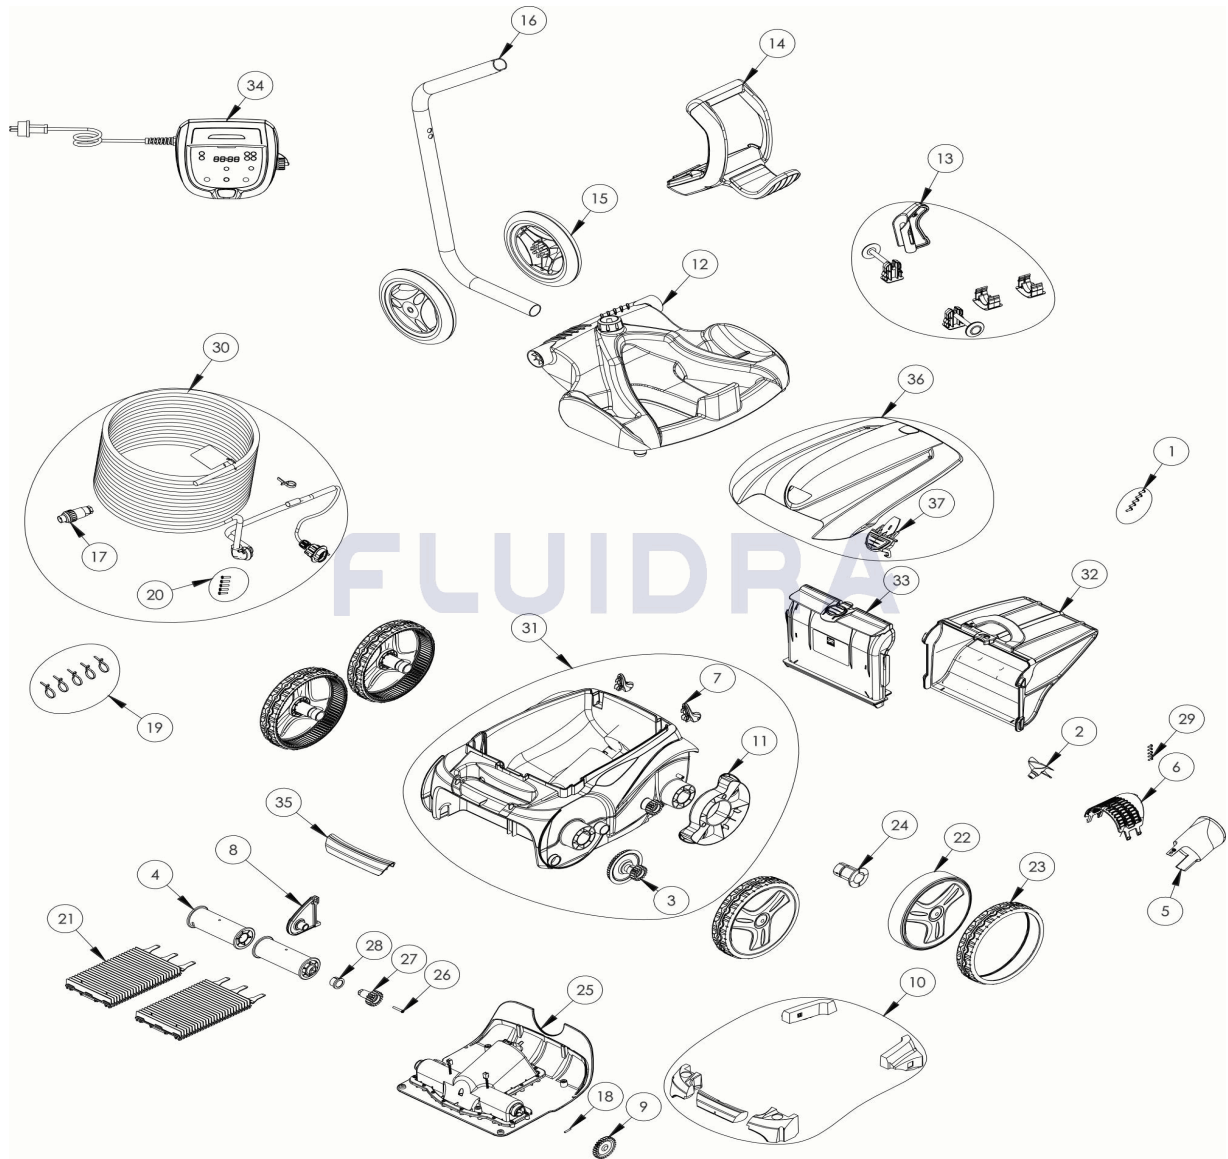

CODIGO **WR000265**

DESCRIÇÃO: **RV CA54**

PORTUGUES

POS	CODIGO	DESCRIÇÃO	JANTIDADE	POS	CODIGO	DESCRIÇÃO	JANTIDADE
1	R0516700	PARAFUSO 4*12 MM (Pack 5 UN)	1	16	R0565200	TUBO CARRO DE TRANSPORTE	1
2	R0517000	HÉLICE	1	17	R0565600	LIGAÇÃO DE CABO 4 PINS	1
3	R0517200	CJTO. TRANSMISSÃO	4	18	R0567800	CLIP FIXADOR 3*16 MM (Pack 5 UN)	1
4	R0517400	ROLO PORTA-ESCOVAS (Pack 2 UN)	1	19	R0567900	ABRACADEIRA CABO FLUTUANTE	1
5	R0517500	CANALIZADOR DE FLUXO	1	20	R0608500	PARAFUSO 4*16 MM A4 (Pack 5 UN)	1
6	R0517600	TELA PROTECÇÃO	1	21	R0635904	ESCOVAS TIPO 1 R9022 ZODIAC (*2)	1
7	R0518100	PÁRA-CHOQUES CON RODAS (Pack 2 UN)	1	22	R0636000	ARO PRETO GRANDE ZODIAC	4
8	R0518702	SUPORTE CENTRAL ESCOVAS CINZAS	1	23	R0636201	CAPA GD PRETA ZODIAC	4
9	R0518800	RODA DENTADA 27 DENTES (Pack 2 UN)	1	24	R0636700	TAMPA DO ROLAMENTO DA RODA	4
10	R0539700	FLUTUADOR	1	25	R0638000	BLOCO MOTOR TIPO C	1
11	R0540300	PROTETOR DA RODA	2	26	R0638900	PARAFUSO 4*25 MM (Pack 5 UN)	1
12	R0564800	BASE CARRO DE TRANSPORTE	1	27	R0639000	RODA DENTADA 17 DENTES (Pack 2 UN)	1
13	R0564900	KIT ACCESÓRIOS CARRO	1	28	R0639100	TAMPA EXTERIOR (Pack 2 UN)	1