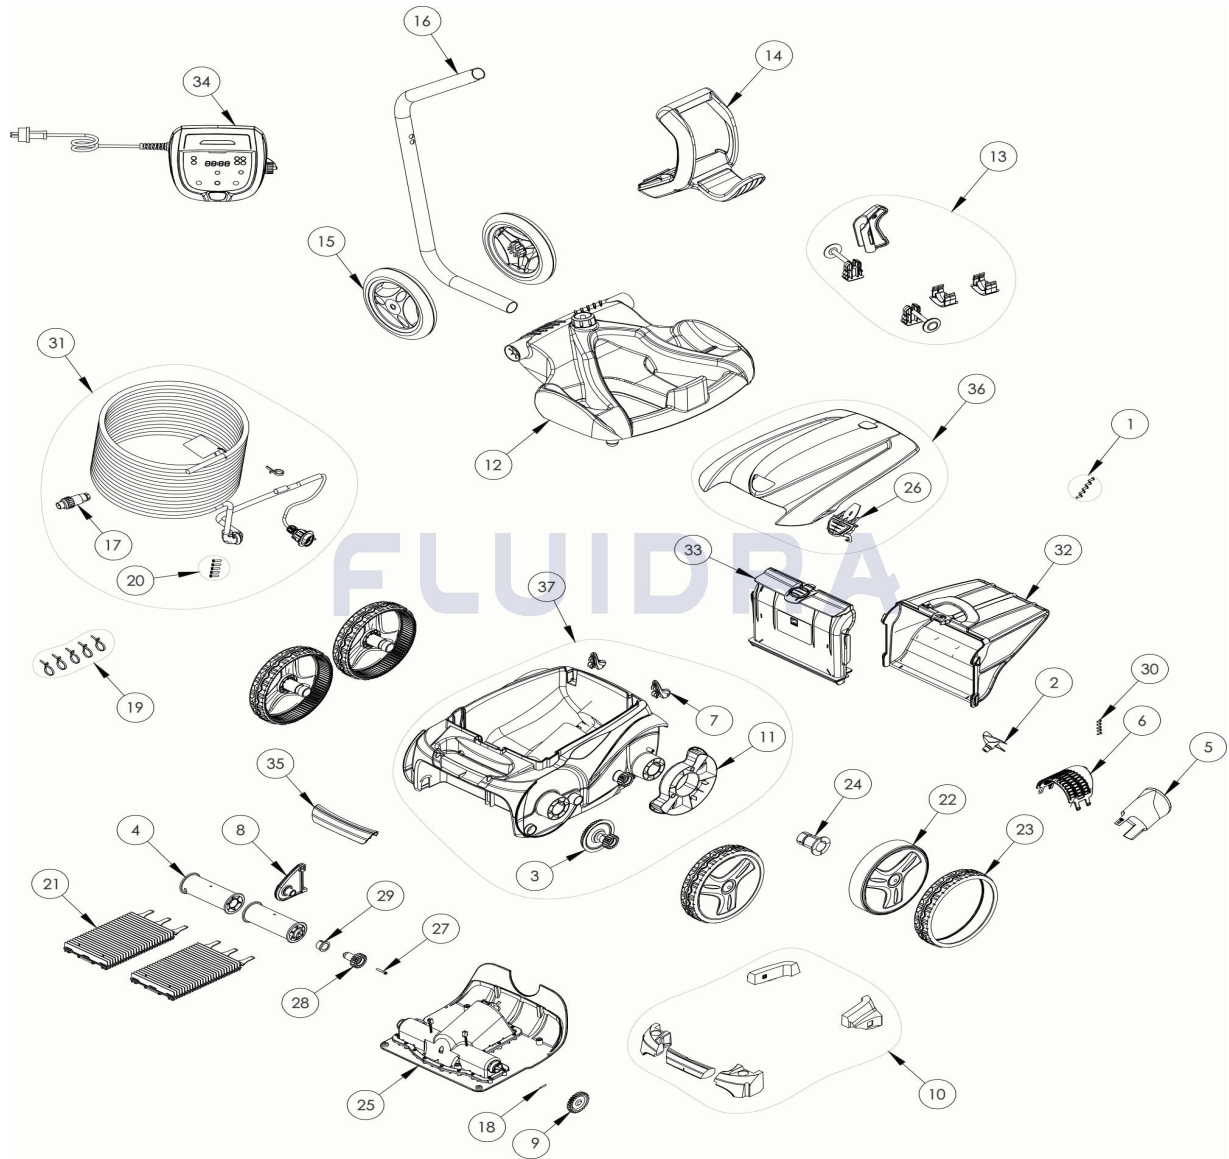

CODE **WR000278**

BESCHREIBUNG: **VORTEX PS 400**

DEUTSCH

POS	CODE	BESCHREIBUNG	MENGE	POS	CODE	BESCHREIBUNG	MENGE
1	R0516700	SCHRAUBE 4 * 12 MM(SET mit 5 Stk.)	1	16	R0565200	STANDROHR FÜR CADDY	1
2	R0517000	TURBINE	1	17	R0565600	SCHWIMMKABEL STECKER (4 PTS)	1
3	R0517200	GETRIEBE	4	18	R0567800	SPLINT FÜR KREUZAPPENANTRIEB (SET	1
4	R0517400	BÜRSTENWALZE (SET mit 2 Stk.)	1	19	R0567900	KLEMME FÜR SCHWIMMKABEL (SET mit 5 Stk.)	1
5	R0517500	STRÖMUNGSDÜSE	1	20	R0608500	SCHRAUBE 4 * 16 MM, A4 (SET mit 5 Stk.)	1
6	R0517600	SCHUTZGITTER	1	21	R0635903	BÜRSTEN TYP 1 PMS7712 (SET mit 2 Stk.)	1
7	R0518100	STOSSFÄNGER MIT ROLLER (SET mit 2 Stk.)	1	22	R0636001	FELGE GROß, VORNE, R9022	4
8	R0518703	BÜRSTENANKER PMS7712	1	23	R0636201	REIFEN GROß SCHWARZ	4
9	R0518800	ZAHNRAD 27 ZÄHNE (SET mit 2 Stk.)	1	24	R0636700	RADBÜCHSE EC	4
10	R0539700	SCHWIMMKÖRPER, KOMPLET EC	1	25	R0638000	MOTORBLOCK TYP C	1
11	R0540300	RADSCHUTZBLENDE	2	26	R0638701	GEHÄUSERIGEL, PMS7712	1
12	R0564800	BODENPLATTE CADDY	1	27	R0638900	SCHRAUBE 4 * 25 MM, A2 (SET mit 5 Stk.)	1
13	R0564900	ZUBEHÖR CADDY	1	28	R0639000	ZAHNRAD 17 ZÄHNE (SET mit 2 Stk.)	1