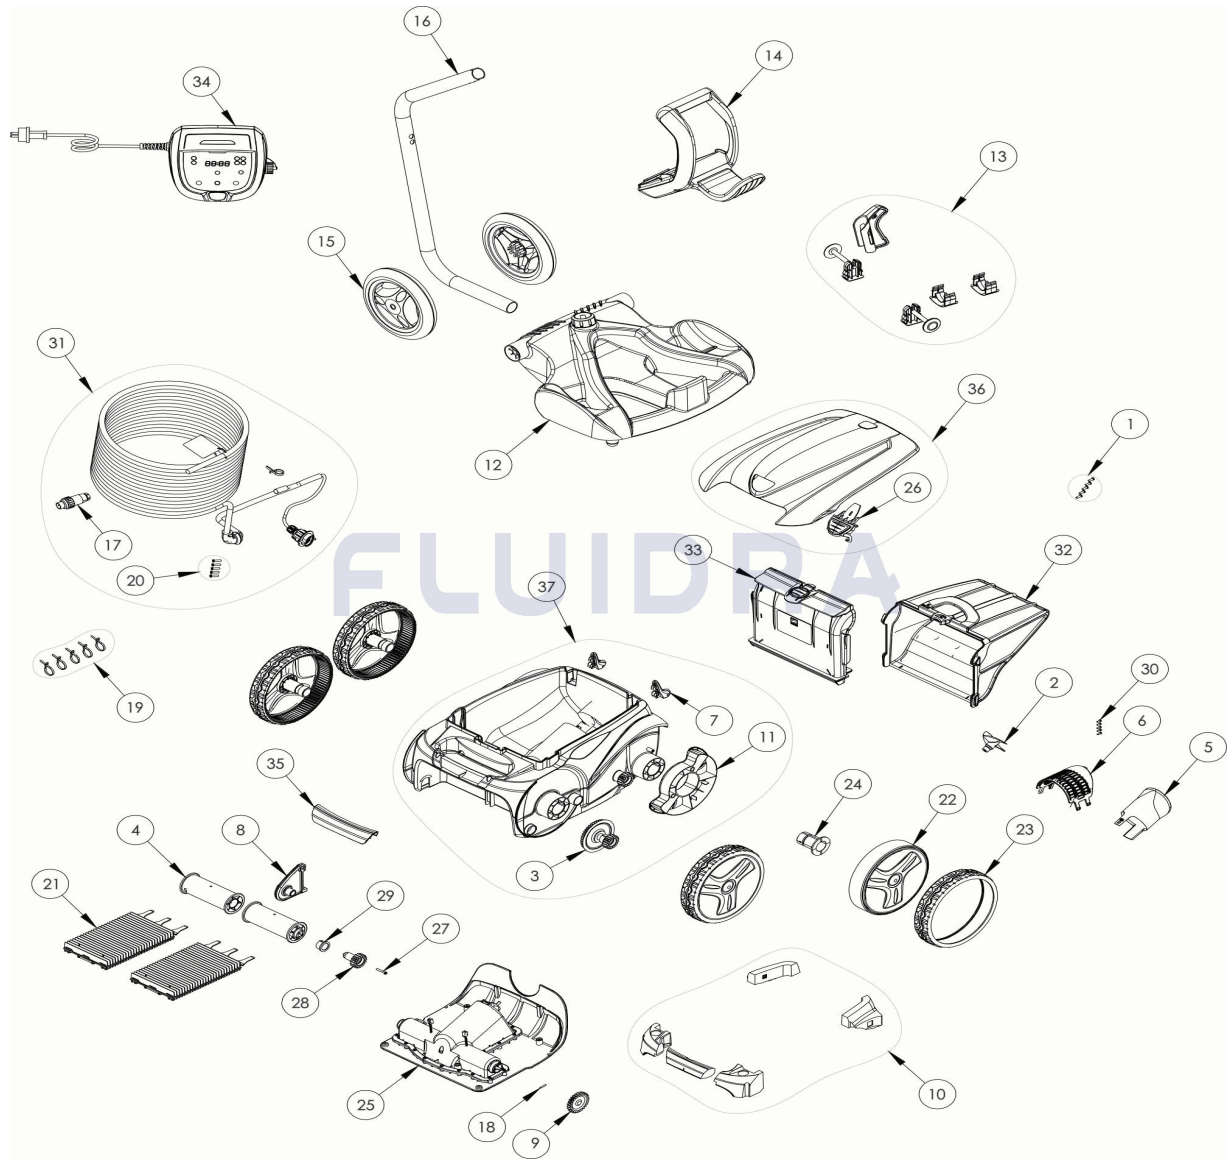

CODE **WR000278**
DESCRIPTION: **VORTEX PS 400**

FRANCAIS

POS	CODE	DESCRIPTION	QUANTITE	POS	CODE	DESCRIPTION	QUANTITE
1	R0516700	VIS 4*12 MM (X5)	1	16	R0565200	TUBE CHARIOT	1
2	R0517000	HELICE V	1	17	R0565600	CONNECTEUR 4 PTS	1
3	R0517200	TRANSMISSION	4	18	R0567800	GOUPILLE 3*16 MM (*5)	1
4	R0517400	SUPPORT BROSE (* 2)	1	19	R0567900	LIEN SERRAGE CABLE FLOTT (*5)	1
5	R0517500	GUIDE FLUX	1	20	R0608500	VIS 4*16 MM A4 (*5)	1
6	R0517600	GRILLE MOTEUR	1	21	R0635903	BROSSE TYPE 1 PMS7712 ZODIAC (* 2)	1
7	R0518100	BUMPER A ROULETTE(*2)	1	22	R0636001	JANTE GDE R9022 ZODIAC	4
8	R0518703	PONTET BROSE PMS7712	1	23	R0636201	BANDAGE GD NOIR ZODIAC	4
9	R0518800	PIGNON 27 DENTS (*2)	1	24	R0636700	PALIER ROUE ZODIAC	4
10	R0539700	FLOTTEUR COMPLET	1	25	R0638000	BLOC MOTEUR TYPE C	1
11	R0540300	PROTECTION ROUE	2	26	R0638701	VERROU TRAPPE PMS7712	1
12	R0564800	EMBASE CHARIOT	1	27	R0638900	VIS 4*25 MM (*5)	1
13	R0564900	PIECES ACCESSOIRE CHARIOT	1	28	R0639000	PIGNON 17 DENTS (*2)	1