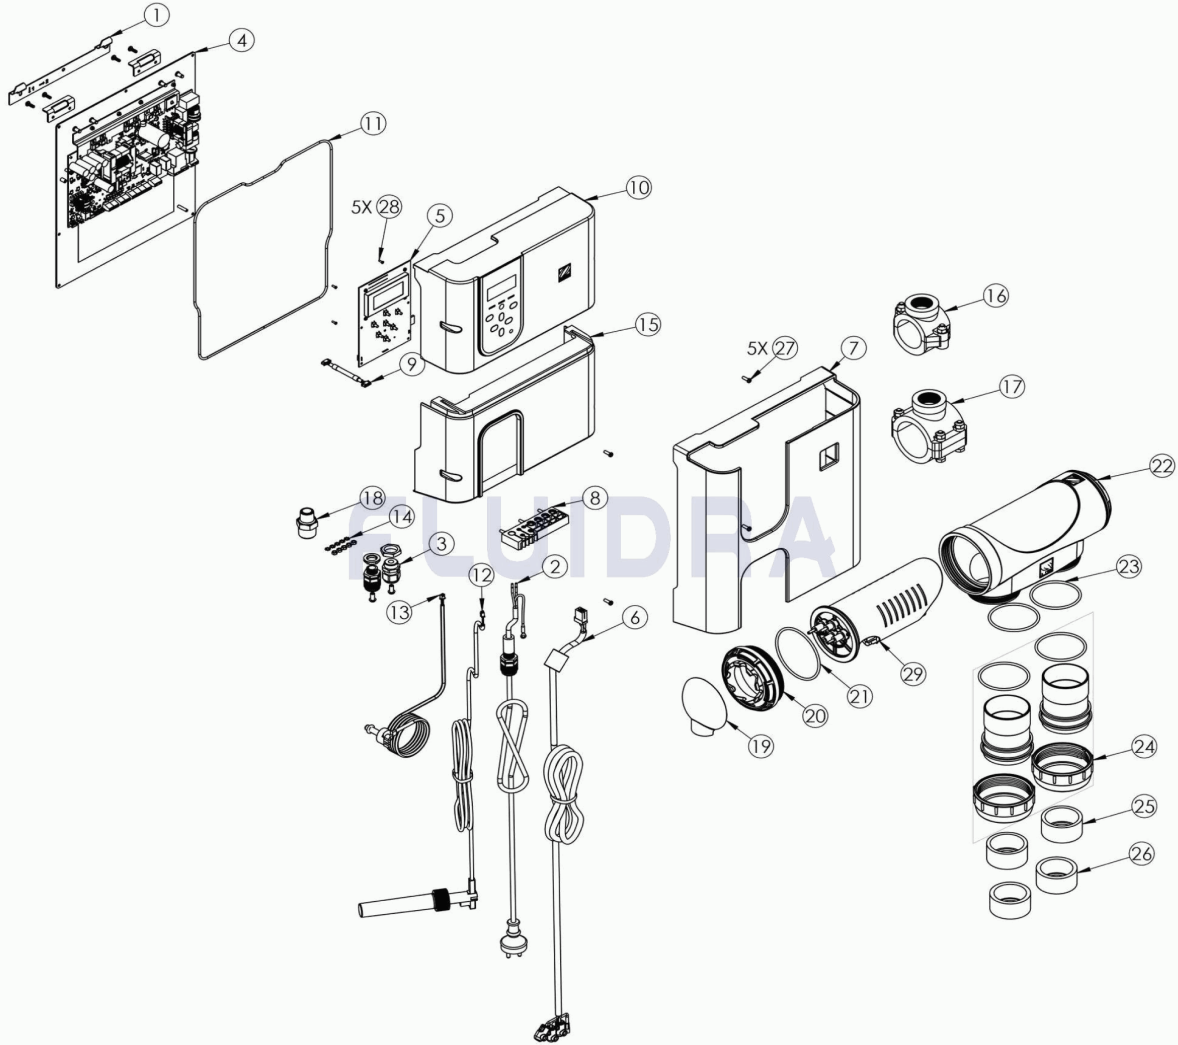

CODE **WW000162, WW000163, WW000164, WW000165, WW000170, WW000171**

DESCRIPTION: **EXO® IQ / EXO® IQ LS**

FRANCAIS

POS	CODE	DESCRIPTION	QUANTITE	POS	CODE	DESCRIPTION	QUANTITE
1	R0821100	SUPPORT DE FIXATION MURALE + KIT VIS		15	R0824200	CAPOT INFÉRIEUR GRIS EXO®	
2	R0821200	CÂBLE D'ALIMENTATION SECTEUR		16	W013010	COLLIER DE PRISE EN CHARGE DN50 MM |	
3	R0821600	KIT PRESSE-ÉTOUPES		17	W013011	COLLIER DE PRISE EN CHARGE DN63 MM |	
4	R0821700	CARTE ALIMENTATION EXO®		18	R0797200	ADAPTATEUR 1/2" - 3/4" POUR DÉTECTEUR	
5	R0822300	CARTE DE CONTRÔLE IHM WI-FI		19	* R0740800	CAPUCHON DE PROTECTION DE CELLULE	
6	R0822500	CÂBLE D'ALIMENTATION DE CELLULE		19	* R0742300	CAPUCHON DE PROTECTION BLEU DE CEI	
7	* R0822700	COUVERCLE EXO® IQ NOIR		20	R0740600	BAGUE DE SERRAGE ÉLECTRODE	
7	* R0822800	COUVERCLE EXO® IQ LS BLEU		21	R0739000	JOINT TORIQUE D'ÉLECTRODE X2	
8	R0823000	PASSE-FIL SOUPLE		22	R0740200	CORPS DE CELLULE VIDE	
9	R0823100	CÂBLE DE CARTE DE CONTRÔLE IHM		23	R0737700	JOINT TORIQUE DE RACCORD UNION DE C	
10	R0823200	CAPOT SUPÉRIEUR GRIS EXO® IQ / EXO®		24	R0748700	ENSEMBLE RACCORD UNION POUR CELLU	
11	R0823600	JOINT-TORIQUE CHASSIS		25	R0768600	RÉDUCTEUR PVC DN50 MM À COLLER	
12	R0823800	DÉTECTEUR DE DÉBIT AVEC CONNECTEU		26	R0770300	RÉDUCTEUR PVC 1 1/2" À COLLER (UK)	

* VOIR FICHE D'OBSERVATIONS