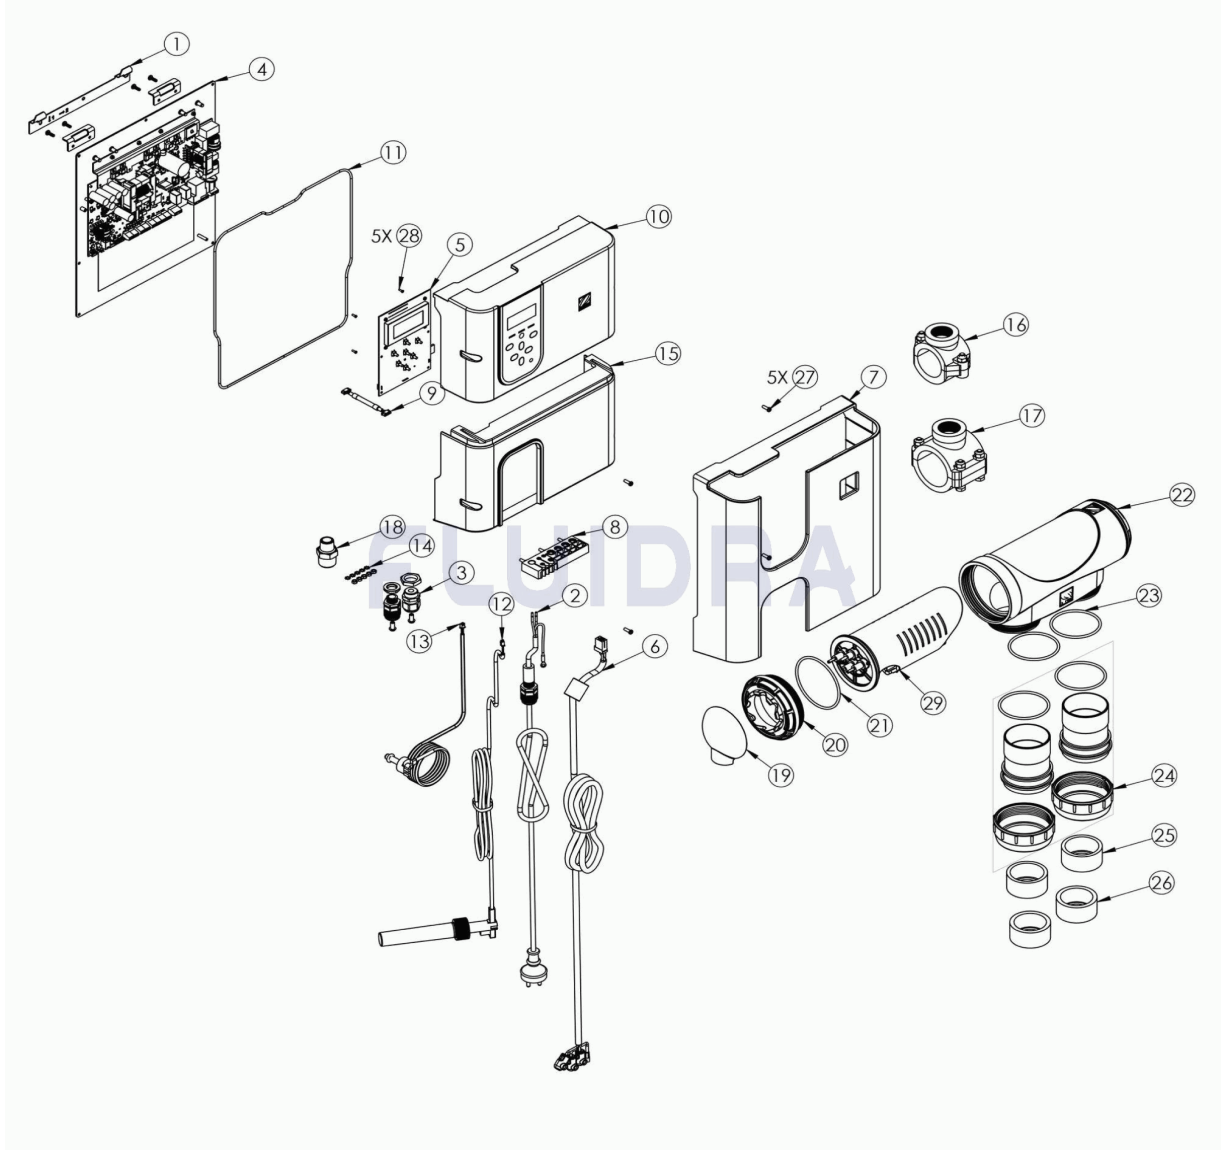

CODIGO **WW000162, WW000163, WW000164, WW000165, WW000170, WW000171**

DESCRIPCION: **EXO® IQ / EXO® IQ LS**

ESPAÑOL

POS	CODIGO	DESCRIPCION	CANTIDAD	POS	CODIGO	DESCRIPCION	CANTIDAD
1	R0821100	KIT FIJACIÓN MURAL		15	R0824200	TAPA INFERIOR GRIS EXO® IQ / EXO® IQ LS	
2	R0821200	CABLE ALIMENTACIÓN SECTOR 230V		16	W013010	ABRAZADERA DM 50 M COMPLETO (ADAP1	
3	R0821600	KIT PRENSA - ESTOPAS		17	W013011	ABRAZADERA DM 63 M COMPLETO (ADAP1	
4	R0821700	CONJUNTO CARTA ELECTRÓNICA ALIMEN		18	R0797200	ADAPTADOR 1/2" - 3/4" PARA DETECTOR D	
5	R0822300	TARJETA ELECTRÓNICA DE CONTROL IHI		19	* R0740800	TAPÓN DE PROTECCIÓN DE TERMINALES	
6	R0822500	CABLE ALIMENTACIÓN CÉLULA		19	* R0742300	TAPÓN DE PROTECCIÓN AZUL CÉLULA EXO	
7	* R0822700	CUBIERTA EXO® IQ NEGRA		20	R0740600	ROSCA DE FIJACIÓN DEL ELECTRODO	
7	* R0822800	CUBIERTA EXO® IQ LS AZUL		21	R0739000	JUNTA TÓRICA DE ESTANQUEIDAD DE ELE	
8	R0823000	PASACABLES FLEXIBLE		22	R0740200	CUERPO DE CÉLULA VACÍA	
9	R0823100	CABLE DE TARJETA ELECTRÓNICA DE CO		23	R0737700	JUNTA TÓRICA PARA RACOR DE UNIÓN DE	
10	R0823200	TAPA SUPERIOR GRIS EXO® IQ / EXO® IQ		24	R0748700	CONJUNTO ADAPTADORES DE UNIÓN Ø 63	
11	R0823600	JUNTA TÓRICA CHASIS		25	R0768600	ADAPTADOR PVC Ø50 MM PARA PEGAR	
12	R0823800	INTERRUPTOR DE CAUDAL CON CONECTI		26	R0770300	ADAPTADOR PVC 1 1/2" PARA PEGAR (UK)	

*** NOTA OBSERVACIONES**

CODIGO **WW000162,WW000163,WW000164,WW000165,WW000170,WW000171**DESCRIPCION: **EXO® IQ / EXO® IQ LS**

13	R0823900	KIT Sonda de temperatura de agua (C	27	R0516700	TORNILLO 4*12 MM (PACK DE 5 UN.)
14	R0824000	KIT TORNILLO+ ARANDELA PARA TOMA DE	28	R0564500	TORNILLO 2,2*6,5 MM (5 UN.)
29	* R0758400	ELECTRODO TRI 10 & TRI EXPERT 10	29	* R0758600	ELECTRODO EXO® IQ 22
29	* R0806300	ELECTRODO EXO® IQ 10	29	* R0758700	ELECTRODO EXO® IQ 35
29	* R0758500	ELECTRODO EXO® IQ 18	/	R0861500	RKIT CAJA EXO IQ COMPLETA PARA CONV
29	* R0806400	ELECTRODO EXO® IQ LS 18			