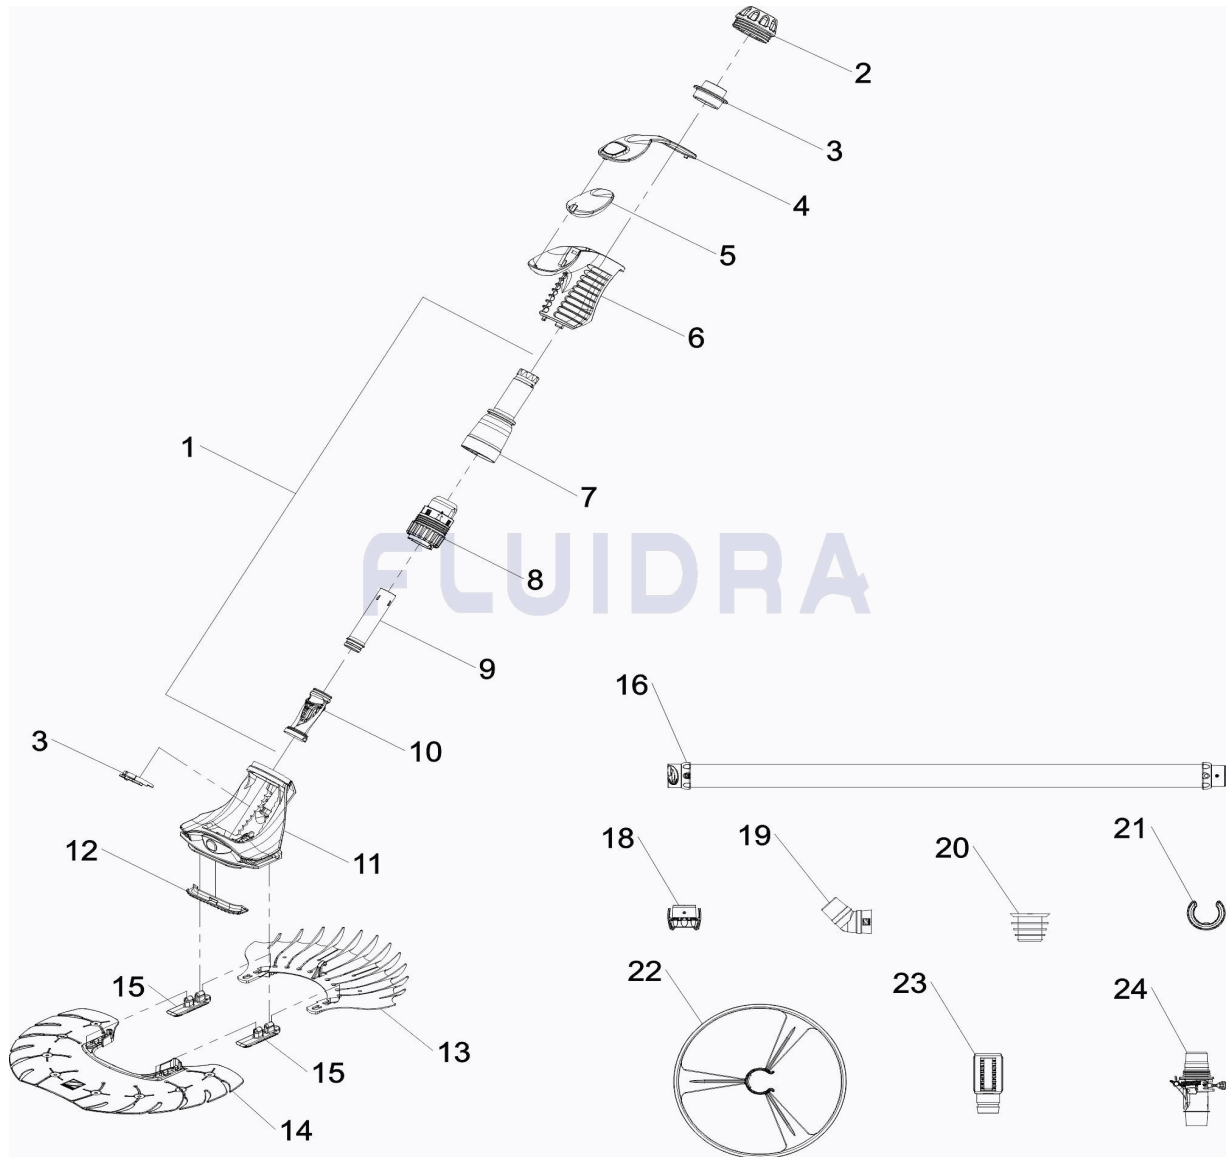

CODE **W78046**

BESCHREIBUNG: **T5® DUO**

DEUTSCH

POS	CODE	BESCHREIBUNG	MENGE	POS	CODE	BESCHREIBUNG	MENGE
1	W70717	KASSETTE KPL. F. T3 / T5 DUO		13	W78106	REINIGUNGSSCHEIBE F. T5 DUO	
2	W78101	RINGVERSCHRAUBUNG GELB T5 DUO		14	W78107	REINIGUNGSSCHEIBE HINTEN T5	
3	W78005	HALTERING F. T5 DUO		15	W78108	GLEITER GRAU T5 DUO	
4	W78102	OBERE SCHWIMMERABDECKKUNG T5		16	W78055	SCHLAUCHPAKET (6 X 1M STÜCK)	
5	W78014	T5/G5 FLOAT		18	W79033P	SCHLAUCHADAPTER	
6	W78103	UNTERE SCHWIMMERHALTERUNG T5		19	W70244	BOGENSTÜCK 45 GRAD	
7	W70718	MEMBRANGEHÄUSE F. T3 / T5 DUO		20	W69657P	ANSCHLUSSSTÜCK, KONISCH F.	
8	W70719	MUTTER F. T3 UND T5 DUO		21	W83247P	C-CLIP SCHLAUCHGEWICHT	
9	W70720	INNERES AUSLASSROHR T3 /T5 DUO		22	W78076	DEFLEKTORRING F. T5 DUO	
10	W73010P	MEMBRANE		23	W70335P	DURCHFLUSSMENGMESSE F. MX8/	
11	W78104	KOPFTEIL BLAU FÜR T5 DUO		24	W60055P	STEUERVENTIL-DURCHFLUSSMENGE	
12	W78105	LIPPE GRAU F. T5 DUO