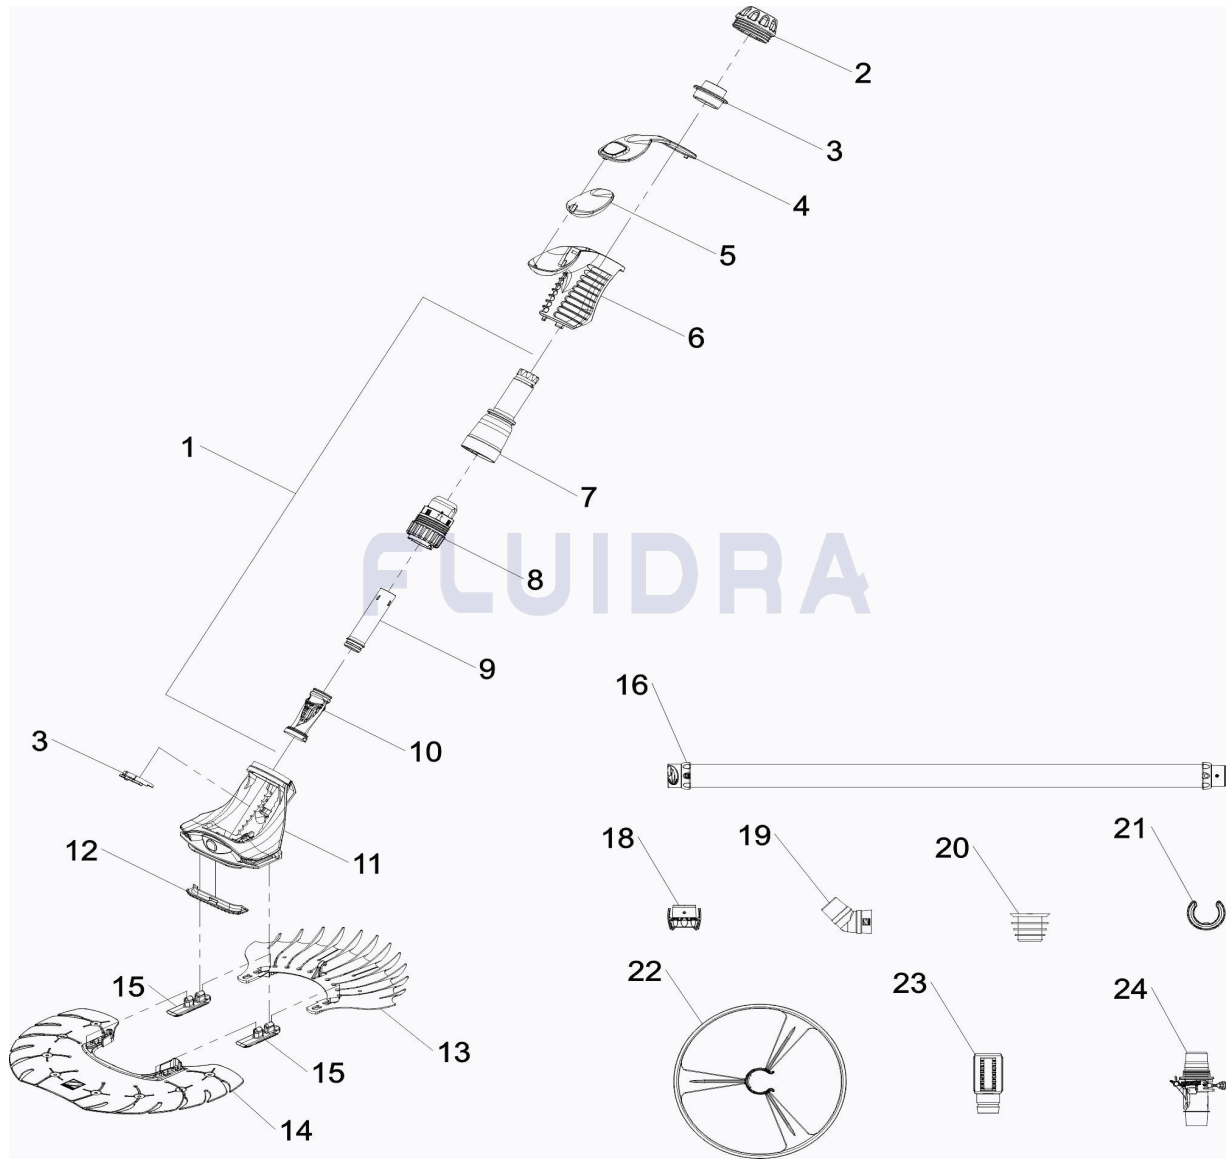

CODE **W78046**

 BESCHREIBUNG: **T5® DUO**

DEUTSCH

POS	CODE	BESCHREIBUNG	MENGE	POS	CODE	BESCHREIBUNG	MENGE
1	W70717	KASSETTE KPL. F. T3 / T5 DUO		13	W78106	REINIGUNGSSCHEIBE F. T5 DUO	
2	W78101	RINGVERSCHRAUBUNG GELB T5 DUO		14	W78107	REINIGUNGSSCHEIBE HINTEN T5	
3	W78005	HALTERING F. T5 DUO		15	W78108	GLEITER GRAU T5 DUO	
4	W78102	OBERE SCHWIMMERABDECKKUNG T5		16	W78055	SCHLAUCHPAKET (6 X 1M STÜCK)	
5	W78014	T5/G5 FLOAT		18	W79033P	SCHLAUCHADAPTER	
6	W78103	UNTERE SCHWIMMERHALTERUNG T5		19	W70244	BOGENSTÜCK 45 GRAD	
7	W70718	MEMBRANGEHÄUSE F. T3 / T5 DUO		20	W69657P	ANSCHLUSSSTÜCK, KONISCH F.	
8	W70719	MUTTER F. T3 UND T5 DUO		21	W83247P	C-CLIP SCHLAUCHGEWICHT	
9	W70720	INNERES AUSLASSROHR T3 /T5 DUO		22	W78076	DEFLEKTORRING F. T5 DUO	
10	W73010P	MEMBRANE		23	W70335P	DURCHFLUSSMENGMESSE F. MX8/	
11	W78104	KOPFTEIL BLAU FÜR T5 DUO		24	W60055P	STEUERVENTIL-DURCHFLUSSMENGE	
12	W78105	LIPPE GRAU F. T5 DUO					

CODIGO **W78046**

DESCRIÇÃO: **T5® DUO**

PORTUGUES

POS	CODIGO	DESCRIÇÃO	JANTIDADE	POS	CODIGO	DESCRIÇÃO	JANTIDADE
1	W70717	KIT INTERIOR ASPIRADOR		13	W78106	DISCO DIANTEIRO CINZA	
2	W78101	ANEL AMARELO		14	W78107	DISCO TRASEIRO AZUL	
3	W78005	ANILHA DE SUJEIÇÃO		15	W78108	RACCORS DISCO CINZA (2)	
4	W78102	PARTE SUPERIOR FLUTUADOR CINZA		16	W78055	PACK 6 MANGUEIRAS 1M TWISTLOCK	
5	W78014	FLUTUADOR		18	W79033P	CONECTOR RÁPIDO (AZUL)	
6	W78103	PARTE INFERIOR FLUTUADOR AZUL		19	W70244	COTOVELO CONECTOR DE 45 GRAUS	
7	W70718	TUBO EXTENSÃO EXTERNO		20	W69657P	ADAPTADOR CÓNICO	
8	W70719	CASSETE DO DIAFRAGMA		21	W83247P	CONTRAPESO PARA TUBO	
9	W70720	TUBO EXTENSÃO INTERNO		22	W78076	DEFLECTOR ANTI-BLOQUEIO AZUL	
10	W73010P	DIAFRAGMA DIA CYCLONE		23	W70335P	MEDIDOR DE CAUDAL	
11	W78104	CORPO EXTERNO		24	W60055P	VÁLVULA REGULAÇÃO AUTO CAUDAL	
12	W78105	PÁRA-CHOQUES CINZA					