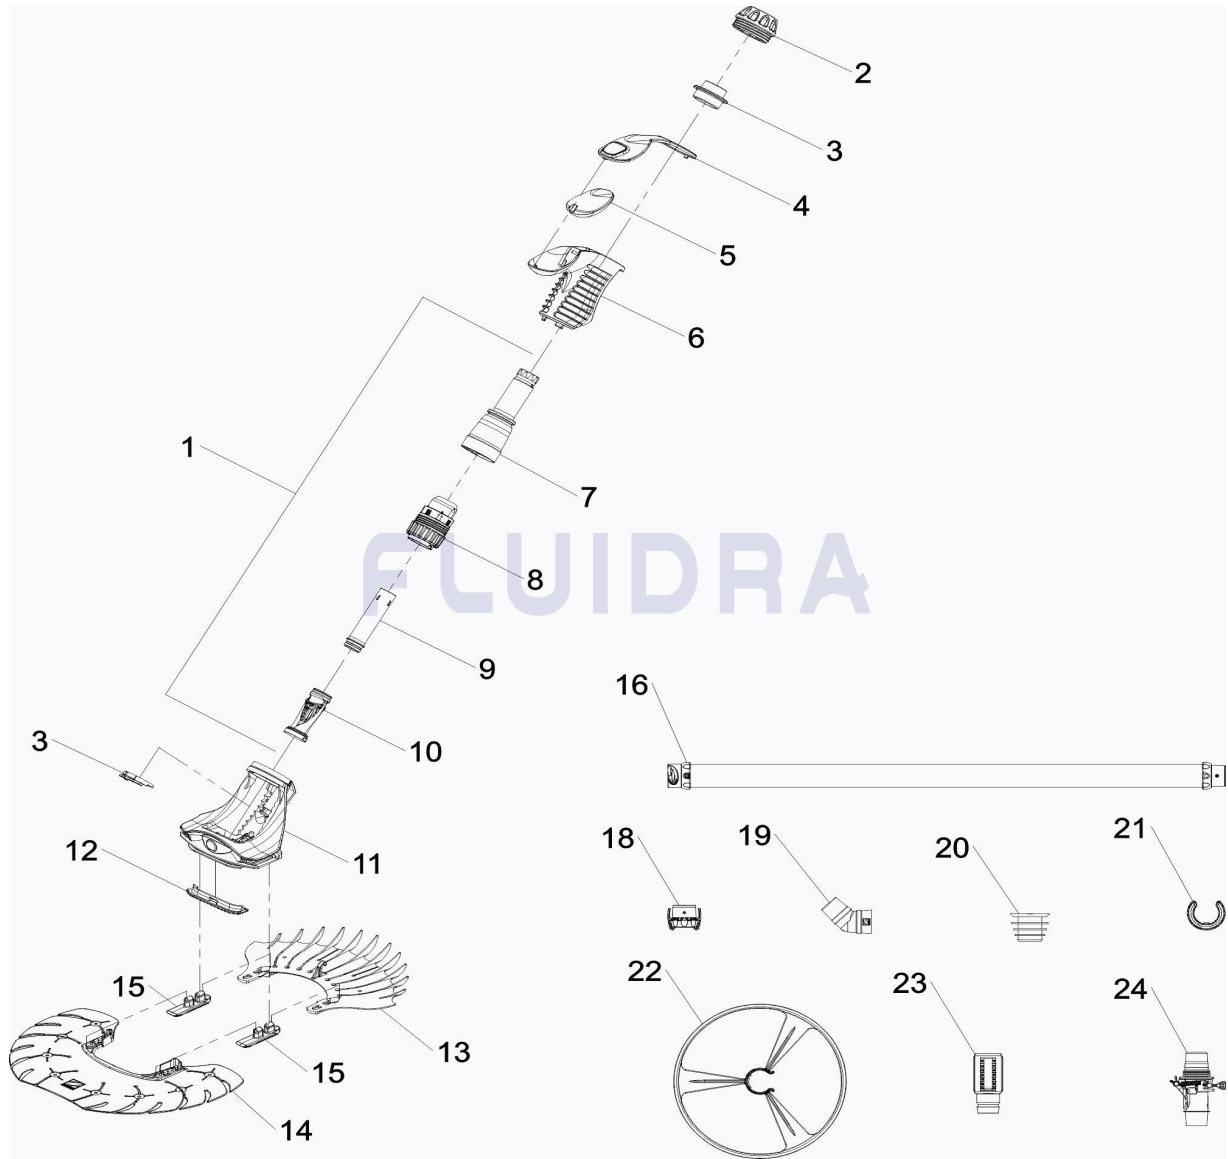

CODE **W78046**

DESCRIPTION: **T5® DUO**

ENGLISH

POS	CODE	DESCRIPTION	QUANTITY	POS	CODE	DESCRIPTION	QUANTITY
1	W70717	CLEANER INTERNAL ASSEMBLY		13	W78106	FRONT DISC, SILVER	
2	W78101	YELLOW RING		14	W78107	REAR DISC, BLUE	
3	W78005	COMPRESSION RING		15	W78108	DISC CONNECTORS, SILVER	
4	W78102	FLOAT UPPER PART, SILVER		16	W78055	SET OF 6 X 1 M TWIST LOCK HOSES	
5	W78014	FLOAT		18	W79033P	QUICK CONNECTOR, BLUE	
6	W78103	FLOAT LOWER PART, BLUE		19	W70244	45-DEGREE ELBOW	
7	W70718	EXTERNAL OUTLET HOSE		20	W69657P	CONICAL ADAPTOR	
8	W70719	CASSETTE		21	W83247P	HOSE COUNTERWEIGHT	
9	W70720	INTERNAL OUTLET HOSE		22	W78076	ANTI-JAMMING WHEEL, BLUE	
10	W73010P	DIACYCLONE DIAPHRAGM		23	W70335P	FLOW RATE TESTER	
11	W78104	BLUE BODY/HEAD		24	W60055P	AUTOMATIC FLOW RATE ADJUSTMENT VAL	
12	W78105	FENDER, SILVER					

CODICE **W78046**

 DESCRIZIONE: **T5® DUO**

ITALIANO

POS	CODICE	DESCRIZIONE	QUANTITA'	POS	CODICE	DESCRIZIONE	QUANTITA'
1	W70717	KIT ASPIRAZIONE COMPLETO		13	W78106	DISCO ANTERIORE GIRGIO	
2	W78101	ANELLO GIALLO		14	W78107	DISCO POSTERIORE BLU	
3	W78005	ANELLO DI SOSTEGNO		15	W78108	RACCORDI DISCHI GRIGI	
4	W78102	PARTE SUP. GALLEGG. GRIGIO		16	W78055	KIT 6 TUBAZIONI TWIST LOCK 1M	
5	W78014	GALLEGGIANTE		18	W79033P	RACCORDO RAPIDO BLU	
6	W78103	PARTE INFERIORE GALLEGG. BLU		19	W70244	CURVA A GOMITO 45°	
7	W70718	TUBO DI USCITA ESTERNO		20	W69657P	ADATTATORE CONICO	
8	W70719	CORPO SUPERIORE		21	W83247P	CONTRAPPESO TUBAZIONE	
9	W70720	TUBO DI USCITA INTERNO		22	W78076	RUOTA ANTI BLOCCAGGIO BLU	
10	W73010P	DIAFRAMMA DIACYCLONE		23	W70335P	MISURATORE DI PORTATA	
11	W78104	CORPO/TESTA BLU		24	W60055P	VALV.REGOLAZIONE AUTOM.PORTATA	
12	W78105	PARAURTI GRIGIO					