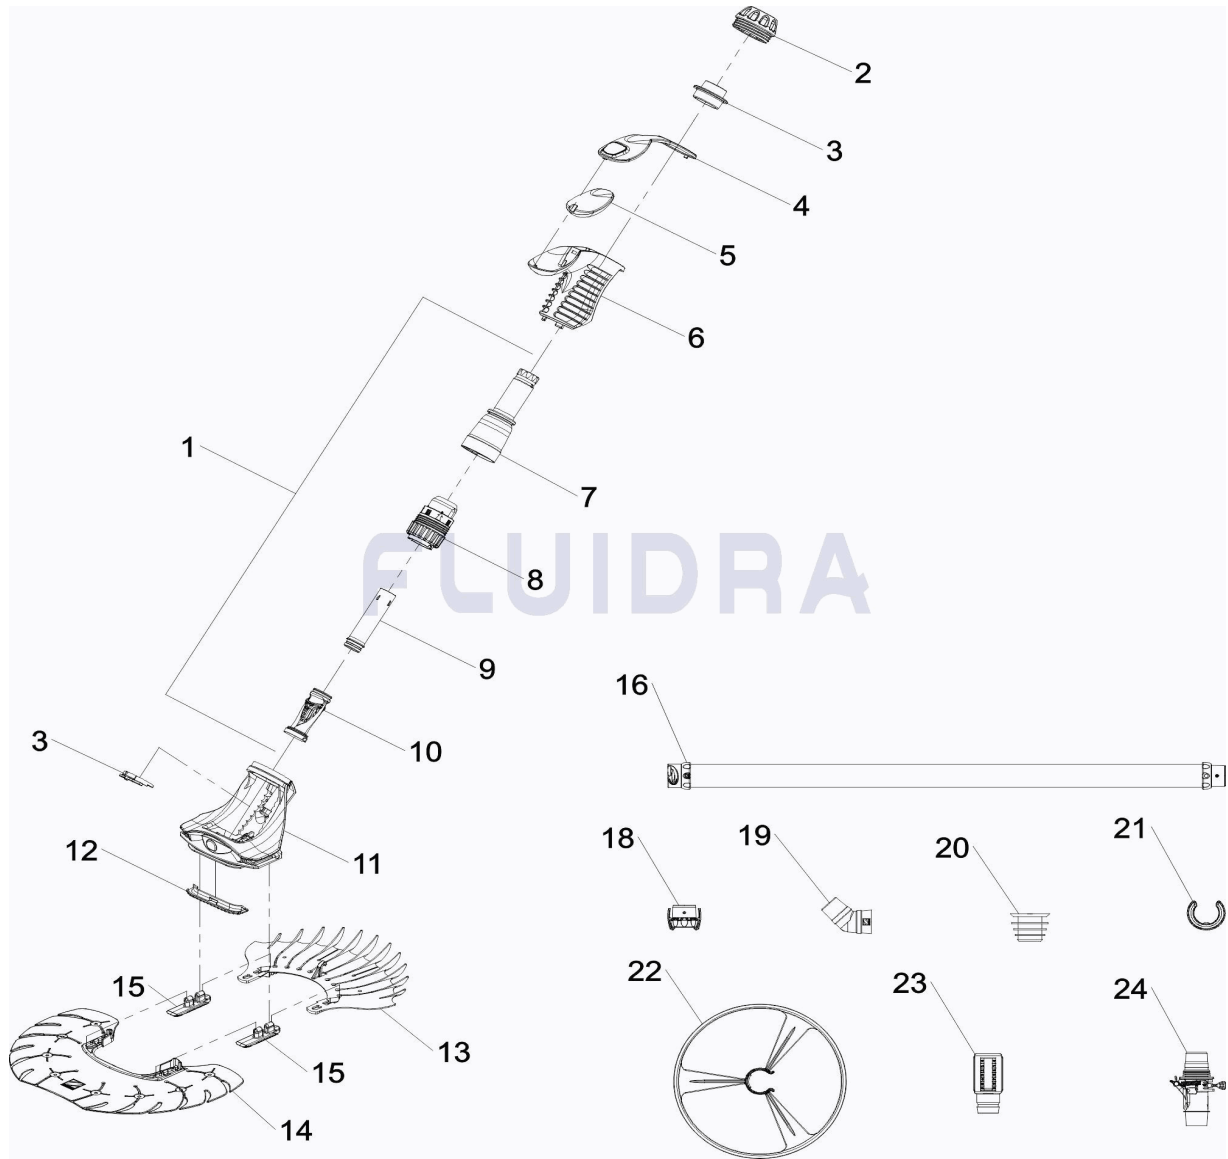

CODIGO **W78046**

 DESCRIPCION: **T5® DUO**

ESPAÑOL

POS	CODIGO	DESCRIPCION	CANTIDAD	POS	CODIGO	DESCRIPCION	CANTIDAD
1	W70717	KIT INTERIOR LIMPIAFONDOS		13	W78106	DISCO DELANTERO GRIS	
2	W78101	ANILLO AMARILLO		14	W78107	DISCO TRASERO AZUL	
3	W78005	ANILLO DE SUJECIÓN		15	W78108	RACCORDS DISCO GRIS	
4	W78102	PORTE SUPERIOR FLOTADOR GRIS		16	W78055	JUEGO DE 6 TUBOS DE UN METRO TWIST	
5	W78014	FLOTADOR		18	W79033P	CONECTOR RÁPIDO (AZUL)	
6	W78103	PORTE INFERIOR FLOTADOR AZUL		19	W70244	CODO CONECTOR DE 45 GRADOS	
7	W70718	TUBO EXTENSIÓN EXTERNO		20	W69657P	ADAPTADOR CÓNICO	
8	W70719	CASSETTE DEL DIAFRAGMA		21	W83247P	CONTRAPESO PARA TUBO	
9	W70720	TUBO EXTENSIÓN INTERNO		22	W78076	DEFLECTOR ANTI-BLOQUEO AZUL	
10	W73010P	DIAFRAGMA «DIACYCLONE»		23	W70335P	MEDIDOR DE CAUDAL	
11	W78104	CUERPO EXTERNO		24	W60055P	VÁLVULA DE REGULACIÓN AUTOMÁTICA D	
12	W78105	PARAQUOTES GRIS					

CODE **W78046**

 DESCRIPTION: **T5® DUO**

FRANCAIS

POS	CODE	DESCRIPTION	QUANTITE	POS	CODE	DESCRIPTION	QUANTITE
1	W70717	ENSEMBLE INTÉRIEUR ROBOT		13	W78106	DISQUE AVANT GRIS	
2	W78101	BAGUE JAUNE		14	W78107	DISQUE ARRIÈRE BLEU	
3	W78005	BAGUE DE MAINTIEN		15	W78108	RACCORDS DISQUES GRIS	
4	W78102	PARTIE SUPÉRIEURE FLOTTEUR GRIS		16	W78055	JEU DE 6 SECTIONS DE TUYAUX DE 1 MÈT	
5	W78014	FLOTTEUR		18	W79033P	CONNECTEUR RAPIDE BLEU	
6	W78103	PARTIE INFÉRIEURE FLOTTEUR BLEUE		19	W70244	COUDE 45 DEGRÉS	
7	W70718	TUYAU DE SORTIE EXTERNE		20	W69657P	ADAPTATEUR CONIQUE	
8	W70719	CASSETTE		21	W83247P	CONTREPOIDS DE TUYAUX	
9	W70720	TUYAU DE SORTIE INTERNE		22	W78076	ROUE ANTI BLOCAGE BLEUE	
10	W73010P	DIAPHRAGME DIACYCLONE		23	W70335P	TESTEUR DE DÉBIT	
11	W78104	CUERPO/TÊTE BLEUE		24	W60055P	VANNE DE RÉGLAGE AUTOMATIQUE DU DI	
12	W78105	PARE CHOC GRIS					