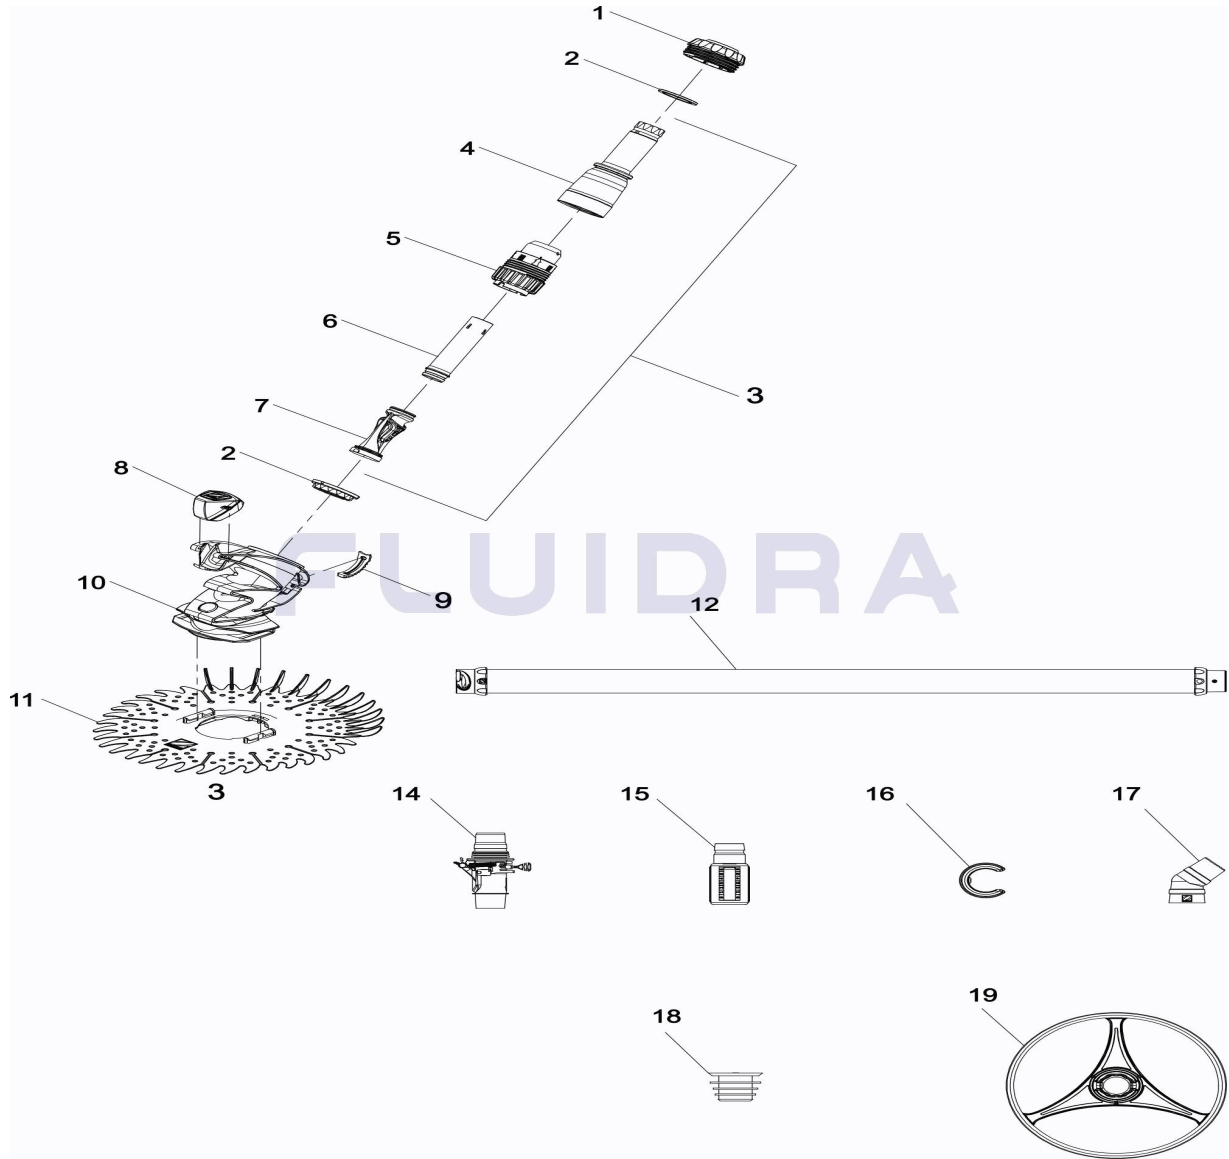

CODIGO **W70674**

DESCRIPCION: T3®

ESPAÑOL

POS	CODIGO	DESCRIPCION	CANTIDAD	POS	CODIGO	DESCRIPCION	CANTIDAD
1	W70715	ANILLO CON ROSCA		10	W70734	CUERPO EXTERNO	
2	W70716	ANILLO DE SUJECIÓN		11	W70724	DISCO	
3	W70717	KIT INTERIOR LIMPIAFONDOS		12	W78055	JUEGO DE 6 TUBOS DE UN METRO TWIST	
4	W70718	TUBO EXTENSIÓN EXTERNO		14	W60055P	VÁLVULA DE REGULACIÓN AUTOMÁTICA D	
5	W70719	CASSETTE DEL DIAFRAGMA		15	W70335P	MEDIDOR DE CAUDAL	
6	W70720	TUBO EXTENSIÓN INTERNO		16	W83247P	CONTRAPESO PARA TUBO	
7	W73010P	DIAFRAGMA «DIACYCLONE»		17	W70244	CODO CONECTOR DE 45 GRADOS	
8	W70733	FLOTADOR		18	W69657P	ADAPTADOR CÓNICO	
9	W70722	PARACHOQUES		19	W70730	DEFLECTOR ANTI-BLOQUEO	

CODE **W70674**

DESCRIPTION: T3®

FRANCAIS

POS	CODE	DESCRIPTION	QUANTITE	POS	CODE	DESCRIPTION	QUANTITE
1	W70715	BAGUE		10	W70734	CUERPO/TÊTE	
2	W70716	BAGUES DE MAINTIEN		11	W70724	DISQUE	
3	W70717	ENSEMBLE INTÉRIEUR ROBOT		12	W78055	JEU DE 6 SECTIONS DE TUYAUX DE 1 MÈT	
4	W70718	TUYAU DE SORTIE EXTERNE		14	W60055P	VANNE DE RÉGLAGE AUTOMATIQUE DU DI	
5	W70719	CASSETTE		15	W70335P	TESTEUR DE DÉBIT	
6	W70720	TUYAU DE SORTIE INTERNE		16	W83247P	CONTREPOIDS DE TUYAUX	
7	W73010P	DIAPHRAGME DIACYCLONE		17	W70244	COUDE 45 DEGRÉS	
8	W70733	FLOTTEUR		18	W69657P	ADAPTATEUR CONIQUE	
9	W70722	PARE CHOCS		19	W70730	DÉFLECTEUR	

CODE **W70674**

DESCRIPTION: T3®

ENGLISH

POS	CODE	DESCRIPTION	QUANTITY	POS	CODE	DESCRIPTION	QUANTITY
1	W70715	T3/B3/R3 HANDNUT		10	W70734	T3 BODY	
2	W70716	T3/B3/R3 WASHERS (UPPER & LOWER)		11	W70724	T3/B3 DISC	
3	W70717	CLEANER INTERNAL ASSEMBLY		12	W78055	SET OF 6 X 1 M TWIST LOCK HOSES	
4	W70718	EXTERNAL OUTLET HOSE		14	W60055P	AUTOMATIC FLOW RATE ADJUSTMENT VAL	
5	W70719	CASSETTE		15	W70335P	FLOW RATE TESTER	
6	W70720	INTERNAL OUTLET HOSE		16	W83247P	HOSE COUNTERWEIGHT	
7	W73010P	DIACYCLONE DIAPHRAGM		17	W70244	45-DEGREE ELBOW	
8	W70733	T3 FLOAT		18	W69657P	CONICAL ADAPTOR	
9	W70722	T3/B3/R3 BUMPER		19	W70730	QUICK RELEASE WHEEL DEFLECTOR ASSI	