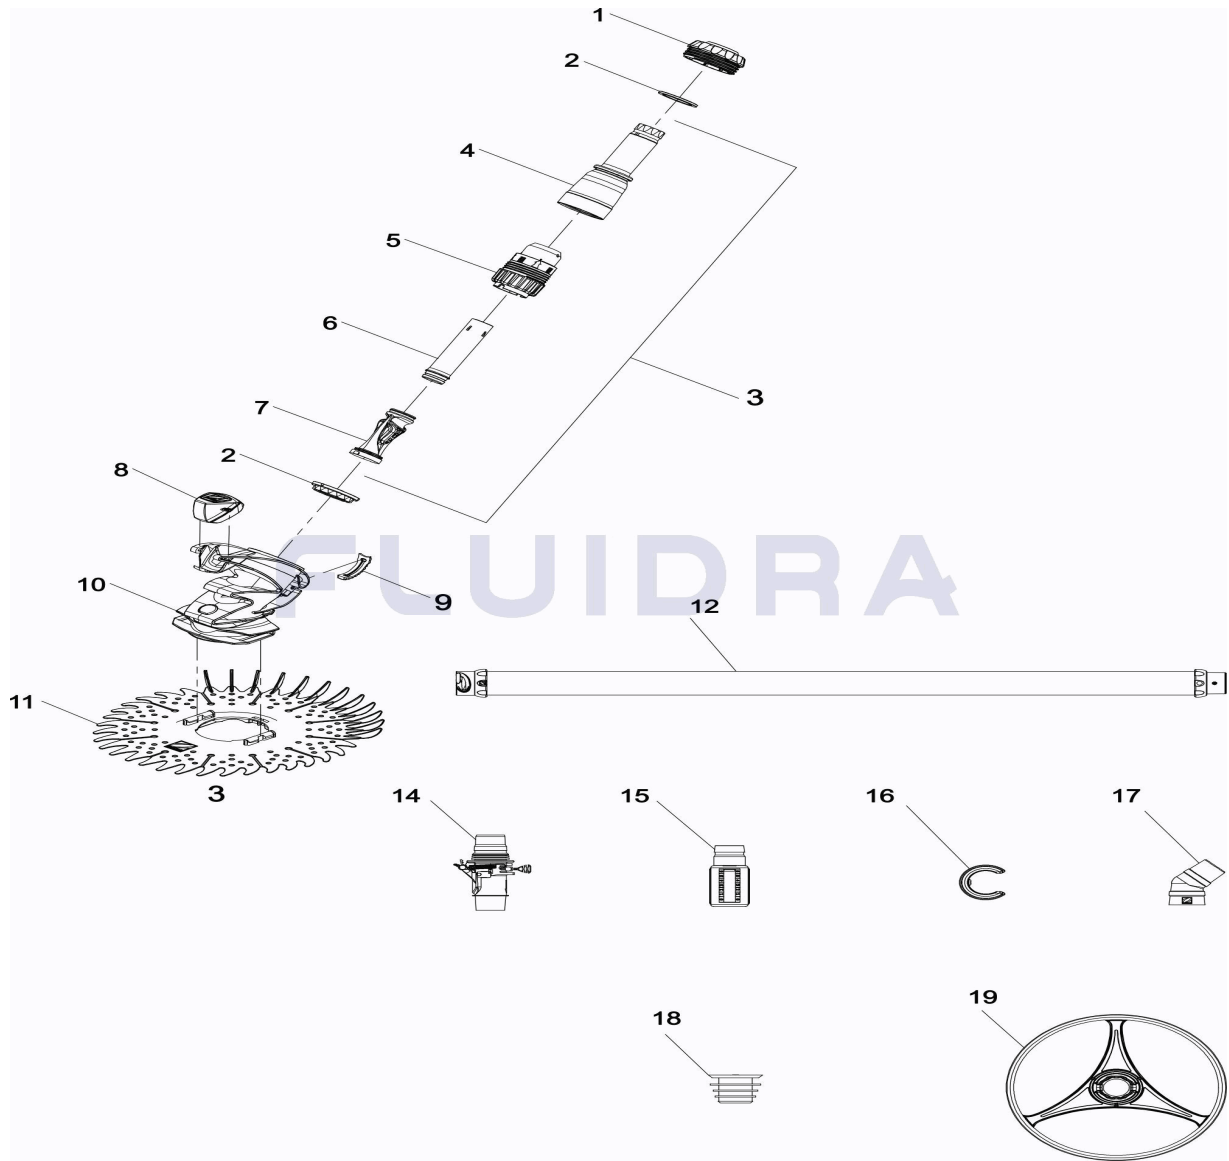

CODIGO **W70674**

DESCRIPCION: T3®

ESPAÑOL

POS	CODIGO	DESCRIPCION	CANTIDAD	POS	CODIGO	DESCRIPCION	CANTIDAD
1	W70715	ANILLO CON ROSCA		10	W70734	CUERPO EXTERNO	
2	W70716	ANILLO DE SUJECIÓN		11	W70724	DISCO	
3	W70717	KIT INTERIOR LIMPIAFONDOS		12	W78055	JUEGO DE 6 TUBOS DE UN METRO TWIST	
4	W70718	TUBO EXTENSIÓN EXTERNO		14	W60055P	VÁLVULA DE REGULACIÓN AUTOMÁTICA D	
5	W70719	CASSETTE DEL DIAFRAGMA		15	W70335P	MEDIDOR DE CAUDAL	
6	W70720	TUBO EXTENSIÓN INTERNO		16	W83247P	CONTRAPESO PARA TUBO	
7	W73010P	DIAFRAGMA «DIACYCLONE»		17	W70244	CODO CONECTOR DE 45 GRADOS	
8	W70733	FLOTADOR		18	W69657P	ADAPTADOR CÓNICO	
9	W70722	PARACHOQUES		19	W70730	DEFLECTOR ANTI-BLOQUEO	

CODE **W70674**

DESCRIPTION: T3®

ENGLISH

POS	CODE	DESCRIPTION	QUANTITY	POS	CODE	DESCRIPTION	QUANTITY
1	W70715	T3/B3/R3 HANDNUT		10	W70734	T3 BODY	
2	W70716	T3/B3/R3 WASHERS (UPPER & LOWER)		11	W70724	T3/B3 DISC	
3	W70717	CLEANER INTERNAL ASSEMBLY		12	W78055	SET OF 6 X 1 M TWIST LOCK HOSES	
4	W70718	EXTERNAL OUTLET HOSE		14	W60055P	AUTOMATIC FLOW RATE ADJUSTMENT VAL	
5	W70719	CASSETTE		15	W70335P	FLOW RATE TESTER	
6	W70720	INTERNAL OUTLET HOSE		16	W83247P	HOSE COUNTERWEIGHT	
7	W73010P	DIACYCLONE DIAPHRAGM		17	W70244	45-DEGREE ELBOW	
8	W70733	T3 FLOAT		18	W69657P	CONICAL ADAPTOR	
9	W70722	T3/B3/R3 BUMPER		19	W70730	QUICK RELEASE WHEEL DEFLECTOR ASSI	

CODICE **W70674**

DESCRIZIONE: T3®

ITALIANO

POS	CODICE	DESCRIZIONE	QUANTITA'	POS	CODICE	DESCRIZIONE	QUANTITA'
1	W70715	ANELLO		10	W70734	CORPO/TESTA	
2	W70716	ANELLO DI SOSTEGNO		11	W70724	DISCO	
3	W70717	KIT ASPIRAZIONE COMPLETO		12	W78055	KIT 6 TUBAZIONI TWIST LOCK 1M	
4	W70718	TUBO DI USCITA ESTERNO		14	W60055P	VALV.REGOLAZIONE AUTOM.PORTATA	
5	W70719	CORPO SUPERIORE		15	W70335P	MISURATORE DI PORTATA	
6	W70720	TUBO DI USCITA INTERNO		16	W83247P	CONTRAPPESO TUBAZIONE	
7	W73010P	DIAFRAMMA DIACYCLONE		17	W70244	CURVA A GOMITO 45°	
8	W70733	GALLEGGIANTE		18	W69657P	ADATTATORE CONICO	
9	W70722	PARAURTI		19	W70730	RUOTA ANTI BLOCCAGGIO	