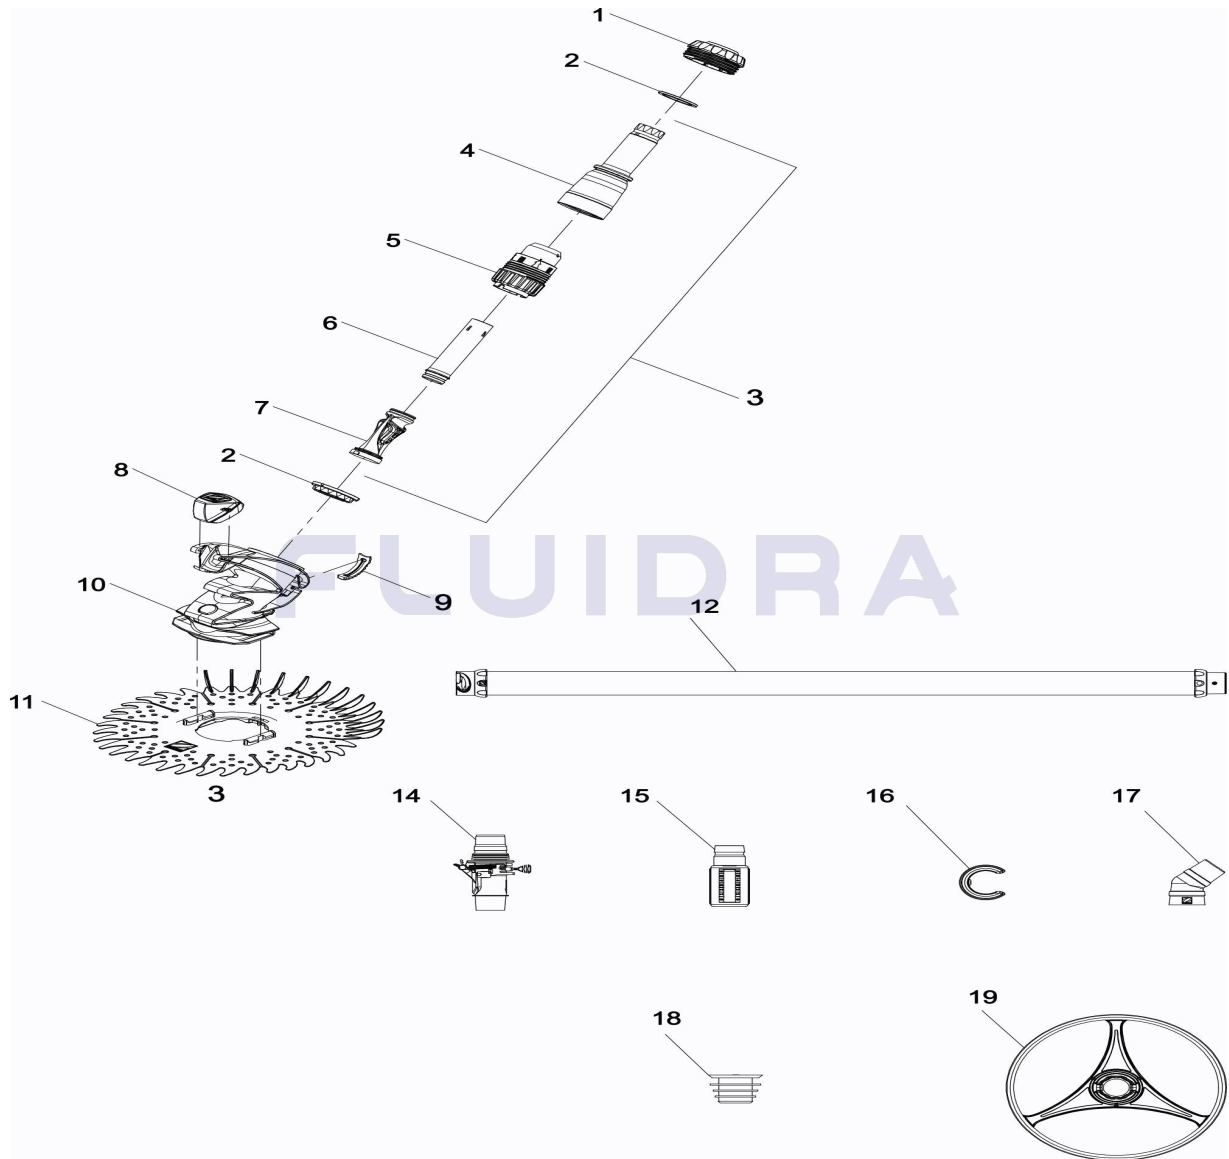

CODE **W70674**

DESCRIPTION: T3®

ENGLISH

POS	CODE	DESCRIPTION	QUANTITY	POS	CODE	DESCRIPTION	QUANTITY
1	W70715	T3/B3/R3 HANDNUT		10	W70734	T3 BODY	
2	W70716	T3/B3/R3 WASHERS (UPPER & LOWER)		11	W70724	T3/B3 DISC	
3	W70717	CLEANER INTERNAL ASSEMBLY		12	W78055	SET OF 6 X 1 M TWIST LOCK HOSES	
4	W70718	EXTERNAL OUTLET HOSE		14	W60055P	AUTOMATIC FLOW RATE ADJUSTMENT VAL	
5	W70719	CASSETTE		15	W70335P	FLOW RATE TESTER	
6	W70720	INTERNAL OUTLET HOSE		16	W83247P	HOSE COUNTERWEIGHT	
7	W73010P	DIACYCLONE DIAPHRAGM		17	W70244	45-DEGREE ELBOW	
8	W70733	T3 FLOAT		18	W69657P	CONICAL ADAPTOR	
9	W70722	T3/B3/R3 BUMPER		19	W70730	QUICK RELEASE WHEEL DEFLECTOR ASSI	

CODICE **W70674**

DESCRIZIONE: T3®

ITALIANO

POS	CODICE	DESCRIZIONE	QUANTITA'	POS	CODICE	DESCRIZIONE	QUANTITA'
1	W70715	ANELLO		10	W70734	CORPO/TESTA	
2	W70716	ANELLO DI SOSTEGNO		11	W70724	DISCO	
3	W70717	KIT ASPIRAZIONE COMPLETO		12	W78055	KIT 6 TUBAZIONI TWIST LOCK 1M	
4	W70718	TUBO DI USCITA ESTERNO		14	W60055P	VALV.REGOLAZIONE AUTOM.PORTATA	
5	W70719	CORPO SUPERIORE		15	W70335P	MISURATORE DI PORTATA	
6	W70720	TUBO DI USCITA INTERNO		16	W83247P	CONTRAPPESO TUBAZIONE	
7	W73010P	DIAFRAMMA DIACYCLONE		17	W70244	CURVA A GOMITO 45°	
8	W70733	GALLEGGIANTE		18	W69657P	ADATTATORE CONICO	
9	W70722	PARAURTI		19	W70730	RUOTA ANTI BLOCCAGGIO	

CODE **W70674**

BESCHREIBUNG: T3®

DEUTSCH

POS	CODE	BESCHREIBUNG	MENGE	POS	CODE	BESCHREIBUNG	MENGE
1	W70715	ANSCHLUSSSTÜCK T3		10	W70734	T3 BODY	
2	W70716	UNTERLEGSCHIEBE T3		11	W70724	SAUGPLATTE T3	
3	W70717	KASSETTE KPL. F. T3 / T5 DUO		12	W78055	SCHLAUCHPAKET (6 X 1M STÜCK)	
4	W70718	MEMBRANGEHÄUSE F. T3 / T5 DUO		14	W60055P	STEUERVENTIL-DURCHFLUSSMENGE	
5	W70719	MUTTER F. T3 UND T5 DUO		15	W70335P	DURCHFLUSSMENGENMESSER F. MX8/	
6	W70720	INNERES AUSLASSROHR T3 / T5 DUO		16	W83247P	C-CLIP SCHLAUCHGEWICHT	
7	W73010P	MEMBRANE		17	W70244	BOGENSTÜCK 45 GRAD	
8	W70733	SCHWIMMER		18	W69657P	ANSCHLUSSSTÜCK, KONISCH F.	
9	W70722	STOSSFÄNGER F. T3 UND T5 DUO		19	W70730	DEFLEKTORRING T3	