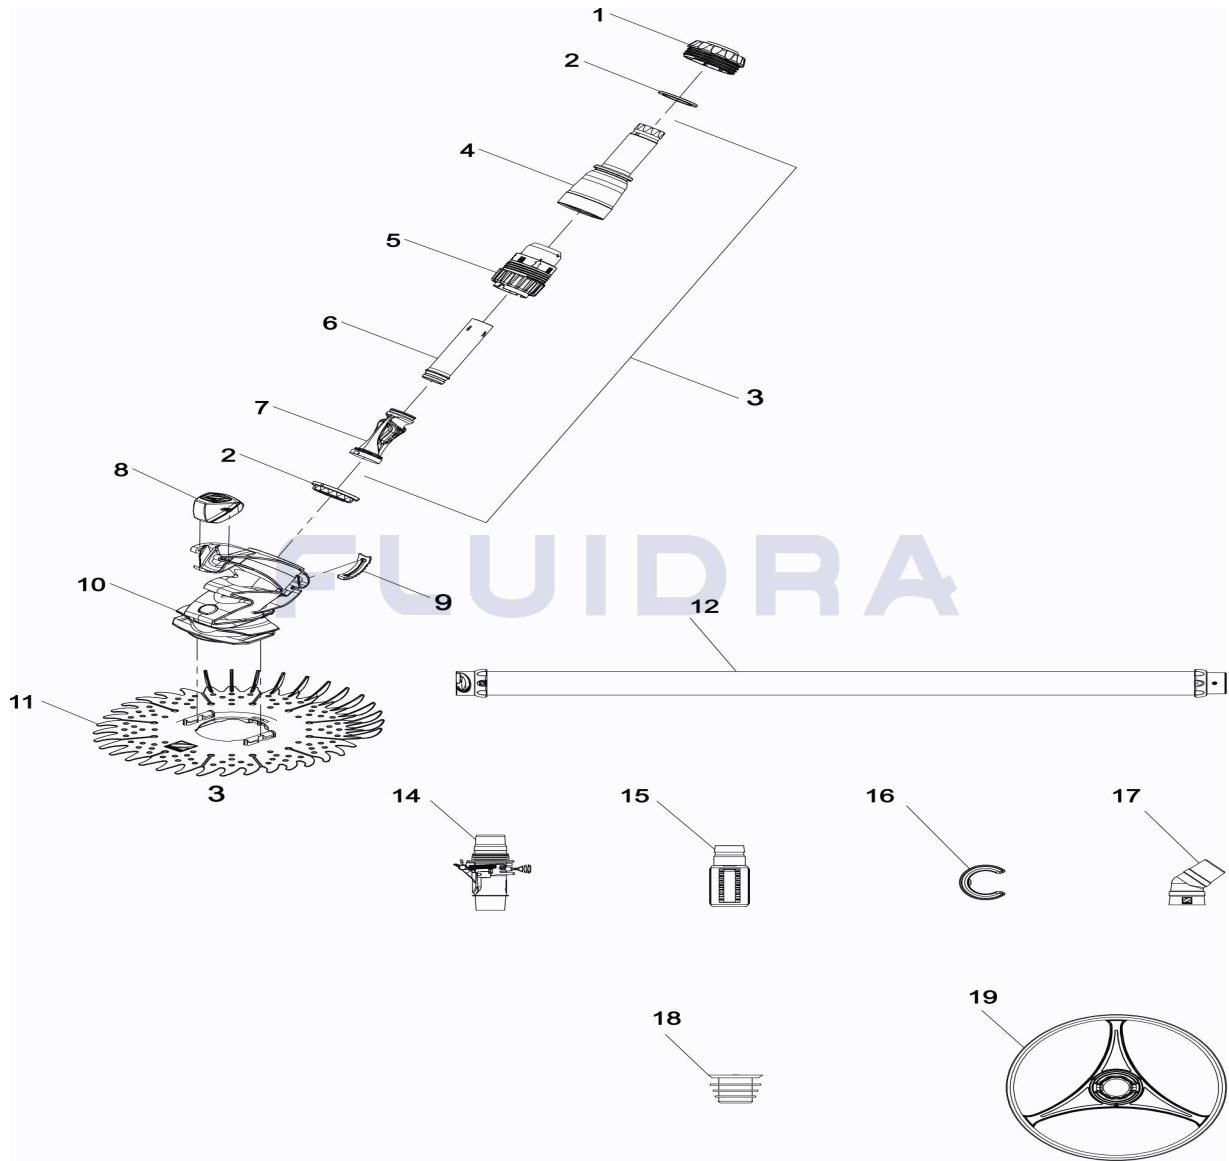

CODE **W70674**

BESCHREIBUNG: T3®

DEUTSCH

POS	CODE	BESCHREIBUNG	MENGE	POS	CODE	BESCHREIBUNG	MENGE
1	W70715	ANSCHLUSSSTÜCK T3		10	W70734	T3 BODY	
2	W70716	UNTERLEGSCHIEBE T3		11	W70724	SAUGPLATTE T3	
3	W70717	KASSETTE KPL. F. T3 / T5 DUO		12	W78055	SCHLAUCHPAKET (6 X 1M STÜCK)	
4	W70718	MEMBRANGEHÄUSE F. T3 / T5 DUO		14	W60055P	STEUERVENTIL-DURCHFLUSSMENGE	
5	W70719	MUTTER F. T3 UND T5 DUO		15	W70335P	DURCHFLUSSMENGENMESSER F. MX8/	
6	W70720	INNERES AUSLASSROHR T3 / T5 DUO		16	W83247P	C-CLIP SCHLAUCHGEWICHT	
7	W73010P	MEMBRANE		17	W70244	BOGENSTÜCK 45 GRAD	
8	W70733	SCHWIMMER		18	W69657P	ANSCHLUSSSTÜCK, KONISCH F.	
9	W70722	STOSSFÄNGER F. T3 UND T5 DUO		19	W70730	DEFLEKTORRING T3	

CODIGO **W70674**

DESCRIÇÃO: T3®

PORTUGUES

POS	CODIGO	DESCRIÇÃO	JANTIDADE	POS	CODIGO	DESCRIÇÃO	JANTIDADE
1	W70715	ANILHA ROSCA		10	W70734	CORPO EXTERNO	
2	W70716	ANILHA DE SUJEIÇÃO		11	W70724	DISCO	
3	W70717	KIT INTERIOR ASPIRADOR		12	W78055	PACK 6 MANGUEIRAS 1M TWISTLOCK	
4	W70718	TUBO EXTENSÃO EXTERNO		14	W60055P	VÁLVULA REGULAÇÃO AUTO CAUDAL	
5	W70719	CASSETE DO DIAFRAGMA		15	W70335P	MEDIDOR DE CAUDAL	
6	W70720	TUBO EXTENSÃO INTERNO		16	W83247P	CONTRAPESO PARA TUBO	
7	W73010P	DIAFRAGMA DIA CYCLONE		17	W70244	COTOVELO CONECTOR DE 45 GRAUS	
8	W70733	BOIA		18	W69657P	ADAPTADOR CÓNICO	
9	W70722	PÁRA-CHOQUES		19	W70730	DEFLECTOR ANTI-BLOQUEIO	