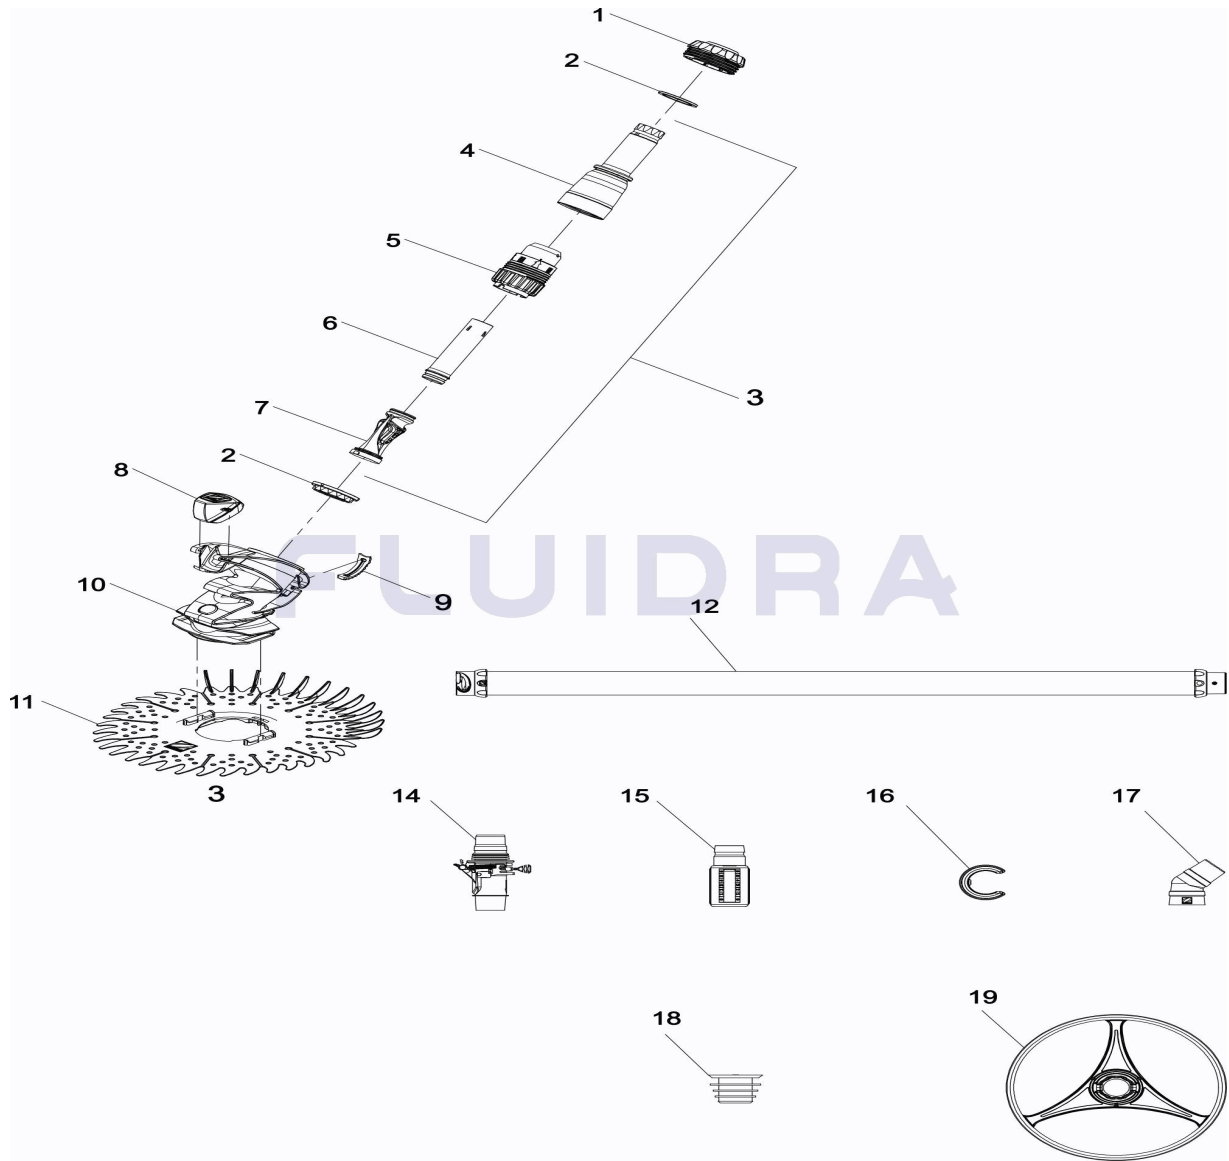

CODIGO **W70674**

DESCRIPCION: T3®

ESPAÑOL

POS	CODIGO	DESCRIPCION	CANTIDAD	POS	CODIGO	DESCRIPCION	CANTIDAD
1	W70715	ANILLO CON ROSCA		10	W70734	CUERPO EXTERNO	
2	W70716	ANILLO DE SUJECIÓN		11	W70724	DISCO	
3	W70717	KIT INTERIOR LIMPIAFONDOS		12	W78055	JUEGO DE 6 TUBOS DE UN METRO TWIST	
4	W70718	TUBO EXTENSIÓN EXTERNO		14	W60055P	VÁLVULA DE REGULACIÓN AUTOMÁTICA D	
5	W70719	CASSETTE DEL DIAFRAGMA		15	W70335P	MEDIDOR DE CAUDAL	
6	W70720	TUBO EXTENSIÓN INTERNO		16	W83247P	CONTRAPESO PARA TUBO	
7	W73010P	DIAFRAGMA «DIACYCLONE»		17	W70244	CODO CONECTOR DE 45 GRADOS	
8	W70733	FLOTADOR		18	W69657P	ADAPTADOR CÓNICO	
9	W70722	PARACHOQUES		19	W70730	DEFLECTOR ANTI-BLOQUEO	

CODE **W70674**

DESCRIPTION: T3®

FRANCAIS

POS	CODE	DESCRIPTION	QUANTITE	POS	CODE	DESCRIPTION	QUANTITE
1	W70715	BAGUE		10	W70734	CUERPO/TÊTE	
2	W70716	BAGUES DE MAINTIEN		11	W70724	DISQUE	
3	W70717	ENSEMBLE INTÉRIEUR ROBOT		12	W78055	JEU DE 6 SECTIONS DE TUYAUX DE 1 MÈT	
4	W70718	TUYAU DE SORTIE EXTERNE		14	W60055P	VANNE DE RÉGLAGE AUTOMATIQUE DU DI	
5	W70719	CASSETTE		15	W70335P	TESTEUR DE DÉBIT	
6	W70720	TUYAU DE SORTIE INTERNE		16	W83247P	CONTREPOIDS DE TUYAUX	
7	W73010P	DIAPHRAGME DIACYCLONE		17	W70244	COUDE 45 DEGRÉS	
8	W70733	FLOTTEUR		18	W69657P	ADAPTATEUR CONIQUE	
9	W70722	PARE CHOCS		19	W70730	DÉFLECTEUR	

CODE **W70674**

DESCRIPTION: T3®

ENGLISH

POS	CODE	DESCRIPTION	QUANTITY	POS	CODE	DESCRIPTION	QUANTITY
1	W70715	T3/B3/R3 HANDNUT		10	W70734	T3 BODY	
2	W70716	T3/B3/R3 WASHERS (UPPER & LOWER)		11	W70724	T3/B3 DISC	
3	W70717	CLEANER INTERNAL ASSEMBLY		12	W78055	SET OF 6 X 1 M TWIST LOCK HOSES	
4	W70718	EXTERNAL OUTLET HOSE		14	W60055P	AUTOMATIC FLOW RATE ADJUSTMENT VAL	
5	W70719	CASSETTE		15	W70335P	FLOW RATE TESTER	
6	W70720	INTERNAL OUTLET HOSE		16	W83247P	HOSE COUNTERWEIGHT	
7	W73010P	DIACYCLONE DIAPHRAGM		17	W70244	45-DEGREE ELBOW	
8	W70733	T3 FLOAT		18	W69657P	CONICAL ADAPTOR	
9	W70722	T3/B3/R3 BUMPER		19	W70730	QUICK RELEASE WHEEL DEFLECTOR ASSI	