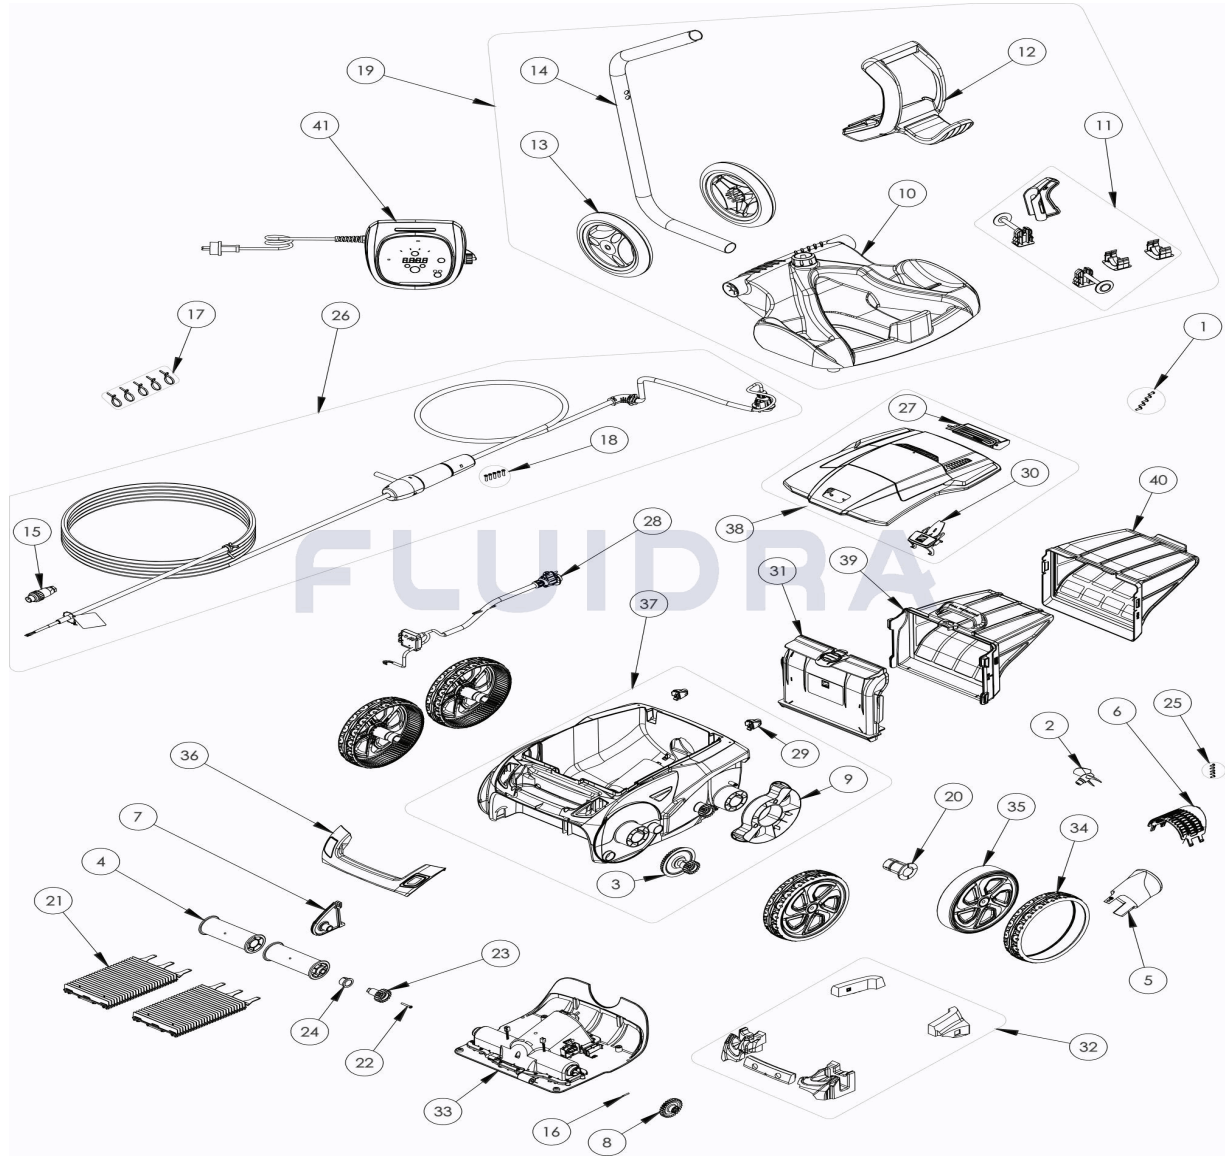

CODIGO **WR000296**

DESCRIÇÃO: RA 6900 IQ

PORTUGUES

POS	CODIGO	DESCRIÇÃO	JANTIDADE	POS	CODIGO	DESCRIÇÃO	JANTIDADE
1	R0516700	PARAFUSO 4*12 MM (Pack 5 UN)	1	16	R0567800	CLIP FIXADOR 3*16 MM (Pack 5 UN)	1
2	R0517000	HÉLICE	1	17	R0567900	ABRAÇADEIRA CABO FLUTUANTE	1
3	R0517200	CJTO. TRANSMISSÃO	4	18	R0608500	PARAFUSO 4*16 MM A4 (Pack 5 UN)	1
4	R0517400	ROLO PORTA-ESCOVAS (Pack 2 UN)	1	19	R0609100	CARRO V	1
5	R0517500	CANALIZADOR DE FLUXO	1	20	R0636700	TAMPA DO ROLAMENTO DA RODA	4
6	R0517600	TELA PROTECÇÃO	1	21	R0638800	ESCOVAS TIPO 2 R9022 ZODIAC (Pack 2 UN)	1
7	R0518700	CLIP FIXAÇÃO ROLOS AZUL	1	22	R0638900	PARAFUSO 4*25 MM (Pack 5 UN)	1
8	R0518800	RODA DENTADA 27 DENTES (Pack 2 UN)	1	23	R0639000	RODA DENTADA 17 DENTES (Pack 2 UN)	1
9	R0540300	PROTETOR DA RODA	2	24	R0639100	TAMPA EXTERIOR (Pack 2 UN)	1
10	R0564800	BASE CARRO DE TRANSPORTE	1	25	R0639200	PARAFUSO 2.9*9.5 MM (Pack 5 UN)	1
11	R0564900	KIT ACCESÓRIOS CARRO	1	26	R0713200	CABO FLUTUANTE 25M	1
12	R0565000	PEGA CARRO DE TRANSPORTE	1	27	R0863200	MONTAGEM DO FLUTUANTE TRASEIRO	1
13	R0565100	RODAS CARRO DE TRANSPORTE	1	28	R0863300	BLOCO DE SENSORES MONTADOS	1