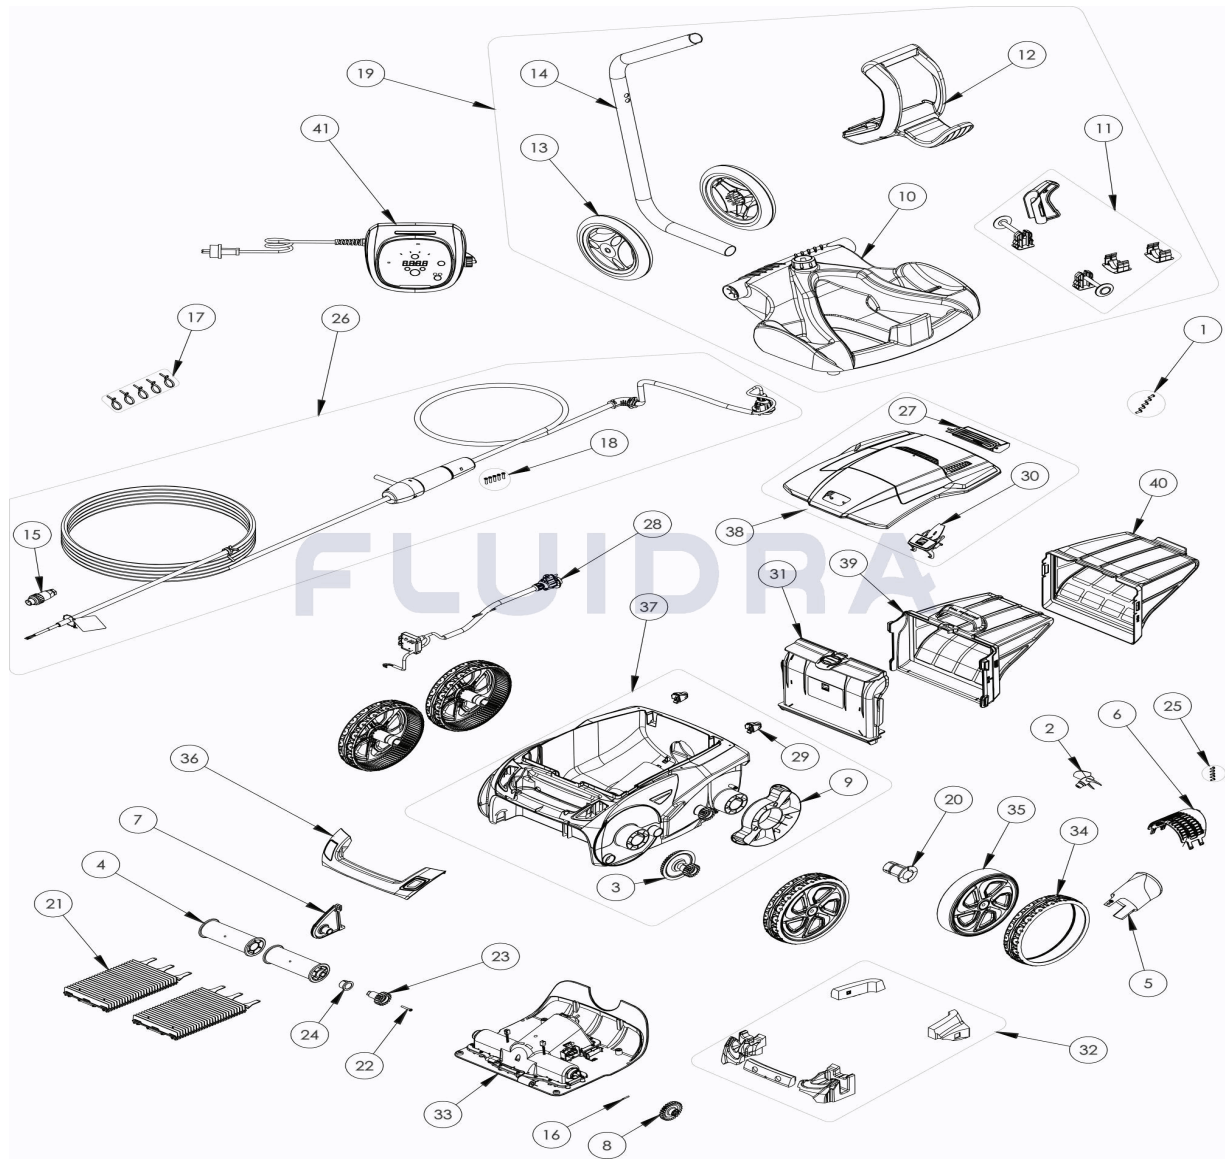

CODE **WR000296**

DESCRIPTION: RA 6900 IQ

**FRANCAIS**

POS	CODE	DESCRIPTION	QUANTITE	POS	CODE	DESCRIPTION	QUANTITE
1	R0516700	VIS 4*12 MM (X5)	1	16	R0567800	GOUPILLE 3*16 MM (*5)	1
2	R0517000	HELICE V	1	17	R0567900	LIEN SERRAGE CABLE FLOTT (*5)	1
3	R0517200	TRANSMISSION	4	18	R0608500	VIS 4*16 MM A4 (*5)	1
4	R0517400	SUPPORT BROSE ( *2 )	1	19	R0609100	KIT CHARIOT V	1
5	R0517500	GUIDE FLUX	1	20	R0636700	PALIER ROUE ZODIAC	4
6	R0517600	GRILLE MOTEUR	1	21	R0638800	BROSSE TYPE 2 R9022 ZODIAC ( *2 )	1
7	R0518700	PONTET BROSE BLEU	1	22	R0638900	VIS 4*25 MM (*5)	1
8	R0518800	PIGNON 27 DENTS (*2)	1	23	R0639000	PIGNON 17 DENTS (*2)	1
9	R0540300	PROTECTION ROUE	2	24	R0639100	PALIER EXTERIEUR (*2)	1
10	R0564800	EMBASE CHARIOT	1	25	R0639200	VIS 2.9*9.5 MM (*5)	1
11	R0564900	PIECES ACCESSOIRE CHARIOT	1	26	R0713200	CABLE FLOTTANT 25M	1
12	R0565000	POIGNEE CHARIOT	1	27	R0863200	FLOTTEUR ARRIERE ASSEMBLE	1
13	R0565100	ROUES CHARIOT (*2)	1	28	R0863300	BLOC CAPTEUR ASSEMBLE	1

CODE **WR000296**

DESCRIPTION: RA 6900 IQ

**ENGLISH**

POS	CODE	DESCRIPTION	QUANTITY	POS	CODE	DESCRIPTION	QUANTITY
1	R0516700	SCREWS 4*12 MM (X5)	1	16	R0567800	MOTOR BLOCK SHAFT PIN (SET OF 5)	1
2	R0517000	PROPELLER	1	17	R0567900	FLOATING CABLE CLAMP (SET OF 5)	1
3	R0517200	TRANSMISSION	4	18	R0608500	SCREW 4*16MM (set of 5)	1
4	R0517400	BRUSH ROLLER	1	19	R0609100	TROLLEY KIT V	1
5	R0517500	FLOW OUTLET	1	20	R0636700	WHEEL BUSHING ZODIAC	4
6	R0517600	MOTOR SCREEN	1	21	R0638800	BRUSH (SET OF 2)	1
7	R0518700	ROLLER SUPPORT	1	22	R0638900	SCREW 4*25 MM (SET OF 5)	1
8	R0518800	DRIVE GEAR (SET OF 2)	1	23	R0639000	17 GEAR (*2)	1
9	R0540300	COVER WHEELS PROTECTION	2	24	R0639100	OUTER BEARING (*2)	1
10	R0564800	TROLLEY BASE	1	25	R0639200	SCREW 2.9*9.5 MM (SET OF 5)	1
11	R0564900	TROLLEY ACCESSORIES	1	26	R0713200	FLOATING CABLE 25M	1
12	R0565000	TROLLEY HANDLE	1	27	R0863200	REAR FLOAT ASSEMBLY	1
13	R0565100	TROLLEY WHEELS (*2)	1	28	R0863300	SENSOR BLOCK ASSEMBLY	1