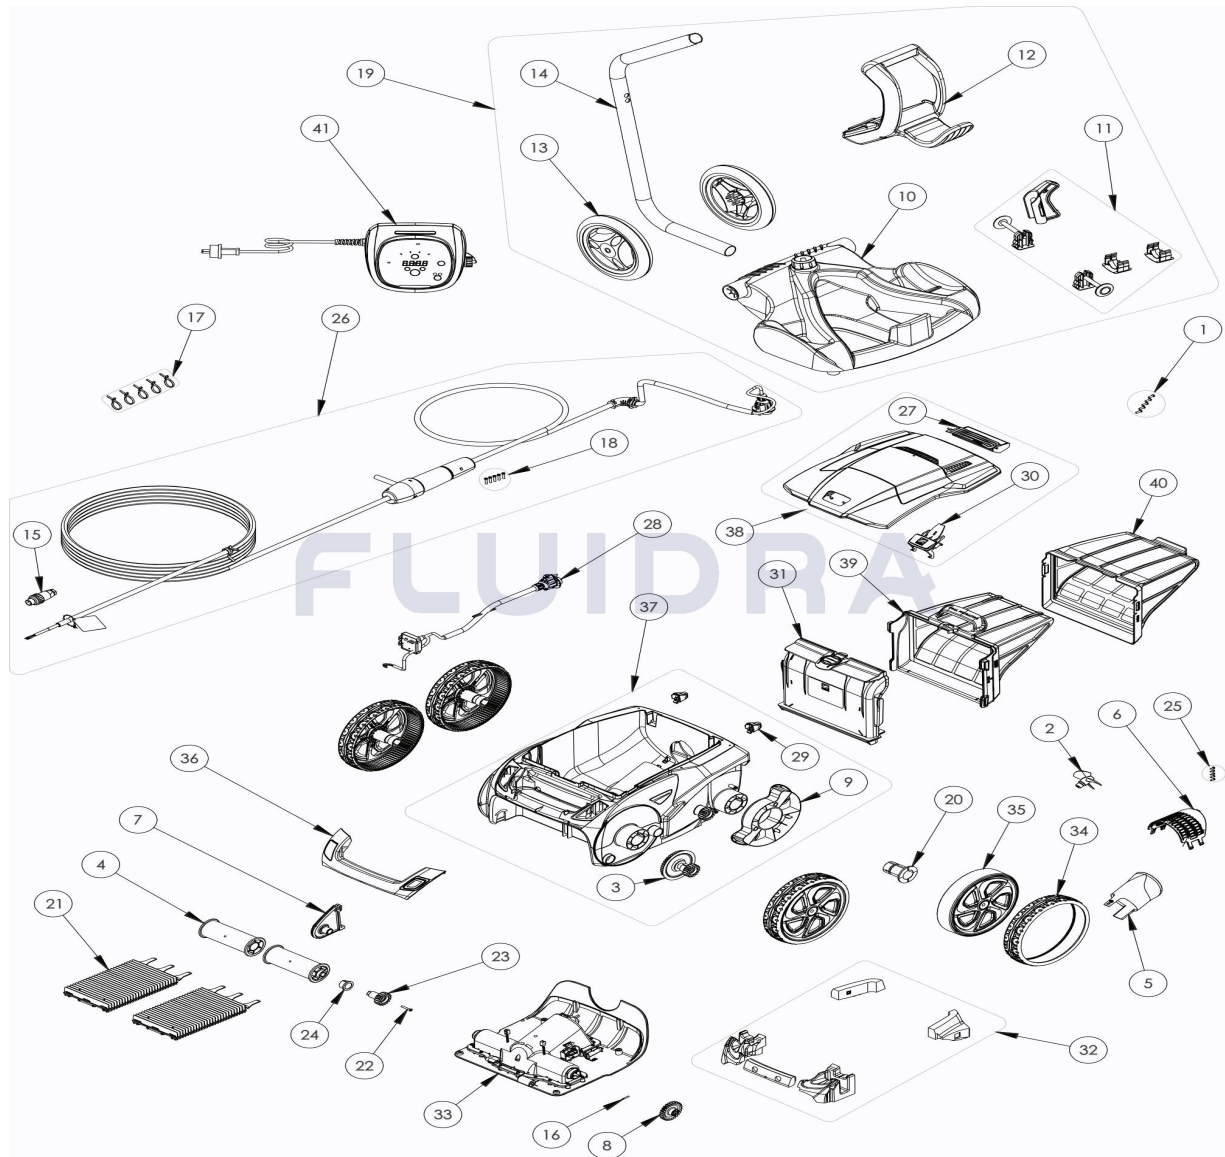

CODE **WR000296**

BESCHREIBUNG: RA 6900 IQ

DEUTSCH

POS	CODE	BESCHREIBUNG	MENGE	POS	CODE	BESCHREIBUNG	MENGE
1	R0516700	SCHRAUBE 4 * 12 MM(SET mit 5 Stk.)	1	16	R0567800	SPLINT FÜR KREUZZAPFENANTRIEB (SET	1
2	R0517000	TURBINE	1	17	R0567900	KLEMME FÜR SCHWIMMKABEL (SET mit 5 Stk.)	1
3	R0517200	GETRIEBE	4	18	R0608500	SCHRAUBE 4 * 16 MM, A4 (SET mit 5 Stk.)	1
4	R0517400	BÜRSTENWALZE (SET mit 2 Stk.)	1	19	R0609100	CADDY V	1
5	R0517500	STRÖMUNGSDÜSE	1	20	R0636700	RADBUCHSE EC	4
6	R0517600	SCHUTZGITTER	1	21	R0638800	BÜRSTEN TYP 2 (CONTACT +) R9022 (SET mit 2 Stk.)	1
7	R0518700	BÜRSTENANKER, BLAU	1	22	R0638900	SCHRAUBE 4 * 25 MM, A2 (SET mit 5 Stk.)	1
8	R0518800	ZAHNRAD 27 ZÄHNE (SET mit 2 Stk.)	1	23	R0639000	ZAHNRAD 17 ZÄHNE (SET mit 2 Stk.)	1
9	R0540300	RADSCHUTZBLENDE	2	24	R0639100	ZAHNRADBUCHSE (SET mit 2 Stk.)	1
10	R0564800	BODENPLATTE CADDY	1	25	R0639200	ZYLINDERKOPFSCHRAUBE 2,9 * 9,5 MM (SI	1
11	R0564900	ZUBEHÖR CADDY	1	26	R0713200	SCHWIMMKABEL KOMPLETT 25M	1
12	R0565000	HANDGRIFF CADDY	1	27	R0863200	HECKFLOAT MONTAGE	1
13	R0565100	RÄDER CADDY (SET mit 2 Stk.)	1	28	R0863300	BLOCK VON SENSOREN MONTIEREN	1