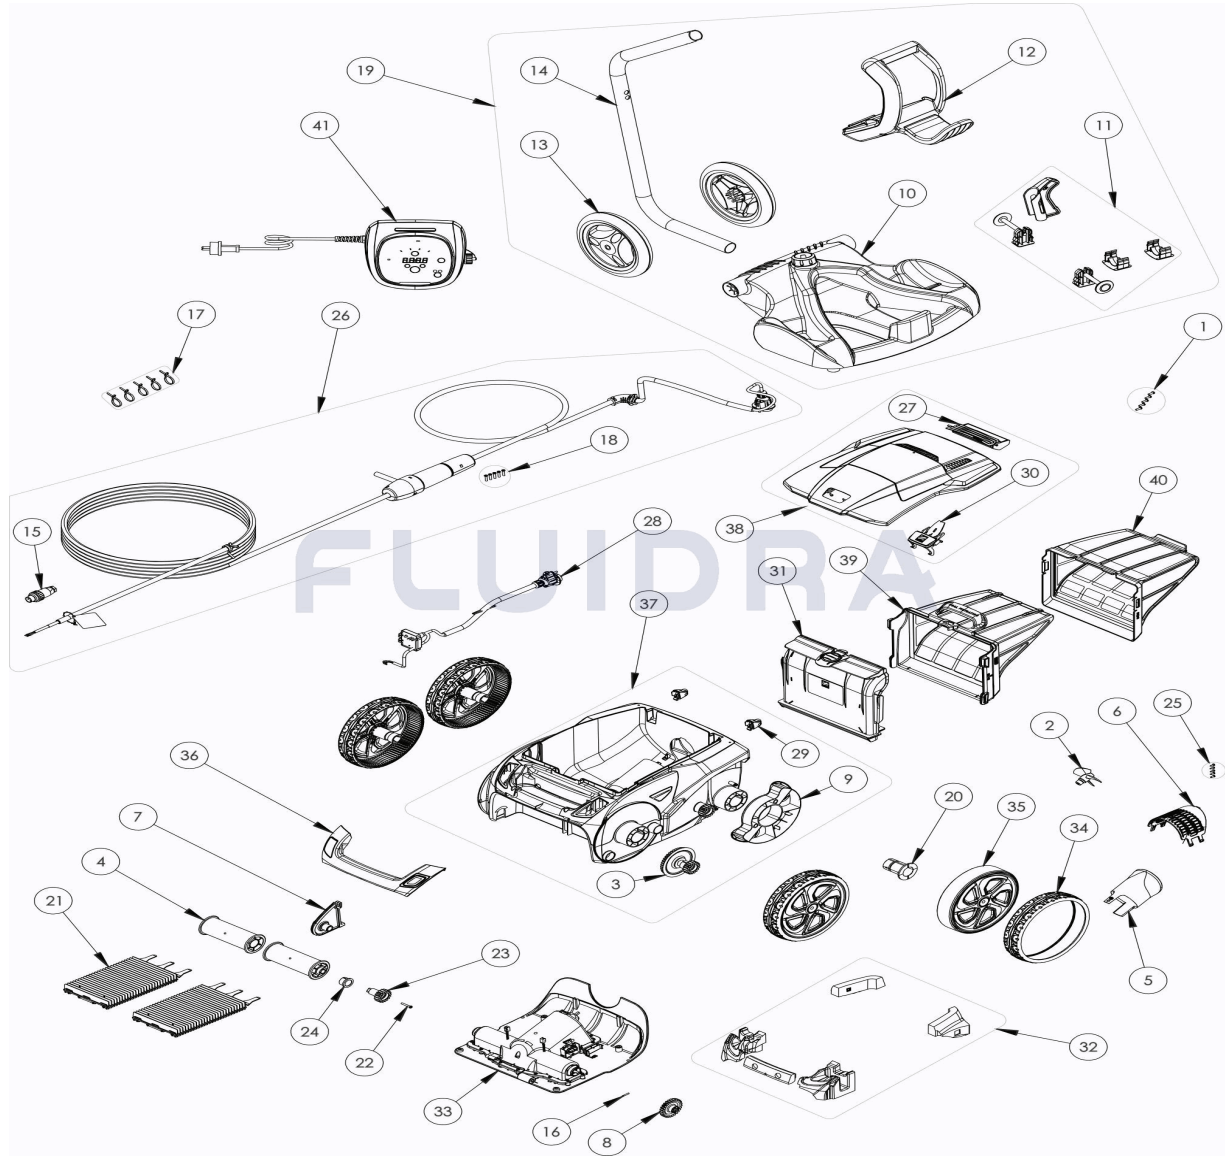

CODIGO **WR000296**

 DESCRIPCION: **RA 6900 IQ**

**ESPAÑOL**

POS	CODIGO	DESCRIPCION	CANTIDAD	POS	CODIGO	DESCRIPCION	CANTIDAD
1	R0516700	TORNILLO 4*12 MM (PACK DE 5 UN.)	1	16	R0567800	CLIP FIJADOR 3*16 MM (Pack 5 UN)	1
2	R0517000	HÉLICE	1	17	R0567900	ABRAZADERAS CABLE FLOTANTE ( Pack 5	1
3	R0517200	CJTO.TRANSMISIÓN	4	18	R0608500	TORNILLO 4*16 MM (PACK DE 5 UN	1
4	R0517400	RODILLO PORTACEPILLOS (Pack 2 UN)	1	19	R0609100	CARRO V	1
5	R0517500	CANALIZADOR DE FLUJO	1	20	R0636700	CASQUILLO COJINETE RUEDA ZODIAC	4
6	R0517600	MALLA PROTECCIÓN	1	21	R0638800	CEPILLOS TIPO 2 R9022 ZODIAC (Pack 2 UN	1
7	R0518700	CLIP FIJACIÓN DE RODILLOS AZUL	1	22	R0638900	TORNILLO 4*25 MM (Pack 5 UN)	1
8	R0518800	PIÑÓN 27 DIENTES (Pack 2 UN)	1	23	R0639000	PIÑÓN 17 DIENTES (Pack 2 UN)	1
9	R0540300	PROTECTOR DE RUEDA	2	24	R0639100	CASQUILLO EXTERIOR (Pack 2 UN)	1
10	R0564800	BASE CARRO DE TRANSPORTE	1	25	R0639200	TORNILLO 2.9*9.5 MM (Pack 5 UN)	1
11	R0564900	KIT ACCESORIOS CARRO	1	26	R0713200	CABLE FLOTANTE 25M	1
12	R0565000	EMPUÑADURA CARRO DE TRANSPORTE	1	27	R0863200	CONJUNTO DE FLOTADOR TRASERO	1
13	R0565100	RUEDAS CARRO DE TRANSPORTE (Pack 2	1	28	R0863300	BLOQUE DE SENSORES MONTADOS	1

CODIGO **WR000296**DESCRIPCION: **RA 6900 IQ**

14	R0565200	TUBO CARRO DE TRANSPORTE	1	29	R0864900	CLIP FIJACIÓN (PACK 2 UN)	1
15	R0565600	CONECTOR DE CABLE 4 PINS	1	30	R0865000	CIERRE TAPA	1
31	R0865100	SOPORTE FILTRO	1	37	R0865800	CARCASA COMPLETA NAVY	1
32	R0865200	FLOTADORES	1	38	R0865900	TAPA COMPLETA	1
33	R0865400	BLOQUE MOTOR TIPO 2	1	39	R0913300	FILTRO 150 $\mu$ - DUAL	1
34	R0865500	CUBIERTA NEGRA	4	40	R0913400	FILTRO SUPERIOR 60 $\mu$ - DUAL	1
35	R0865600	LLANTA NEGRA Y PLATA	4	41	R0928100	UNIDAD DE CONTROL TIPO 6	1
36	R0865700	EMPUÑADURA CON SENSOR, NAVY Y GRI	1				