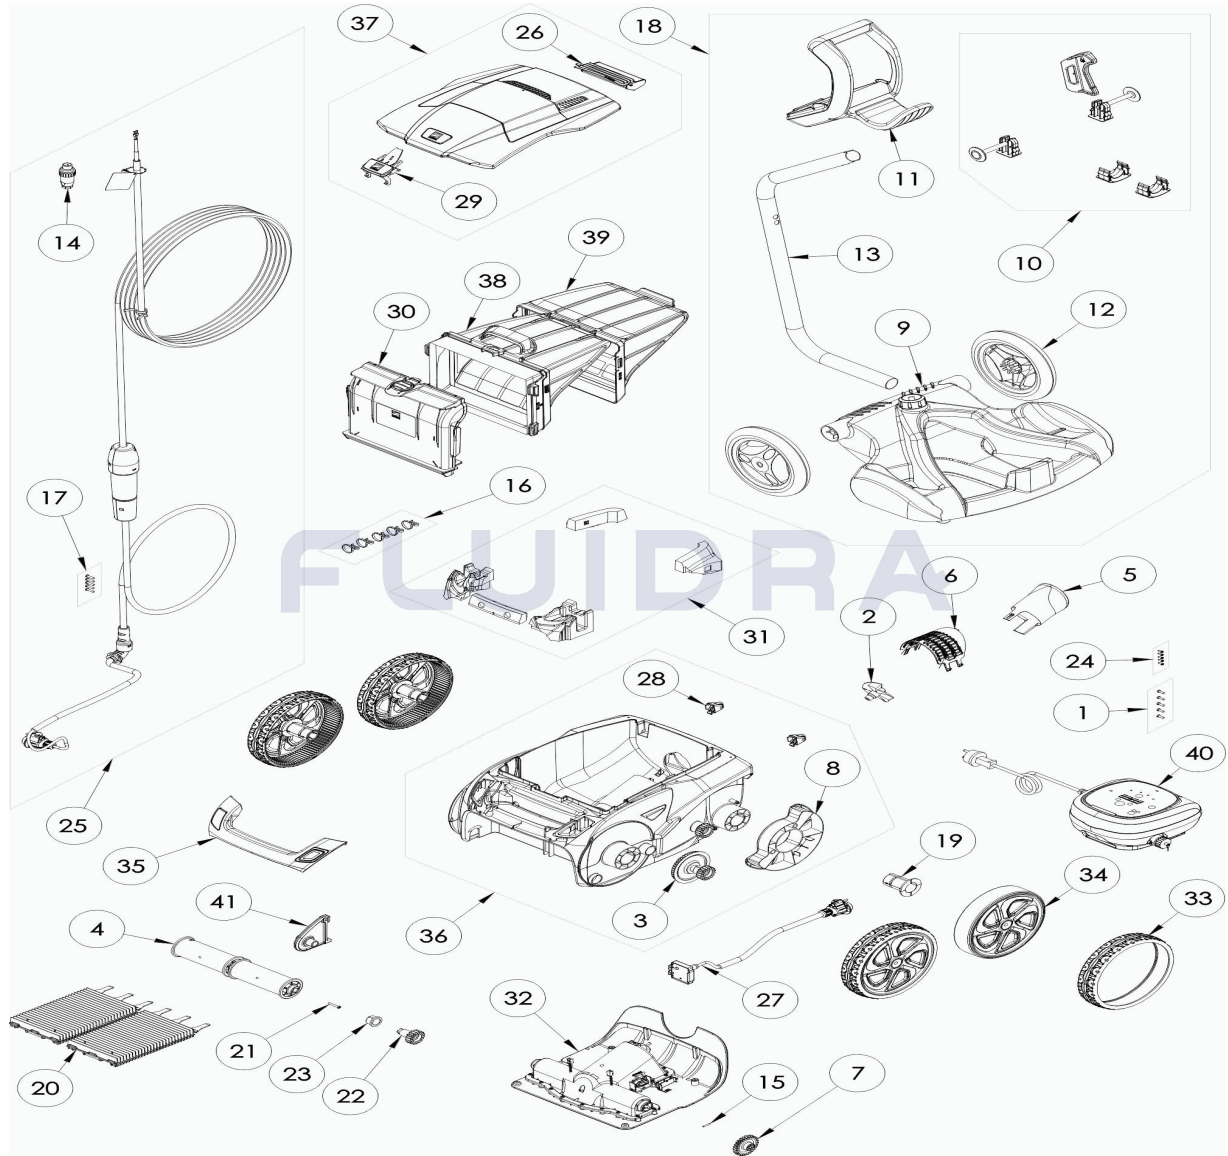

CODE **WR000296**

DESCRIPTION: **RA 6900 IQ**

FRANCAIS

POS	CODE	DESCRIPTION	QUANTITE	POS	CODE	DESCRIPTION	QUANTITE
1	R0516700	VIS 4*12 MM (X5)	1	16	R0567900	LIEN SERRAGE CABLE FLOTT (*5)	1
2	R0517000	HELICE V	1	17	R0608500	VIS 4*16 MM A4 (*5)	1
3	R0517200	TRANSMISSION	4	18	R0609100	KIT CHARIOT V	1
4	R0517400	SUPPORT BROSE (* 2)	1	19	R0636700	PALIER ROUE ZODIAC	4
5	R0517500	GUIDE FLUX	1	20	R0638800	BROSSE TYPE 2 R9022 ZODIAC (* 2)	1
6	R0517600	GRILLE MOTEUR	1	21	R0638900	VIS 4*25 MM (*5)	1
7	R0518800	PIGNON 27 DENTS (*2)	1	22	R0639000	PIGNON 17 DENTS (*2)	1
8	R0540300	PROTECTION ROUE	2	23	R0639100	PALIER EXTERIEUR (*2)	1
9	R0564800	EMBASE CHARIOT	1	24	R0639200	VIS 2.9*9.5 MM (*5)	1
10	R0564900	PIECES ACCESSOIRE CHARIOT	1	25	R0713200	CABLE FLOTTANT 25M	1
11	R0565000	POIGNEE CHARIOT	1	26	R0863200	FLOTTEUR ARRIERE ASSEMBLE	1
12	R0565100	ROUES CHARIOT (*2)	1	27	R0863300	BLOC CAPTEUR ASSEMBLE	1
13	R0565200	TUBE CHARIOT	1	28	R0864900	ROULETTES (*2)	1