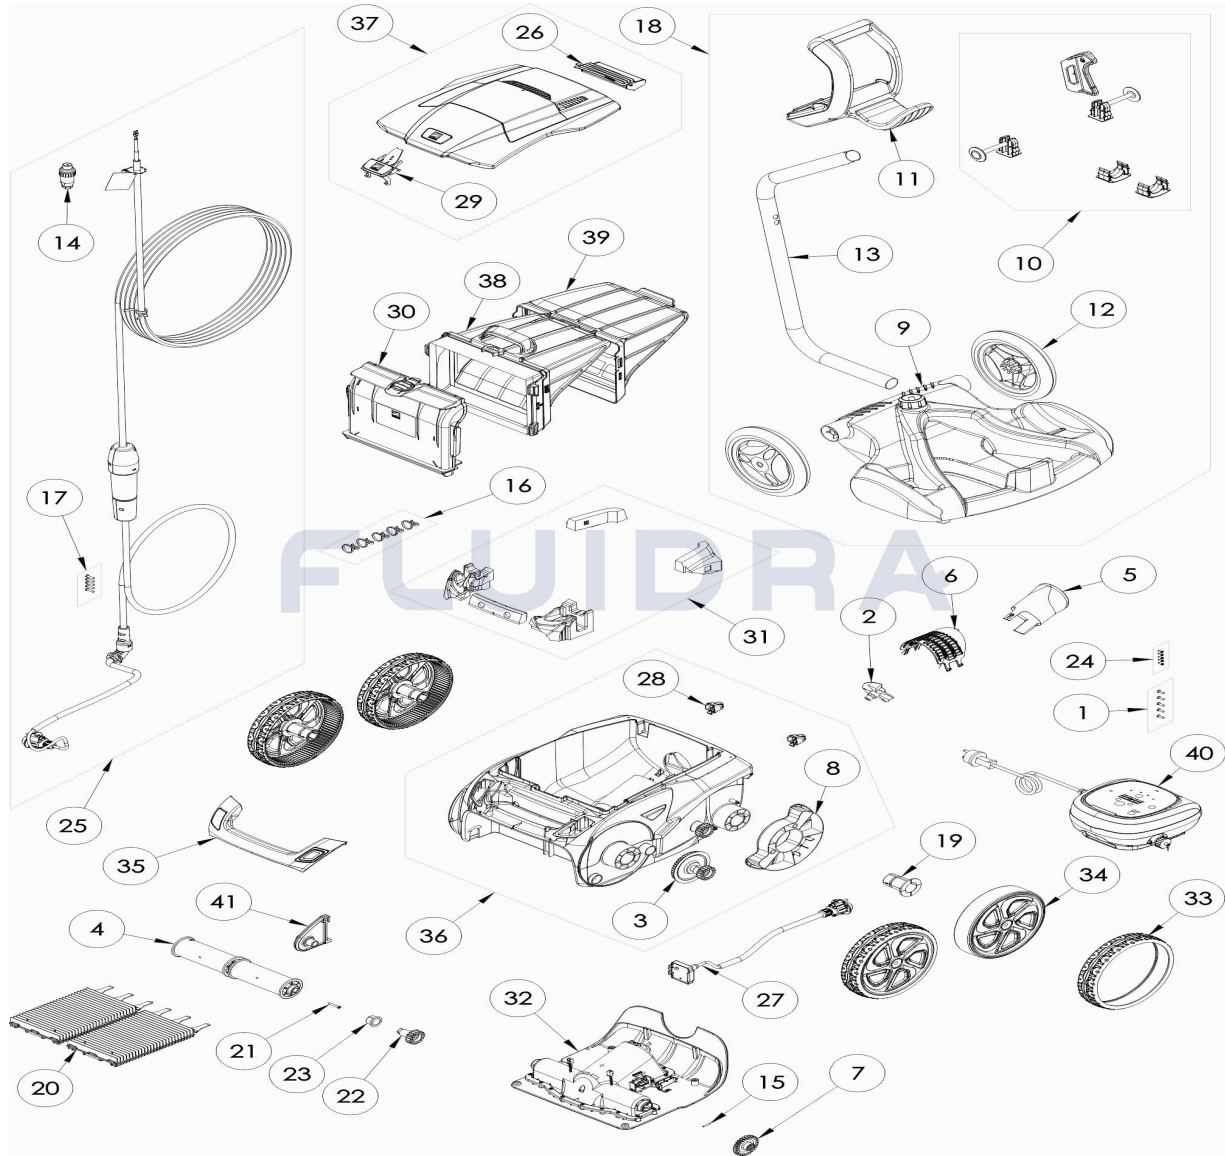

CODIGO **WR000296**

DESCRIÇÃO: RA 6900 IQ

PORTUGUES

POS	CODIGO	DESCRIÇÃO	JANTIDADE	POS	CODIGO	DESCRIÇÃO	JANTIDADE
1	R0516700	PARAFUSO 4*12 MM (Pack 5 UN)	1	16	R0567900	ABRACADEIRA CABO FLUTUANTE	1
2	R0517000	HÉLICE	1	17	R0608500	PARAFUSO 4*16 MM A4 (Pack 5 UN)	1
3	R0517200	CJTO. TRANSMISSÃO	4	18	R0609100	CARRO V	1
4	R0517400	ROLO PORTA-ESCOVAS (Pack 2 UN)	1	19	R0636700	TAMPA DO ROLAMENTO DA RODA	4
5	R0517500	CANALIZADOR DE FLUXO	1	20	R0638800	ESCOVAS TIPO 2 R9022 ZODIAC (Pack 2 UN)	1
6	R0517600	TELA PROTECÇÃO	1	21	R0638900	PARAFUSO 4*25 MM (Pack 5 UN)	1
7	R0518800	RODA DENTADA 27 DENTES (Pack 2 UN)	1	22	R0639000	RODA DENTADA 17 DENTES (Pack 2 UN)	1
8	R0540300	PROTETOR DA RODA	2	23	R0639100	TAMPA EXTERIOR (Pack 2 UN)	1
9	R0564800	BASE CARRO DE TRANSPORTE	1	24	R0639200	PARAFUSO 2.9*9.5 MM (Pack 5 UN)	1
10	R0564900	KIT ACCESÓRIOS CARRO	1	25	R0713200	CABO FLUTUANTE 25M	1
11	R0565000	PEGA CARRO DE TRANSPORTE	1	26	R0863200	MONTAGEM DO FLUTUANTE TRASEIRO	1
12	R0565100	RODAS CARRO DE TRANSPORTE	1	27	R0863300	BLOCO DE SENSORES MONTADOS	1
13	R0565200	TUBO CARRO DE TRANSPORTE	1	28	R0864900	CLIP FIXAÇÃO ROLOS (*2)	1