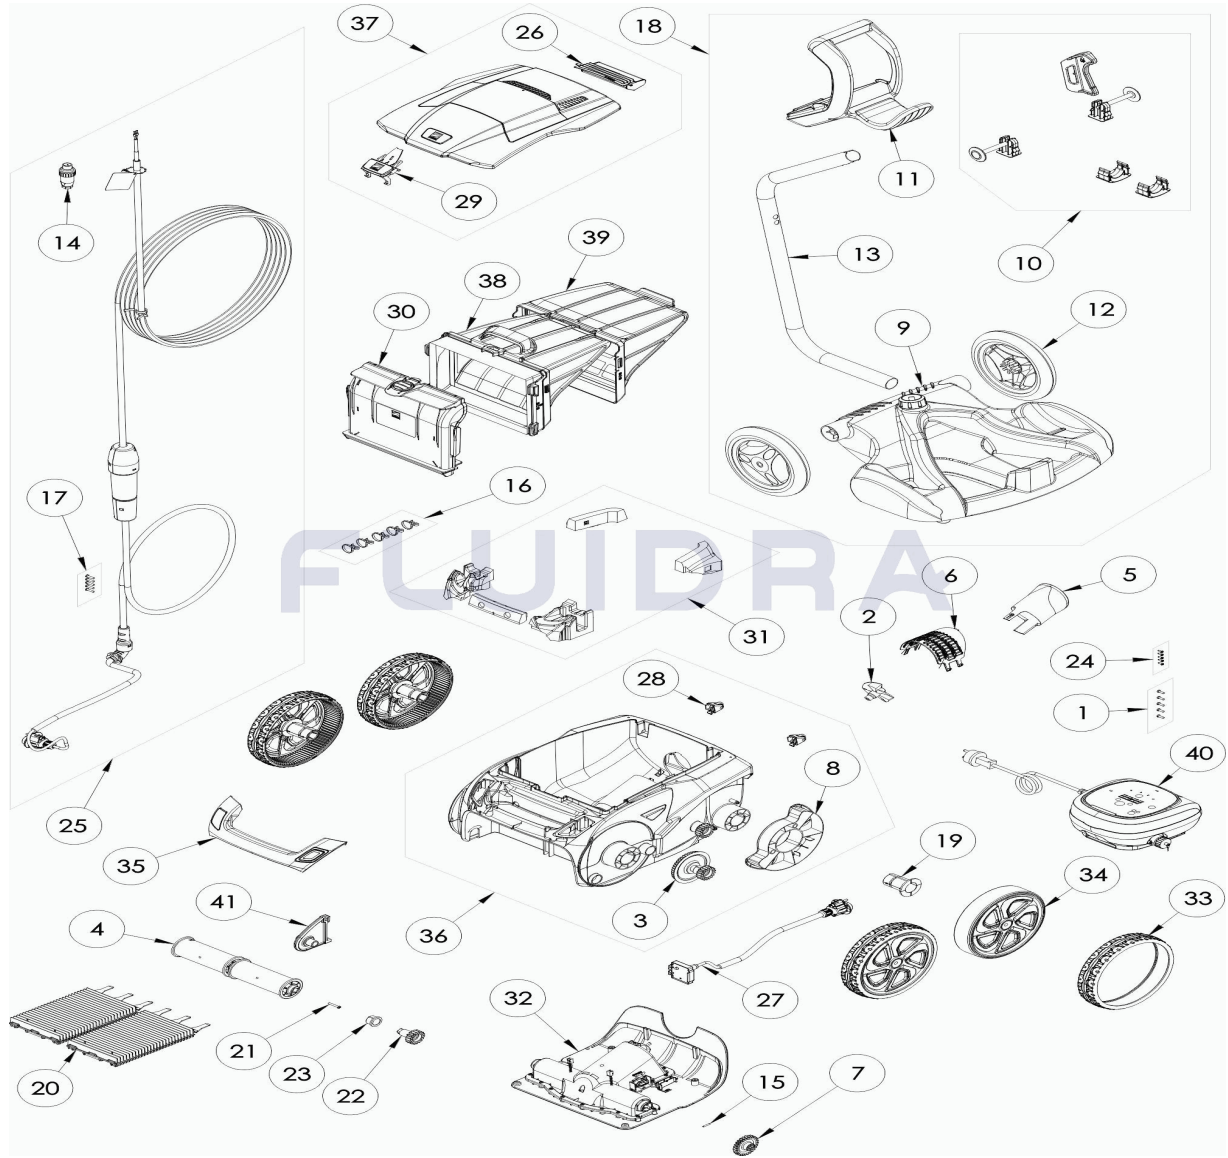

CODIGO **WR000296**

 DESCRIPCION: **RA 6900 IQ**

**ESPAÑOL**

POS	CODIGO	DESCRIPCION	CANTIDAD	POS	CODIGO	DESCRIPCION	CANTIDAD
1	R0516700	TORNILLO 4*12 MM (PACK DE 5 UN.)	1	16	R0567900	ABRAZADERAS CABLE FLOTANTE ( Pack 5	1
2	R0517000	HÉLICE	1	17	R0608500	TORNILLO 4*16 MM (PACK DE 5 UN	1
3	R0517200	CJTO.TRANSMISIÓN	4	18	R0609100	CARRO V	1
4	R0517400	RODILLO PORTACEPILLOS (Pack 2 UN)	1	19	R0636700	CASQUILLO COJINETE RUEDA ZODIAC	4
5	R0517500	CANALIZADOR DE FLUJO	1	20	R0638800	CEPILLOS TIPO 2 R9022 ZODIAC (Pack 2 UN	1
6	R0517600	MALLA PROTECCIÓN	1	21	R0638900	TORNILLO 4*25 MM (Pack 5 UN)	1
7	R0518800	PIÑÓN 27 DIENTES (Pack 2 UN)	1	22	R0639000	PIÑÓN 17 DIENTES (Pack 2 UN)	1
8	R0540300	PROTECTOR DE RUEDA	2	23	R0639100	CASQUILLO EXTERIOR (Pack 2 UN)	1
9	R0564800	BASE CARRO DE TRANSPORTE	1	24	R0639200	TORNILLO 2.9*9.5 MM (Pack 5 UN)	1
10	R0564900	KIT ACCESORIOS CARRO	1	25	R0713200	CABLE FLOTANTE 25M	1
11	R0565000	EMPUÑADURA CARRO DE TRANSPORTE	1	26	R0863200	CONJUNTO DE FLOTADOR TRASERO	1
12	R0565100	RUEDAS CARRO DE TRANSPORTE (Pack 2	1	27	R0863300	BLOQUE DE SENSORES MONTADOS	1
13	R0565200	TUBO CARRO DE TRANSPORTE	1	28	R0864900	CLIP FIJACIÓN (PACK 2 UN)	1

CODIGO **WR000296**DESCRIPCION: **RA 6900 IQ**

14	R0565600	CONECTOR DE CABLE 4 PINS	1	29	R0865000	CIERRE TAPA	1
15	R0567800	CLIP FIJADOR 3*16 MM (Pack 5 UN)	1	30	R0865100	SOPORTE FILTRO	1
31	R0865200	FLOTADORES	1	37	R0867200	TAPA COMPLETA, NAVY	1
32	R0865400	BLOQUE MOTOR TIPO 2	1	38	R0913300	FILTRO 150 $\mu$ - DUAL	1
33	R0865500	CUBIERTA NEGRA	4	39	R0913400	FILTRO SUPERIOR 60 $\mu$ - DUAL	1
34	R0865600	LLANTA NEGRA Y PLATA	4	40	R0928100	UNIDAD DE CONTROL TIPO 6	1
35	R0865700	EMPUÑADURA CON SENSOR, NAVY Y GRI	1	41	R0929500	CLIP FIJACIÓN DE RODILLOS AZUL	1
36	R0865800	CARCASA COMPLETA NAVY	1				