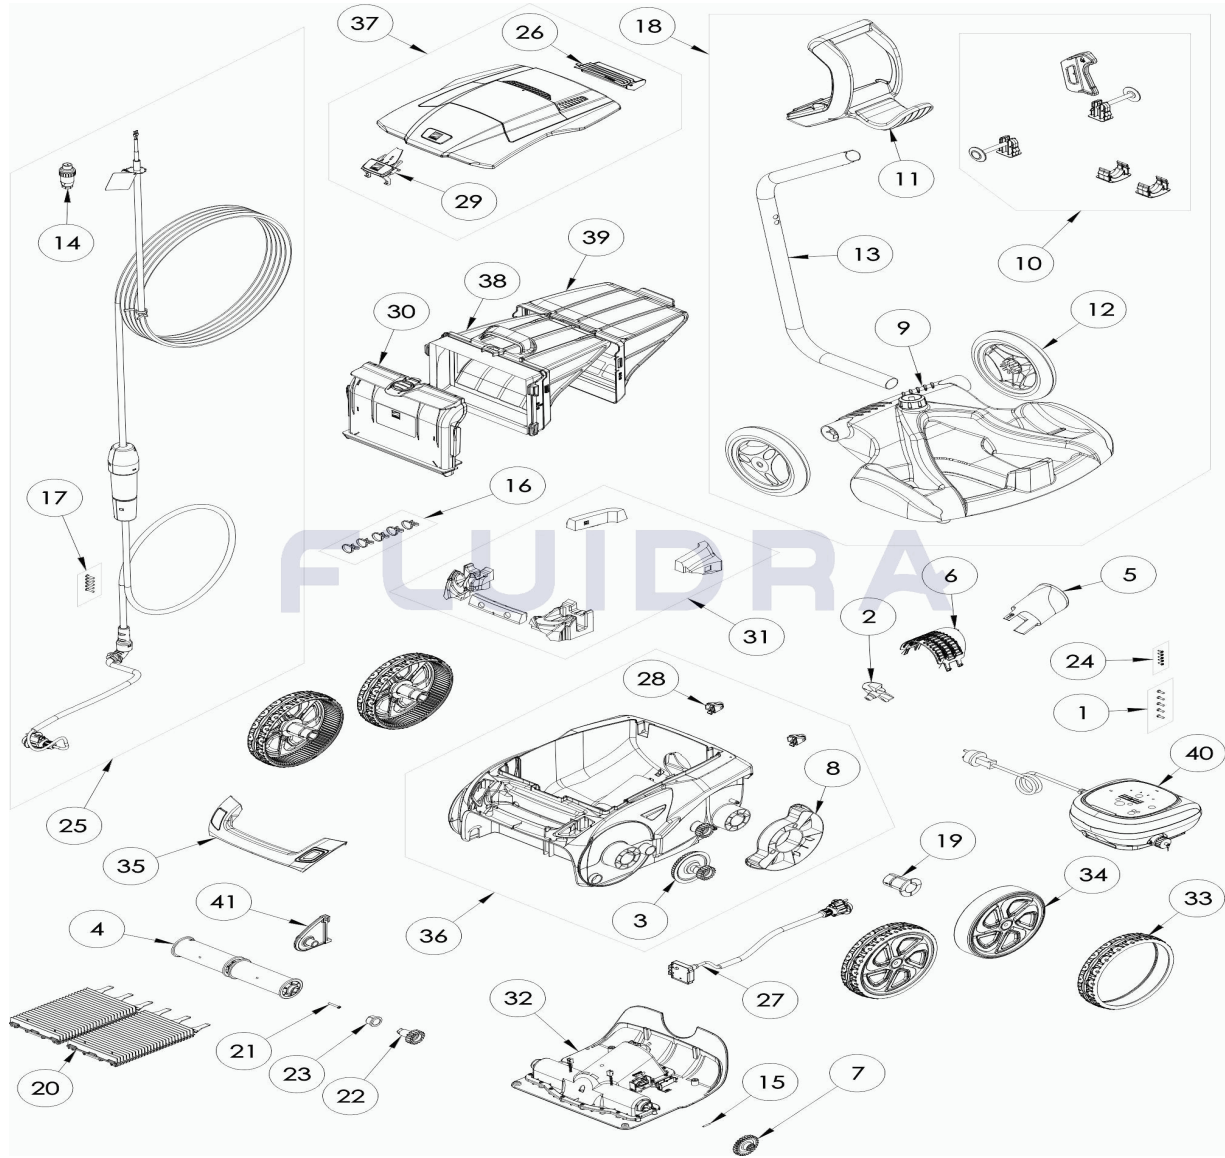

CODE **WR000296**

BESCHREIBUNG: RA 6900 IQ

DEUTSCH

POS	CODE	BESCHREIBUNG	MENGE	POS	CODE	BESCHREIBUNG	MENGE
1	R0516700	SCHRAUBE 4 * 12 MM(SET mit 5 Stk.)	1	16	R0567900	KLEMME FÜR SCHWIMMKABEL (SET mit 5 Stk.)	1
2	R0517000	TURBINE	1	17	R0608500	SCHRAUBE 4 * 16 MM, A4 (SET mit 5 Stk.)	1
3	R0517200	GETRIEBE	4	18	R0609100	CADDY V	1
4	R0517400	BÜRSTENWALZE (SET mit 2 Stk.)	1	19	R0636700	RADBUCHSE EC	4
5	R0517500	STRÖMUNGSDÜSE	1	20	R0638800	BÜRSTEN TYP 2 (CONTACT +) R9022 (SET mit 2 Stk.)	1
6	R0517600	SCHUTZGITTER	1	21	R0638900	SCHRAUBE 4 * 25 MM, A2 (SET mit 5 Stk.)	1
7	R0518800	ZAHNRAD 27 ZÄHNE (SET mit 2 Stk.)	1	22	R0639000	ZAHNRAD 17 ZÄHNE (SET mit 2 Stk.)	1
8	R0540300	RADSCHUTZBLENDE	2	23	R0639100	ZAHNRADBUCHSE (SET mit 2 Stk.)	1
9	R0564800	BODENPLATTE CADDY	1	24	R0639200	ZYLINDERKOPFSCHRAUBE 2,9 * 9,5 MM (SI)	1
10	R0564900	ZUBEHÖR CADDY	1	25	R0713200	SCHWIMMKABEL KOMPLETT 25M	1
11	R0565000	HANDGRIFF CADDY	1	26	R0863200	HECKFLOAT MONTAGE	1
12	R0565100	RÄDER CADDY (SET mit 2 Stk.)	1	27	R0863300	BLOCK VON SENSOREN MONTIEREN	1
13	R0565200	STANDROHR FÜR CADDY	1	28	R0864900	BÜRSTENANKER (2 im SET)	1