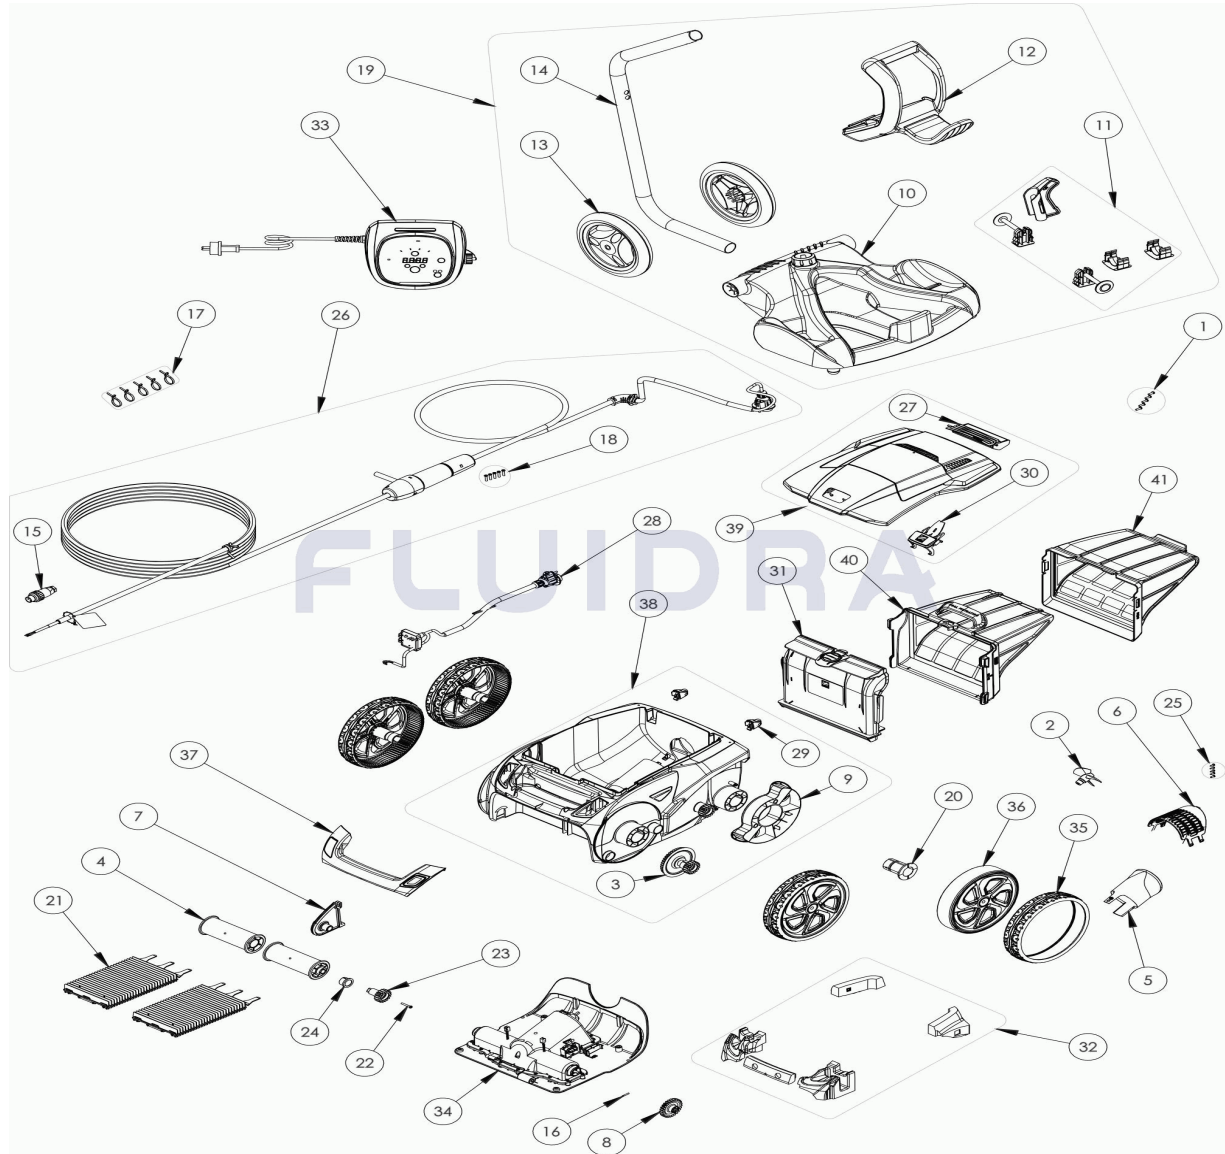

CODE **WR000295**

DESCRIPTION: RA 6800 IQ

FRANCAIS

POS	CODE	DESCRIPTION	QUANTITE	POS	CODE	DESCRIPTION	QUANTITE
1	R0516700	VIS 4*12 MM (X5)	1	16	R0567800	GOUPILLE 3*16 MM (*5)	1
2	R0517000	HELICE V	1	17	R0567900	LIEN SERRAGE CABLE FLOTT (*5)	1
3	R0517200	TRANSMISSION	4	18	R0608500	VIS 4*16 MM A4 (*5)	1
4	R0517400	SUPPORT BROSE (*2)	1	19	R0609100	KIT CHARIOT V	1
5	R0517500	GUIDE FLUX	1	20	R0636700	PALIER ROUE ZODIAC	4
6	R0517600	GRILLE MOTEUR	1	21	R0638800	BROSSE TYPE 2 R9022 ZODIAC (*2)	1
7	R0518700	PONTET BROSE BLEU	1	22	R0638900	VIS 4*25 MM (*5)	1
8	R0518800	PIGNON 27 DENTS (*2)	1	23	R0639000	PIGNON 17 DENTS (*2)	1
9	R0540300	PROTECTION ROUE	2	24	R0639100	PALIER EXTERIEUR (*2)	1
10	R0564800	EMBASE CHARIOT	1	25	R0639200	VIS 2.9*9.5 MM (*5)	1
11	R0564900	PIECES ACCESSOIRE CHARIOT	1	26	R0726700	CABLE FLOTTANT SWIVEL 21M	1
12	R0565000	POIGNEE CHARIOT	1	27	R0863200	FLOTTEUR ARRIERE ASSEMBLE	1
13	R0565100	ROUES CHARIOT (*2)	1	28	R0863300	BLOC CAPTEUR ASSEMBLE	1