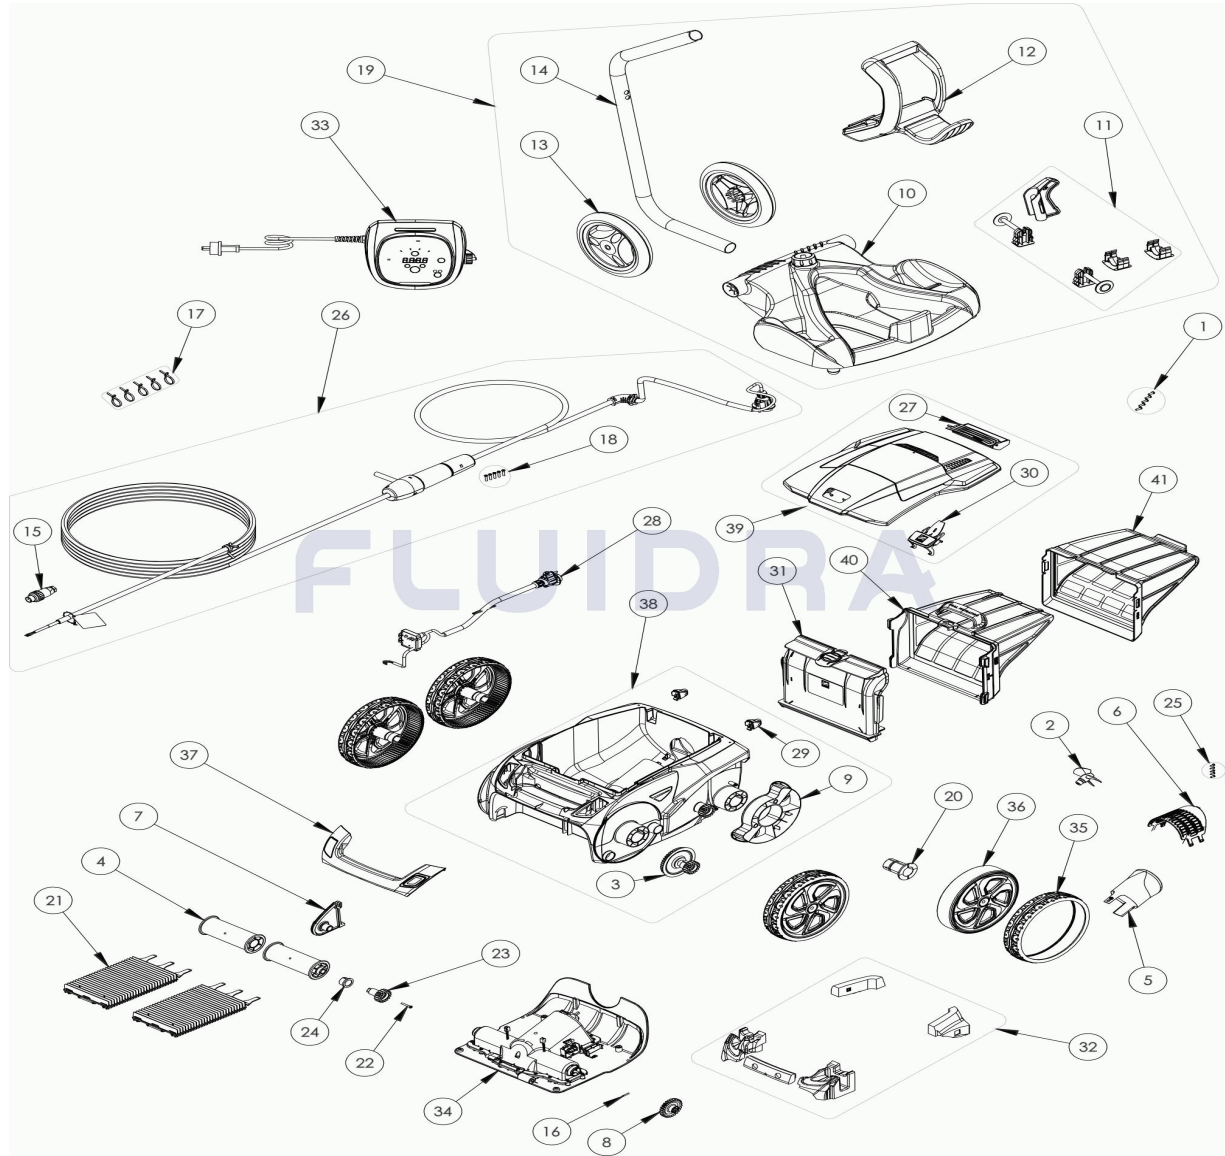

CODE **WR000295**

BESCHREIBUNG: RA 6800 IQ

DEUTSCH

POS	CODE	BESCHREIBUNG	MENGE	POS	CODE	BESCHREIBUNG	MENGE
1	R0516700	SCHRAUBE 4 * 12 MM(SET mit 5 Stk.)	1	16	R0567800	SPLINT FÜR KREUZZAPFENANTRIEB (SET	1
2	R0517000	TURBINE	1	17	R0567900	KLEMME FÜR SCHWIMMKABEL (SET mit 5 Stk.)	1
3	R0517200	GETRIEBE	4	18	R0608500	SCHRAUBE 4 * 16 MM, A4 (SET mit 5 Stk.)	1
4	R0517400	BÜRSTENWALZE (SET mit 2 Stk.)	1	19	R0609100	CADDY V	1
5	R0517500	STRÖMUNGSDÜSE	1	20	R0636700	RADBUCHSE EC	4
6	R0517600	SCHUTZGITTER	1	21	R0638800	BÜRSTEN TYP 2 (CONTACT +) R9022 (SET mit 2 Stk.)	1
7	R0518700	BÜRSTENANKER, BLAU	1	22	R0638900	SCHRAUBE 4 * 25 MM, A2 (SET mit 5 Stk.)	1
8	R0518800	ZAHNRAD 27 ZÄHNE (SET mit 2 Stk.)	1	23	R0639000	ZAHNRAD 17 ZÄHNE (SET mit 2 Stk.)	1
9	R0540300	RADSCHUTZBLENDE	2	24	R0639100	ZAHNRADBUCHSE (SET mit 2 Stk.)	1
10	R0564800	BODENPLATTE CADDY	1	25	R0639200	ZYLINDERKOPFSCHRAUBE 2,9 * 9,5 MM (SI	1
11	R0564900	ZUBEHÖR CADDY	1	26	R0726700	SCHWIMMKABEL KOMPLETT SWIVEL 21M	1
12	R0565000	HANDGRIFF CADDY	1	27	R0863200	HECKFLOAT MONTAGE	1
13	R0565100	RÄDER CADDY (SET mit 2 Stk.)	1	28	R0863300	BLOCK VON SENSOREN MONTIEREN	1