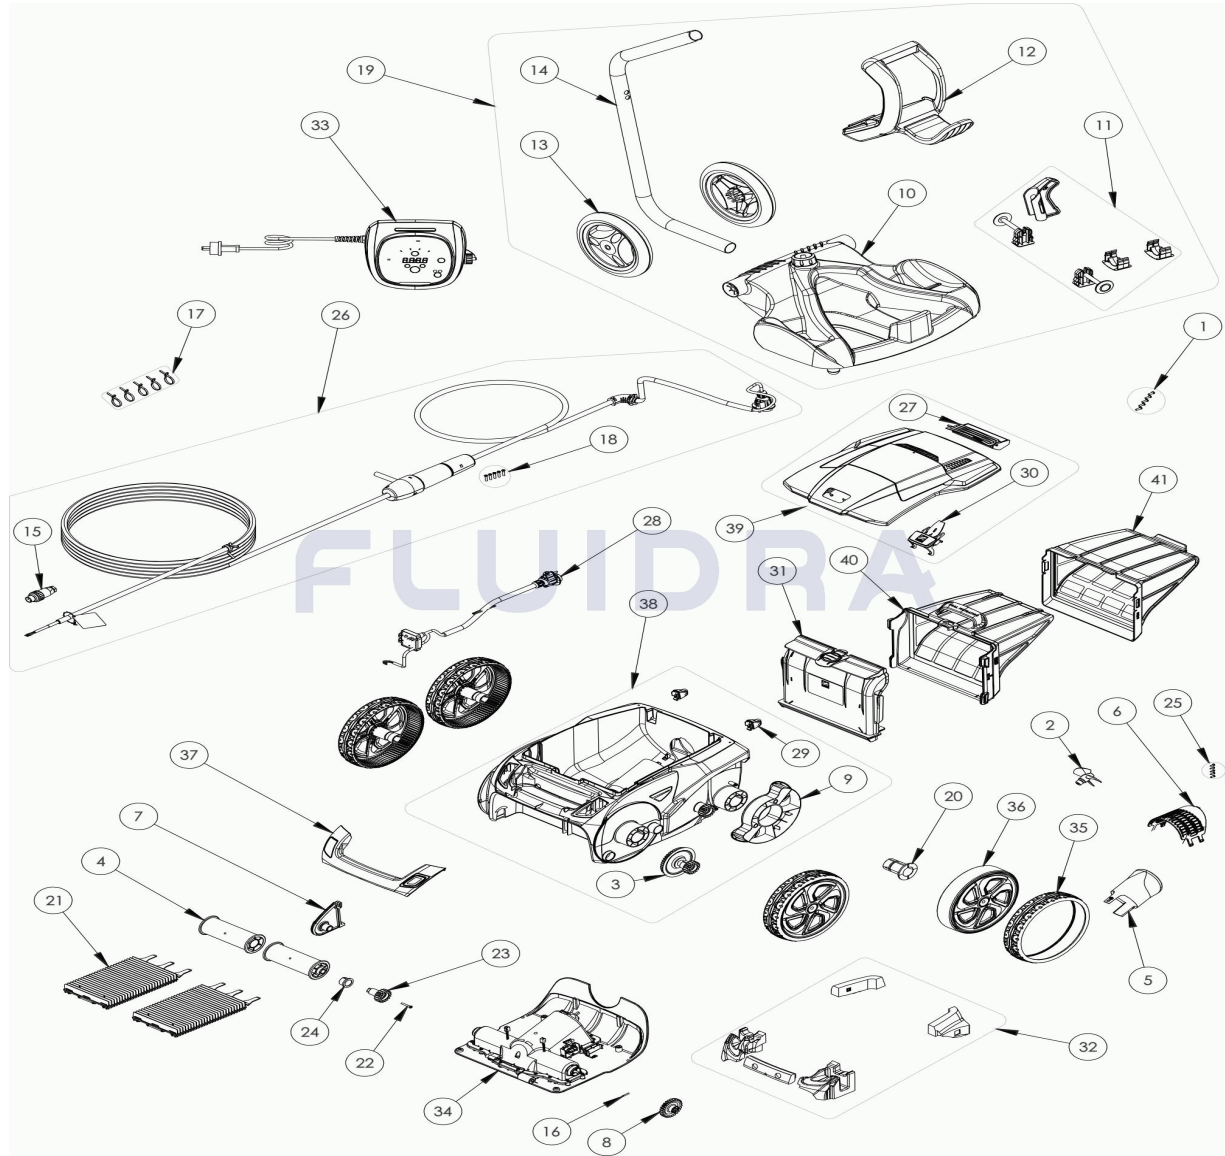

CODIGO **WR000295**

 DESCRIPCION: **RA 6800 IQ**

ESPAÑOL

POS	CODIGO	DESCRIPCION	CANTIDAD	POS	CODIGO	DESCRIPCION	CANTIDAD
1	R0516700	TORNILLO 4*12 MM (PACK DE 5 UN.)	1	16	R0567800	CLIP FIJADOR 3*16 MM (Pack 5 UN)	1
2	R0517000	HÉLICE	1	17	R0567900	ABRAZADERAS CABLE FLOTANTE (Pack 5	1
3	R0517200	CJTO.TRANSMISIÓN	4	18	R0608500	TORNILLO 4*16 MM (PACK DE 5 UN	1
4	R0517400	RODILLO PORTACEPILLOS (Pack 2 UN)	1	19	R0609100	CARRO V	1
5	R0517500	CANALIZADOR DE FLUJO	1	20	R0636700	CASQUILLO COJINETE RUEDA ZODIAC	4
6	R0517600	MALLA PROTECCIÓN	1	21	R0638800	CEPILLOS TIPO 2 R9022 ZODIAC (Pack 2 UN	1
7	R0518700	CLIP FIJACIÓN DE RODILLOS AZUL	1	22	R0638900	TORNILLO 4*25 MM (Pack 5 UN)	1
8	R0518800	PIÑÓN 27 DIENTES (Pack 2 UN)	1	23	R0639000	PIÑÓN 17 DIENTES (Pack 2 UN)	1
9	R0540300	PROTECTOR DE RUEDA	2	24	R0639100	CASQUILLO EXTERIOR (Pack 2 UN)	1
10	R0564800	BASE CARRO DE TRANSPORTE	1	25	R0639200	TORNILLO 2.9*9.5 MM (Pack 5 UN)	1
11	R0564900	KIT ACCESORIOS CARRO	1	26	R0726700	CABLE FLOTANTE SWIVEL 21M	1
12	R0565000	EMPUÑADURA CARRO DE TRANSPORTE	1	27	R0863200	CONJUNTO DE FLOTADOR TRASERO	1
13	R0565100	RUEDAS CARRO DE TRANSPORTE (Pack 2	1	28	R0863300	BLOQUE DE SENSORES MONTADOS	1

CODIGO **WR000295**DESCRIPCION: **RA 6800 IQ**

14	R0565200	TUBO CARRO DE TRANSPORTE	1	29	R0864900	CLIP FIJACIÓN (PACK 2 UN)	1
15	R0565600	CONECTOR DE CABLE 4 PINS	1	30	R0865000	CIERRE TAPA	1
31	R0865100	SOPORTE FILTRO	1	37	R0865700	EMPUÑADURA CON SENSOR, NAVY Y GRIS	1
32	R0865200	FLOTADORES	1	38	R0865800	CARCASA COMPLETA NAVY	1
33	R0865300	UNIDAD DE CONTROL TIPO 1	1	39	R0865900	TAPA COMPLETA	1
34	R0865400	BLOQUE MOTOR TIPO 2	1	40	R0913300	FILTRO 150 μ - DUAL	1
35	R0865500	CUBIERTA NEGRA	4	41	R0913400	FILTRO SUPERIOR 60 μ - DUAL	1
36	R0865600	LLANTA NEGRA Y PLATA	4				