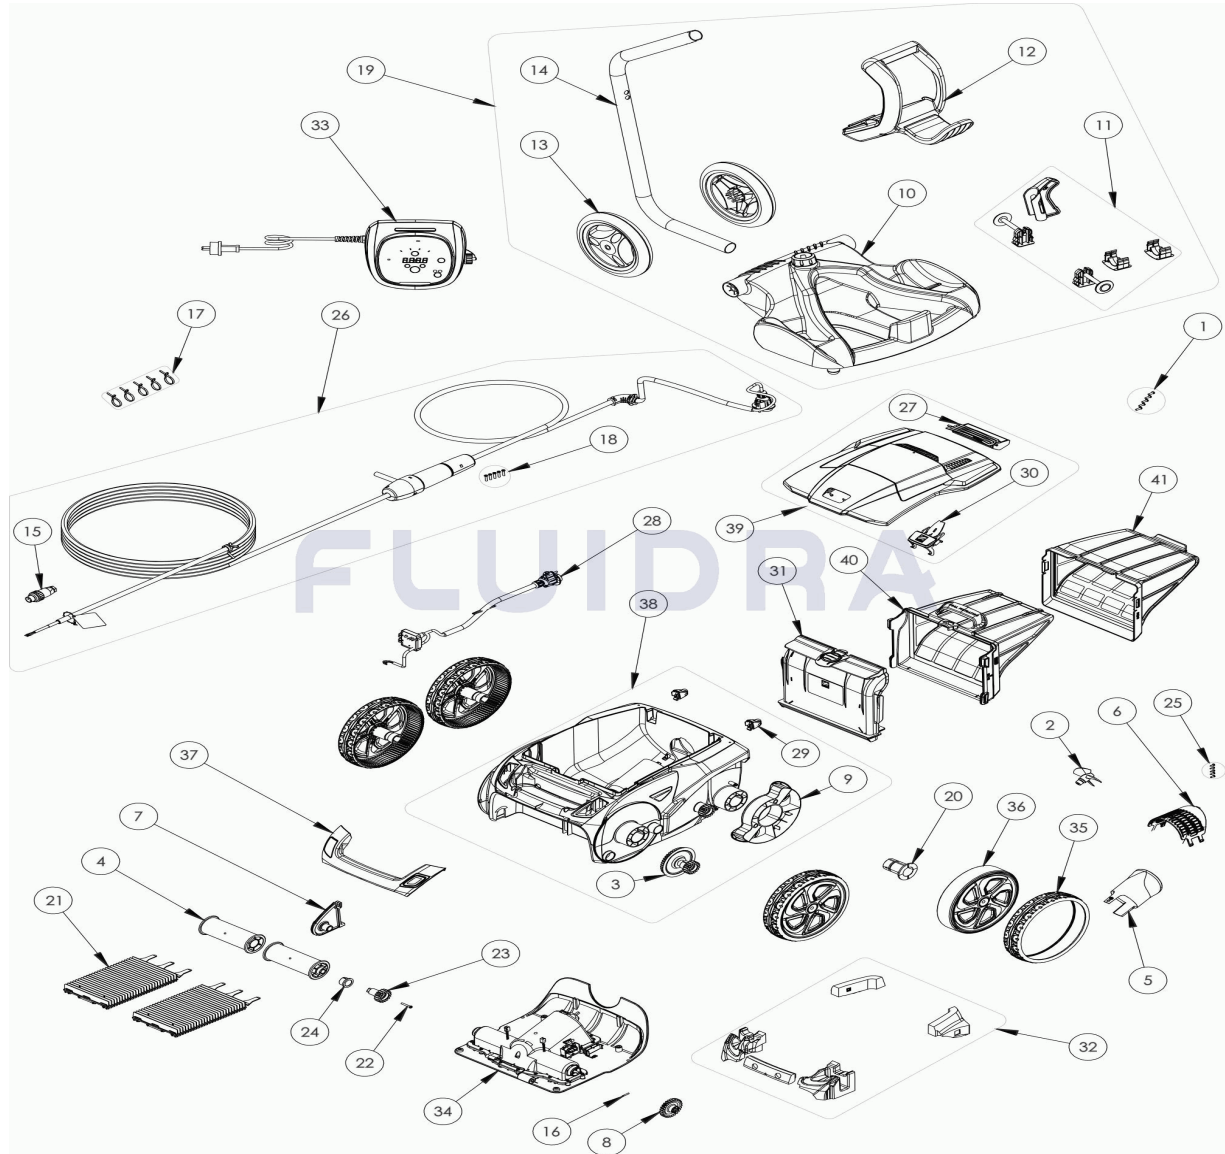

CODE **WR000295**

DESCRIPTION: RA 6800 IQ

FRANCAIS

POS	CODE	DESCRIPTION	QUANTITE	POS	CODE	DESCRIPTION	QUANTITE
1	R0516700	VIS 4*12 MM (X5)	1	16	R0567800	GOUPILLE 3*16 MM (*5)	1
2	R0517000	HELICE V	1	17	R0567900	LIEN SERRAGE CABLE FLOTT (*5)	1
3	R0517200	TRANSMISSION	4	18	R0608500	VIS 4*16 MM A4 (*5)	1
4	R0517400	SUPPORT BROSE (*2)	1	19	R0609100	KIT CHARIOT V	1
5	R0517500	GUIDE FLUX	1	20	R0636700	PALIER ROUE ZODIAC	4
6	R0517600	GRILLE MOTEUR	1	21	R0638800	BROSSE TYPE 2 R9022 ZODIAC (*2)	1
7	R0518700	PONTET BROSE BLEU	1	22	R0638900	VIS 4*25 MM (*5)	1
8	R0518800	PIGNON 27 DENTS (*2)	1	23	R0639000	PIGNON 17 DENTS (*2)	1
9	R0540300	PROTECTION ROUE	2	24	R0639100	PALIER EXTERIEUR (*2)	1
10	R0564800	EMBASE CHARIOT	1	25	R0639200	VIS 2.9*9.5 MM (*5)	1
11	R0564900	PIECES ACCESSOIRE CHARIOT	1	26	R0726700	CABLE FLOTTANT SWIVEL 21M	1
12	R0565000	POIGNEE CHARIOT	1	27	R0863200	FLOTTEUR ARRIERE ASSEMBLE	1
13	R0565100	ROUES CHARIOT (*2)	1	28	R0863300	BLOC CAPTEUR ASSEMBLE	1

CODE **WR000295**

DESCRIPTION: RA 6800 IQ

ENGLISH

POS	CODE	DESCRIPTION	QUANTITY	POS	CODE	DESCRIPTION	QUANTITY
1	R0516700	SCREWS 4*12 MM (X5)	1	16	R0567800	MOTOR BLOCK SHAFT PIN (SET OF 5)	1
2	R0517000	PROPELLER	1	17	R0567900	FLOATING CABLE CLAMP (SET OF 5)	1
3	R0517200	TRANSMISSION	4	18	R0608500	SCREW 4*16MM (set of 5)	1
4	R0517400	BRUSH ROLLER	1	19	R0609100	TROLLEY KIT V	1
5	R0517500	FLOW OUTLET	1	20	R0636700	WHEEL BUSHING ZODIAC	4
6	R0517600	MOTOR SCREEN	1	21	R0638800	BRUSH (SET OF 2)	1
7	R0518700	ROLLER SUPPORT	1	22	R0638900	SCREW 4*25 MM (SET OF 5)	1
8	R0518800	DRIVE GEAR (SET OF 2)	1	23	R0639000	17 GEAR (*2)	1
9	R0540300	COVER WHEELS PROTECTION	2	24	R0639100	OUTER BEARING (*2)	1
10	R0564800	TROLLEY BASE	1	25	R0639200	SCREW 2.9*9.5 MM (SET OF 5)	1
11	R0564900	TROLLEY ACCESSORIES	1	26	R0726700	SWIVEL FLOATING CABLE KIT 21M	1
12	R0565000	TROLLEY HANDLE	1	27	R0863200	REAR FLOAT ASSEMBLY	1
13	R0565100	TROLLEY WHEELS (*2)	1	28	R0863300	SENSOR BLOCK ASSEMBLY	1