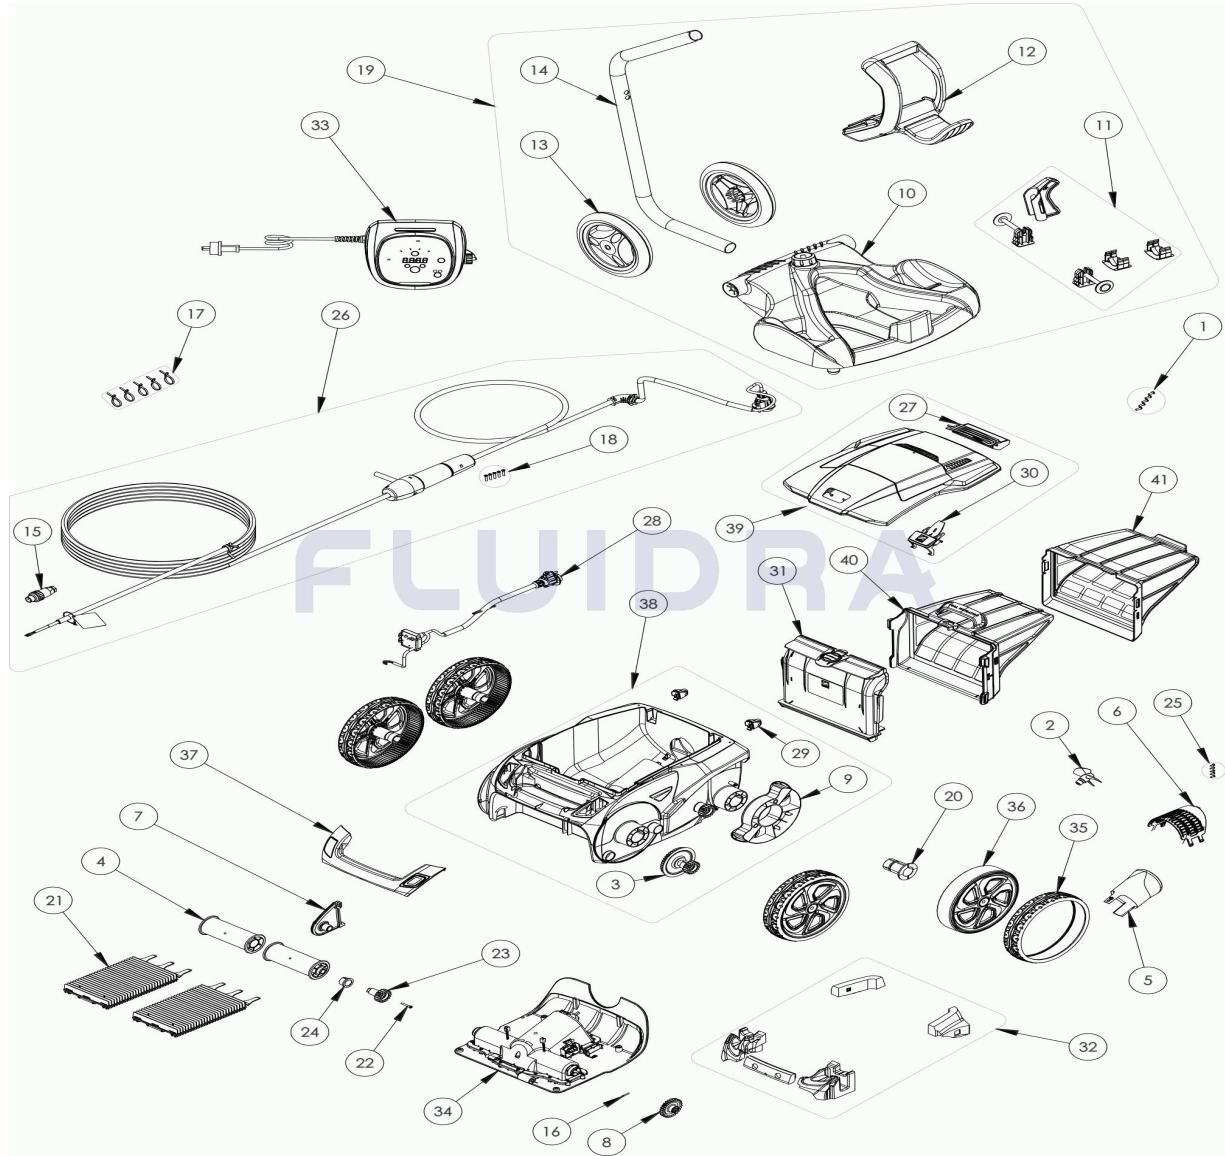

CODIGO **WR000295**

DESCRIÇÃO: RA 6800 IQ

PORTUGUES

POS	CODIGO	DESCRIÇÃO	JANTIDADE	POS	CODIGO	DESCRIÇÃO	JANTIDADE
1	R0516700	PARAFUSO 4*12 MM (Pack 5 UN)	1	16	R0567800	CLIP FIXADOR 3*16 MM (Pack 5 UN)	1
2	R0517000	HÉLICE	1	17	R0567900	ABRAÇADEIRA CABO FLUTUANTE	1
3	R0517200	CJTO. TRANSMISSÃO	4	18	R0608500	PARAFUSO 4*16 MM A4 (Pack 5 UN)	1
4	R0517400	ROLO PORTA-ESCOVAS (Pack 2 UN)	1	19	R0609100	CARRO V	1
5	R0517500	CANALIZADOR DE FLUXO	1	20	R0636700	TAMPA DO ROLAMENTO DA RODA	4
6	R0517600	TELA PROTECÇÃO	1	21	R0638800	ESCOVAS TIPO 2 R9022 ZODIAC (Pack 2 UN)	1
7	R0518700	CLIP FIXAÇÃO ROLOS AZUL	1	22	R0638900	PARAFUSO 4*25 MM (Pack 5 UN)	1
8	R0518800	RODA DENTADA 27 DENTES (Pack 2 UN)	1	23	R0639000	RODA DENTADA 17 DENTES (Pack 2 UN)	1
9	R0540300	PROTETOR DA RODA	2	24	R0639100	TAMPA EXTERIOR (Pack 2 UN)	1
10	R0564800	BASE CARRO DE TRANSPORTE	1	25	R0639200	PARAFUSO 2.9*9.5 MM (Pack 5 UN)	1
11	R0564900	KIT ACCESÓRIOS CARRO	1	26	R0726700	CABO FLUTUANTE SWIVEL 21M	1
12	R0565000	PEGA CARRO DE TRANSPORTE	1	27	R0863200	MONTAGEM DO FLUTUANTE TRASEIRO	1
13	R0565100	RODAS CARRO DE TRANSPORTE	1	28	R0863300	BLOCO DE SENSORES MONTADOS	1