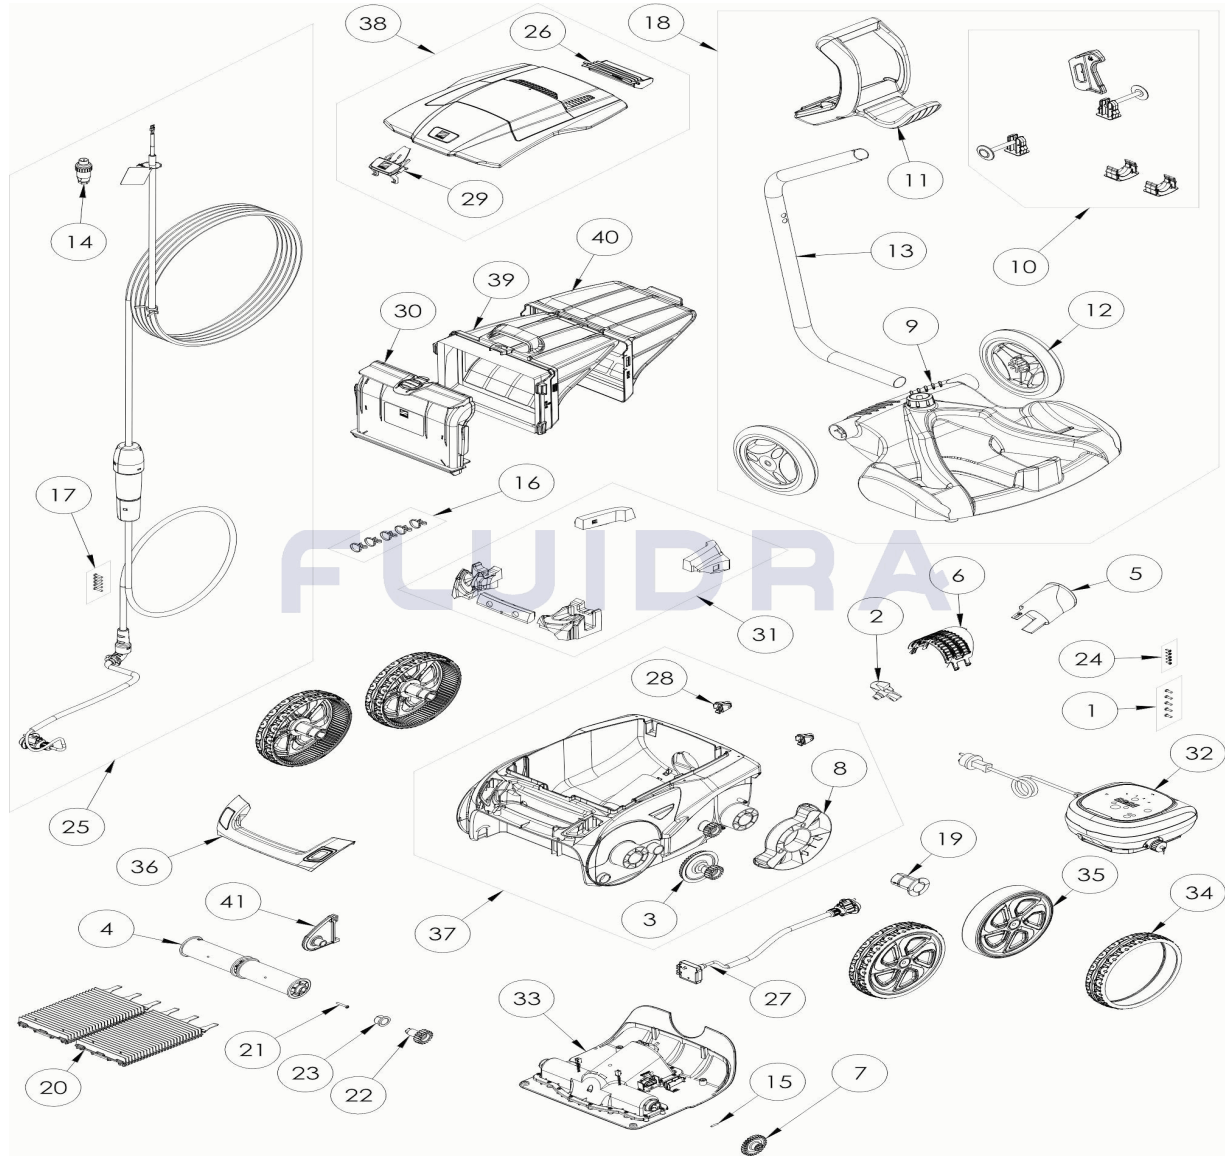

CODE **WR000295**

DESCRIPTION: **RA 6800 IQ**

FRANCAIS

POS	CODE	DESCRIPTION	QUANTITE	POS	CODE	DESCRIPTION	QUANTITE
1	R0516700	VIS 4*12 MM (X5)	1	16	R0567900	LIEN SERRAGE CABLE FLOTT (*5)	1
2	R0517000	HELICE V	1	17	R0608500	VIS 4*16 MM A4 (*5)	1
3	R0517200	TRANSMISSION	4	18	R0609100	KIT CHARIOT V	1
4	R0517400	SUPPORT BROSE (* 2)	1	19	R0636700	PALIER ROUE ZODIAC	4
5	R0517500	GUIDE FLUX	1	20	R0638800	BROSSE TYPE 2 R9022 ZODIAC (* 2)	1
6	R0517600	GRILLE MOTEUR	1	21	R0638900	VIS 4*25 MM (*5)	1
7	R0518800	PIGNON 27 DENTS (*2)	1	22	R0639000	PIGNON 17 DENTS (*2)	1
8	R0540300	PROTECTION ROUE	2	23	R0639100	PALIER EXTERIEUR (*2)	1
9	R0564800	EMBASE CHARIOT	1	24	R0639200	VIS 2.9*9.5 MM (*5)	1
10	R0564900	PIECES ACCESSOIRE CHARIOT	1	25	R0726700	CABLE FLOTTANT SWIVEL 21M	1
11	R0565000	POIGNEE CHARIOT	1	26	R0863200	FLOTTEUR ARRIERE ASSEMBLE	1
12	R0565100	ROUES CHARIOT (*2)	1	27	R0863300	BLOC CAPTEUR ASSEMBLE	1
13	R0565200	TUBE CHARIOT	1	28	R0864900	ROULETTES (*2)	1