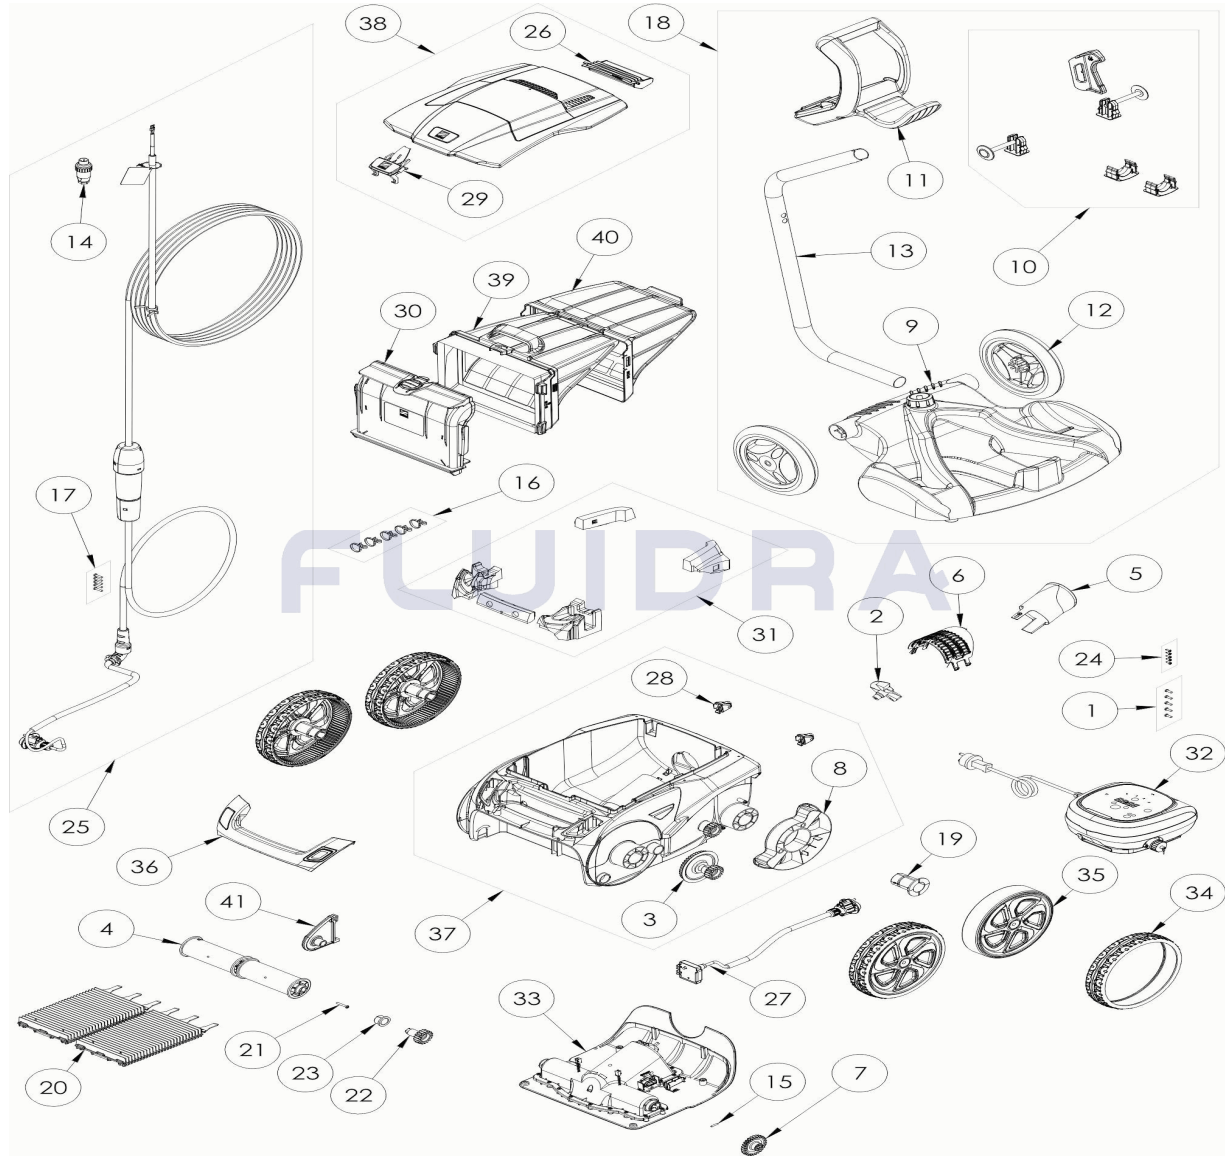

CODIGO **WR000295**

DESCRIÇÃO: RA 6800 IQ

PORTUGUES

POS	CODIGO	DESCRIÇÃO	JANTIDADE	POS	CODIGO	DESCRIÇÃO	JANTIDADE
1	R0516700	PARAFUSO 4*12 MM (Pack 5 UN)	1	16	R0567900	ABRACADEIRA CABO FLUTUANTE	1
2	R0517000	HÉLICE	1	17	R0608500	PARAFUSO 4*16 MM A4 (Pack 5 UN)	1
3	R0517200	CJTO. TRANSMISSÃO	4	18	R0609100	CARRO V	1
4	R0517400	ROLO PORTA-ESCOVAS (Pack 2 UN)	1	19	R0636700	TAMPA DO ROLAMENTO DA RODA	4
5	R0517500	CANALIZADOR DE FLUXO	1	20	R0638800	ESCOVAS TIPO 2 R9022 ZODIAC (Pack 2 UN)	1
6	R0517600	TELA PROTECÇÃO	1	21	R0638900	PARAFUSO 4*25 MM (Pack 5 UN)	1
7	R0518800	RODA DENTADA 27 DENTES (Pack 2 UN)	1	22	R0639000	RODA DENTADA 17 DENTES (Pack 2 UN)	1
8	R0540300	PROTETOR DA RODA	2	23	R0639100	TAMPA EXTERIOR (Pack 2 UN)	1
9	R0564800	BASE CARRO DE TRANSPORTE	1	24	R0639200	PARAFUSO 2.9*9.5 MM (Pack 5 UN)	1
10	R0564900	KIT ACCESÓRIOS CARRO	1	25	R0726700	CABO FLUTUANTE SWIVEL 21M	1
11	R0565000	PEGA CARRO DE TRANSPORTE	1	26	R0863200	MONTAGEM DO FLUTUANTE TRASEIRO	1
12	R0565100	RODAS CARRO DE TRANSPORTE	1	27	R0863300	BLOCO DE SENSORES MONTADOS	1
13	R0565200	TUBO CARRO DE TRANSPORTE	1	28	R0864900	CLIP FIXAÇÃO ROLOS (*2)	1