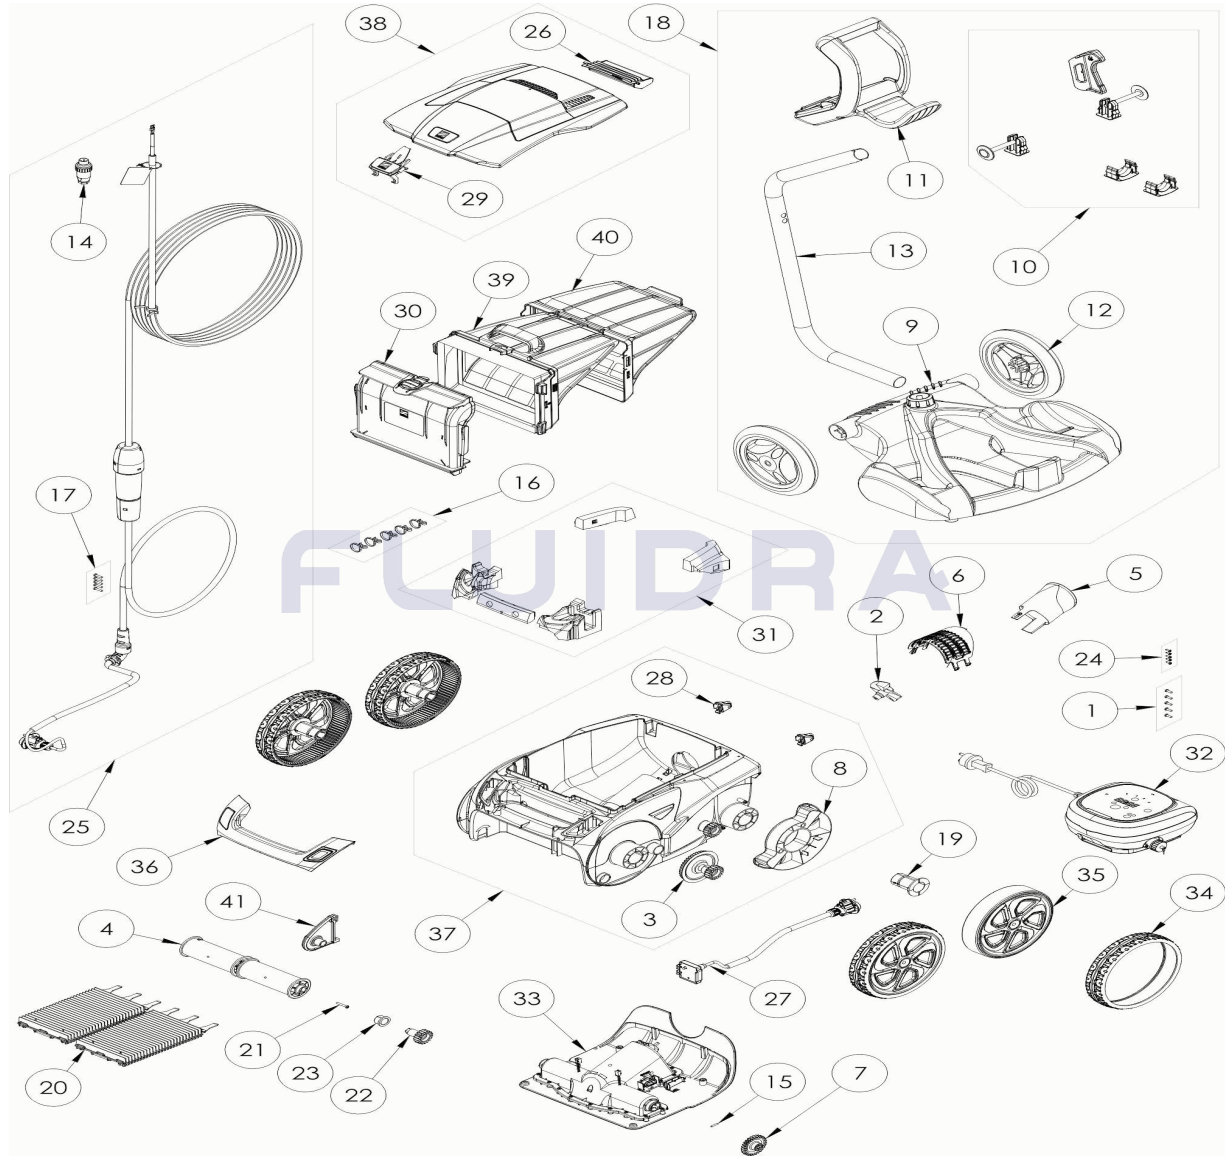

CODE **WR000295**

 DESCRIPTION: **RA 6800 IQ**

FRANCAIS

POS	CODE	DESCRIPTION	QUANTITE	POS	CODE	DESCRIPTION	QUANTITE
1	R0516700	VIS 4*12 MM (X5)	1	16	R0567900	LIEN SERRAGE CABLE FLOTT (*5)	1
2	R0517000	HELICE V	1	17	R0608500	VIS 4*16 MM A4 (*5)	1
3	R0517200	TRANSMISSION	4	18	R0609100	KIT CHARIOT V	1
4	R0517400	SUPPORT BROSE (* 2)	1	19	R0636700	PALIER ROUE ZODIAC	4
5	R0517500	GUIDE FLUX	1	20	R0638800	BROSSE TYPE 2 R9022 ZODIAC (* 2)	1
6	R0517600	GRILLE MOTEUR	1	21	R0638900	VIS 4*25 MM (*5)	1
7	R0518800	PIGNON 27 DENTS (*2)	1	22	R0639000	PIGNON 17 DENTS (*2)	1
8	R0540300	PROTECTION ROUE	2	23	R0639100	PALIER EXTERIEUR (*2)	1
9	R0564800	EMBASE CHARIOT	1	24	R0639200	VIS 2.9*9.5 MM (*5)	1
10	R0564900	PIECES ACCESSOIRE CHARIOT	1	25	R0726700	CABLE FLOTTANT SWIVEL 21M	1
11	R0565000	POIGNEE CHARIOT	1	26	R0863200	FLOTTEUR ARRIERE ASSEMBLE	1
12	R0565100	ROUES CHARIOT (*2)	1	27	R0863300	BLOC CAPTEUR ASSEMBLE	1
13	R0565200	TUBE CHARIOT	1	28	R0864900	ROULETTES (*2)	1

CODE **WR000295**

 DESCRIPTION: **RA 6800 IQ**

ENGLISH

POS	CODE	DESCRIPTION	QUANTITY	POS	CODE	DESCRIPTION	QUANTITY
1	R0516700	SCREWS 4*12 MM (X5)	1	16	R0567900	FLOATING CABLE CLAMP (SET OF 5)	1
2	R0517000	PROPELLER	1	17	R0608500	SCREW 4*16MM (set of 5)	1
3	R0517200	TRANSMISSION	4	18	R0609100	TROLLEY KIT V	1
4	R0517400	BRUSH ROLLER	1	19	R0636700	WHEEL BUSHING ZODIAC	4
5	R0517500	FLOW OUTLET	1	20	R0638800	BRUSH (SET OF 2)	1
6	R0517600	MOTOR SCREEN	1	21	R0638900	SCREW 4*25 MM (SET OF 5)	1
7	R0518800	DRIVE GEAR (SET OF 2)	1	22	R0639000	17 GEAR (*2)	1
8	R0540300	COVER WHEELS PROTECTION	2	23	R0639100	OUTER BEARING (*2)	1
9	R0564800	TROLLEY BASE	1	24	R0639200	SCREW 2.9*9.5 MM (SET OF 5)	1
10	R0564900	TROLLEY ACCESSORIES	1	25	R0726700	SWIVEL FLOATING CABLE KIT 21M	1
11	R0565000	TROLLEY HANDLE	1	26	R0863200	REAR FLOAT ASSEMBLY	1
12	R0565100	TROLLEY WHEELS (*2)	1	27	R0863300	SENSOR BLOCK ASSEMBLY	1
13	R0565200	TROLLEY TUBE	1	28	R0864900	ROLLER, 2PK	1