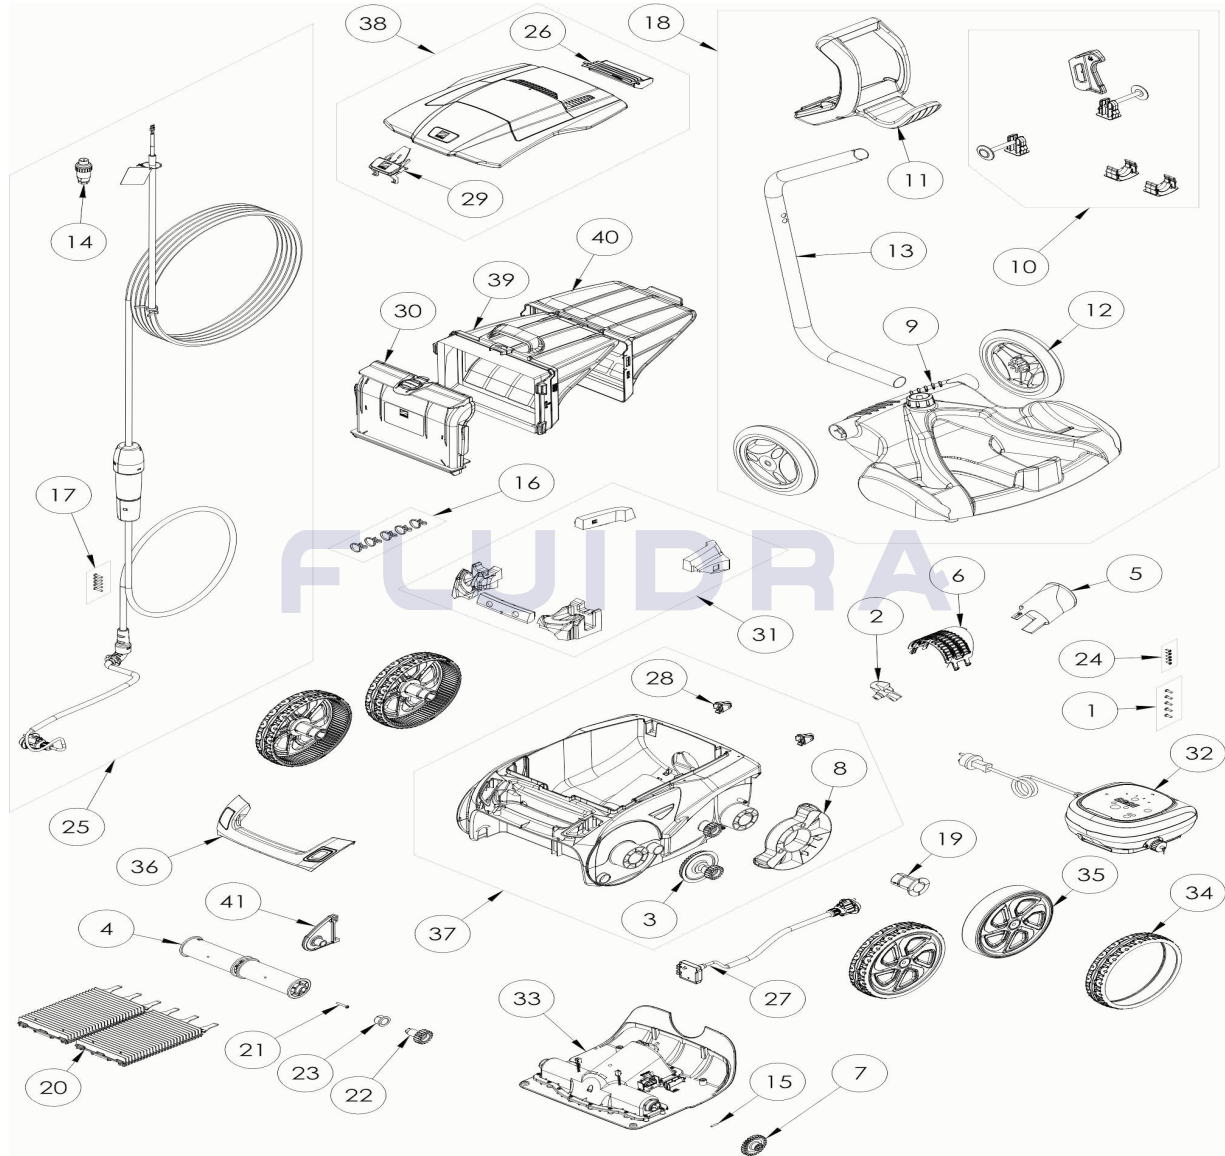

CODE **WR000295**

BESCHREIBUNG: RA 6800 IQ

DEUTSCH

POS	CODE	BESCHREIBUNG	MENGE	POS	CODE	BESCHREIBUNG	MENGE
1	R0516700	SCHRAUBE 4 * 12 MM(SET mit 5 Stk.)	1	16	R0567900	KLEMME FÜR SCHWIMMKABEL (SET mit 5 Stk.)	1
2	R0517000	TURBINE	1	17	R0608500	SCHRAUBE 4 * 16 MM, A4 (SET mit 5 Stk.)	1
3	R0517200	GETRIEBE	4	18	R0609100	CADDY V	1
4	R0517400	BÜRSTENWALZE (SET mit 2 Stk.)	1	19	R0636700	RADBUCHSE EC	4
5	R0517500	STRÖMUNGSDÜSE	1	20	R0638800	BÜRSTEN TYP 2 (CONTACT +) R9022 (SET mit 2 Stk.)	1
6	R0517600	SCHUTZGITTER	1	21	R0638900	SCHRAUBE 4 * 25 MM, A2 (SET mit 5 Stk.)	1
7	R0518800	ZAHNRAD 27 ZÄHNE (SET mit 2 Stk.)	1	22	R0639000	ZAHNRAD 17 ZÄHNE (SET mit 2 Stk.)	1
8	R0540300	RADSCHUTZBLENDE	2	23	R0639100	ZAHNRADBUCHSE (SET mit 2 Stk.)	1
9	R0564800	BODENPLATTE CADDY	1	24	R0639200	ZYLINDERKOPFSCHRAUBE 2,9 * 9,5 MM (SI)	1
10	R0564900	ZUBEHÖR CADDY	1	25	R0726700	SCHWIMMKABEL KOMPLETT SWIVEL 21M	1
11	R0565000	HANDGRIFF CADDY	1	26	R0863200	HECKFLOAT MONTAGE	1
12	R0565100	RÄDER CADDY (SET mit 2 Stk.)	1	27	R0863300	BLOCK VON SENSOREN MONTIEREN	1
13	R0565200	STANDROHR FÜR CADDY	1	28	R0864900	BÜRSTENANKER (2 im SET)	1