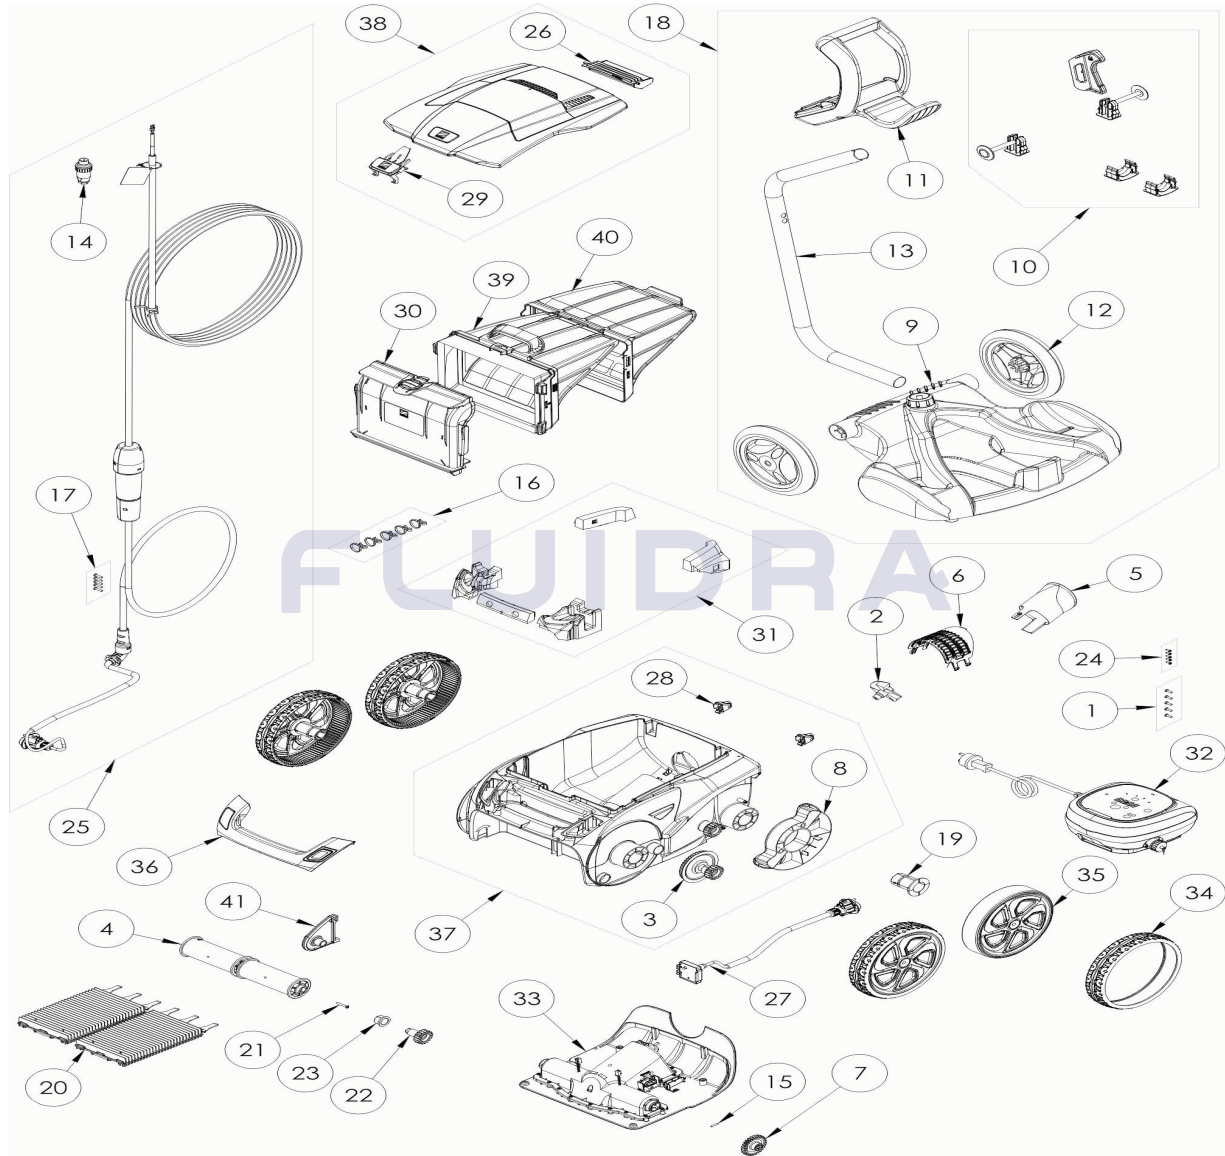

CODIGO **WR000295**

 DESCRIPCION: **RA 6800 IQ**

ESPAÑOL

POS	CODIGO	DESCRIPCION	CANTIDAD	POS	CODIGO	DESCRIPCION	CANTIDAD
1	R0516700	TORNILLO 4*12 MM (PACK DE 5 UN.)	1	16	R0567900	ABRAZADERAS CABLE FLOTANTE (Pack 5	1
2	R0517000	HÉLICE	1	17	R0608500	TORNILLO 4*16 MM (PACK DE 5 UN	1
3	R0517200	CJTO.TRANSMISIÓN	4	18	R0609100	CARRO V	1
4	R0517400	RODILLO PORTACEPILLOS (Pack 2 UN)	1	19	R0636700	CASQUILLO COJINETE RUEDA ZODIAC	4
5	R0517500	CANALIZADOR DE FLUJO	1	20	R0638800	CEPILLOS TIPO 2 R9022 ZODIAC (Pack 2 UN	1
6	R0517600	MALLA PROTECCIÓN	1	21	R0638900	TORNILLO 4*25 MM (Pack 5 UN)	1
7	R0518800	PIÑÓN 27 DIENTES (Pack 2 UN)	1	22	R0639000	PIÑÓN 17 DIENTES (Pack 2 UN)	1
8	R0540300	PROTECTOR DE RUEDA	2	23	R0639100	CASQUILLO EXTERIOR (Pack 2 UN)	1
9	R0564800	BASE CARRO DE TRANSPORTE	1	24	R0639200	TORNILLO 2.9*9.5 MM (Pack 5 UN)	1
10	R0564900	KIT ACCESORIOS CARRO	1	25	R0726700	CABLE FLOTANTE SWIVEL 21M	1
11	R0565000	EMPUÑADURA CARRO DE TRANSPORTE	1	26	R0863200	CONJUNTO DE FLOTADOR TRASERO	1
12	R0565100	RUEDAS CARRO DE TRANSPORTE (Pack 2	1	27	R0863300	BLOQUE DE SENSORES MONTADOS	1
13	R0565200	TUBO CARRO DE TRANSPORTE	1	28	R0864900	CLIP FIJACIÓN (PACK 2 UN)	1

CODIGO **WR000295**DESCRIPCION: **RA 6800 IQ**

14	R0565600	CONECTOR DE CABLE 4 PINS	1	29	R0865000	CIERRE TAPA	1
15	R0567800	CLIP FIJADOR 3*16 MM (Pack 5 UN)	1	30	R0865100	SOPORTE FILTRO	1
31	R0865200	FLOTADORES	1	37	R0865800	CARCASA COMPLETA NAVY	1
32	R0865300	UNIDAD DE CONTROL TIPO 1	1	38	R0867200	TAPA COMPLETA, NAVY	1
33	R0865400	BLOQUE MOTOR TIPO 2	1	39	R0913300	FILTRO 150µ - DUAL	1
34	R0865500	CUBIERTA NEGRA	4	40	R0913400	FILTRO SUPERIOR 60µ - DUAL	1
35	R0865600	LLANTA NEGRA Y PLATA	4	41	R0929500	CLIP FIJACIÓN DE RODILLOS AZUL	1
36	R0865700	EMPUÑADURA CON SENSOR, NAVY Y GRI	1				