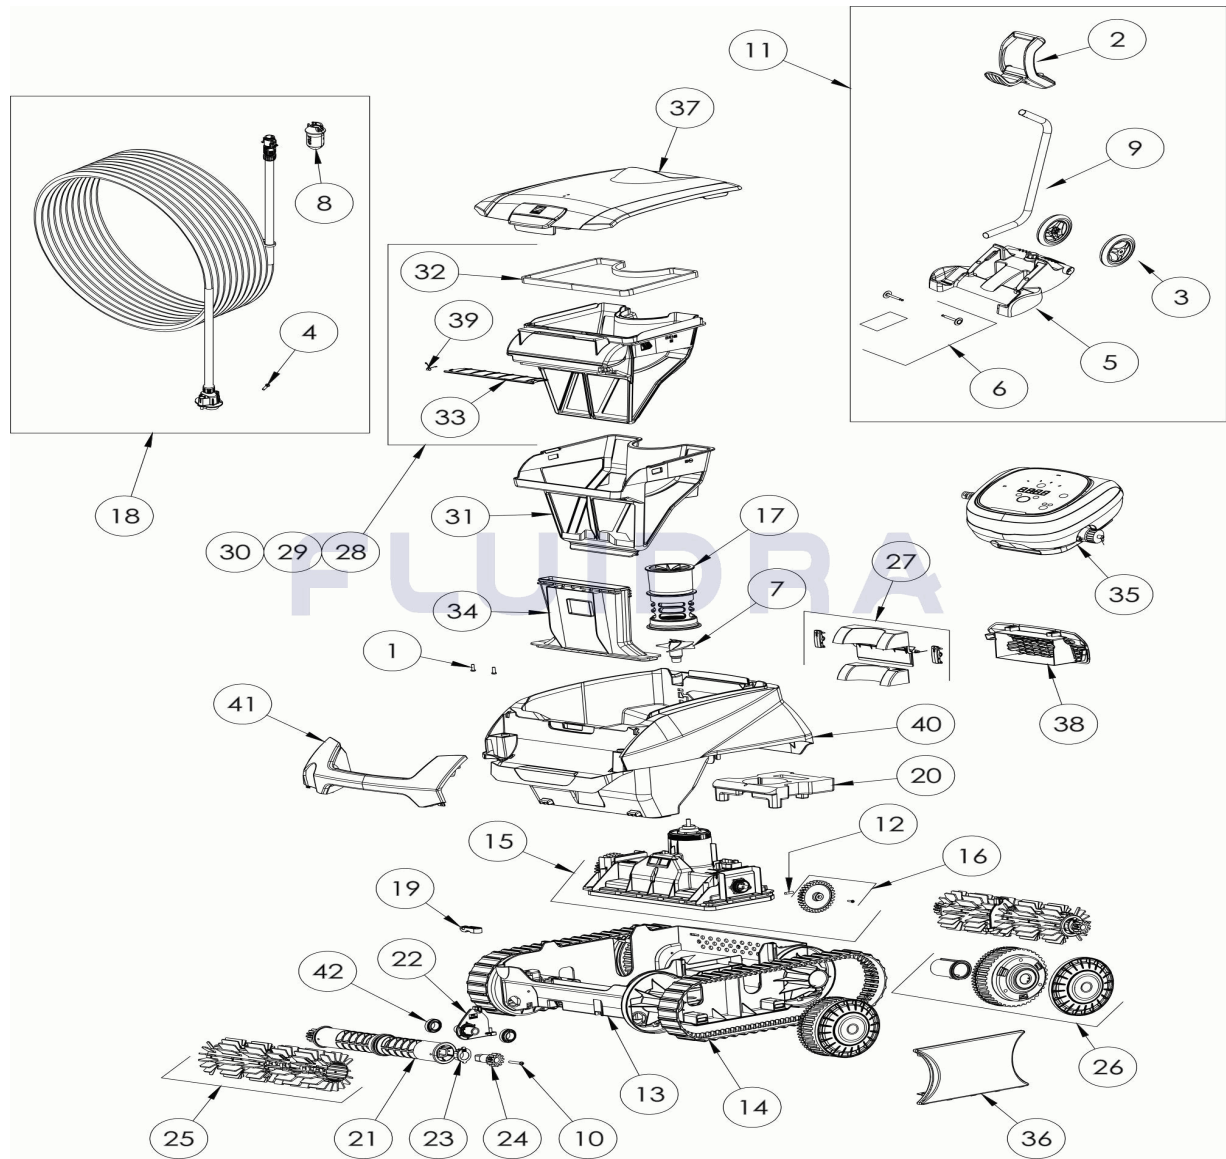

CODIGO **WR000442**

DESCRIPCION: RE 4670 IQ

ESPAÑOL

POS	CODIGO	DESCRIPCION	CANTIDAD	POS	CODIGO	DESCRIPCION	CANTIDAD
1	R0516700	TORNILLO 4*12 MM (PACK DE 5 UN.)	1	16	R0895600	PIÑÓN CN (*2)	1
2	R0565000	EMPUÑADURA CARRO DE TRANSPORTE	1	17	R0895700	CANALIZADOR DE FLUJO CN	1
3	R0565100	RUEDAS CARRO DE TRANSPORTE (Pack 2)	1	18	R0895900	CABLE FLOTANTE CN 18M	1
4	R0608500	TORNILLO 4*16 MM (PACK DE 5 UN)	1	19	R0896200	BRIDA FIJACION DEL CABLE CN	1
5	R0632800	BASE CARRO CYCLONX	1	20	R0896300	FLOTADOR CHASIS CN	1
6	R0632900	KIT ACCESORIOS CARRO CYCLONX	1	21	R0896400	RODILLO PORTACEPILLOS CN (*2)	2
7	R0633200	HÉLICE CYCLONX	1	22	R0896500	CLIP FIJACIÓN DE RODILLOS CN	2
8	R0634100	CUERPO CONECTOR 3 PINS	1	23	R0896600	KIT CASQUILLOS EJE CEPILLO EXTERIOR	2
9	R0634400	TUBO CARRO DE TRANSPORTE CYCLONX	1	24	R0896700	KIT PIÑÓN EJE CEPILLO 12 DIENTES CN (*2)	2
10	R0638900	TORNILLO 4*25 MM (Pack 5 UN)	1	25	R0896900	CEPILLOS CN GRIS CLARO (*2)	2
11	R0639500	CARRO C	1	26	R0897300	RUEDA CN	4
12	R0657900	PASADOR ø4 EJE BLOQUE MOTOR (PACK	1	27	R0897400	KIT TAPA VALVULA TRASERA CN	1
13	R0895100	CHASIS CN	1	28	R0897500	FILTRO CN 100µ - SINGLE	1

CODIGO **WR000442**DESCRIPCION: **RE 4670 IQ**

14	R0895200	ORUGA CN (*2)	1	29	R0897600	FILTRO CN 150µ - DUAL	1
15	R0895500	BLOQUE MOTOR CN LED	1	30	R0897700	FILTRO CN 200µ - SINGLE	1
31	R0898100	FILTRO SUPERIOR CN 60µ - DUAL	1	38	R0903400	REJILLA TRASERA CN B, NEGRO	1
32	R0898300	JUNTA TAPA DEL FILTRO CN	1	39	R0905500	MUELLE TAPA VALVULA FILTROCN	1
33	R0898400	TAPA VALVULA DEL FILTRO CN	1	40	R0943900	CUERPO CN B, BLANCOS	1
34	R0898500	CANALIZADOR DE ASPIRACION CN	1	41	R0944000	EMPUÑADURA CN B, GRIS CLARO-BLANCO	1
35	R0898900	UNIDAD DE CONTROL CN TYPE 4 EU	1	42	W79034	COJINETE, (RUEDA Y MOTOR)	4
36	R0902400	TAPAS LATERALES CN PEQUEÑAS (*2)	1	N/S	R0957400	EMBALAJE RE 4670 IQ	1
37	R0902700	TAPA SUPERIOR CN B	1				