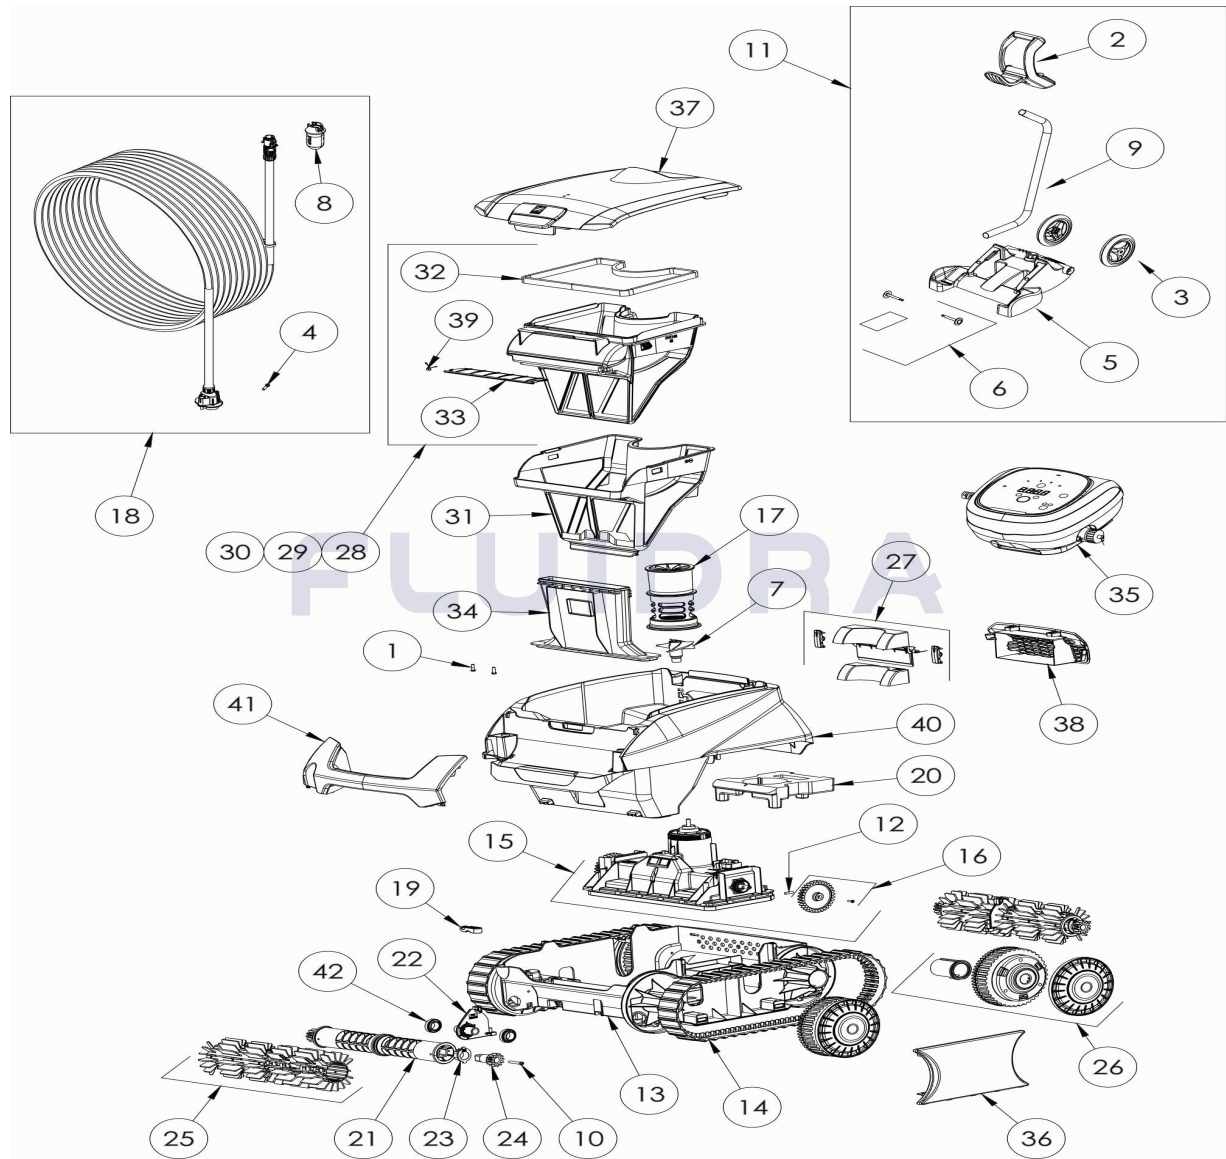

CODE **WR000442**

BESCHREIBUNG: RE 4670 IQ

DEUTSCH

POS	CODE	BESCHREIBUNG	MENGE	POS	CODE	BESCHREIBUNG	MENGE
1	R0516700	SCHRAUBE 4 * 12 MM(SET mit 5 Stk.)	1	16	R0895600	ZAHNRAD CN (*2)	1
2	R0565000	HANDGRIFF CADDY	1	17	R0895700	STRÖMUNGSDÜSE CN	1
3	R0565100	RÄDER CADDY (SET mit 2 Stk.)	1	18	R0895900	SCHWIMMKABEL KOMPLETT CN 18M	1
4	R0608500	SCHRAUBE 4 * 16 MM, A4 (SET mit 5 Stk.)	1	19	R0896200	KABELZUGENTLASTUNG CN	1
5	R0632800	BODENPLATTE CADDY A-0 (CYCLONX)	1	20	R0896300	SCHWIMMKÖRPER CHASSIS CN	1
6	R0632900	ZUBEHÖR CADDY (CYCLONX)	1	21	R0896400	BÜRSTENWALZE CN (*2)	2
7	R0633200	TURBINE (CYCLONX)	1	22	R0896500	BÜRSTENANKER CN	2
8	R0634100	STECKERGEHÄUSE (CYCLONX)	1	23	R0896600	LAGER AUSSEN CN (* 2)	2
9	R0634400	STANDROHR FÜR CADDY (CYCLONX)	1	24	R0896700	ZAHNRAD 12 ZÄHNE CN	2
10	R0638900	SCHRAUBE 4 * 25 MM, A2 (SET mit 5 Stk.)	1	25	R0896900	BÜRSTEN CN HELLGRAU (*2)	2
11	R0639500	CADDY C	1	26	R0897300	LENKRAD CN	4
12	R0657900	BEFESTIGUNGSSTIFT FÜR MOTORBLOCK	1	27	R0897400	VENTLKLAPPENSET CN	1
13	R0895100	GEHÄUSE UNTERTEIL CN	1	28	R0897500	FILTER CN 100µ - SINGLE	1