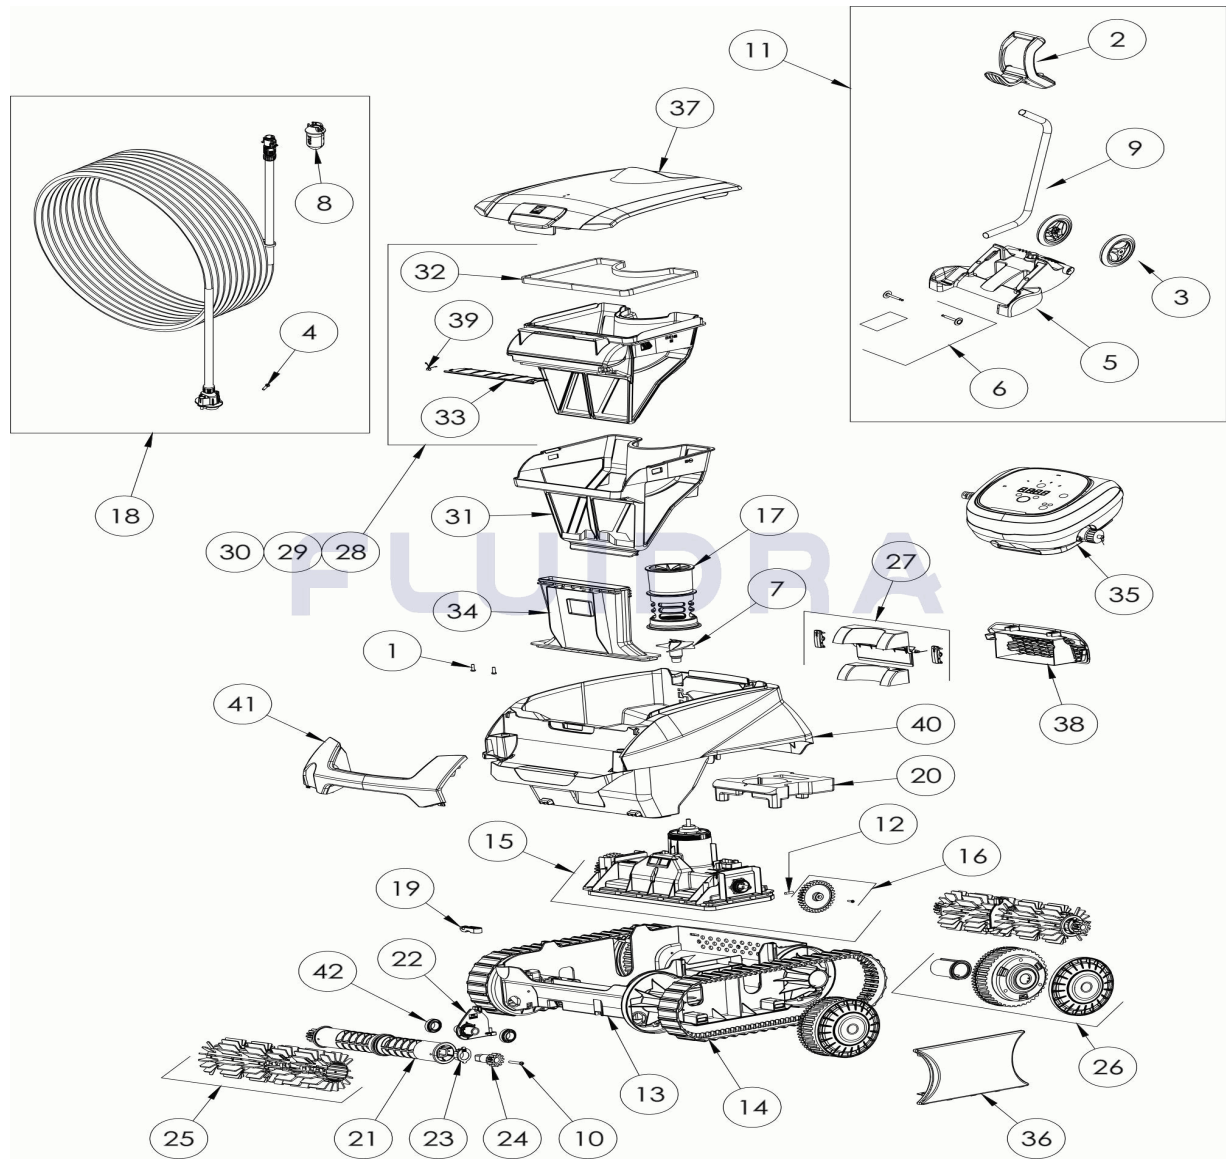

CODE **WR000442**

DESCRIPTION: RE 4670 IQ

ENGLISH

POS	CODE	DESCRIPTION	QUANTITY	POS	CODE	DESCRIPTION	QUANTITY
1	R0516700	SCREWS 4*12 MM (X5)	1	16	R0895600	DRIVE GEAR KIT (*2)	1
2	R0565000	TROLLEY HANDLE	1	17	R0895700	FLOW OUTLET CN	1
3	R0565100	TROLLEY WHEELS (*2)	1	18	R0895900	FLOATING CABLE CN, 18M	1
4	R0608500	SCREW 4*16MM (set of 5)	1	19	R0896200	CABLE STRAIN RELIEF CN	1
5	R0632800	COMPLETE LOWER PART TROLLEY CYCLONX	1	20	R0896300	CHASSIS FLOAT CN	1
6	R0632900	TROLLEY CYCLONX ACCESSORIES	1	21	R0896400	BRUSH ROLLER CN (*2)	2
7	R0633200	IMPELLER CYCLONX	1	22	R0896500	ROLLER SUPPORT CN	2
8	R0634100	CONNECTOR 3PTS BODY	1	23	R0896600	OUTER BEARING CN, (*2)	2
9	R0634400	TROLLEY TUBE CYCLONX	1	24	R0896700	12 POINT GEAR, CN (*2)	2
10	R0638900	SCREW 4*25 MM (SET OF 5)	1	25	R0896900	BRUSH SCRUBBER CN GREY (*2)	2
11	R0639500	TROLLEY KIT C	1	26	R0897300	WHEEL CN, BLACK	4
12	R0657900	MOTOR BLOCK SHAFT PIN Ø4 (SET OF 5)	1	27	R0897400	REAR FLAP DOOR KIT CN	1
13	R0895100	LOWER HOUSING CHASSIS CN	1	28	R0897500	FILTER CN 100µ - SINGLE	1