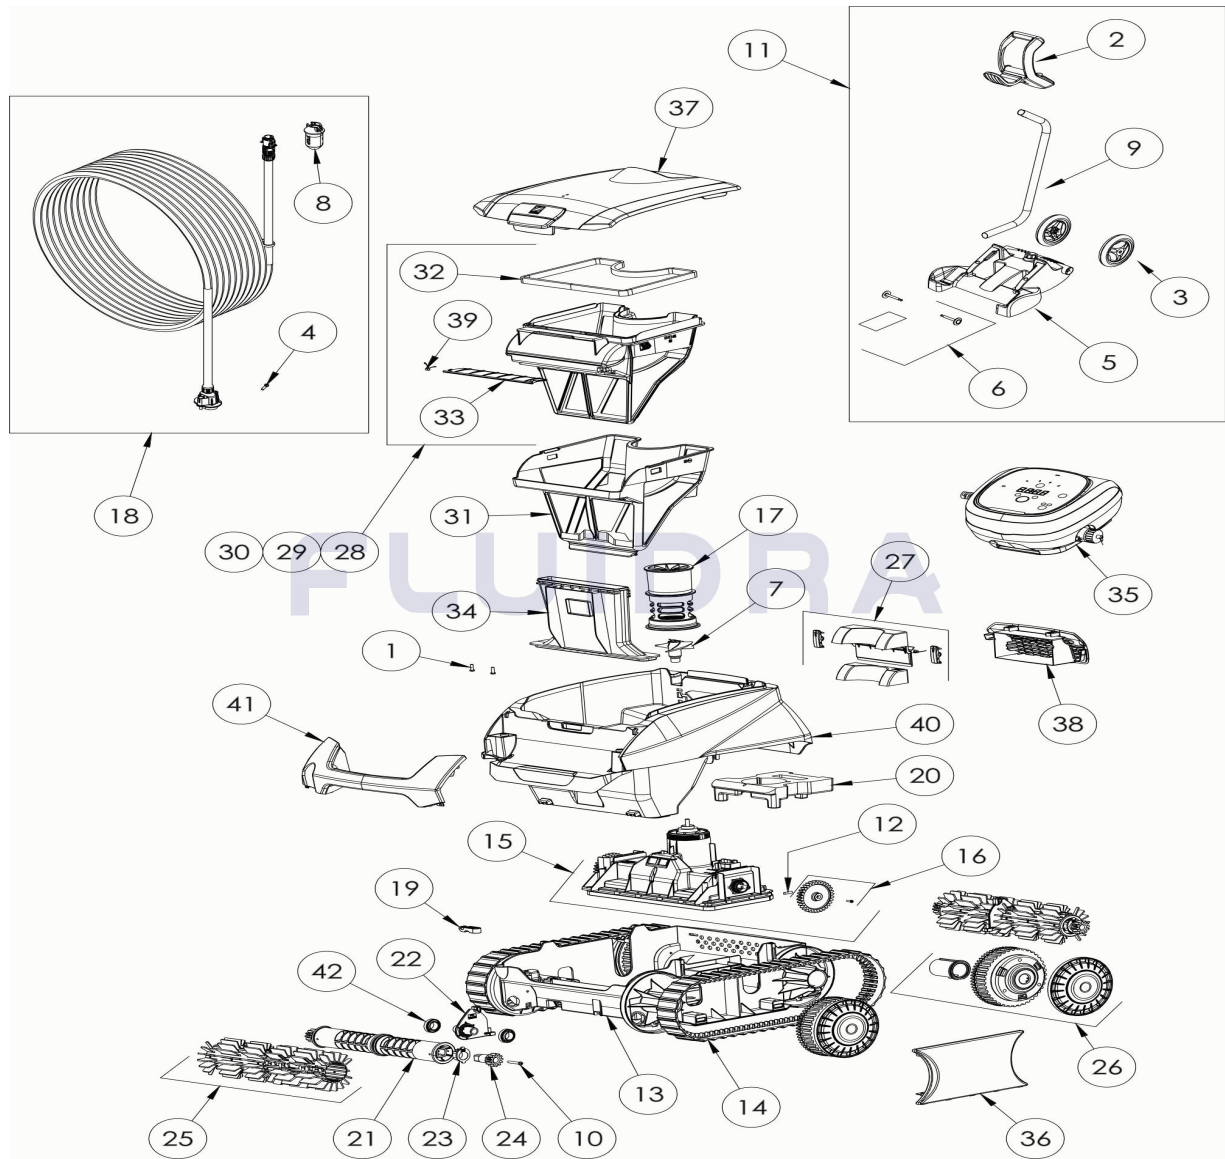

CODIGO **WR000442**

DESCRIÇÃO: RE 4670 IQ

PORTUGUES

POS	CODIGO	DESCRIÇÃO	JANTIDADE	POS	CODIGO	DESCRIÇÃO	JANTIDADE
1	R0516700	PARAFUSO 4*12 MM (Pack 5 UN)	1	16	R0895600	RODA DENTADA CN (*2)	1
2	R0565000	PEGA CARRO DE TRANSPORTE	1	17	R0895700	CANALIZADOR DE FLUXO CN	1
3	R0565100	RODAS CARRO DE TRANSPORTE	1	18	R0895900	CABO FLUTUANTE CN 18M	1
4	R0608500	PARAFUSO 4*16 MM A4 (Pack 5 UN)	1	19	R0896200	FLANGE DE FIXAÇÃO DE CABO CN	1
5	R0632800	BASE CARRO CYCLONX	1	20	R0896300	FLUTUADOR CHASSIS CN	1
6	R0632900	KIT ACESSÓRIOS MONTAGEM CARRO CYC	1	21	R0896400	ROLO PORTA-ESCOVAS CN (*2)	2
7	R0633200	HÉLICE CYCLONX	1	22	R0896500	CLIP FIXAÇÃO ROLOS CN	2
8	R0634100	CORPO LIGAÇÃO 3 PINS	1	23	R0896600	ROLAMENTO EXTERIOR CN (*2)	2
9	R0634400	TUBO CARRO DE TRANSPORTE CYCLONX	1	24	R0896700	PINHÃO 12 DENTES, CN (*2)	2
10	R0638900	PARAFUSO 4*25 MM (Pack 5 UN)	1	25	R0896900	ESCOVAS CN CINZA CLARO (*2)	2
11	R0639500	CARRO C	1	26	R0897300	RODA CN	4
12	R0657900	PASSADOR Ø4 EIXO BLOCO MOTOR (PAC	1	27	R0897400	KIT DE VÁLVULA TRASEIRA CN	1
13	R0895100	CHASSIS	1	28	R0897500	FILTRO CN 100µ - SINGLE	1