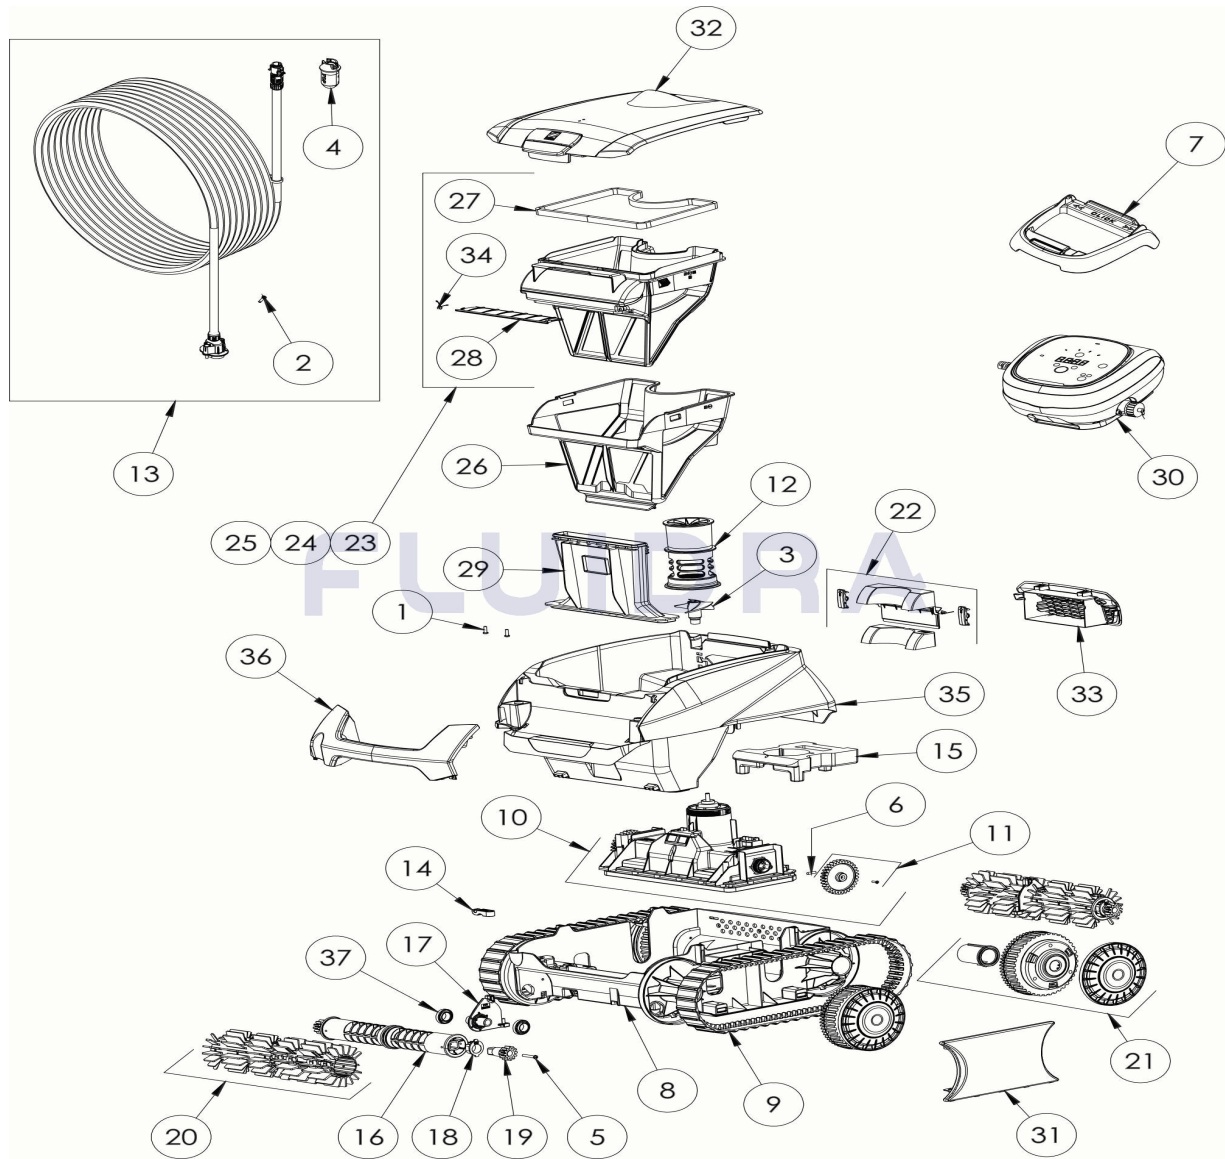

CODE **WR000432**

DESCRIPTION: RE 4470 IQ

ENGLISH

POS	CODE	DESCRIPTION	QUANTITY	POS	CODE	DESCRIPTION	QUANTITY
1	R0516700	SCREWS 4*12 MM (X5)	1	16	R0896400	BRUSH ROLLER CN (*2)	2
2	R0608500	SCREW 4*16MM (set of 5)	1	17	R0896500	ROLLER SUPPORT CN	2
3	R0633200	IMPELLER CYCLONX	1	18	R0896600	OUTER BEARING CN, (*2)	2
4	R0634100	CONNECTOR 3PTS BODY	1	19	R0896700	12 POINT GEAR, CN (*2)	2
5	R0638900	SCREW 4*25 MM (SET OF 5)	1	20	R0896900	BRUSH SCRUBBER CN GREY (*2)	2
6	R0657900	MOTOR BLOCK SHAFT PIN Ø4 (SET OF 5)	1	21	R0897300	WHEEL CN, BLACK	4
7	R0662600	CONTROL UNIT BASE	1	22	R0897400	REAR FLAP DOOR KIT CN	1
8	R0895100	LOWER HOUSING CHASSIS CN	1	23	R0897500	FILTER CN 100µ - SINGLE	1
9	R0895200	TRACK CN (*2)	1	24	R0897600	FILTER CN 150µ - DUAL	1
10	R0895500	MOTOR BLOCK KIT CN, LED	1	25	R0897700	FILTER CN 200µ - SINGLE	1
11	R0895600	DRIVE GEAR KIT (*2)	1	26	R0898100	OVER FILTER CN 60µ - DUAL	1
12	R0895700	FLOW OUTLET CN	1	27	R0898300	CANISTER SEAL CN	1
13	R0895900	FLOATING CABLE CN, 18M	1	28	R0898400	CANISTER INLET FLAP CN	1