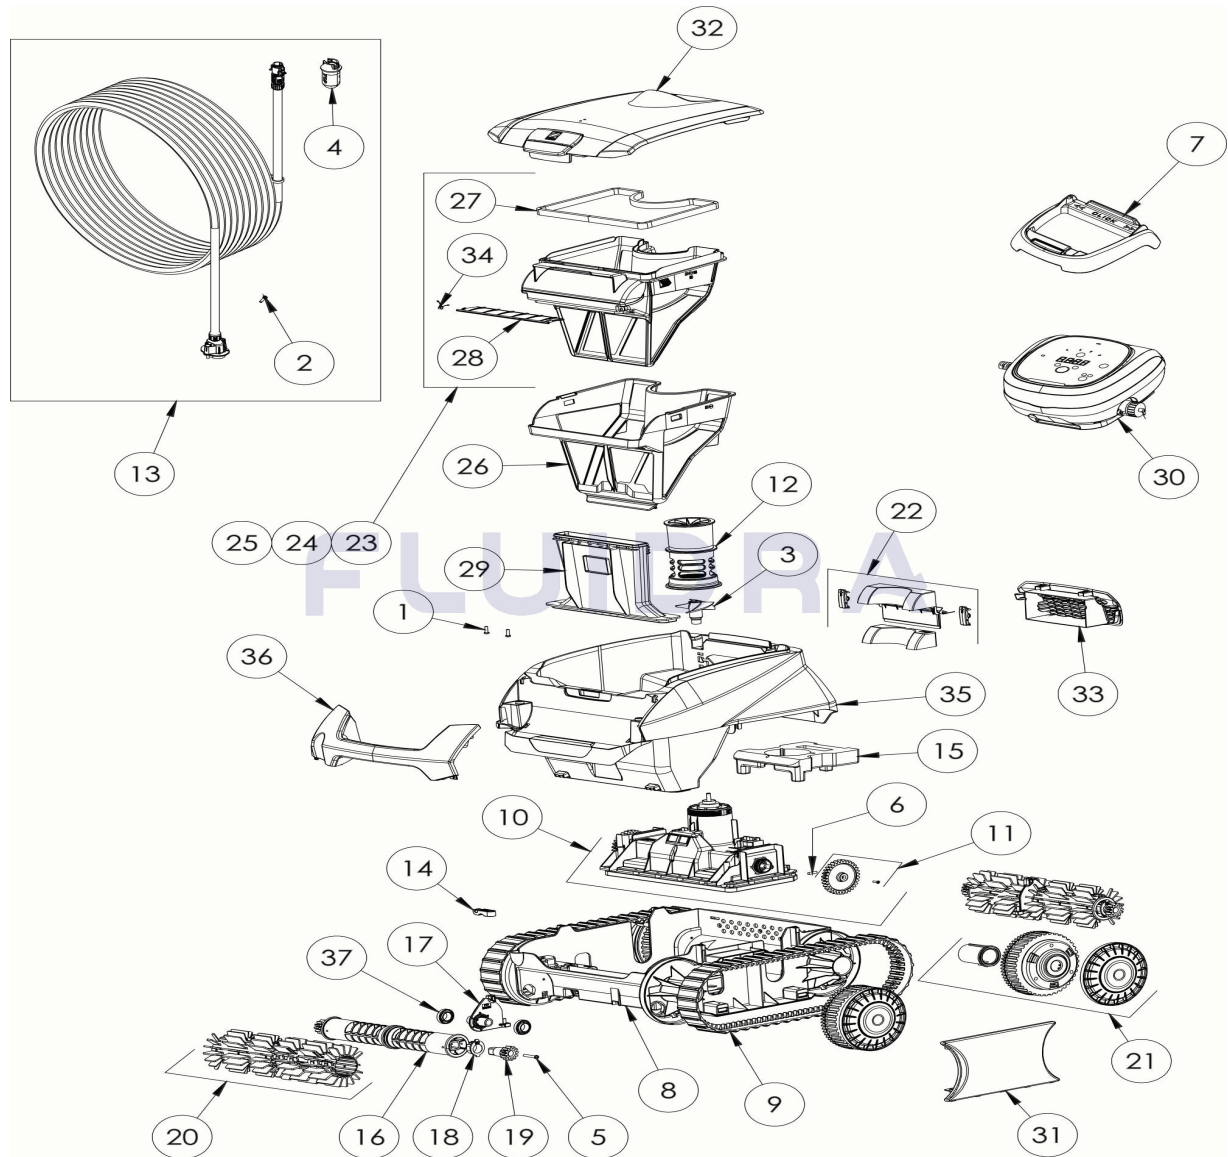

CODIGO **WR000432**

DESCRIÇÃO: RE 4470 IQ

PORTUGUES

POS	CODIGO	DESCRIÇÃO	JANTIDADE	POS	CODIGO	DESCRIÇÃO	JANTIDADE
1	R0516700	PARAFUSO 4*12 MM (Pack 5 UN)	1	16	R0896400	ROLO PORTA-ESCOVAS CN (*2)	2
2	R0608500	PARAFUSO 4*16 MM A4 (Pack 5 UN)	1	17	R0896500	CLIP FIXAÇÃO ROLOS CN	2
3	R0633200	HÉLICE CYCLONX	1	18	R0896600	ROLAMENTO EXTERIOR CN (*2)	2
4	R0634100	CORPO LIGAÇÃO 3 PINS	1	19	R0896700	PINHÃO 12 DENTES, CN (*2)	2
5	R0638900	PARAFUSO 4*25 MM (Pack 5 UN)	1	20	R0896900	ESCOVAS CN CINZA CLARO (*2)	2
6	R0657900	PASSADOR Ø4 EIXO BLOCO MOTOR (PAC)	1	21	R0897300	RODA CN	4
7	R0662600	SUPORTE CAIXA DE COMANDOS	1	22	R0897400	KIT DE VÁLVULA TRASEIRA CN	1
8	R0895100	CHASSIS	1	23	R0897500	FILTRO CN 100µ - SINGLE	1
9	R0895200	LAGARTAS CN (*2)	1	24	R0897600	FILTRO CN 150µ - DUAL	1
10	R0895500	BLOCO MOTOR CN LED	1	25	R0897700	FILTRO CN 200µ - SINGLE	1
11	R0895600	RODA DENTADA CN (*2)	1	26	R0898100	FILTRO CN 60µ - DUAL	1
12	R0895700	CANALIZADOR DE FLUXO CN	1	27	R0898300	JUNTA DE TAMPA CN	1
13	R0895900	CABO FLUTUANTE CN 18M	1	28	R0898400	VÁLVULA DO FILTRO CN	1