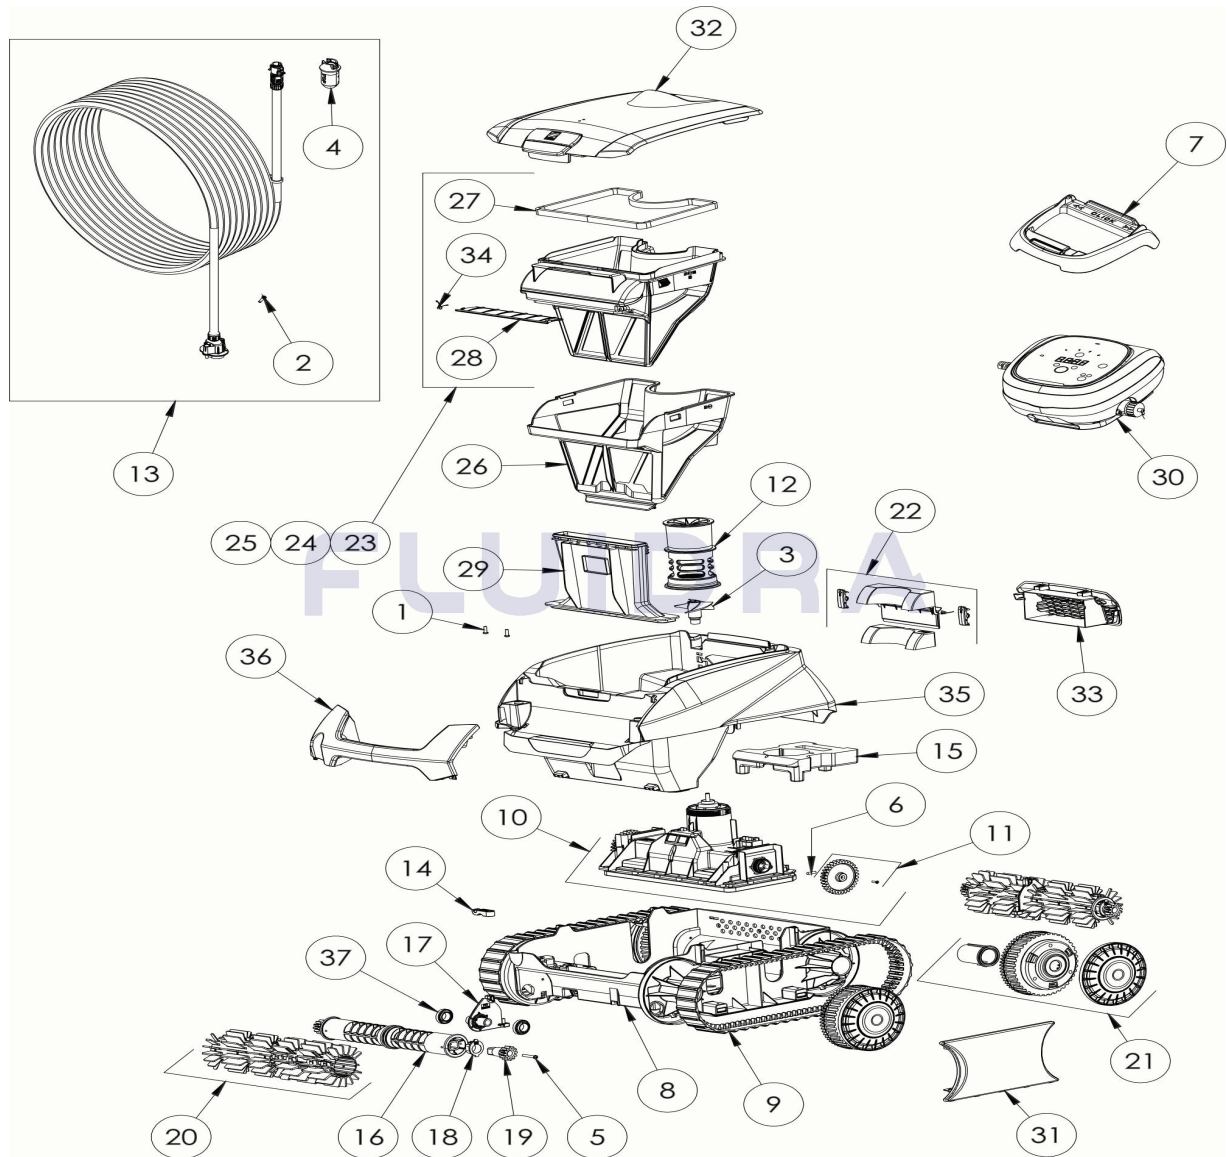

CODE **WR000432**

BESCHREIBUNG: RE 4470 IQ

DEUTSCH

POS	CODE	BESCHREIBUNG	MENGE	POS	CODE	BESCHREIBUNG	MENGE
1	R0516700	SCHRAUBE 4 * 12 MM(SET mit 5 Stk.)	1	16	R0896400	BÜRSTENWALZE CN (*2)	2
2	R0608500	SCHRAUBE 4 * 16 MM, A4 (SET mit 5 Stk.)	1	17	R0896500	BÜRSTENANKER CN	2
3	R0633200	TURBINE (CYCLONX)	1	18	R0896600	LAGER AUSSEN CN (* 2)	2
4	R0634100	STECKERGEHÄUSE (CYCLONX)	1	19	R0896700	ZAHNRAD 12 ZÄHNE CN	2
5	R0638900	SCHRAUBE 4 * 25 MM, A2 (SET mit 5 Stk.)	1	20	R0896900	BÜRSTEN CN HELLGRAU (*2)	2
6	R0657900	BEFESTIGUNGSSTIFT FÜR MOTORBLOCK	1	21	R0897300	LENKRAD CN	4
7	R0662600	HALTERUNG STEUERBOX	1	22	R0897400	VENTLKLAPPENSET CN	1
8	R0895100	GEHÄUSE UNTERTEIL CN	1	23	R0897500	FILTER CN 100µ - SINGLE	1
9	R0895200	RAUPENBAND CN (*2)	1	24	R0897600	FILTER CN 150µ - DUAL	1
10	R0895500	MOTORBLOCK CN LED	1	25	R0897700	FILTER CN 200µ - SINGLE	1
11	R0895600	ZAHNRAD CN (*2)	1	26	R0898100	FILTERKORB AUSSEN CN 60µ - DUAL	1
12	R0895700	STRÖMUNGSDÜSE CN	1	27	R0898300	FILTERKORBDICHTUNG CN	1
13	R0895900	SCHWIMMKABEL KOMPLETT CN 18M	1	28	R0898400	FILTERKLAPPE CN	1