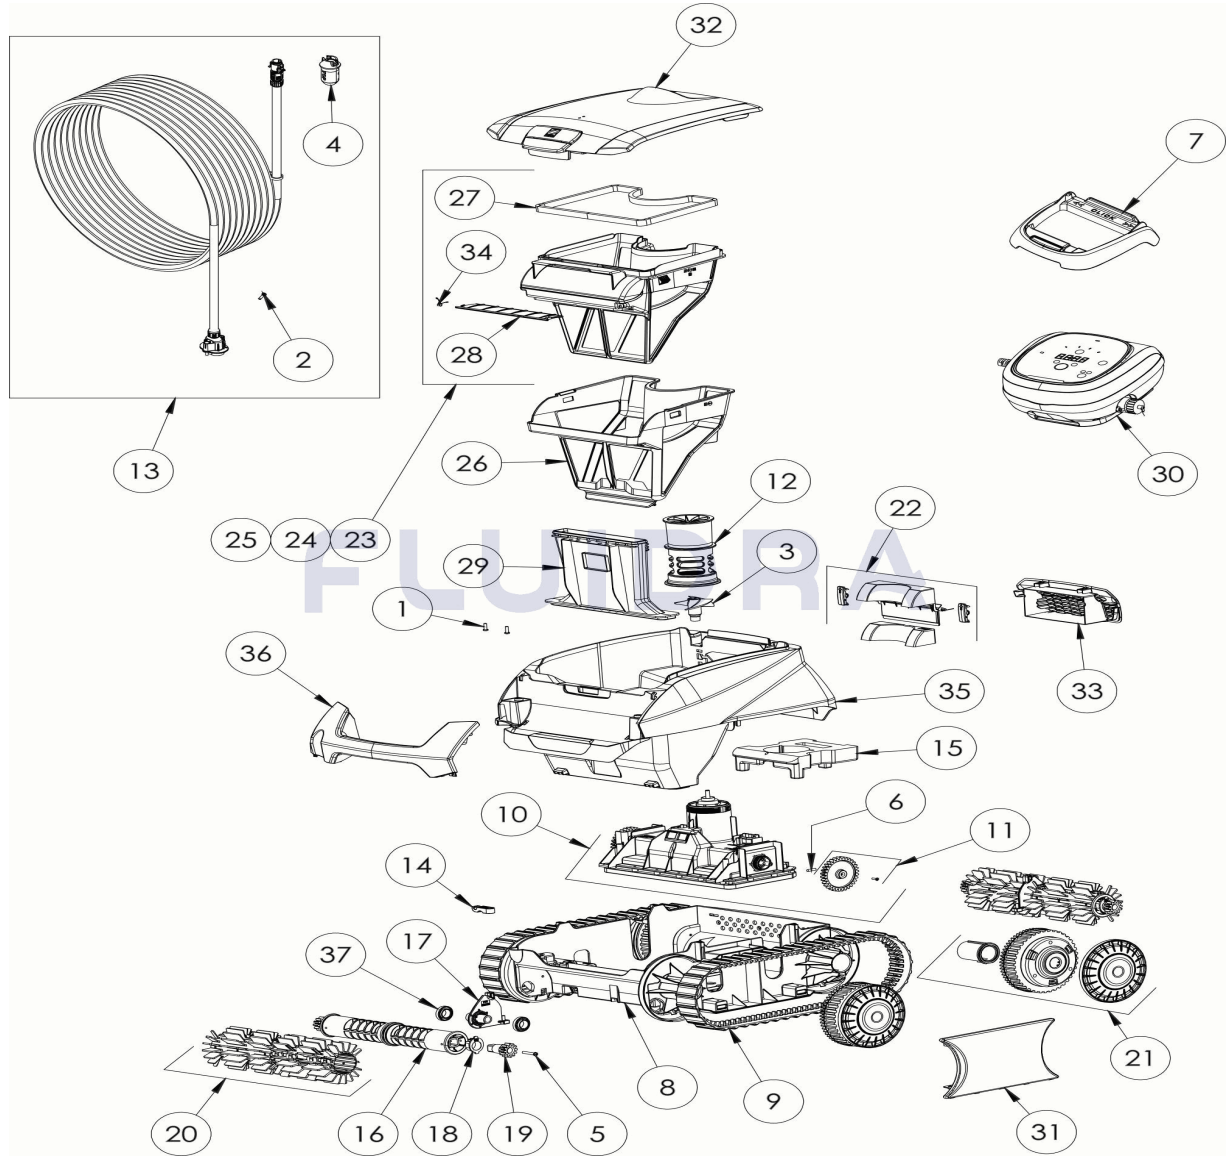

CODIGO **WR000432**

DESCRIPCION: RE 4470 IQ

ESPAÑOL

POS	CODIGO	DESCRIPCION	CANTIDAD	POS	CODIGO	DESCRIPCION	CANTIDAD
1	R0516700	TORNILLO 4*12 MM (PACK DE 5 UN.)	1	16	R0896400	RODILLO PORTACEPILLOS CN (*2)	2
2	R0608500	TORNILLO 4*16 MM (PACK DE 5 UN)	1	17	R0896500	CLIP FIJACIÓN DE RODILLOS CN	2
3	R0633200	HÉLICE CYCLONX	1	18	R0896600	KIT CASQUILLOS EJE CEPILLO EXTERIOR	2
4	R0634100	CUERPO CONECTOR 3 PINS	1	19	R0896700	KIT PIÑÓN EJE CEPILLO 12 DIENTES CN (*2)	2
5	R0638900	TORNILLO 4*25 MM (Pack 5 UN)	1	20	R0896900	CEPILLOS CN GRIS CLARO (*2)	2
6	R0657900	PASADOR ø4 EJE BLOQUE MOTOR (PACK	1	21	R0897300	RUEDA CN	4
7	R0662600	SOPORTE UNIDAD DE CONTROL	1	22	R0897400	KIT TAPA VALVULA TRASERA CN	1
8	R0895100	CHASIS CN	1	23	R0897500	FILTRO CN 100µ - SINGLE	1
9	R0895200	ORUGA CN (*2)	1	24	R0897600	FILTRO CN 150µ - DUAL	1
10	R0895500	BLOQUE MOTOR CN LED	1	25	R0897700	FILTRO CN 200µ - SINGLE	1
11	R0895600	PIÑÓN CN (*2)	1	26	R0898100	FILTRO SUPERIOR CN 60µ - DUAL	1
12	R0895700	CANALIZADOR DE FLUJO CN	1	27	R0898300	JUNTA TAPA DEL FILTRO CN	1
13	R0895900	CABLE FLOTANTE CN 18M	1	28	R0898400	TAPA VALVULA DEL FILTRO CN	1

CODIGO **WR000432**DESCRIPCION: **RE 4470 IQ**

14	R0896200	BRIDA FIJACION DEL CABLE CN	1	29	R0898500	CANALIZADOR DE ASPIRACION CN	1
15	R0896300	FLOTADOR CHASIS CN	1	30	R0898800	UNIDAD DE CONTROL CN TYPE 3 EU	1
31	R0902400	TAPAS LATERALES CN PEQUEÑAS (*2)	1	35	R0943900	CUERPO CN B, BLANCOS	1
32	R0902700	TAPA SUPERIOR CN B	1	36	R0944000	EMPUÑADURA CN B, GRIS CLARO-BLANCO	1
33	R0903400	REJILLA TRASERA CN B, NEGRO	1	37	W79034	COJINETE, (RUEDA Y MOTOR)	4
34	R0905500	MUELLE TAPA VALVULA FILTROCN	1	N/S	R0952200	EMBALAJE RE 4470 IQ	1