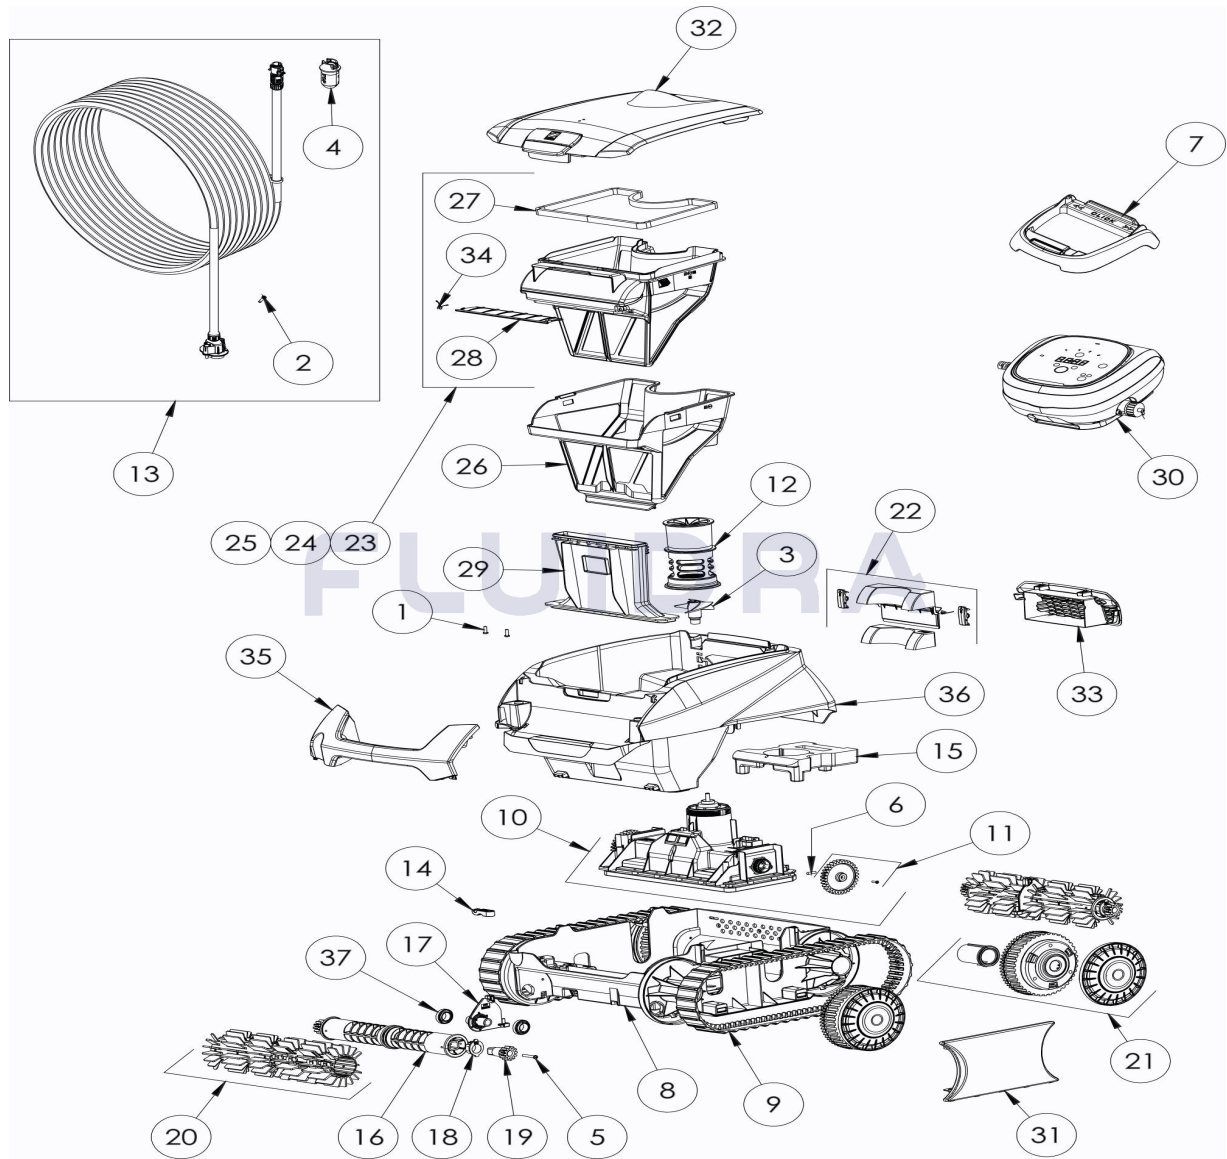

CODE **WR000446**

BESCHREIBUNG: RE 4460 IQ

DEUTSCH

POS	CODE	BESCHREIBUNG	MENGE	POS	CODE	BESCHREIBUNG	MENGE
1	R0516700	SCHRAUBE 4 * 12 MM(SET mit 5 Stk.)	1	16	R0896400	BÜRSTENWALZE CN (*2)	2
2	R0608500	SCHRAUBE 4 * 16 MM, A4 (SET mit 5 Stk.)	1	17	R0896500	BÜRSTENANKER CN	2
3	R0633200	TURBINE (CYCLONX)	1	18	R0896600	LAGER AUSSEN CN (* 2)	2
4	R0634100	STECKERGEHÄUSE (CYCLONX)	1	19	R0896700	ZAHNRAD 12 ZÄHNE CN	2
5	R0638900	SCHRAUBE 4 * 25 MM, A2 (SET mit 5 Stk.)	1	20	R0896900	BÜRSTEN CN HELLGRAU (*2)	1
6	R0657900	BEFESTIGUNGSSTIFT FÜR MOTORBLOCK	1	21	R0897300	LENKRAD CN	4
7	R0662600	HALTERUNG STEUERBOX	1	22	R0897400	VENTLKLAPPENSET CN	1
8	R0895100	GEHÄUSE UNTERTEIL CN	1	23	R0897500	FILTER CN 100µ - SINGLE	1
9	R0895200	RAUPENBAND CN (*2)	1	24	R0897600	FILTER CN 150µ - DUAL	1
10	R0895500	MOTORBLOCK CN LED	1	25	R0897700	FILTER CN 200µ - SINGLE	1
11	R0895600	ZAHNRAD CN (*2)	1	26	R0898100	FILTERKORB AUSSEN CN 60µ - DUAL	1
12	R0895700	STRÖMUNGSDÜSE CN	1	27	R0898300	FILTERKORBDICHTUNG CN	1
13	R0895900	SCHWIMMKABEL KOMPLETT CN 18M	1	28	R0898400	FILTERKLAPPE CN	1