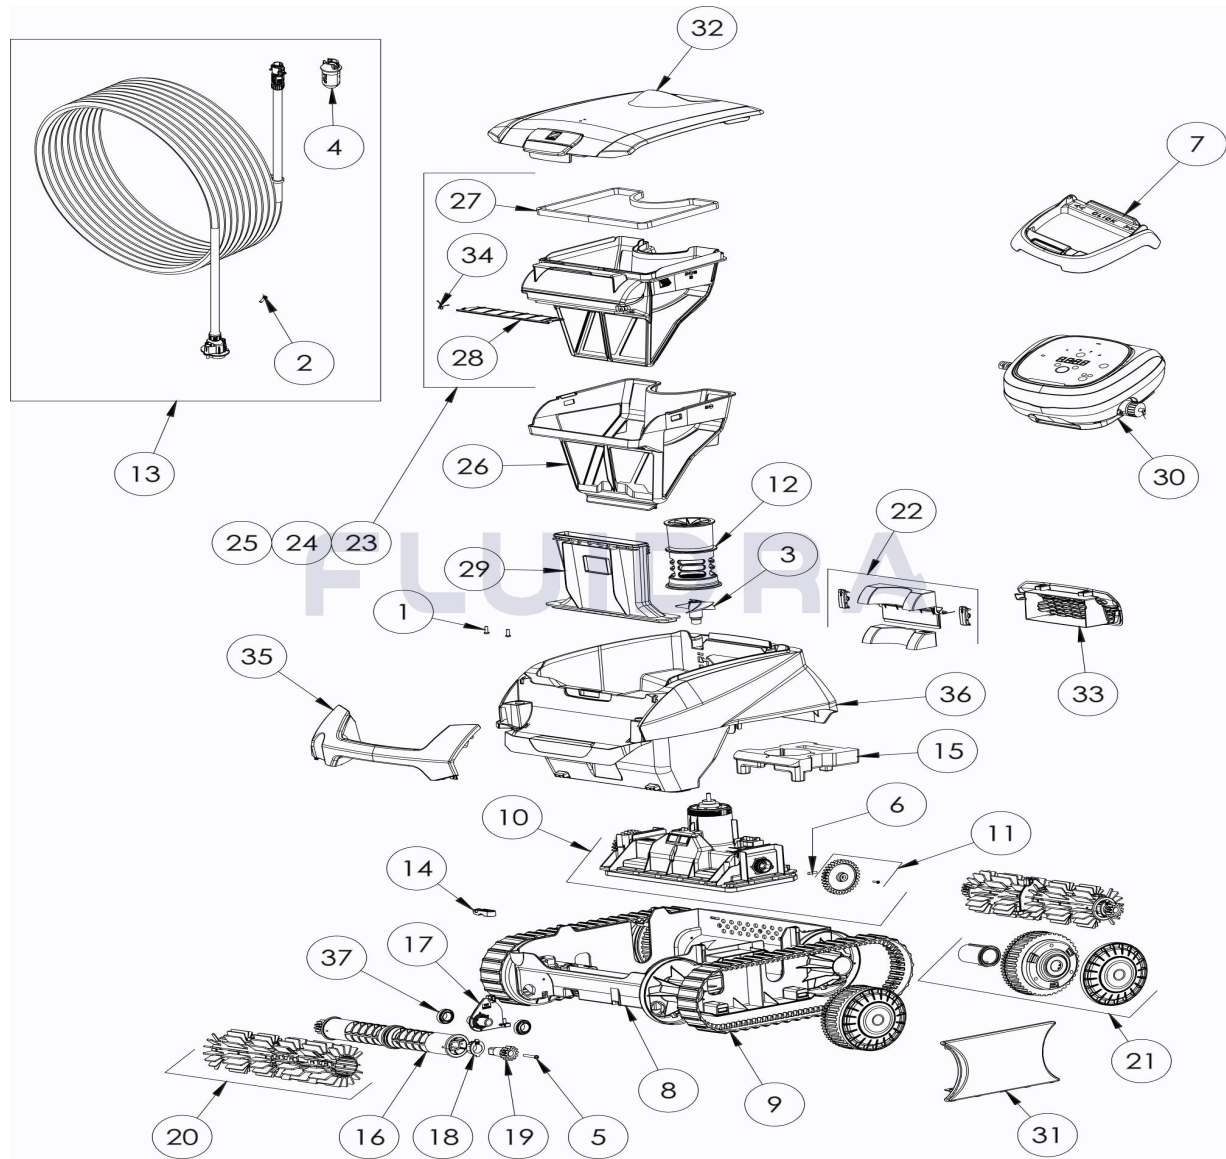

CODE **WR000446**

DESCRIPTION: RE 4460 IQ

ENGLISH

POS	CODE	DESCRIPTION	QUANTITY	POS	CODE	DESCRIPTION	QUANTITY
1	R0516700	SCREWS 4*12 MM (X5)	1	16	R0896400	BRUSH ROLLER CN (*2)	2
2	R0608500	SCREW 4*16MM (set of 5)	1	17	R0896500	ROLLER SUPPORT CN	2
3	R0633200	IMPELLER CYCLONX	1	18	R0896600	OUTER BEARING CN, (*2)	2
4	R0634100	CONNECTOR 3PTS BODY	1	19	R0896700	12 POINT GEAR, CN (*2)	2
5	R0638900	SCREW 4*25 MM (SET OF 5)	1	20	R0896900	BRUSH SCRUBBER CN GREY (*2)	1
6	R0657900	MOTOR BLOCK SHAFT PIN Ø4 (SET OF 5)	1	21	R0897300	WHEEL CN, BLACK	4
7	R0662600	CONTROL UNIT BASE	1	22	R0897400	REAR FLAP DOOR KIT CN	1
8	R0895100	LOWER HOUSING CHASSIS CN	1	23	R0897500	FILTER CN 100µ - SINGLE	1
9	R0895200	TRACK CN (*2)	1	24	R0897600	FILTER CN 150µ - DUAL	1
10	R0895500	MOTOR BLOCK KIT CN, LED	1	25	R0897700	FILTER CN 200µ - SINGLE	1
11	R0895600	DRIVE GEAR KIT (*2)	1	26	R0898100	OVER FILTER CN 60µ - DUAL	1
12	R0895700	FLOW OUTLET CN	1	27	R0898300	CANISTER SEAL CN	1
13	R0895900	FLOATING CABLE CN, 18M	1	28	R0898400	CANISTER INLET FLAP CN	1