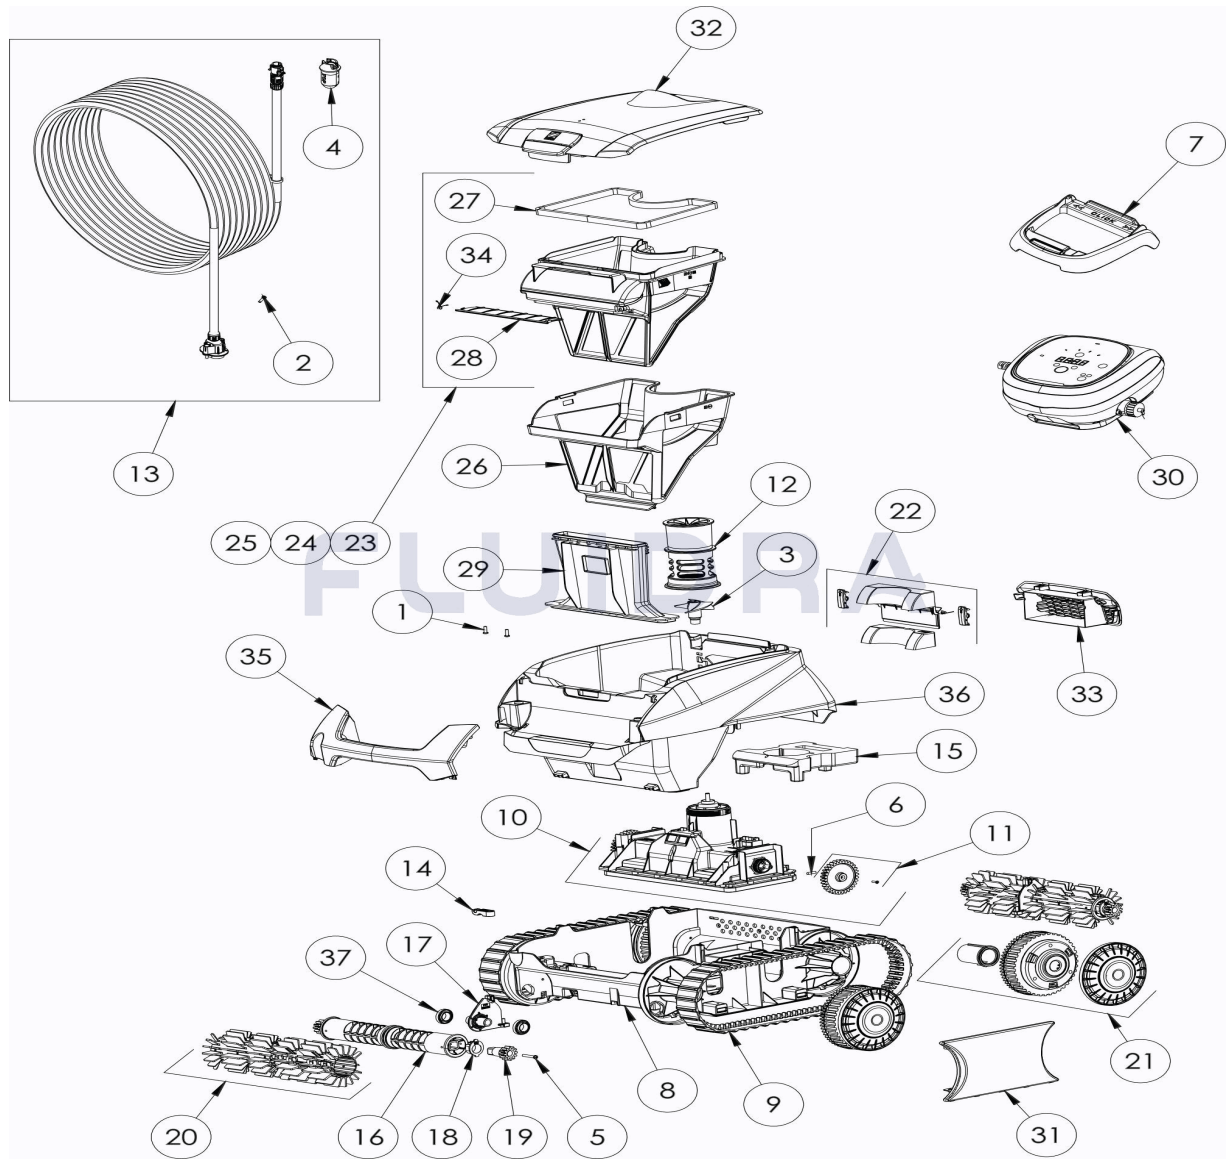

CODIGO **WR000446**

 DESCRIPCION: **RE 4460 IQ**

ESPAÑOL

POS	CODIGO	DESCRIPCION	CANTIDAD	POS	CODIGO	DESCRIPCION	CANTIDAD
1	R0516700	TORNILLO 4*12 MM (PACK DE 5 UN.)	1	16	R0896400	RODILLO PORTACEPILLOS CN (*2)	2
2	R0608500	TORNILLO 4*16 MM (PACK DE 5 UN)	1	17	R0896500	CLIP FIJACIÓN DE RODILLOS CN	2
3	R0633200	HÉLICE CYCLONX	1	18	R0896600	KIT CASQUILLOS EJE CEPILLO EXTERIOR	2
4	R0634100	CUERPO CONECTOR 3 PINS	1	19	R0896700	KIT PIÑÓN EJE CEPILLO 12 DIENTES CN (*2)	2
5	R0638900	TORNILLO 4*25 MM (Pack 5 UN)	1	20	R0896900	CEPILLOS CN GRIS CLARO (*2)	1
6	R0657900	PASADOR ø4 EJE BLOQUE MOTOR (PACK	1	21	R0897300	RUEDA CN	4
7	R0662600	SOPORTE UNIDAD DE CONTROL	1	22	R0897400	KIT TAPA VALVULA TRASERA CN	1
8	R0895100	CHASIS CN	1	23	R0897500	FILTRO CN 100µ - SINGLE	1
9	R0895200	ORUGA CN (*2)	1	24	R0897600	FILTRO CN 150µ - DUAL	1
10	R0895500	BLOQUE MOTOR CN LED	1	25	R0897700	FILTRO CN 200µ - SINGLE	1
11	R0895600	PIÑÓN CN (*2)	1	26	R0898100	FILTRO SUPERIOR CN 60µ - DUAL	1
12	R0895700	CANALIZADOR DE FLUJO CN	1	27	R0898300	JUNTA TAPA DEL FILTRO CN	1
13	R0895900	CABLE FLOTANTE CN 18M	1	28	R0898400	TAPA VALVULA DEL FILTRO CN	1

CODIGO **WR000446**DESCRIPCION: **RE 4460 IQ**

14	R0896200	BRIDA FIJACION DEL CABLE CN	1	29	R0898500	CANALIZADOR DE ASPIRACION CN	1
15	R0896300	FLOTADOR CHASIS CN	1	30	R0898800	UNIDAD DE CONTROL CN TYPE 3 EU	1
31	R0902400	TAPAS LATERALES CN PEQUEÑAS (*2)	1	35	R0964700	EMPUÑADURA CN B, GRIS BLANCOS-CYAN	1
32	R0902700	TAPA SUPERIOR CN B	1	36	R0964800	CUERPO CN B, CYAN	1
33	R0903400	REJILLA TRASERA CN B, NEGRO	1	37	W79034	COJINETE, (RUEDA Y MOTOR)	4
34	R0905500	MUELLE TAPA VALVULA FILTROCN	1	N/S	R0957800	EMBALAJE RE 4460 IQ	1