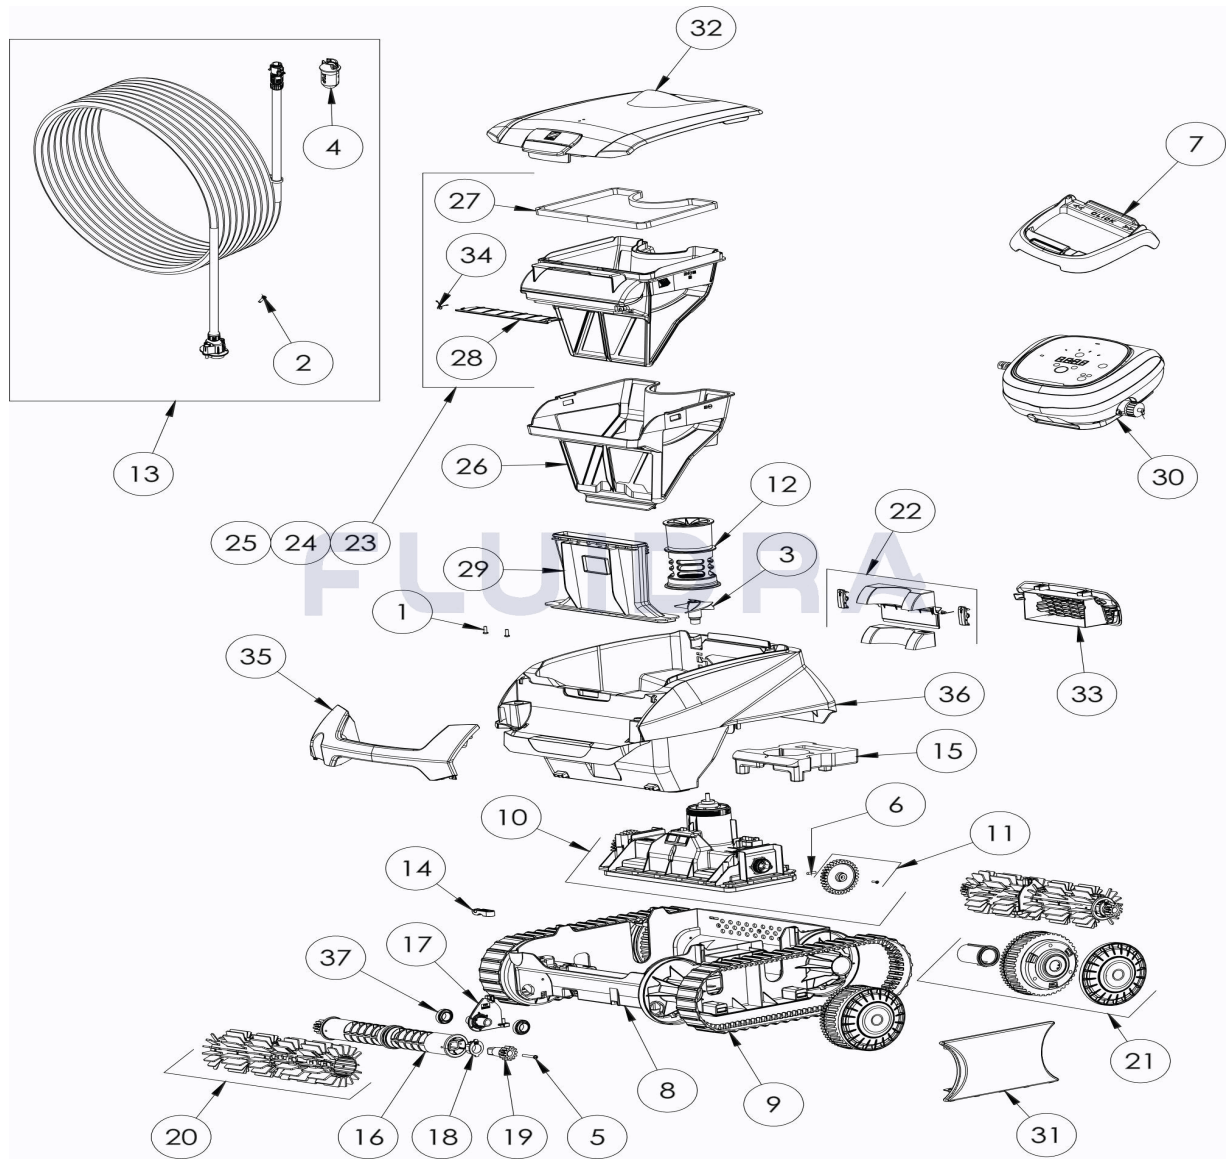

CODIGO **WR000446**

DESCRIÇÃO: RE 4460 IQ

PORTUGUES

POS	CODIGO	DESCRIÇÃO	JANTIDADE	POS	CODIGO	DESCRIÇÃO	JANTIDADE
1	R0516700	PARAFUSO 4*12 MM (Pack 5 UN)	1	16	R0896400	ROLO PORTA-ESCOVAS CN (*2)	2
2	R0608500	PARAFUSO 4*16 MM A4 (Pack 5 UN)	1	17	R0896500	CLIP FIXAÇÃO ROLOS CN	2
3	R0633200	HÉLICE CYCLONX	1	18	R0896600	ROLAMENTO EXTERIOR CN (*2)	2
4	R0634100	CORPO LIGAÇÃO 3 PINS	1	19	R0896700	PINHÃO 12 DENTES, CN (*2)	2
5	R0638900	PARAFUSO 4*25 MM (Pack 5 UN)	1	20	R0896900	ESCOVAS CN CINZA CLARO (*2)	1
6	R0657900	PASSADOR Ø4 EIXO BLOCO MOTOR (PAC)	1	21	R0897300	RODA CN	4
7	R0662600	SUPORTE CAIXA DE COMANDOS	1	22	R0897400	KIT DE VÁLVULA TRASEIRA CN	1
8	R0895100	CHASSIS	1	23	R0897500	FILTRO CN 100µ - SINGLE	1
9	R0895200	LAGARTAS CN (*2)	1	24	R0897600	FILTRO CN 150µ - DUAL	1
10	R0895500	BLOCO MOTOR CN LED	1	25	R0897700	FILTRO CN 200µ - SINGLE	1
11	R0895600	RODA DENTADA CN (*2)	1	26	R0898100	FILTRO CN 60µ - DUAL	1
12	R0895700	CANALIZADOR DE FLUXO CN	1	27	R0898300	JUNTA DE TAMPA CN	1
13	R0895900	CABO FLUTUANTE CN 18M	1	28	R0898400	VÁLVULA DO FILTRO CN	1