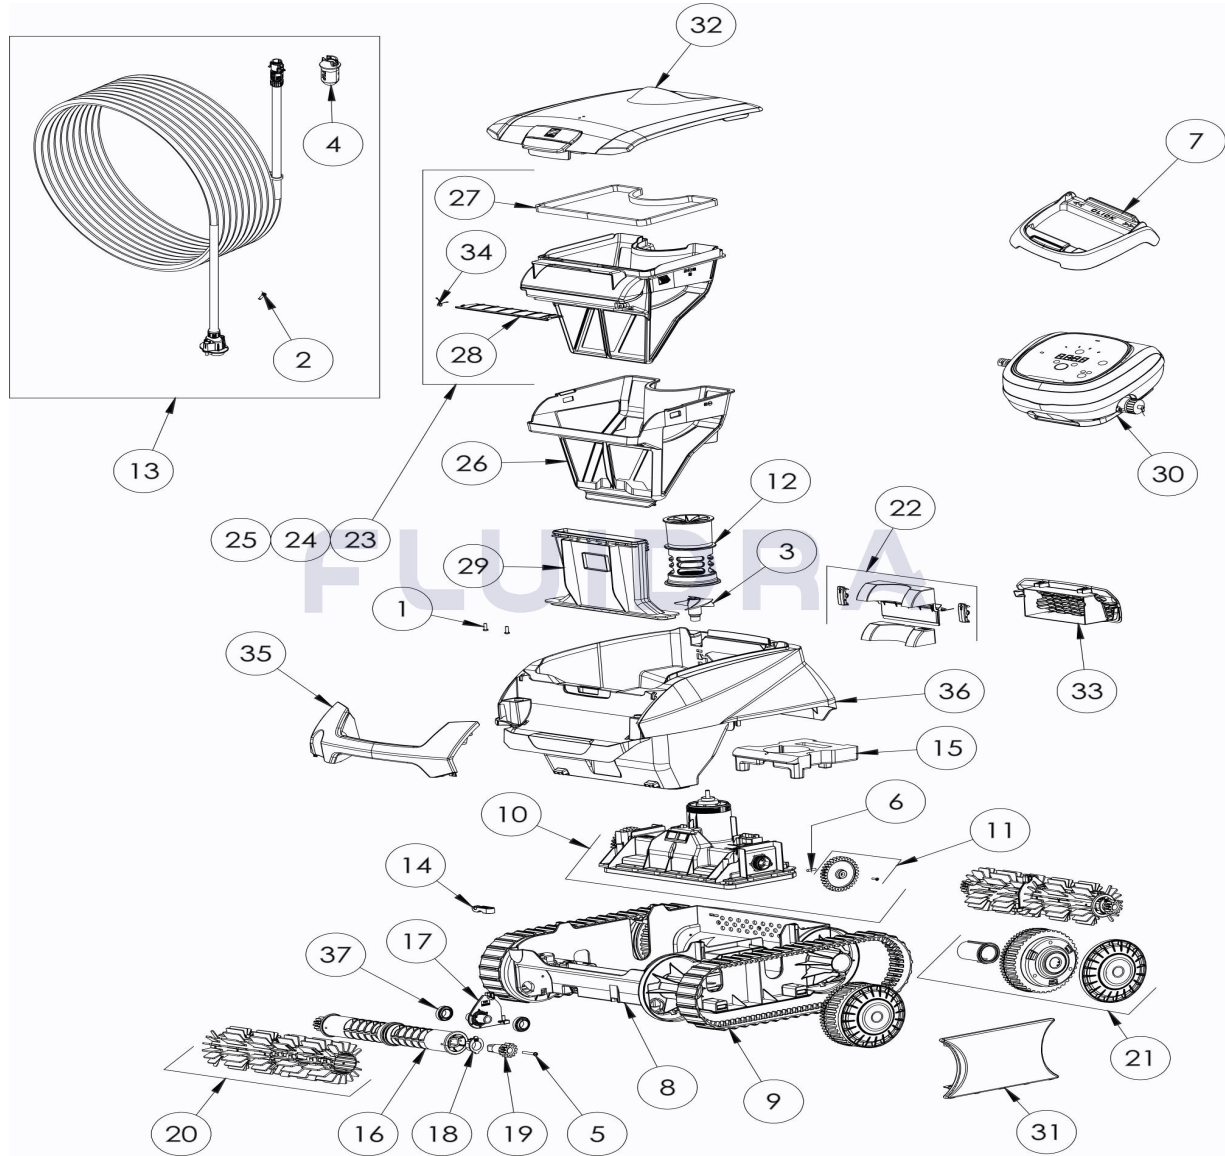

CODE **WR000446**

DESCRIPTION: RE 4460 IQ

FRANCAIS

POS	CODE	DESCRIPTION	QUANTITE	POS	CODE	DESCRIPTION	QUANTITE
1	R0516700	VIS 4*12 MM (X5)	1	16	R0896400	SUPPORT BROSSE CN (*2)	2
2	R0608500	VIS 4*16 MM A4 (*5)	1	17	R0896500	PONTET BROSSE CN	2
3	R0633200	HELICE CYCLONX	1	18	R0896600	PALIER EXTERIEUR CN (*2)	2
4	R0634100	CAPOT CONNECTEUR 3 PTS	1	19	R0896700	PIGNON BROSSE CN (*2)	2
5	R0638900	VIS 4*25 MM (*5)	1	20	R0896900	BROSSE CN GRIS CLAIR (*2)	1
6	R0657900	GOUPILLE ø4 AXE BLOC MOTEUR (*5)	1	21	R0897300	ROUE CN	4
7	R0662600	SOCLE COFFRET COMMANDE	1	22	R0897400	KIT CLAPET ARRIERE CN	1
8	R0895100	CHASSIS CN	1	23	R0897500	FILTRE CN 100µ - SINGLE	1
9	R0895200	CHENILLE CN (*2)	1	24	R0897600	FILTRE CN 150µ - DUAL	1
10	R0895500	BLOC MOTEUR CN LED	1	25	R0897700	FILTRE CN 200µ - SINGLE	1
11	R0895600	PIGNON CN (*2)	1	26	R0898100	SUR-FILTRE 60µ - DUAL	1
12	R0895700	GUIDE FLUX CN	1	27	R0898300	JOINT COUVERCLE CN	1
13	R0895900	CABLE FLOTTANT CN 18M	1	28	R0898400	CLAPET FILTRE CN	1