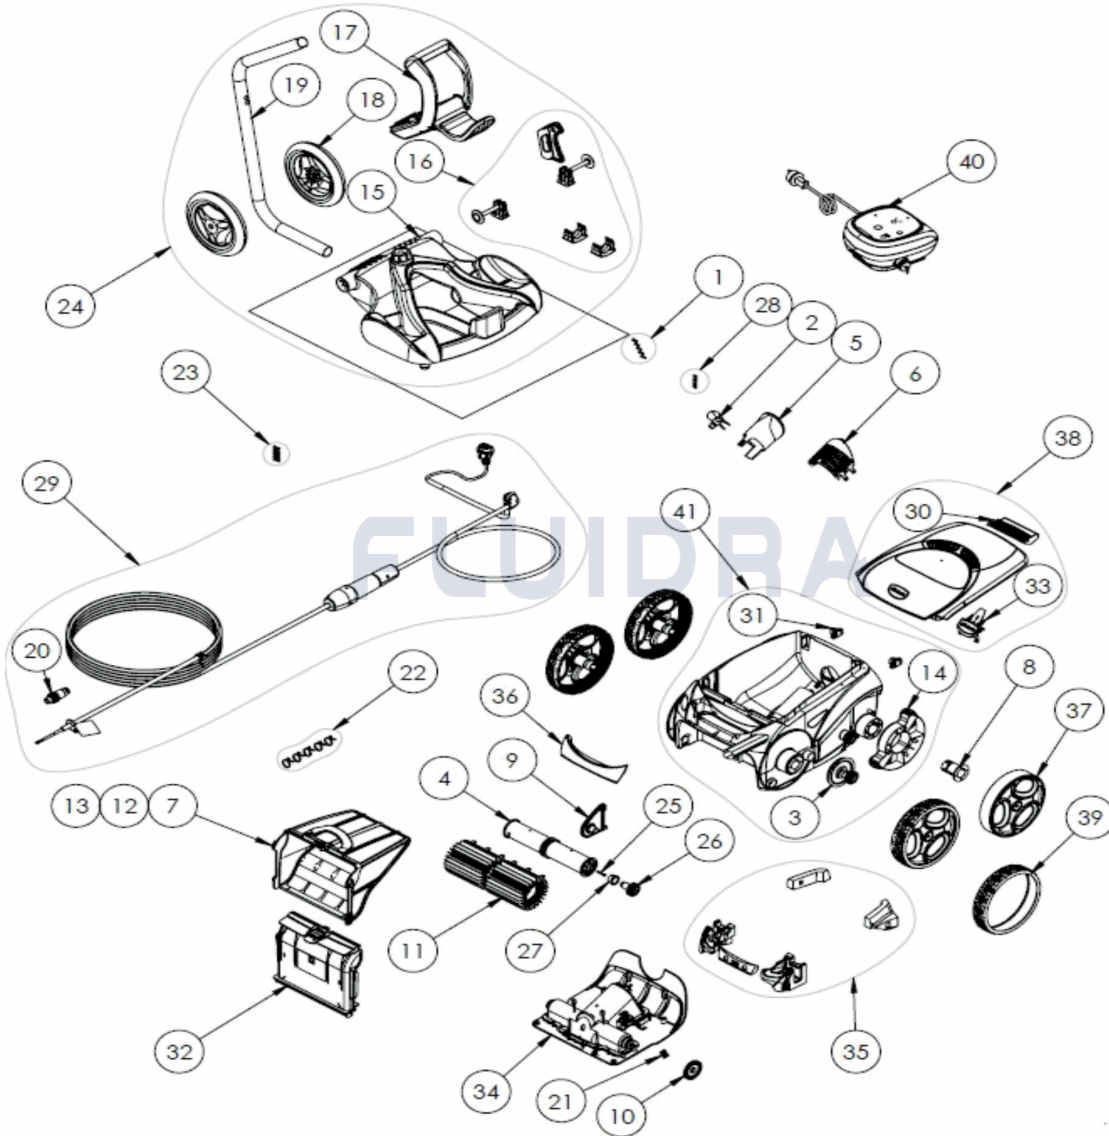

CODIGO

WR000339

 DESCRIPCION: **W 630**

ESPAÑOL

POS	CODIGO	DESCRIPCION	CANTIDAD	POS	CODIGO	DESCRIPCION	CANTIDAD
1	R0516700	TORNILLO 4*12 MM (PACK DE 5 UN.)	1	16	R0564900	KIT ACCESORIOS CARRO	1
2	R0517000	HÉLICE	1	17	R0565000	EMPUÑADURA CARRO DE TRANSPORTE	1
3	R0517200	CJTO. TRANSMISIÓN	4	18	R0565100	RUEDAS CARRO DE TRANSPORTE (Pack 2)	1
4	R0517400	RODILLO PORTACEPILLOS (Pack 2 UN)	1	19	R0565200	TUBO CARRO DE TRANSPORTE	1
5	R0517500	CANALIZADOR DE FLUJO	1	20	R0565600	CONECTOR DE CABLE 4 PINS	1
6	R0517600	MALLA PROTECCIÓN	1	21	R0567800	CLIP FIJADOR 3*16 MM (Pack 5 UN)	1
7	R0517800	DEPÓSITO DE LIMO/ARENA FINA GP	1	22	R0567900	ABRAZADERAS CABLE FLOTANTE (Pack 5	1
8	R0518500	CASQUILLO COJINETE RUEDA GP	4	23	R0608500	TORNILLO 4*16 MM (PACK DE 5 UN	1
9	R0518701	SOPORTE CENTRAL RODILLOS BLANCOS	1	24	R0609100	CARRO V	1
10	R0518800	PIÑÓN 27 DIENTES (Pack 2 UN)	1	25	R0638900	TORNILLO 4*25 MM (Pack 5 UN)	1
11	R0528900	CEPILLOS GP (PACK DE 2 UN)	1	26	R0639000	PIÑÓN 17 DIENTES (Pack 2 UN)	1
12	R0535800	DEPÓSITO DE LIMO/ARENA ULTRAFINA GF	1	27	R0639100	CASQUILLO EXTERIOR (Pack 2 UN)	1
13	R0535900	DEPÓSITO PARA USO GENERAL GP	1	28	R0639200	TORNILLO 2.9*9.5 MM (Pack 5 UN)	1

CODIGO **WR000339**DESCRIPCION: **W 630**

14	R0540300	PROTECTOR DE RUEDA	2	29	R0726600	CABLE FLOTANTE SWIVEL 18M	1
15	R0564800	BASE CARRO DE TRANSPORTE	1	30	R0863200	CONJUNTO DE FLOTADOR TRASERO	1
31	R0864900	CLIP FIJACIÓN (PACK 2 UN)	1	37	R0911100	RUEDAS	4
32	R0865100	SOPORTE FILTRO	1	38	R0911300	TAPA SUPERIOR FILTRO VR O BLANCO	1
33	R0867000	CIERRE TAPA POLARIS	1	39	R0911400	CUBIERTA VR S POLARIS R7021	4
34	R0867700	BLOQUE MOTOR TIPO 1	1	40	R0911800	UNIDAD DE CONTROL TIPO 3 P	1
35	R0870100	FLOTADOR	1	41	R0911900	CARCASA COMPLETA VR O BLANCO	1
36	R0893400	EMPUÑADURA VR O RAL9022	1				