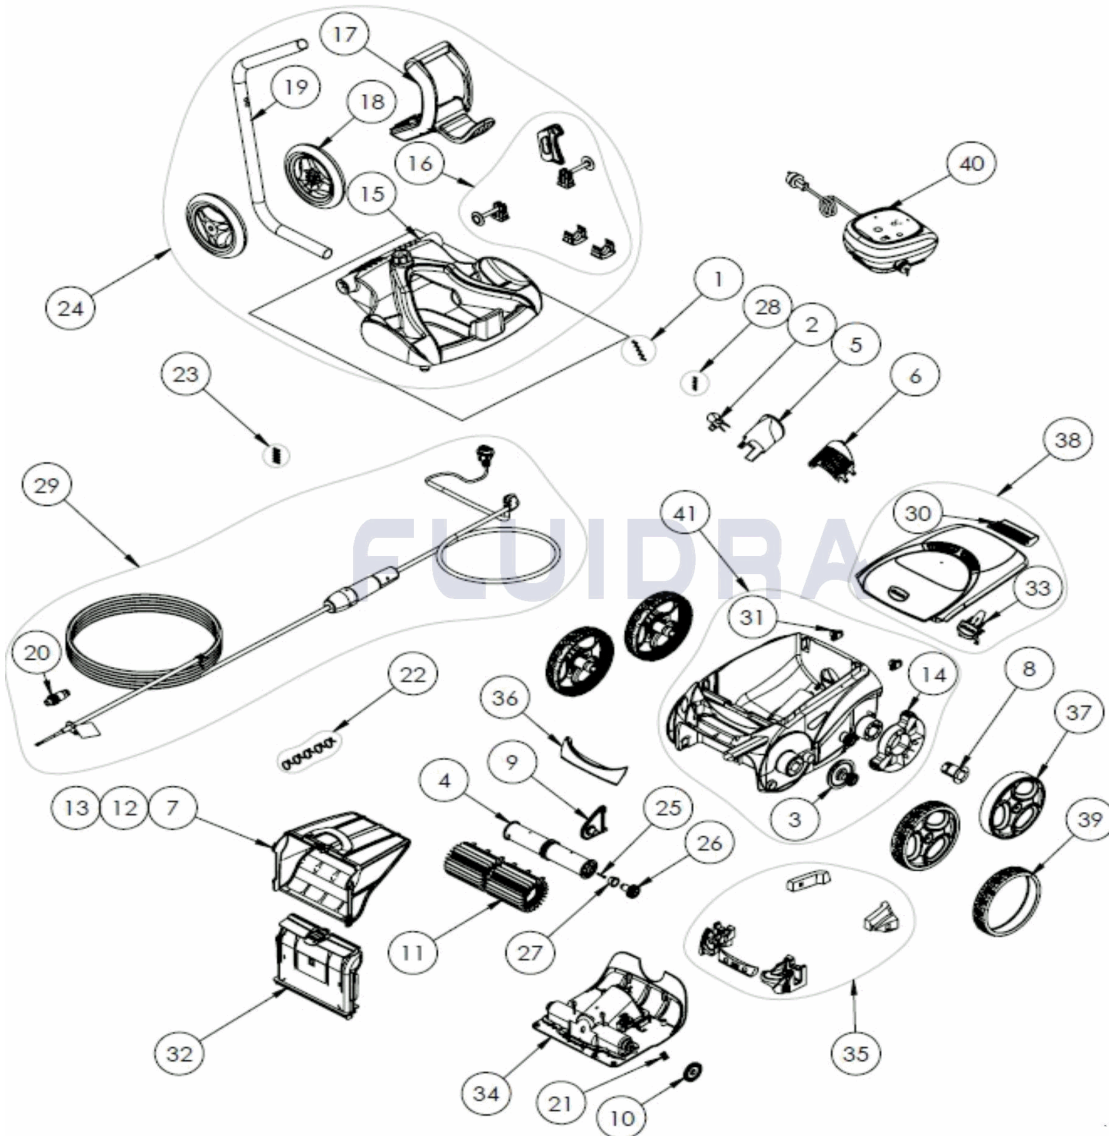

CODE **WR000339**

DESCRIPTION: **W 630**

FRANCAIS

POS	CODE	DESCRIPTION	QUANTITE	POS	CODE	DESCRIPTION	QUANTITE
1	R0516700	VIS 4*12 MM (X5)	1	16	R0564900	PIECES ACCESSOIRE CHARIOT	1
2	R0517000	HELICE V	1	17	R0565000	POIGNEE CHARIOT	1
3	R0517200	TRANSMISSION	4	18	R0565100	ROUES CHARIOT (*2)	1
4	R0517400	SUPPORT BROSE (* 2)	1	19	R0565200	TUBE CHARIOT	1
5	R0517500	GUIDE FLUX	1	20	R0565600	CONNECTEUR 4 PTS	1
6	R0517600	GRILLE MOTEUR	1	21	R0567800	GOUPILLE 3*16 MM (*5)	1
7	R0517800	CARTOUCHE DE LIMON/SABLE FIN GP	1	22	R0567900	LIEN SERRAGE CABLE FLOTT (*5)	1
8	R0518500	PALIER ROUE GP	4	23	R0608500	VIS 4*16 MM A4 (*5)	1
9	R0518701	PONTER BROSE BLANC	1	24	R0609100	KIT CHARIOT V	1
10	R0518800	PIGNON 27 DENTS (*2)	1	25	R0638900	VIS 4*25 MM (*5)	1
11	R0528900	BROSSE GP (*2)	1	26	R0639000	PIGNON 17 DENTS (*2)	1
12	R0535800	CARTOUCHE LIMON/SABLE À GRAIN TRÈS	1	27	R0639100	PALIER EXTERIEUR (*2)	1
13	R0535900	CARTOUCHE TOUT USAGE GP	1	28	R0639200	VIS 2.9*9.5 MM (*5)	1