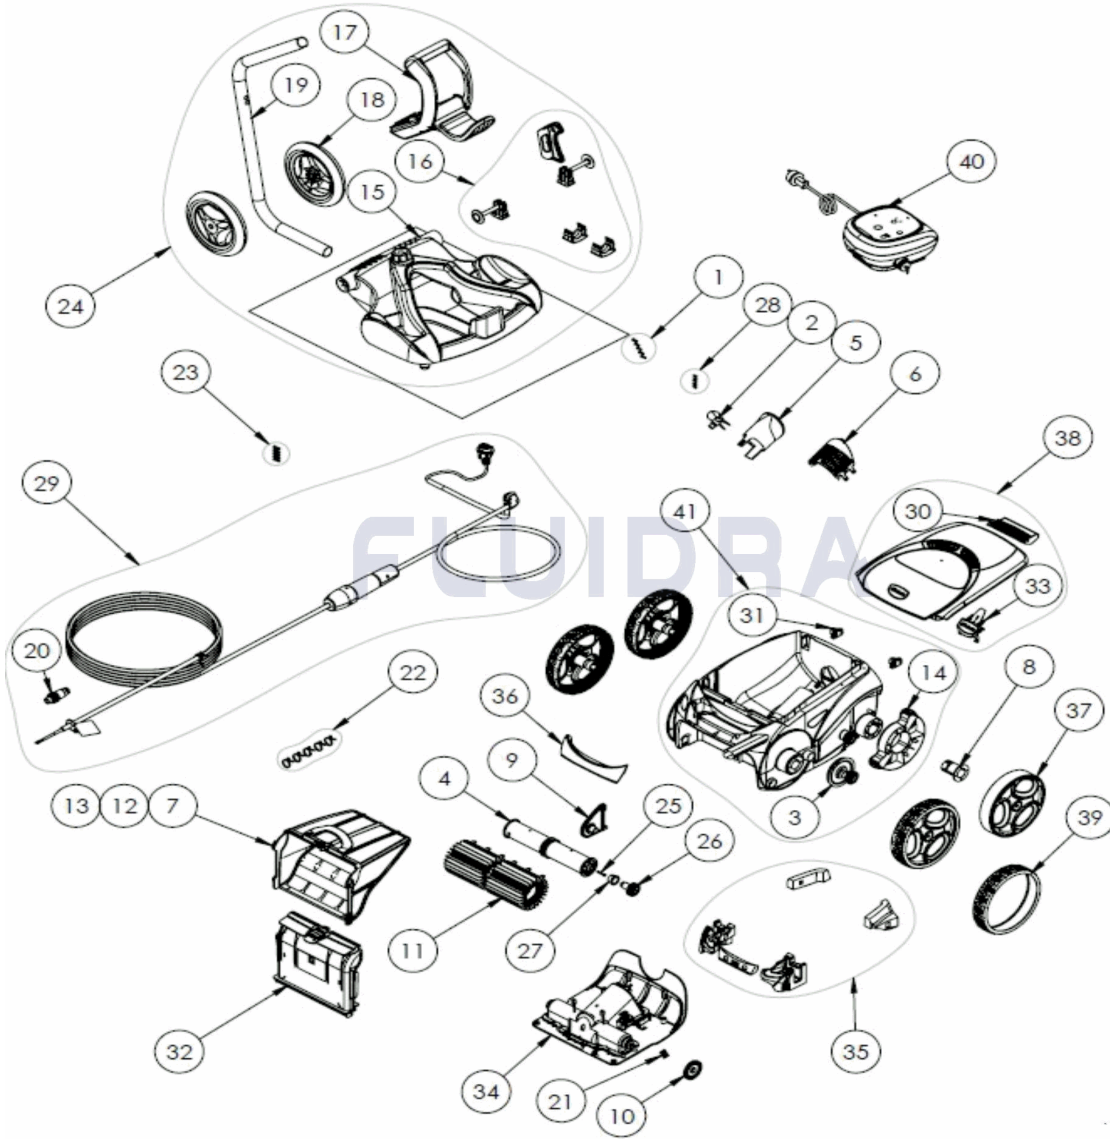

CODE **WR000339**

 DESCRIPTION: **W 630**

FRANCAIS

POS	CODE	DESCRIPTION	QUANTITE	POS	CODE	DESCRIPTION	QUANTITE
1	R0516700	VIS 4*12 MM (X5)	1	16	R0564900	PIECES ACCESSOIRE CHARIOT	1
2	R0517000	HELICE V	1	17	R0565000	POIGNEE CHARIOT	1
3	R0517200	TRANSMISSION	4	18	R0565100	ROUES CHARIOT (*2)	1
4	R0517400	SUPPORT BROSE (* 2)	1	19	R0565200	TUBE CHARIOT	1
5	R0517500	GUIDE FLUX	1	20	R0565600	CONNECTEUR 4 PTS	1
6	R0517600	GRILLE MOTEUR	1	21	R0567800	GOUPILLE 3*16 MM (*5)	1
7	R0517800	CARTOUCHE DE LIMON/SABLE FIN GP	1	22	R0567900	LIEN SERRAGE CABLE FLOTT (*5)	1
8	R0518500	PALIER ROUE GP	4	23	R0608500	VIS 4*16 MM A4 (*5)	1
9	R0518701	PONTER BROSE BLANC	1	24	R0609100	KIT CHARIOT V	1
10	R0518800	PIGNON 27 DENTS (*2)	1	25	R0638900	VIS 4*25 MM (*5)	1
11	R0528900	BROSSE GP (*2)	1	26	R0639000	PIGNON 17 DENTS (*2)	1
12	R0535800	CARTOUCHE LIMON/SABLE À GRAIN TRÈS	1	27	R0639100	PALIER EXTERIEUR (*2)	1
13	R0535900	CARTOUCHE TOUT USAGE GP	1	28	R0639200	VIS 2.9*9.5 MM (*5)	1

CODE **WR000339**

DESCRIPTION: **W 630**

ENGLISH

POS	CODE	DESCRIPTION	QUANTITY	POS	CODE	DESCRIPTION	QUANTITY
1	R0516700	SCREWS 4*12 MM (X5)	1	16	R0564900	TROLLEY ACCESSORIES	1
2	R0517000	PROPELLER	1	17	R0565000	TROLLEY HANDLE	1
3	R0517200	TRANSMISSION	4	18	R0565100	TROLLEY WHEELS (*2)	1
4	R0517400	BRUSH ROLLER	1	19	R0565200	TROLLEY TUBE	1
5	R0517500	FLOW OUTLET	1	20	R0565600	FLOATING CABLE PLUG	1
6	R0517600	MOTOR SCREEN	1	21	R0567800	MOTOR BLOCK SHAFT PIN (SET OF 5)	1
7	R0517800	FILTER SAND/SILT CANISTER GP	1	22	R0567900	FLOATING CABLE CLAMP (SET OF 5)	1
8	R0518500	WHEEL BUSHING GP	4	23	R0608500	SCREW 4*16MM (set of 5)	1
9	R0518701	ROLLER SUPPORT WHITE	1	24	R0609100	TROLLEY KIT V	1
10	R0518800	DRIVE GEAR (SET OF 2)	1	25	R0638900	SCREW 4*25 MM (SET OF 5)	1
11	R0528900	BRUSH (SET OF 2) GP	1	26	R0639000	17 GEAR (*2)	1
12	R0535800	ULTRA FINE SAND/SILT CANISTER GP	1	27	R0639100	OUTER BEARING (*2)	1
13	R0535900	GENERAL PURPOSE CANISTER GP	1	28	R0639200	SCREW 2.9*9.5 MM (SET OF 5)	1