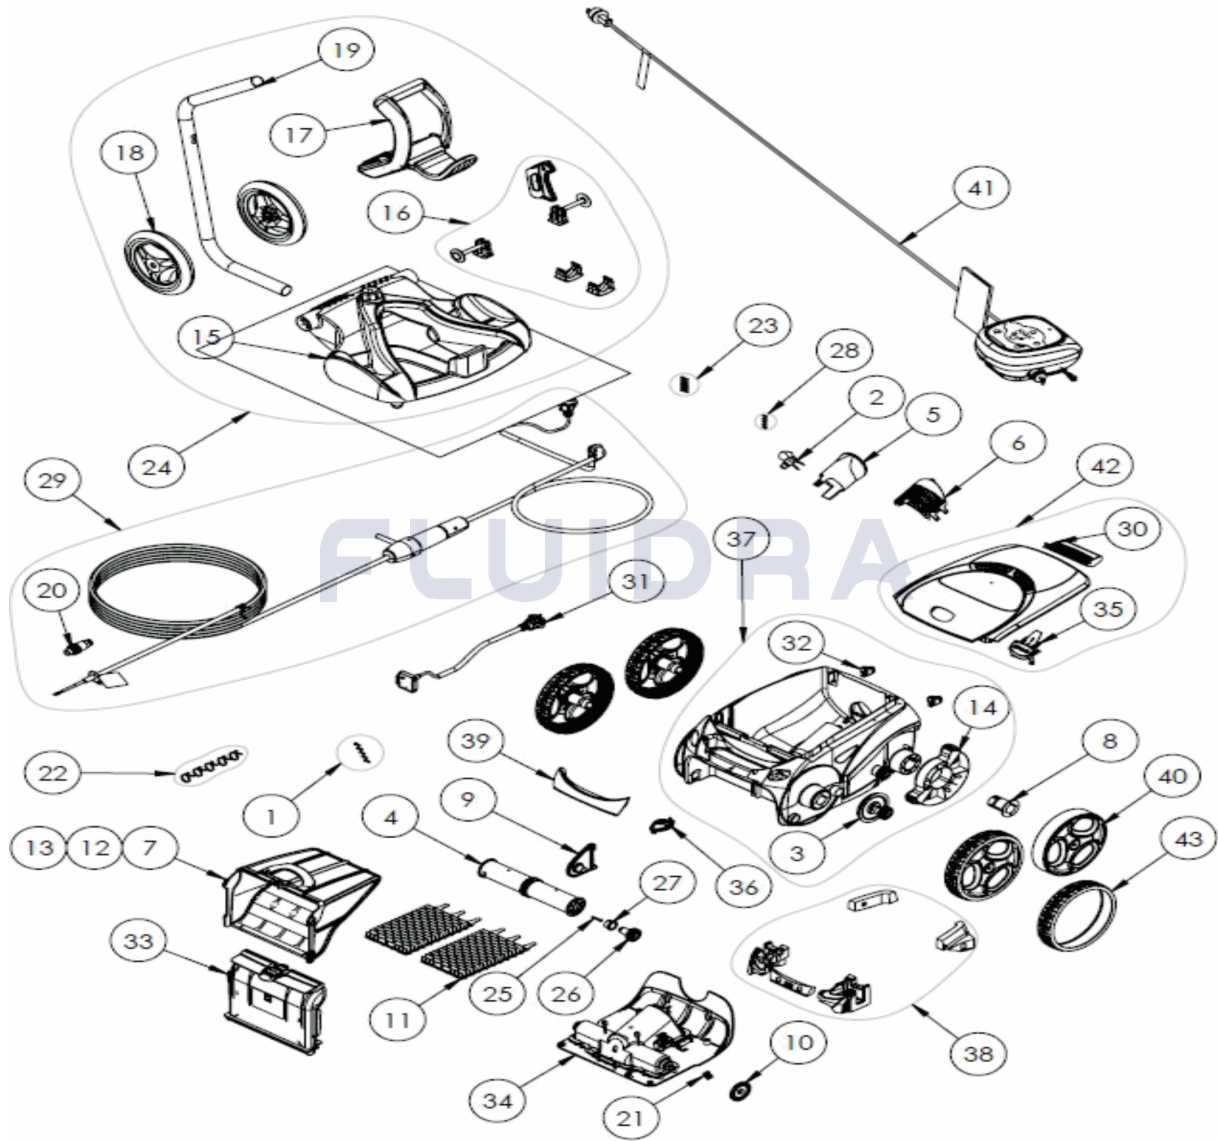

CODE **WR000340**

DESCRIPTION: **W 650**

FRANCAIS

POS	CODE	DESCRIPTION	QUANTITE	POS	CODE	DESCRIPTION	QUANTITE
1	R0516700	VIS 4*12 MM (X5)	1	16	R0564900	PIECES ACCESSOIRE CHARIOT	1
2	R0517000	HELICE V	1	17	R0565000	POIGNEE CHARIOT	1
3	R0517200	TRANSMISSION	4	18	R0565100	ROUES CHARIOT (*2)	1
4	R0517400	SUPPORT BROSE (* 2)	1	19	R0565200	TUBE CHARIOT	1
5	R0517500	GUIDE FLUX	1	20	R0565600	CONNECTEUR 4 PTS	1
6	R0517600	GRILLE MOTEUR	1	21	R0567800	GOUPILLE 3*16 MM (*5)	1
7	R0517800	CARTOUCHE DE LIMON/SABLE FIN GP	1	22	R0567900	LIEN SERRAGE CABLE FLOTT (*5)	1
8	R0518500	PALIER ROUE GP	4	23	R0608500	VIS 4*16 MM A4 (*5)	1
9	R0518701	PONTER BROSE BLANC	1	24	R0609100	KIT CHARIOT V	1
10	R0518800	PIGNON 27 DENTS (*2)	1	25	R0638900	VIS 4*25 MM (*5)	1
11	R0528900	BROSSE GP (*2)	1	26	R0639000	PIGNON 17 DENTS (*2)	1
12	R0535800	CARTOUCHE LIMON/SABLE À GRAIN TRÈS	1	27	R0639100	PALIER EXTERIEUR (*2)	1
13	R0535900	CARTOUCHE TOUT USAGE GP	1	28	R0639200	VIS 2.9*9.5 MM (*5)	1

CODE **WR000340**

DESCRIPTION: **W 650**

ENGLISH

POS	CODE	DESCRIPTION	QUANTITY	POS	CODE	DESCRIPTION	QUANTITY
1	R0516700	SCREWS 4*12 MM (X5)	1	16	R0564900	TROLLEY ACCESSORIES	1
2	R0517000	PROPELLER	1	17	R0565000	TROLLEY HANDLE	1
3	R0517200	TRANSMISSION	4	18	R0565100	TROLLEY WHEELS (*2)	1
4	R0517400	BRUSH ROLLER	1	19	R0565200	TROLLEY TUBE	1
5	R0517500	FLOW OUTLET	1	20	R0565600	FLOATING CABLE PLUG	1
6	R0517600	MOTOR SCREEN	1	21	R0567800	MOTOR BLOCK SHAFT PIN (SET OF 5)	1
7	R0517800	FILTER SAND/SILT CANISTER GP	1	22	R0567900	FLOATING CABLE CLAMP (SET OF 5)	1
8	R0518500	WHEEL BUSHING GP	4	23	R0608500	SCREW 4*16MM (set of 5)	1
9	R0518701	ROLLER SUPPORT WHITE	1	24	R0609100	TROLLEY KIT V	1
10	R0518800	DRIVE GEAR (SET OF 2)	1	25	R0638900	SCREW 4*25 MM (SET OF 5)	1
11	R0528900	BRUSH (SET OF 2) GP	1	26	R0639000	17 GEAR (*2)	1
12	R0535800	ULTRA FINE SAND/SILT CANISTER GP	1	27	R0639100	OUTER BEARING (*2)	1
13	R0535900	GENERAL PURPOSE CANISTER GP	1	28	R0639200	SCREW 2.9*9.5 MM (SET OF 5)	1