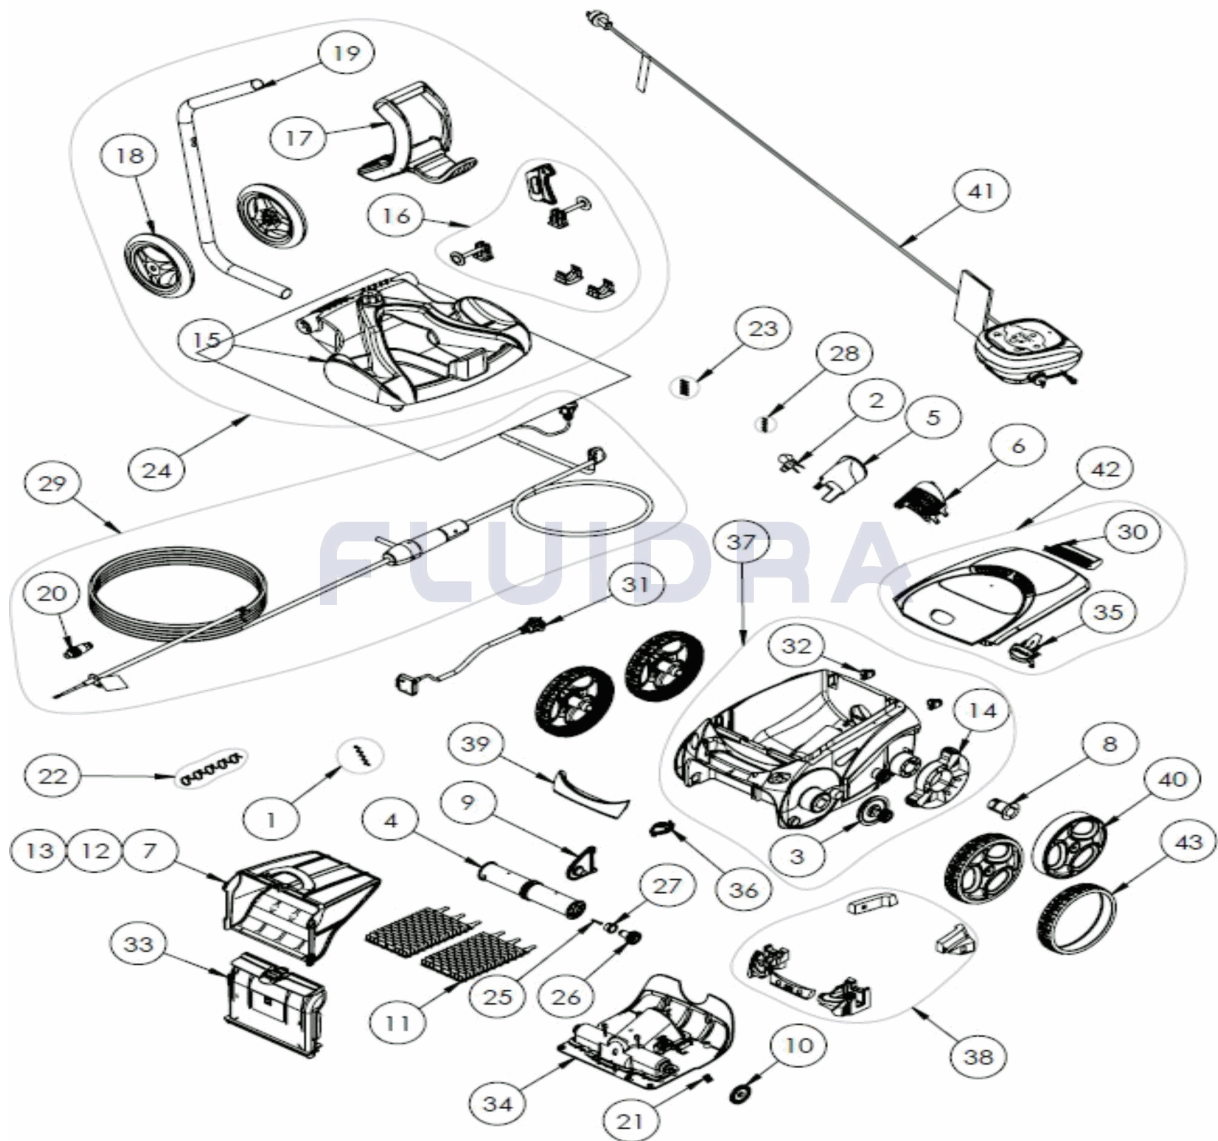

CODE **WR000340**

DESCRIPTION: **W 650**

FRANCAIS

POS	CODE	DESCRIPTION	QUANTITE	POS	CODE	DESCRIPTION	QUANTITE
1	R0516700	VIS 4*12 MM (X5)	1	16	R0564900	PIECES ACCESSOIRE CHARIOT	1
2	R0517000	HELICE V	1	17	R0565000	POIGNEE CHARIOT	1
3	R0517200	TRANSMISSION	4	18	R0565100	ROUES CHARIOT (*2)	1
4	R0517400	SUPPORT BROSE (* 2)	1	19	R0565200	TUBE CHARIOT	1
5	R0517500	GUIDE FLUX	1	20	R0565600	CONNECTEUR 4 PTS	1
6	R0517600	GRILLE MOTEUR	1	21	R0567800	GOUPILLE 3*16 MM (*5)	1
7	R0517800	CARTOUCHE DE LIMON/SABLE FIN GP	1	22	R0567900	LIEN SERRAGE CABLE FLOTT (*5)	1
8	R0518500	PALIER ROUE GP	4	23	R0608500	VIS 4*16 MM A4 (*5)	1
9	R0518701	PONTER BROSE BLANC	1	24	R0609100	KIT CHARIOT V	1
10	R0518800	PIGNON 27 DENTS (*2)	1	25	R0638900	VIS 4*25 MM (*5)	1
11	R0528900	BROSSE GP (*2)	1	26	R0639000	PIGNON 17 DENTS (*2)	1
12	R0535800	CARTOUCHE LIMON/SABLE À GRAIN TRÈS	1	27	R0639100	PALIER EXTERIEUR (*2)	1
13	R0535900	CARTOUCHE TOUT USAGE GP	1	28	R0639200	VIS 2.9*9.5 MM (*5)	1