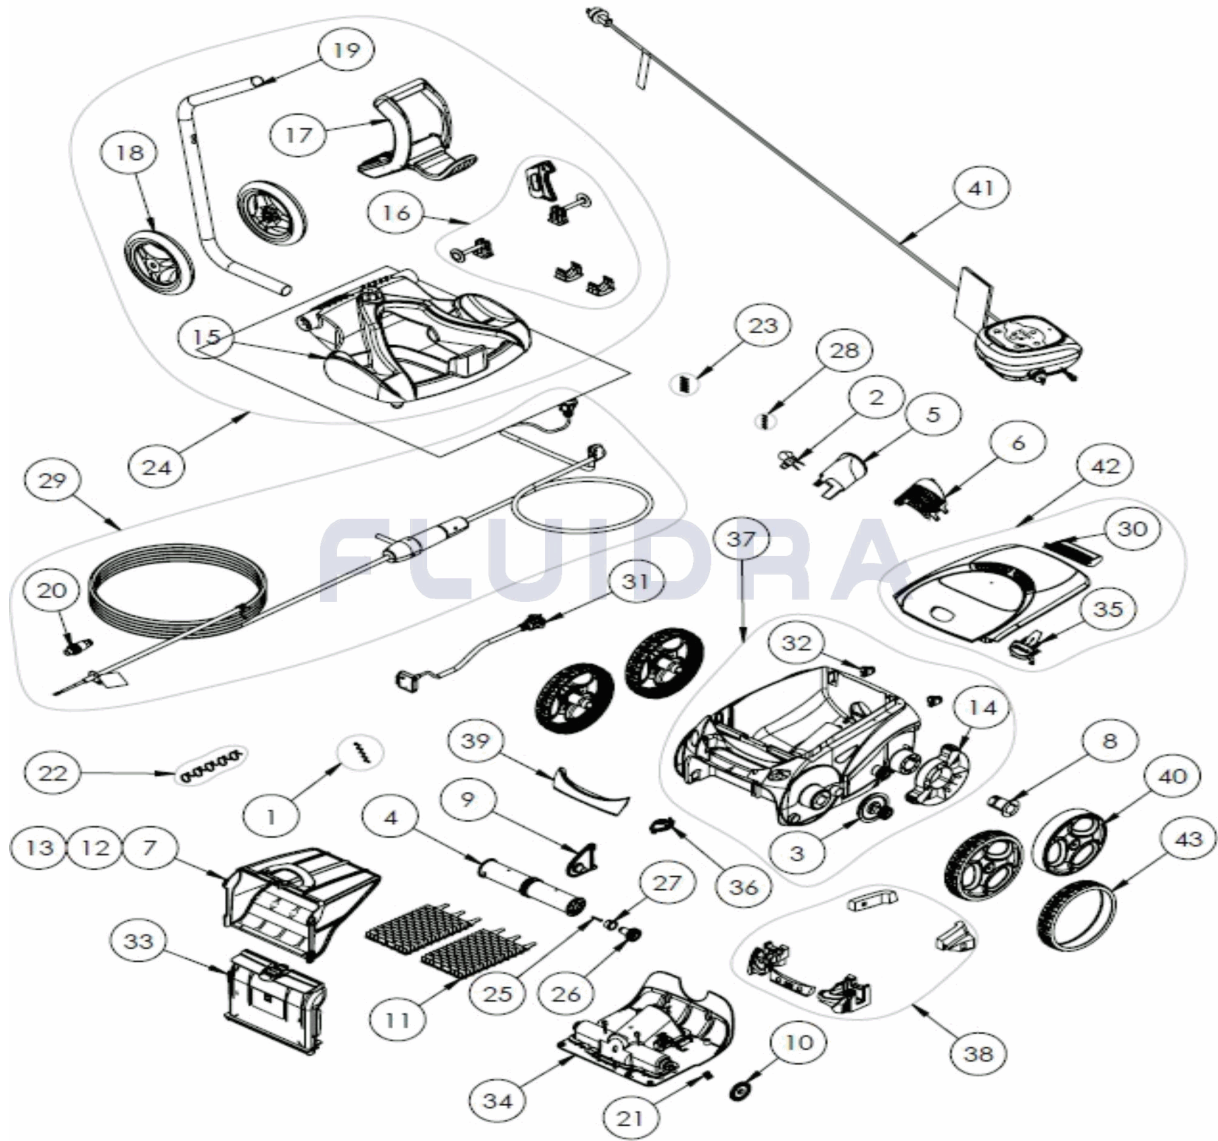

CODIGO **WR000340**

 DESCRIPCION: **W 650**

ESPAÑOL

POS	CODIGO	DESCRIPCION	CANTIDAD	POS	CODIGO	DESCRIPCION	CANTIDAD
1	R0516700	TORNILLO 4*12 MM (PACK DE 5 UN.)	1	16	R0564900	KIT ACCESORIOS CARRO	1
2	R0517000	HÉLICE	1	17	R0565000	EMPUÑADURA CARRO DE TRANSPORTE	1
3	R0517200	CJTO. TRANSMISIÓN	4	18	R0565100	RUEDAS CARRO DE TRANSPORTE (Pack 2)	1
4	R0517400	RODILLO PORTACEPILLOS (Pack 2 UN)	1	19	R0565200	TUBO CARRO DE TRANSPORTE	1
5	R0517500	CANALIZADOR DE FLUJO	1	20	R0565600	CONECTOR DE CABLE 4 PINS	1
6	R0517600	MALLA PROTECCIÓN	1	21	R0567800	CLIP FIJADOR 3*16 MM (Pack 5 UN)	1
7	R0517800	DEPÓSITO DE LIMO/ARENA FINA GP	1	22	R0567900	ABRAZADERAS CABLE FLOTANTE (Pack 5	1
8	R0518500	CASQUILLO COJINETE RUEDA GP	4	23	R0608500	TORNILLO 4*16 MM (PACK DE 5 UN	1
9	R0518701	SOPORTE CENTRAL RODILLOS BLANCOS	1	24	R0609100	CARRO V	1
10	R0518800	PIÑÓN 27 DIENTES (Pack 2 UN)	1	25	R0638900	TORNILLO 4*25 MM (Pack 5 UN)	1
11	R0528900	CEPILLOS GP (PACK DE 2 UN)	1	26	R0639000	PIÑÓN 17 DIENTES (Pack 2 UN)	1
12	R0535800	DEPÓSITO DE LIMO/ARENA ULTRAFINA GF	1	27	R0639100	CASQUILLO EXTERIOR (Pack 2 UN)	1
13	R0535900	DEPÓSITO PARA USO GENERAL GP	1	28	R0639200	TORNILLO 2.9*9.5 MM (Pack 5 UN)	1