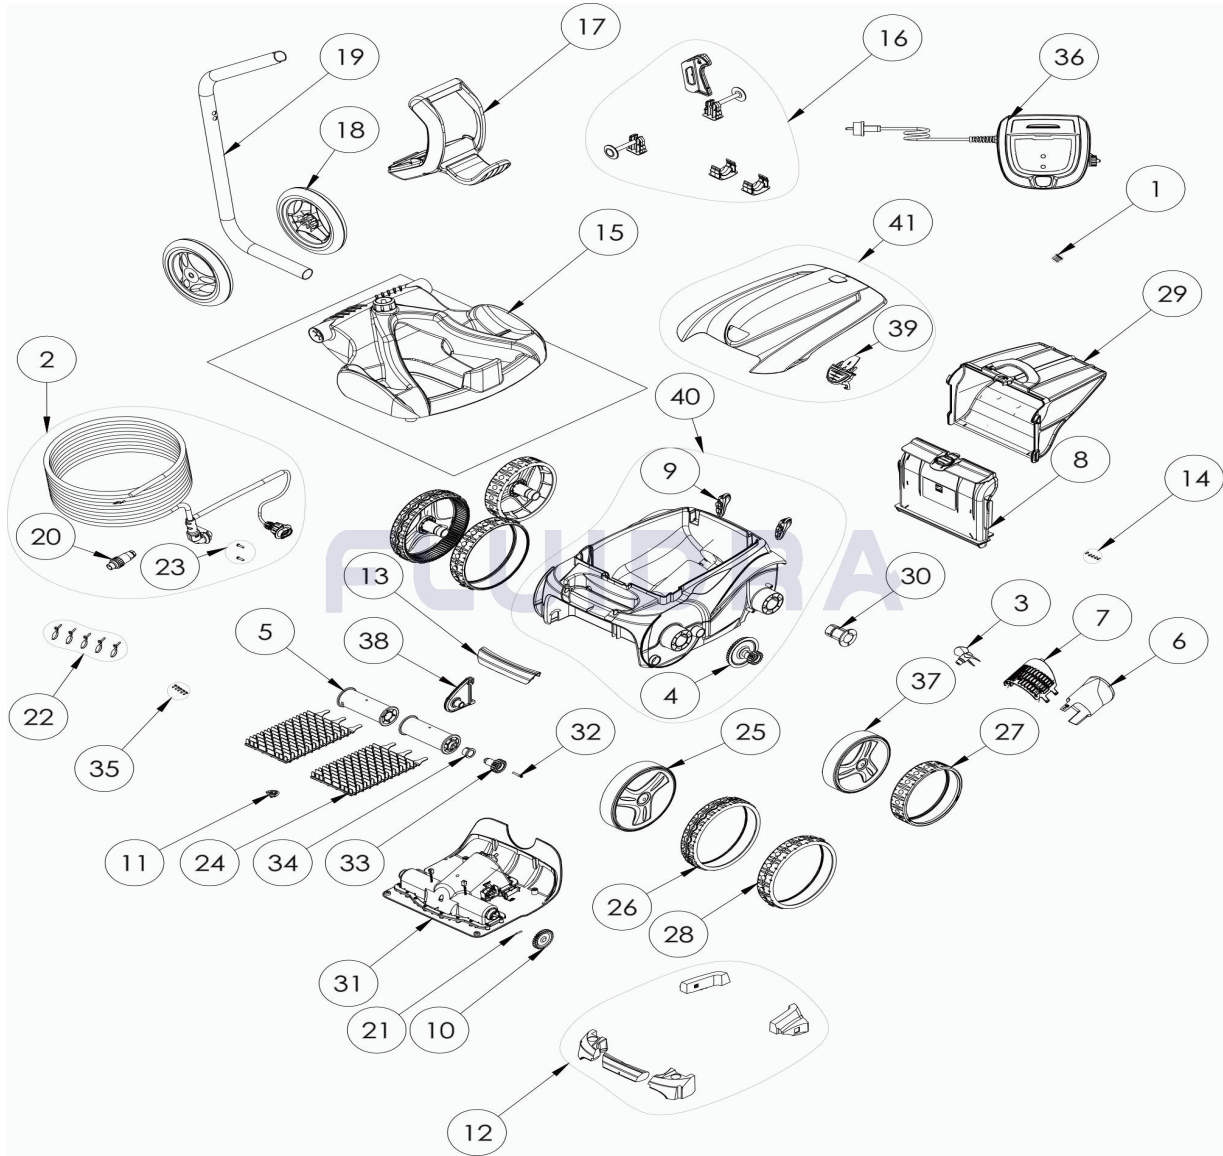

CODIGO **WR000360**

DESCRIÇÃO: **FR 3485**

PORTUGUES

POS	CODIGO	DESCRIÇÃO	JANTIDADE	POS	CODIGO	DESCRIÇÃO	JANTIDADE
1	R0516700	PARAFUSO 4*12 MM (Pack 5 UN)	1	16	R0564900	KIT ACCESÓRIOS CARRO	1
2	R0516800	CABO FLUTUANTE 18M	1	17	R0565000	PEGA CARRO DE TRANSPORTE	1
3	R0517000	HÉLICE	1	18	R0565100	RODAS CARRO DE TRANSPORTE	1
4	R0517200	CJTO. TRANSMISSÃO	2	19	R0565200	TUBO CARRO DE TRANSPORTE	1
5	R0517400	ROLO PORTA-ESCOVAS (Pack 2 UN)	1	20	R0565600	LIGAÇÃO DE CABO 4 PINS	1
6	R0517500	CANALIZADOR DE FLUXO	1	21	R0567800	CLIP FIXADOR 3*16 MM (Pack 5 UN)	1
7	R0517600	TELA PROTECÇÃO	1	22	R0567900	ABRACADEIRA CABO FLUTUANTE	1
8	R0517700	SUPORTE FILTRO	1	23	R0608500	PARAFUSO 4*16 MM A4 (Pack 5 UN)	1
9	R0518100	PÁRA-CHOQUES CON RODAS (Pack 2 UN)	1	24	R0635904	ESCOVAS TIPO 1 R9022 ZODIAC (*2)	1
10	R0518800	RODA DENTADA 27 DENTES (Pack 2 UN)	1	25	R0636000	ARO PRETO GRANDE ZODIAC	2
11	R0519000	RAMPA	1	26	R0636200	ARO GRANDE GD RAL9022 ZODIAC	2
12	R0539700	FLUTUADOR	1	27	R0636301	CAPA RODA DIANTEIRA RAL9022 ZODIAC	2
13	R0540402	PEGA CINZENTA	1	28	R0636400	CAPA DE RODA DIANTEIRA	2