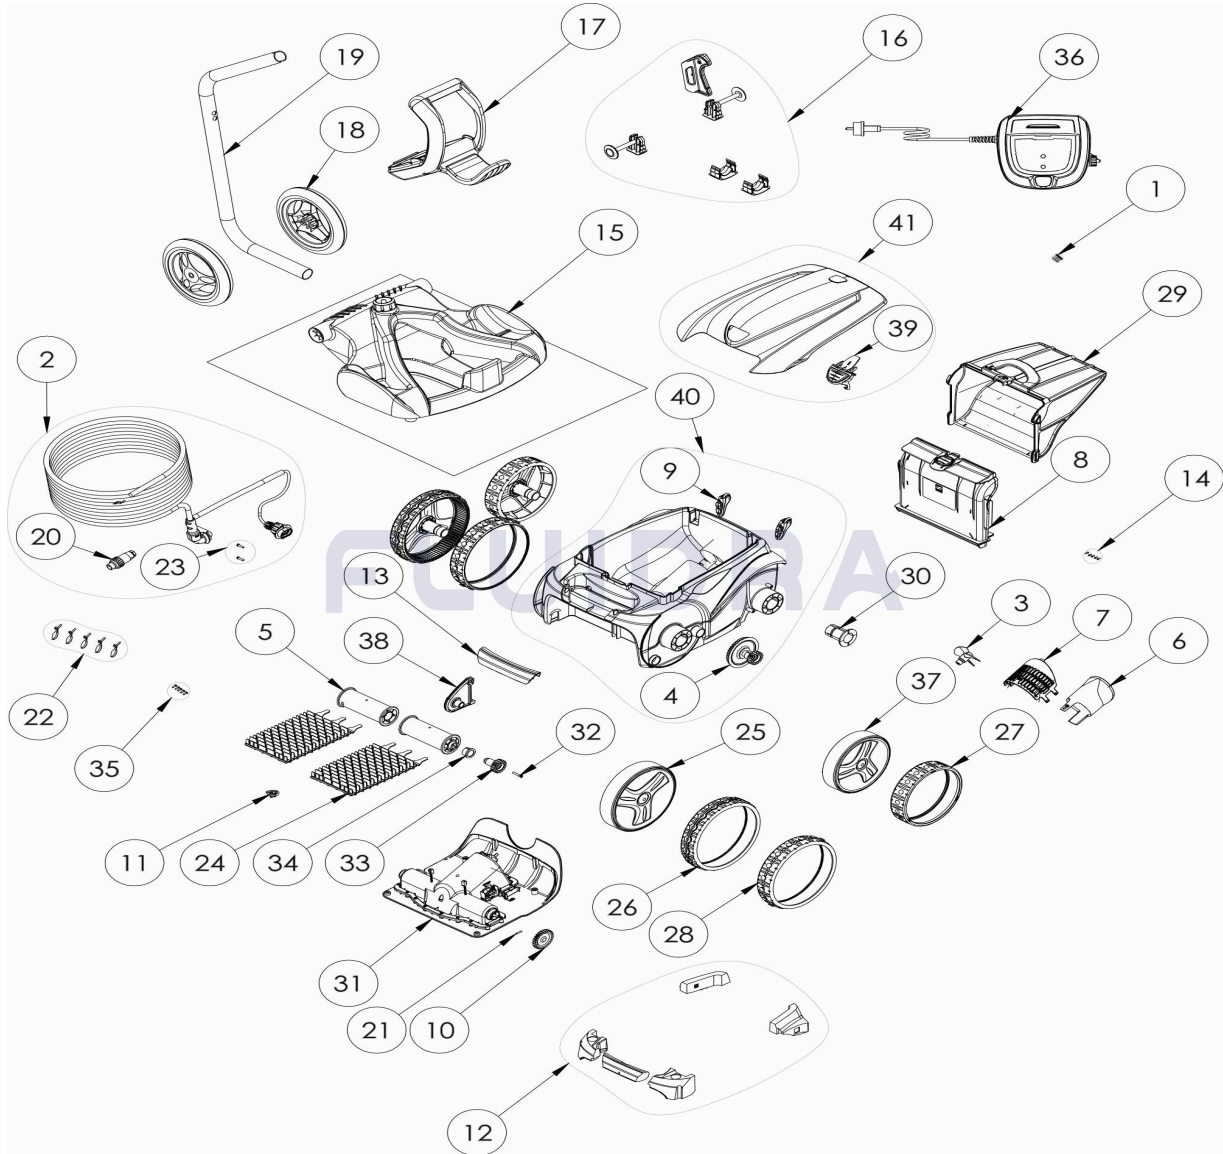

CODIGO **WR000360**DESCRIPCION: **FR 3485**

14	R0564500	TORNILLO 2,2*6,5 MM (5 UN.)	1	29	R0636600	FILTRO RESIDUOS FINOS 100µ V	1
15	R0564800	BASE CARRO DE TRANSPORTE	1	30	R0636700	CASQUILLO COJINETE RUEDA ZODIAC	4
31	R0637800	BLOQUE MOTOR TIPO A	1	37	R0880300	LLANTA PEQUEÑA	2
32	R0638900	TORNILLO 4*25 MM (Pack 5 UN)	1	38	R0910000	CLIP FIJACIÓN DE RODILLOS	1
33	R0639000	PIÑÓN 17 DIENTES (Pack 2 UN)	1	39	R0910800	CIERRE TAPA	1
34	R0639100	CASQUILLO EXTERIOR (Pack 2 UN)	1	40	R0910900	CARCASA COMPLETA 2WD II P485C	1
35	R0639200	TORNILLO 2.9*9.5 MM (Pack 5 UN)	1	41	R0911000	TAPA SUPERIOR FILTRO	1
36	R0713300	UNIDAD DE CONTROL TIPO 9V	1				

CODE **WR000360**

 DESCRIPTION: **FR 3485**

FRANCAIS

POS	CODE	DESCRIPTION	QUANTITE	POS	CODE	DESCRIPTION	QUANTITE
1	R0516700	VIS 4*12 MM (X5)	1	16	R0564900	PIECES ACCESSOIRE CHARIOT	1
2	R0516800	CABLE FLOTTANT 18M	1	17	R0565000	POIGNEE CHARIOT	1
3	R0517000	HELICE V	1	18	R0565100	ROUES CHARIOT (*2)	1
4	R0517200	TRANSMISSION	2	19	R0565200	TUBE CHARIOT	1
5	R0517400	SUPPORT BROSE (*2)	1	20	R0565600	CONNECTEUR 4 PTS	1
6	R0517500	GUIDE FLUX	1	21	R0567800	GOUPILLE 3*16 MM (*5)	1
7	R0517600	GRILLE MOTEUR	1	22	R0567900	LIEN SERRAGE CABLE FLOTT (*5)	1
8	R0517700	SUPPORT FILTRE V	1	23	R0608500	VIS 4*16 MM A4 (*5)	1
9	R0518100	BUMPER A ROULETTE(*2)	1	24	R0635904	BROSSE TYPE 1 R9022 ZODIAC (*2)	1
10	R0518800	PIGNON 27 DENTS (*2)	1	25	R0636000	JANTE GDE NOIRE ZODIAC	2
11	R0519000	RAMPE	1	26	R0636200	BANDAGE GD RAL9022 ZODIAC	2
12	R0539700	FLOTTEUR COMPLET	1	27	R0636301	BANDAGE ARR RAL9022 ZODIAC	2
13	R0540402	POIGNEE GRISE	1	28	R0636400	BANDAGE AVANT TILE ZODIAC	2