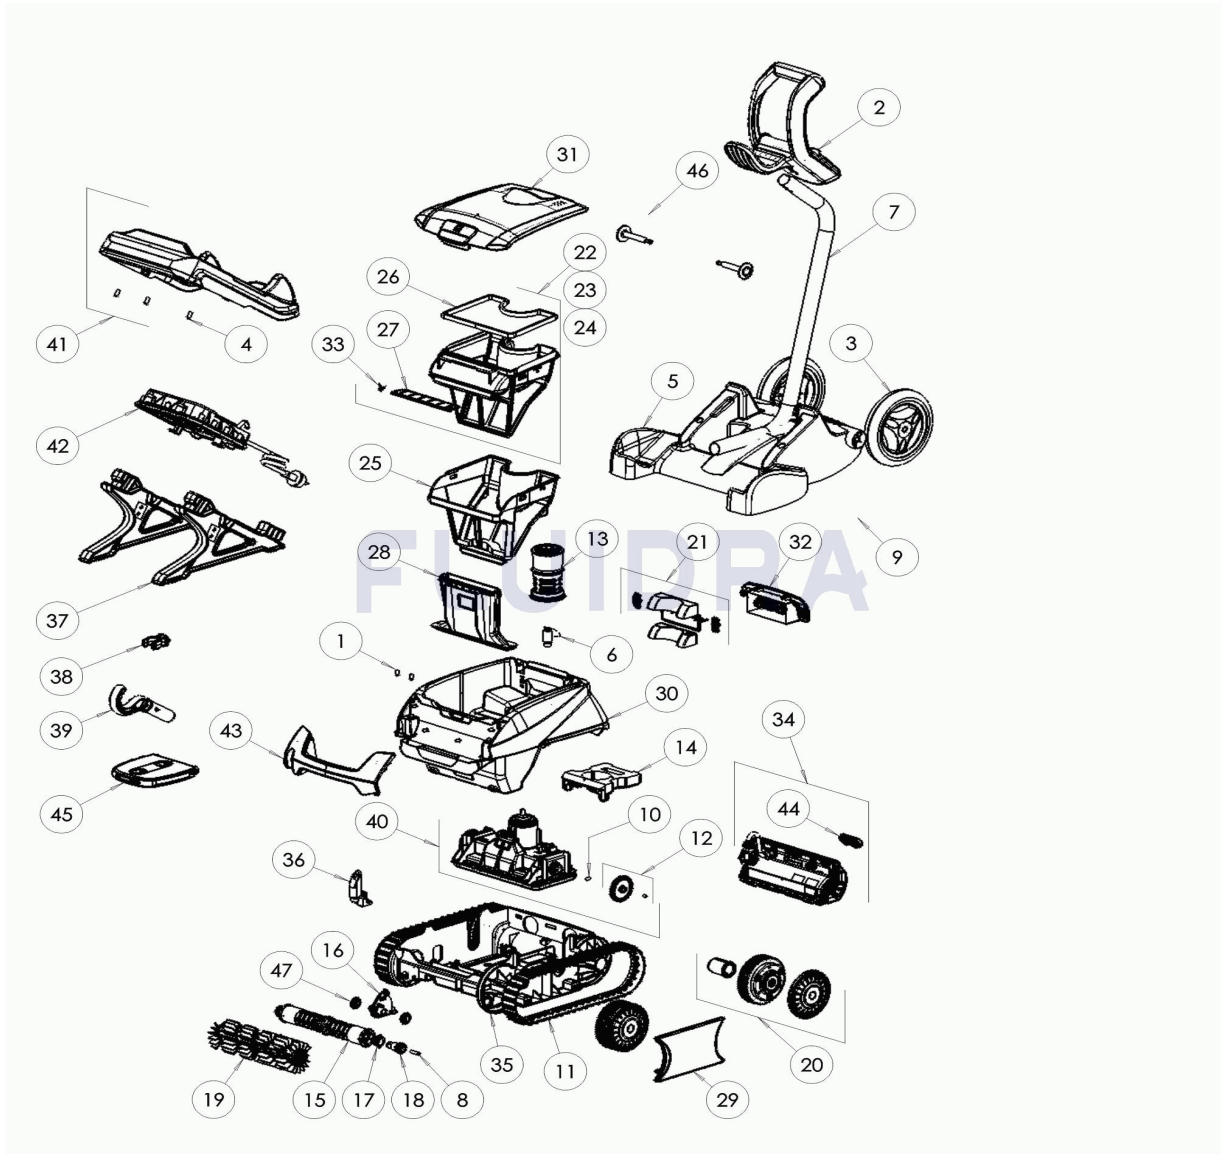

CODE **WR000411**

DESCRIPTION: **FREERIDER**

FRANCAIS

POS	CODE	DESCRIPTION	QUANTITE	POS	CODE	DESCRIPTION	QUANTITE
1	R0516700	VIS 4*12 MM (X5)	1	16	R0896500	PONTET BROSSE CN	1
2	R0565000	POIGNEE CHARIOT	1	17	R0896600	PALIER EXTERIEUR CN (*2)	1
3	R0565100	ROUES CHARIOT (*2)	1	18	R0896700	PIGNON BROSSE CN (*2)	1
4	R0608500	VIS 4*16 MM A4 (*5)	1	19	R0896900	BROSSE CN GRIS CLAIR (*2)	1
5	R0632800	EMBASE CHARIOT CYCLONX	1	20	R0897300	ROUE CN	4
6	R0633200	HELICE CYCLONX	1	21	R0897400	KIT CLAPET ARRIERE CN	1
7	R0634400	TUBE CHARIOT CYCLONX	1	22	R0897500	FILTRE CN 100µ - SINGLE	1
8	R0638900	VIS 4*25 MM (*5)	1	23	R0897600	FILTRE CN 150µ - DUAL	1
9	R0639500	KIT CHARIOT C	1	24	R0897700	FILTRE CN 200µ - SINGLE	1
10	R0657900	GOUPILLE ø4 AXE BLOC MOTEUR (*5)	1	25	R0898100	SUR-FILTRE 60µ - DUAL	1
11	R0895200	CHENILLE CN (*2)	1	26	R0898300	JOINT COUVERCLE CN	1
12	R0895600	PIGNON CN (*2)	1	27	R0898400	CLAPET FILTRE CN	1
13	R0895700	GUIDE FLUX CN	1	28	R0898500	CONDUIT ASPIRATION CN	1