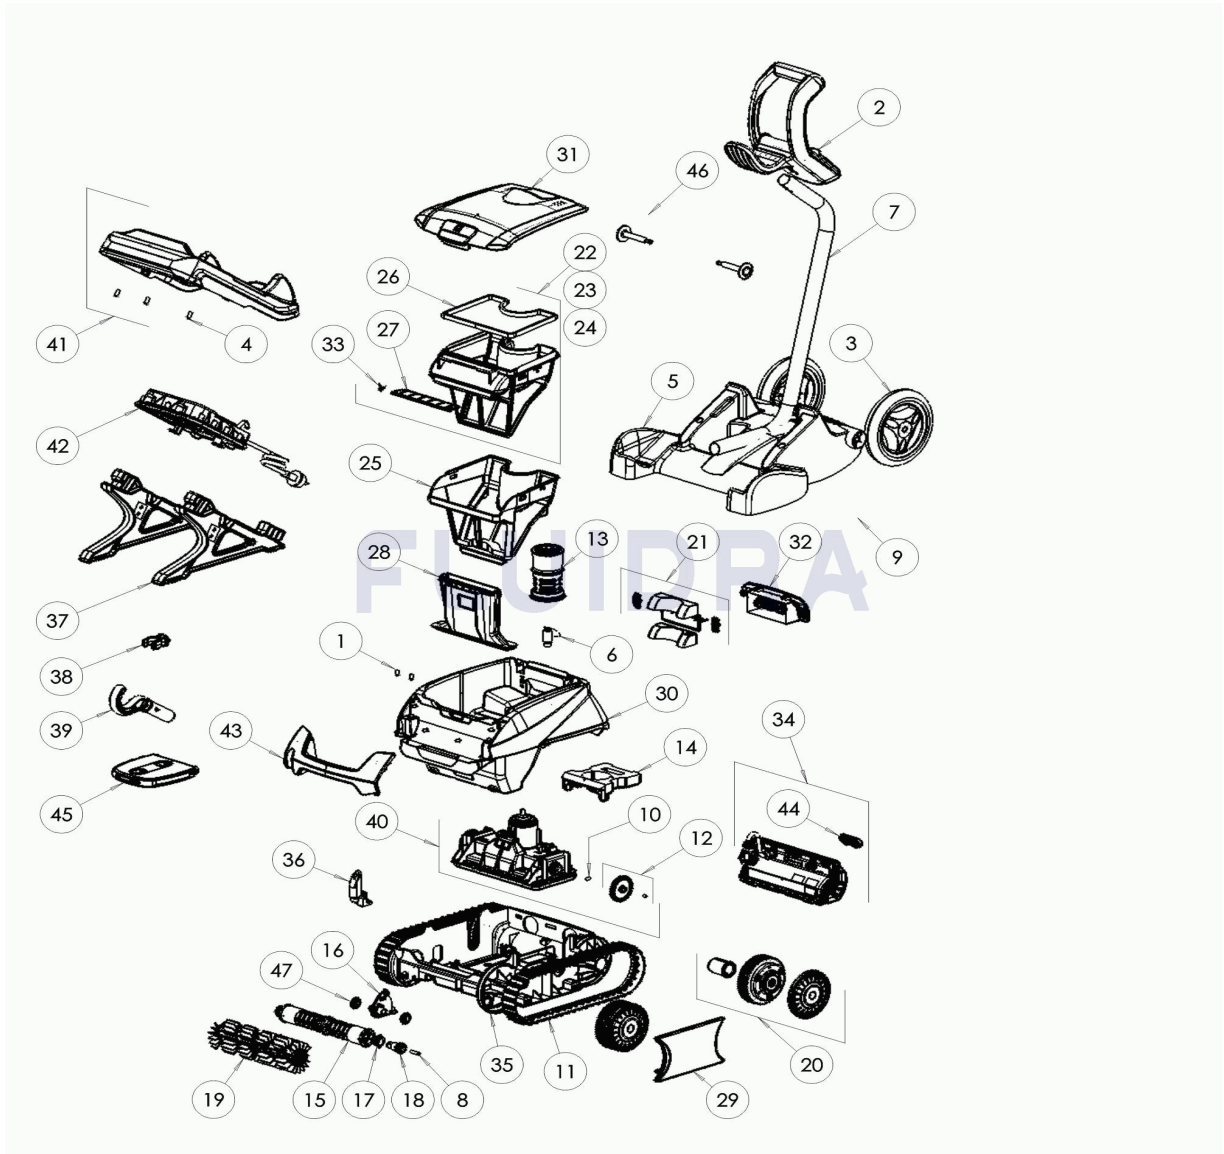

CODIGO **WR000411**

DESCRIÇÃO: **FREERIDER**

PORTUGUES

POS	CODIGO	DESCRIÇÃO	JANTIDADE	POS	CODIGO	DESCRIÇÃO	JANTIDADE
1	R0516700	PARAFUSO 4*12 MM (Pack 5 UN)	1	16	R0896500	CLIP FIXAÇÃO ROLOS CN	1
2	R0565000	PEGA CARRO DE TRANSPORTE	1	17	R0896600	ROLAMENTO EXTERIOR CN (*2)	1
3	R0565100	RODAS CARRO DE TRANSPORTE	1	18	R0896700	PINHÃO 12 DENTES, CN (*2)	1
4	R0608500	PARAFUSO 4*16 MM A4 (Pack 5 UN)	1	19	R0896900	ESCOVAS CN CINZA CLARO (*2)	1
5	R0632800	BASE CARRO CYCLONX	1	20	R0897300	RODA CN	4
6	R0633200	HÉLICE CYCLONX	1	21	R0897400	KIT DE VÁLVULA TRASEIRA CN	1
7	R0634400	TUBO CARRO DE TRANSPORTE CYCLONX	1	22	R0897500	FILTRO CN 100µ - SINGLE	1
8	R0638900	PARAFUSO 4*25 MM (Pack 5 UN)	1	23	R0897600	FILTRO CN 150µ - DUAL	1
9	R0639500	CARRO C	1	24	R0897700	FILTRO CN 200µ - SINGLE	1
10	R0657900	PASSADOR Ø4 EIXO BLOCO MOTOR (PACK 5 UN)	1	25	R0898100	FILTRO CN 60µ - DUAL	1
11	R0895200	LAGARTAS CN (*2)	1	26	R0898300	JUNTA DE TAMPA CN	1
12	R0895600	RODA DENTADA CN (*2)	1	27	R0898400	VÁLVULA DO FILTRO CN	1
13	R0895700	CANALIZADOR DE FLUXO CN	1	28	R0898500	BOCA DE ASPIRAÇÃO CN	1