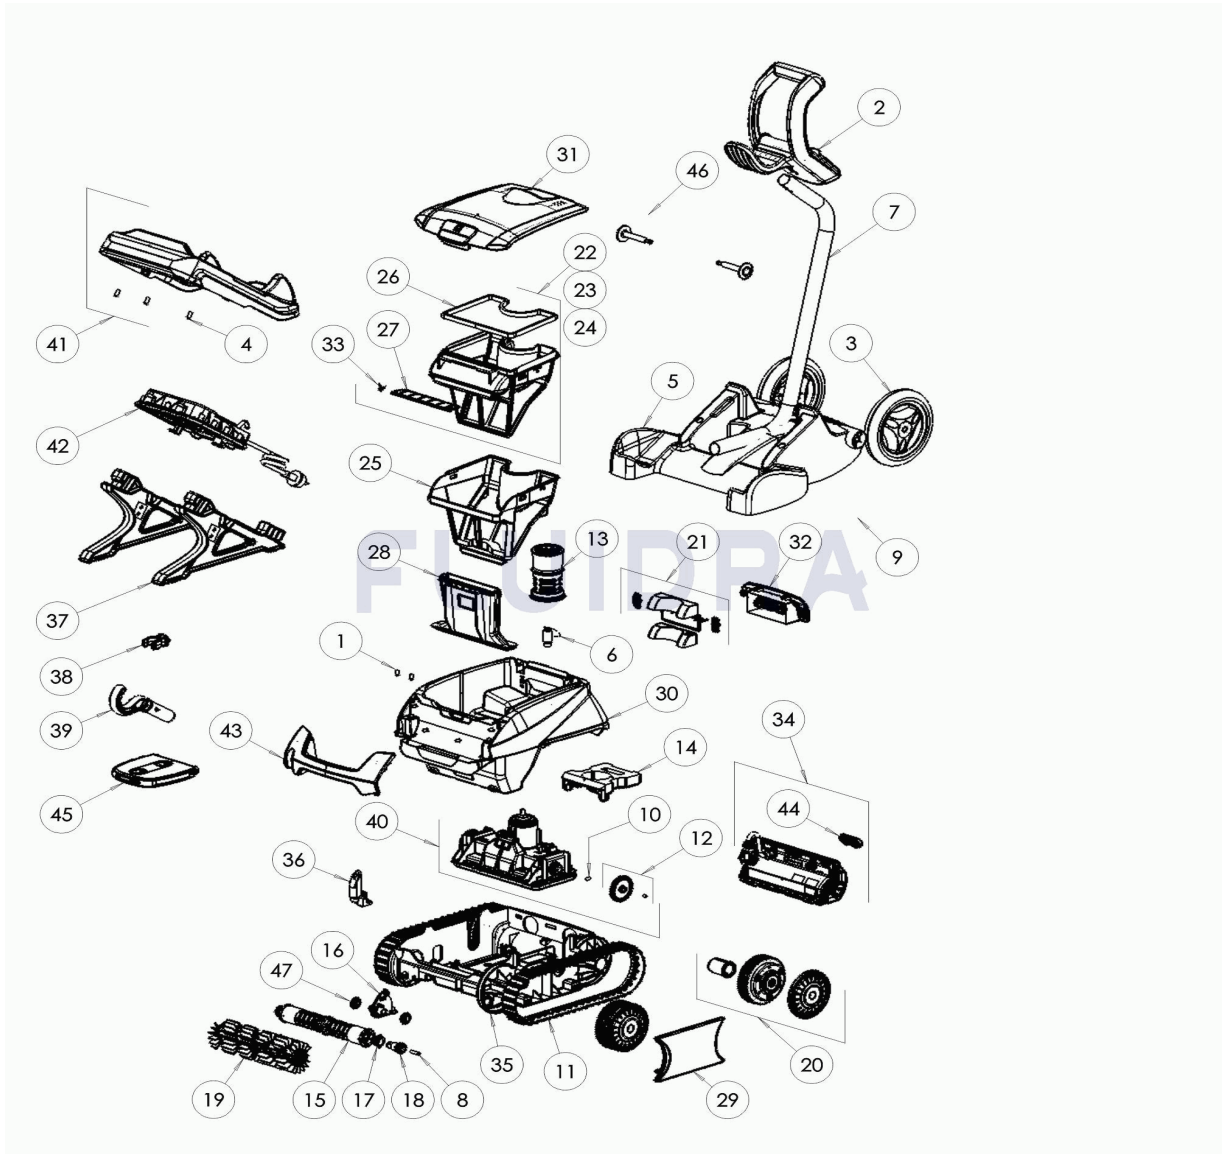

CODIGO **WR000411**

 DESCRIPCION: **FREERIDER**

**ESPAÑOL**

POS	CODIGO	DESCRIPCION	CANTIDAD	POS	CODIGO	DESCRIPCION	CANTIDAD
1	R0516700	TORNILLO 4*12 MM (PACK DE 5 UN.)	1	16	R0896500	CLIP FIJACIÓN DE RODILLOS CN	1
2	R0565000	EMPUÑADURA CARRO DE TRANSPORTE	1	17	R0896600	KIT CASQUILLOS EJE CEPILLO EXTERIOR CN	1
3	R0565100	RUEDAS CARRO DE TRANSPORTE (Pack 2)	1	18	R0896700	KIT PIÑÓN EJE CEPILLO 12 DIENTES CN (*2)	1
4	R0608500	TORNILLO 4*16 MM (PACK DE 5 UN)	1	19	R0896900	CEPILLOS CN GRIS CLARO (*2)	1
5	R0632800	BASE CARRO CYCLONX	1	20	R0897300	RUEDA CN	4
6	R0633200	HÉLICE CYCLONX	1	21	R0897400	KIT TAPA VALVULA TRASERA CN	1
7	R0634400	TUBO CARRO DE TRANSPORTE CYCLONX	1	22	R0897500	FILTRO CN 100µ - SINGLE	1
8	R0638900	TORNILLO 4*25 MM (Pack 5 UN)	1	23	R0897600	FILTRO CN 150µ - DUAL	1
9	R0639500	CARRO C	1	24	R0897700	FILTRO CN 200µ - SINGLE	1
10	R0657900	PASADOR ø4 EJE BLOQUE MOTOR (PACK	1	25	R0898100	FILTRO SUPERIOR CN 60µ - DUAL	1
11	R0895200	ORUGA CN (*2)	1	26	R0898300	JUNTA TAPA DEL FILTRO CN	1
12	R0895600	PIÑÓN CN (*2)	1	27	R0898400	TAPA VALVULA DEL FILTRO CN	1
13	R0895700	CANALIZADOR DE FLUJO CN	1	28	R0898500	CANALIZADOR DE ASPIRACION CN	1

CODIGO **WR000411**DESCRIPCION: **FREERIDER**

14	R0896300	FLOTADOR CHASIS CN	1	29	R0902400	TAPAS LATERALES CN PEQUEÑAS (*2)	1
15	R0896400	RODILLO PORTACEPILLOS CN (*2)	1	30	R0902600	CUERPO CN B, AZUL MARINO	1
31	R0902700	TAPA SUPERIOR CN B	1	40	R0972600	BLOQUE MOTOR CB EU	1
32	R0903400	REJILLA TRASERA CN B, NEGRO	1	41	R0972800	CARGADOR SUPERIOR	1
33	R0905500	MUELLE TAPA VALVULA FILTROCN	1	42	R0972900	BLOQUE DE CARGA CON CARGADOR EU	1
34	R0972000	BLOQUE DE BATERÍA CB	1	43	R0974200	EMPUÑADURA	1
35	R0972100	CHASIS CB	1	44	R1000900	INTERRUPTOR ON/OFF	1
36	R0972200	TAPA DELANTERA CB	1	45	R1021800	TAPA CLIP CARRO CB	1
37	R0972300	JUEGO DE PIE DE CARGADOR X2	1	46	R1024800	ACCESORIOS CARRO	1
38	R0972400	CLIP GANCHO CB EU	1	47	W79034	COJINETE, (RUEDA Y MOTOR)	2
39	R0972500	GANCHO CB EU	1				