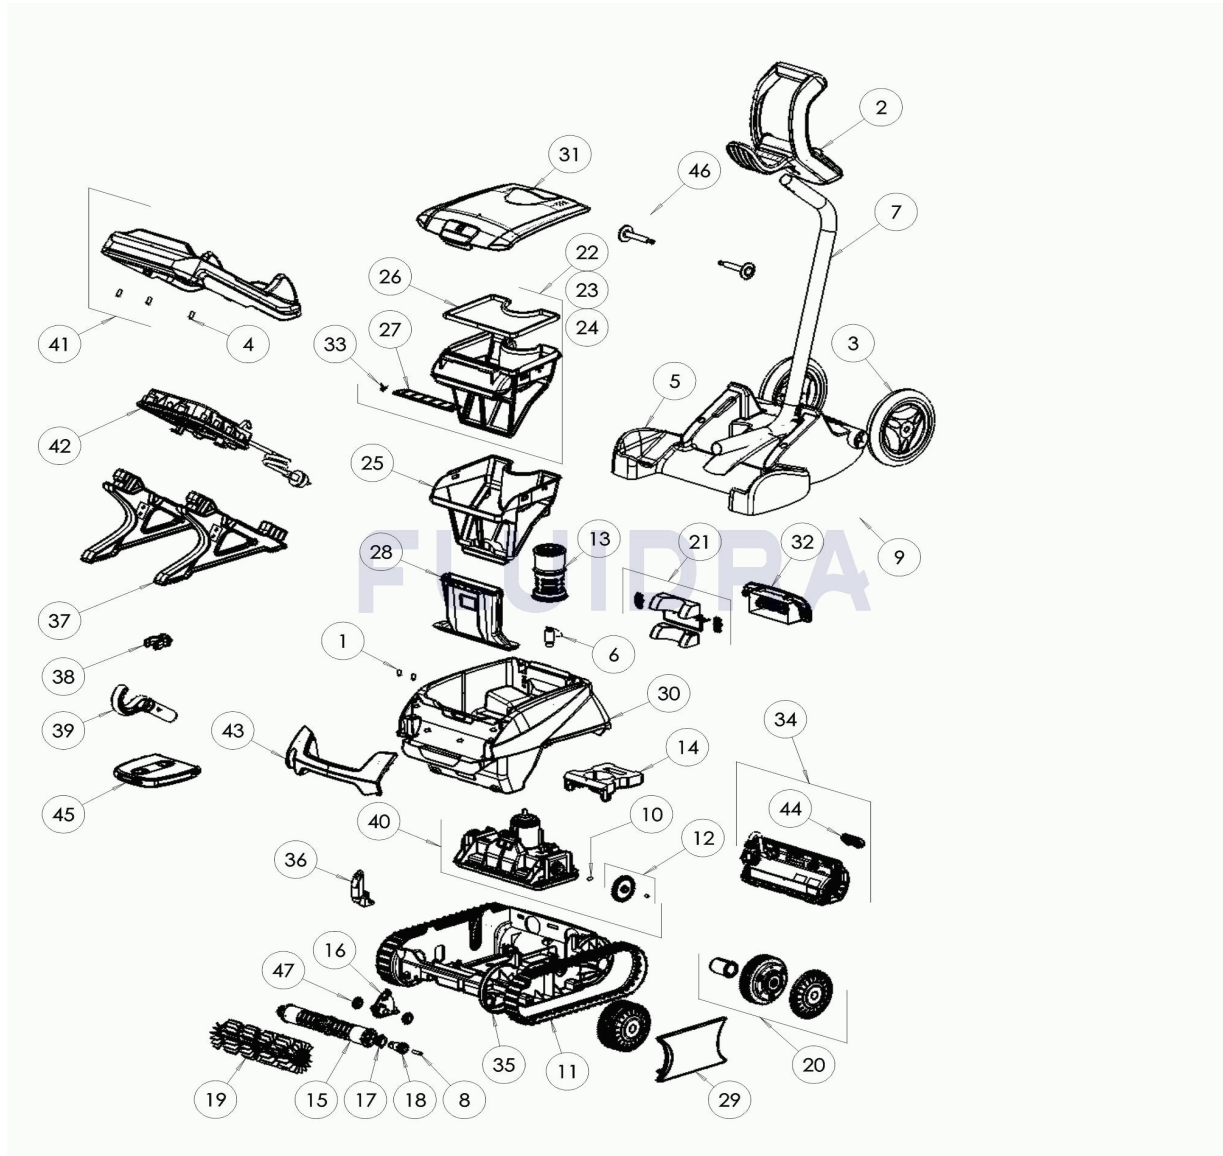

CODE **WR000411**

BESCHREIBUNG: **FREERIDER**

DEUTSCH

POS	CODE	BESCHREIBUNG	MENGE	POS	CODE	BESCHREIBUNG	MENGE
1	R0516700	SCHRAUBE 4 * 12 MM(SET mit 5 Stk.)	1	16	R0896500	BÜRSTENANKER CN	1
2	R0565000	HANDGRIFF CADDY	1	17	R0896600	LAGER AUSSEN CN (* 2)	1
3	R0565100	RÄDER CADDY (SET mit 2 Stk.)	1	18	R0896700	ZAHNRAD 12 ZÄHNE CN	1
4	R0608500	SCHRAUBE 4 * 16 MM, A4 (SET mit 5 Stk.)	1	19	R0896900	BÜRSTEN CN HELLGRAU (*2)	1
5	R0632800	BODENPLATTE CADDY A-0 (CYCLONX)	1	20	R0897300	LENKRAD CN	4
6	R0633200	TURBINE (CYCLONX)	1	21	R0897400	VENTLKLAPPENSET CN	1
7	R0634400	STANDROHR FÜR CADDY (CYCLONX)	1	22	R0897500	FILTER CN 100µ - SINGLE	1
8	R0638900	SCHRAUBE 4 * 25 MM, A2 (SET mit 5 Stk.)	1	23	R0897600	FILTER CN 150µ - DUAL	1
9	R0639500	CADDY C	1	24	R0897700	FILTER CN 200µ - SINGLE	1
10	R0657900	BEFESTIGUNGSSTIFT FÜR MOTORBLOCK	1	25	R0898100	FILTERKORB AUSSEN CN 60µ - DUAL	1
11	R0895200	RAUPENBAND CN (*2)	1	26	R0898300	FILTERKORBDICHTUNG CN	1
12	R0895600	ZAHNRAD CN (*2)	1	27	R0898400	FILTERKLAPPE CN	1
13	R0895700	STRÖMUNGSDÜSE CN	1	28	R0898500	SAUGKANAL CN	1