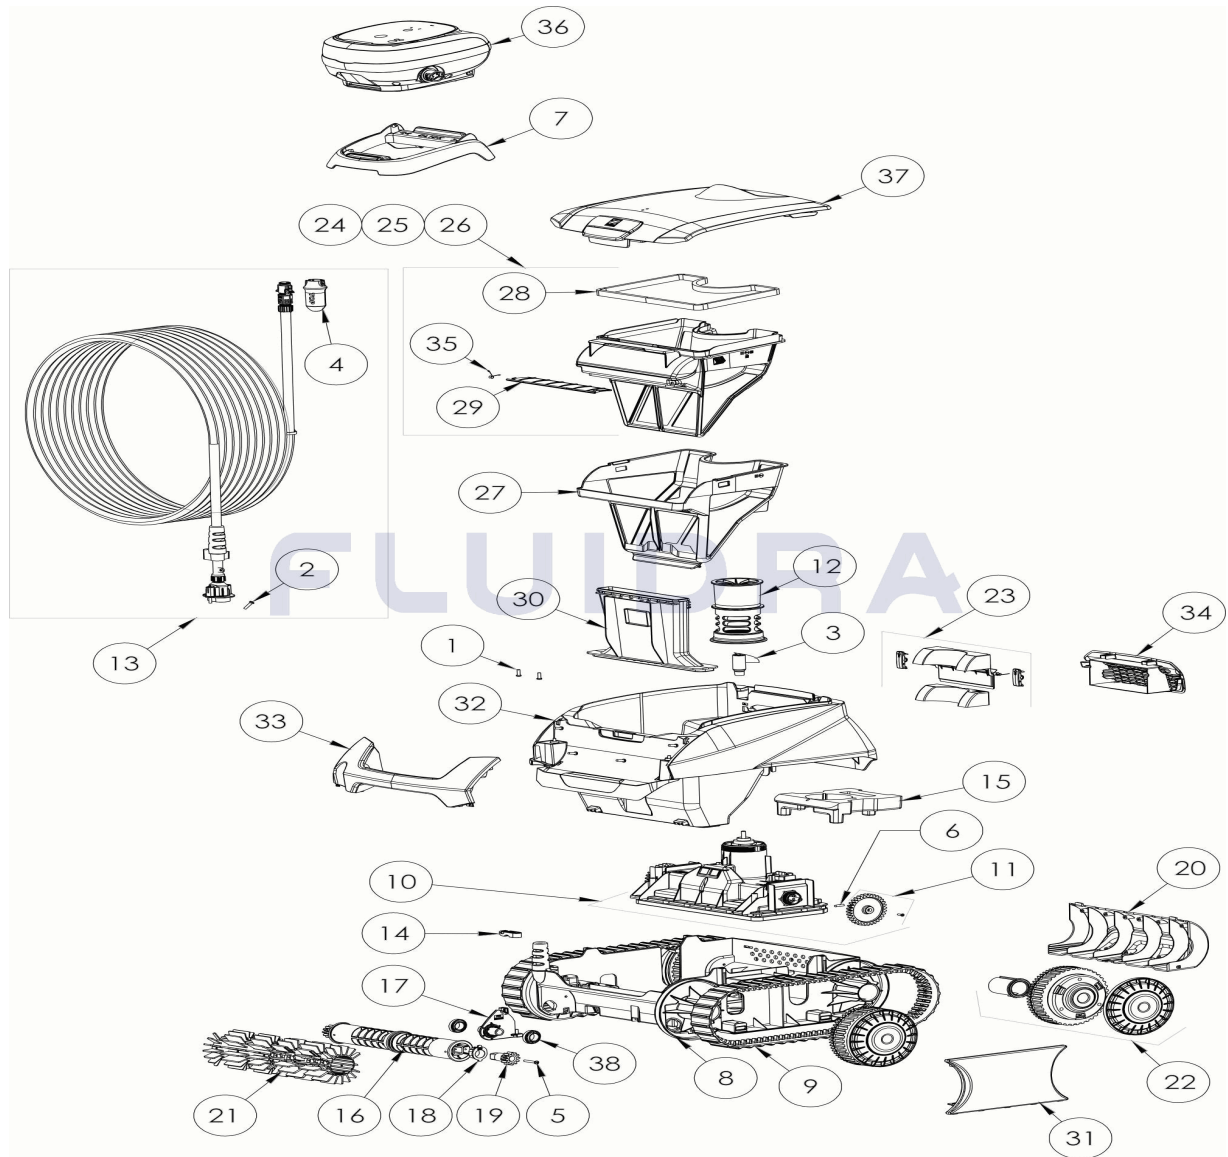

CODE **WR000498**

DESCRIPTION: RE 4100

FRANCAIS

POS	CODE	DESCRIPTION	QUANTITE	POS	CODE	DESCRIPTION	QUANTITE
1	R0516700	VIS 4*12 MM (X5)	1	16	R0896400	SUPPORT BROSSE CN (*2)	1
2	R0608500	VIS 4*16 MM A4 (*5)	1	17	R0896500	PONTET BROSSE CN	1
3	R0633200	HELICE CYCLONX	1	18	R0896600	PALIER EXTERIEUR CN (*2)	1
4	R0634100	CAPOT CONNECTEUR 3 PTS	1	19	R0896700	PIGNON BROSSE CN (*2)	1
5	R0638900	VIS 4*25 MM (*5)	1	20	R0896800	CACHE BROSSE ARRIERE CN	1
6	R0657900	GOUPILLE ø4 AXE BLOC MOTEUR (*5)	1	21	R0896900	BROSSE CN GRIS CLAIR (*2)	1
7	R0662600	SOCLE COFFRET COMMANDE	1	22	R0897300	ROUE CN	4
8	R0895100	CHASSIS CN	1	23	R0897400	KIT CLAPET ARRIERE CN	1
9	R0895200	CHENILLE CN (*2)	1	24	R0897500	FILTRE CN 100µ - SINGLE	1
10	R0895400	BLOC MOTEUR CN NO LED	1	25	R0897600	FILTRE CN 150µ - DUAL	1
11	R0895600	PIGNON CN (*2)	1	26	R0897700	FILTRE CN 200µ - SINGLE	1
12	R0895700	GUIDE FLUX CN	1	27	R0898100	SUR-FILTRE 60µ - DUAL	1
13	R0895800	CABLE FLOTTANT CN 15M	1	28	R0898300	JOINT COUVERCLE CN	1