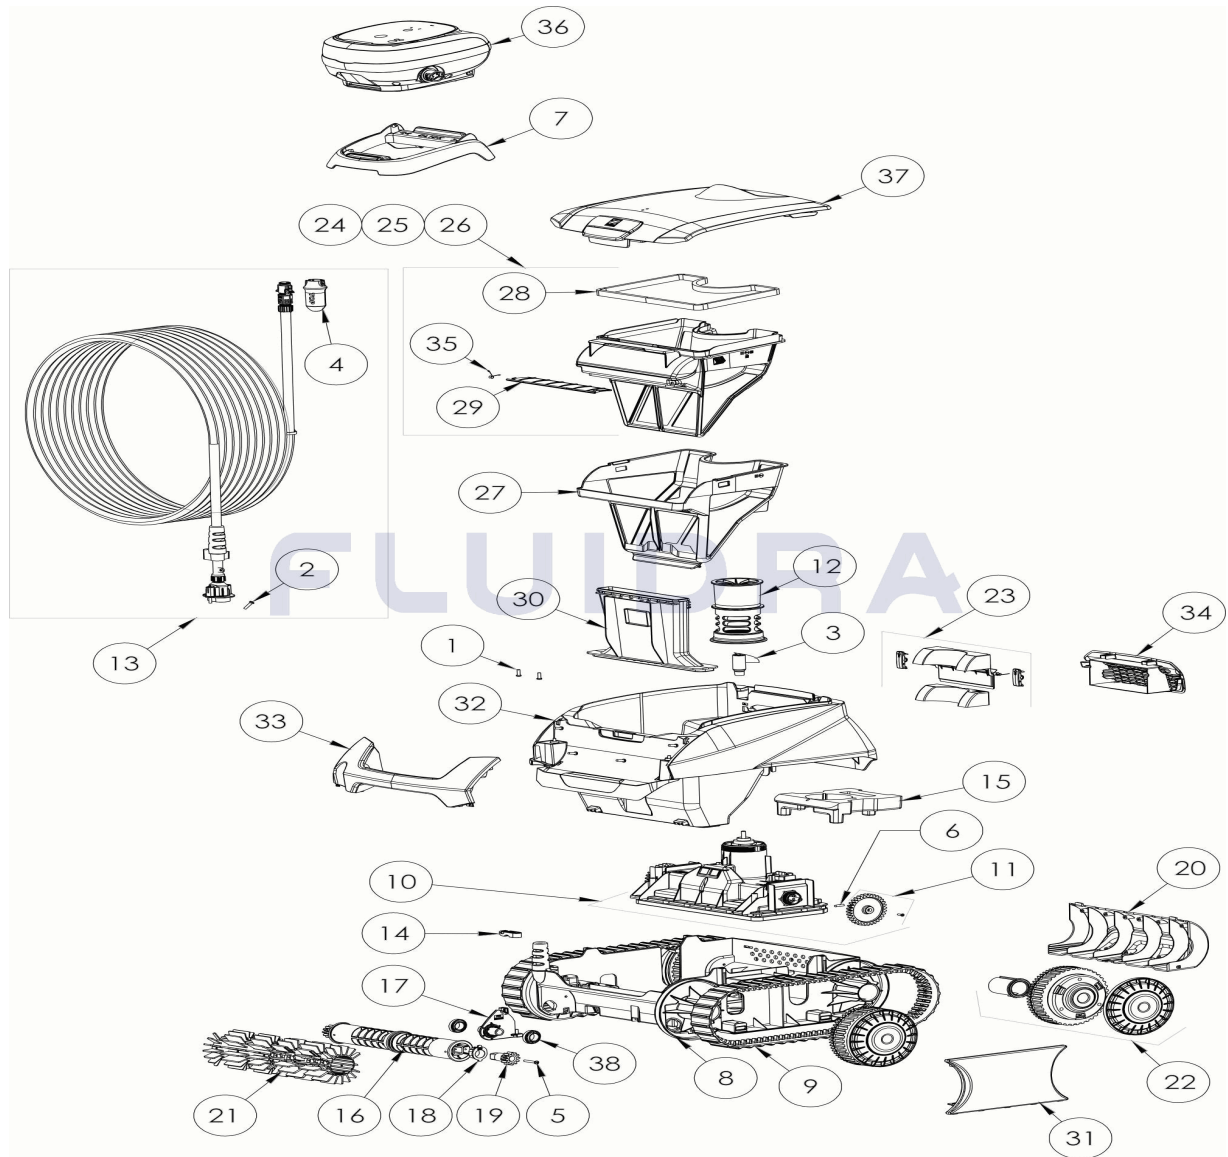

CODIGO **WR000498**

DESCRIÇÃO: **RE 4100**

PORTUGUES

POS	CODIGO	DESCRIÇÃO	JANTIDADE	POS	CODIGO	DESCRIÇÃO	JANTIDADE
1	R0516700	PARAFUSO 4*12 MM (Pack 5 UN)	1	16	R0896400	ROLO PORTA-ESCOVAS CN (*2)	1
2	R0608500	PARAFUSO 4*16 MM A4 (Pack 5 UN)	1	17	R0896500	CLIP FIXAÇÃO ROLOS CN	1
3	R0633200	HÉLICE CYCLONX	1	18	R0896600	ROLAMENTO EXTERIOR CN (*2)	1
4	R0634100	CORPO LIGAÇÃO 3 PINS	1	19	R0896700	PINHÃO 12 DENTES, CN (*2)	1
5	R0638900	PARAFUSO 4*25 MM (Pack 5 UN)	1	20	R0896800	TAMPA TRASEIRA CHASSIS CN	1
6	R0657900	PASSADOR Ø4 EIXO BLOCO MOTOR (PAC)	1	21	R0896900	ESCOVAS CN CINZA CLARO (*2)	1
7	R0662600	SUPORTE CAIXA DE COMANDOS	1	22	R0897300	RODA CN	4
8	R0895100	CHASSIS	1	23	R0897400	KIT DE VÁLVULA TRASEIRA CN	1
9	R0895200	LAGARTAS CN (*2)	1	24	R0897500	FILTRO CN 100µ - SINGLE	1
10	R0895400	BLOCO MOTOR CN NO LED	1	25	R0897600	FILTRO CN 150µ - DUAL	1
11	R0895600	RODA DENTADA CN (*2)	1	26	R0897700	FILTRO CN 200µ - SINGLE	1
12	R0895700	CANALIZADOR DE FLUXO CN	1	27	R0898100	FILTRO CN 60µ - DUAL	1
13	R0895800	CABO FLUTUANTE CN 15M	1	28	R0898300	JUNTA DE TAMPA CN	1