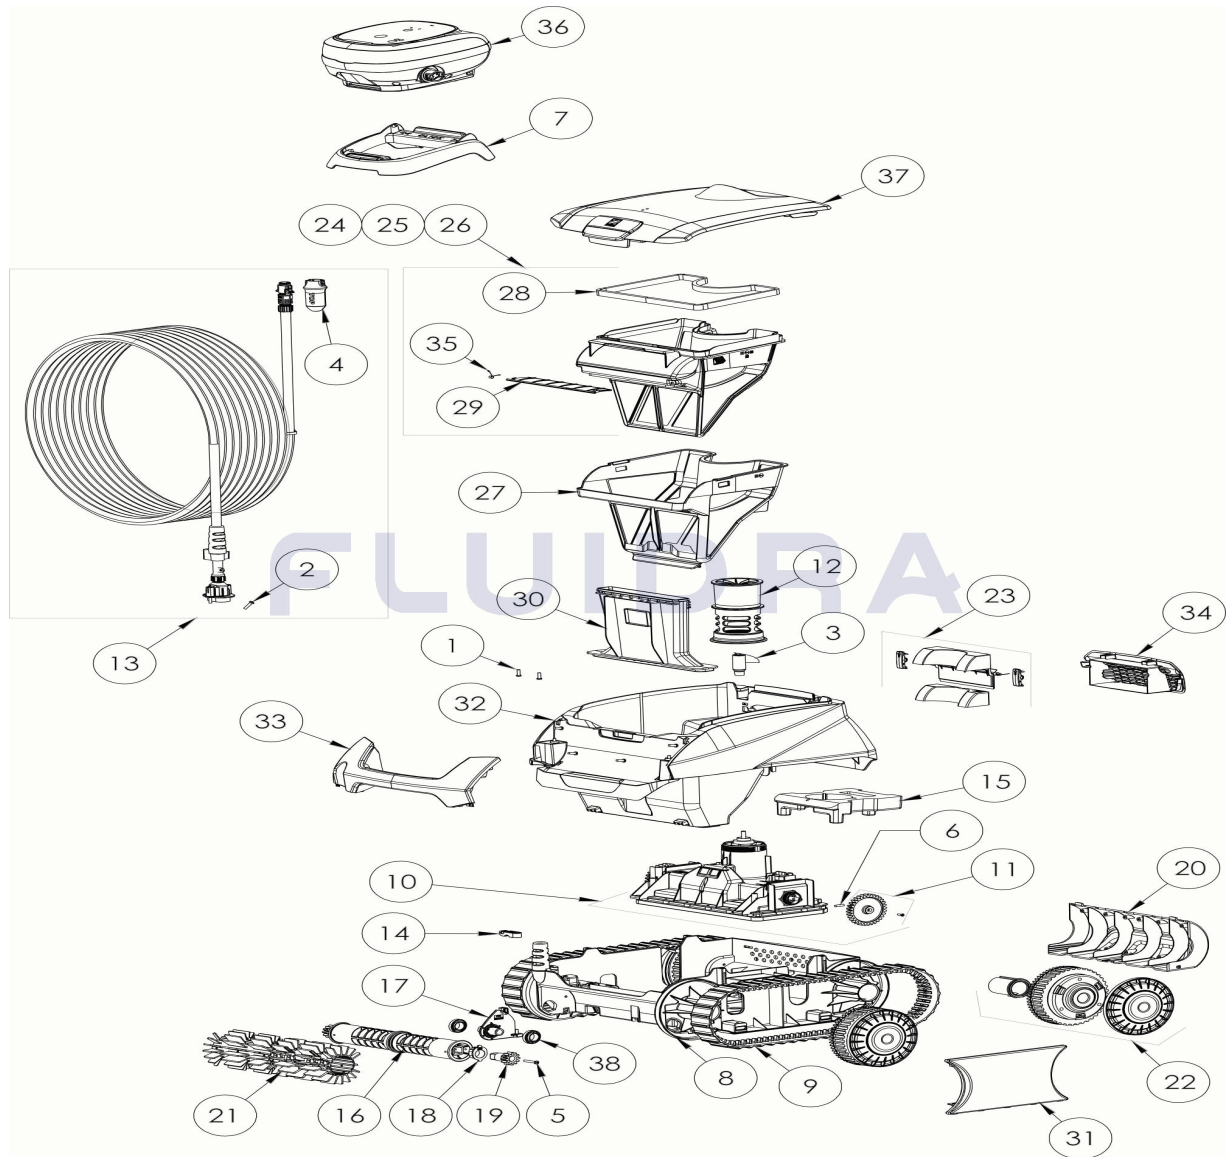

CODE **WR000498**

DESCRIPTION: RE 4100

ENGLISH

POS	CODE	DESCRIPTION	QUANTITY	POS	CODE	DESCRIPTION	QUANTITY
1	R0516700	SCREWS 4*12 MM (X5)	1	16	R0896400	BRUSH ROLLER CN (*2)	1
2	R0608500	SCREW 4*16MM (set of 5)	1	17	R0896500	ROLLER SUPPORT CN	1
3	R0633200	IMPELLER CYCLONX	1	18	R0896600	OUTER BEARING CN, (*2)	1
4	R0634100	CONNECTOR 3PTS BODY	1	19	R0896700	12 POINT GEAR, CN (*2)	1
5	R0638900	SCREW 4*25 MM (SET OF 5)	1	20	R0896800	REAR CHASSIS COVER CN	1
6	R0657900	MOTOR BLOCK SHAFT PIN Ø4 (SET OF 5)	1	21	R0896900	BRUSH SCRUBBER CN GREY (*2)	1
7	R0662600	CONTROL UNIT BASE	1	22	R0897300	WHEEL CN, BLACK	4
8	R0895100	LOWER HOUSING CHASSIS CN	1	23	R0897400	REAR FLAP DOOR KIT CN	1
9	R0895200	TRACK CN (*2)	1	24	R0897500	FILTER CN 100µ - SINGLE	1
10	R0895400	MOTOR BLOCK KIT CN	1	25	R0897600	FILTER CN 150µ - DUAL	1
11	R0895600	DRIVE GEAR KIT (*2)	1	26	R0897700	FILTER CN 200µ - SINGLE	1
12	R0895700	FLOW OUTLET CN	1	27	R0898100	OVER FILTER CN 60µ - DUAL	1
13	R0895800	FLOATING CABLE CN, 15M	1	28	R0898300	CANISTER SEAL CN	1