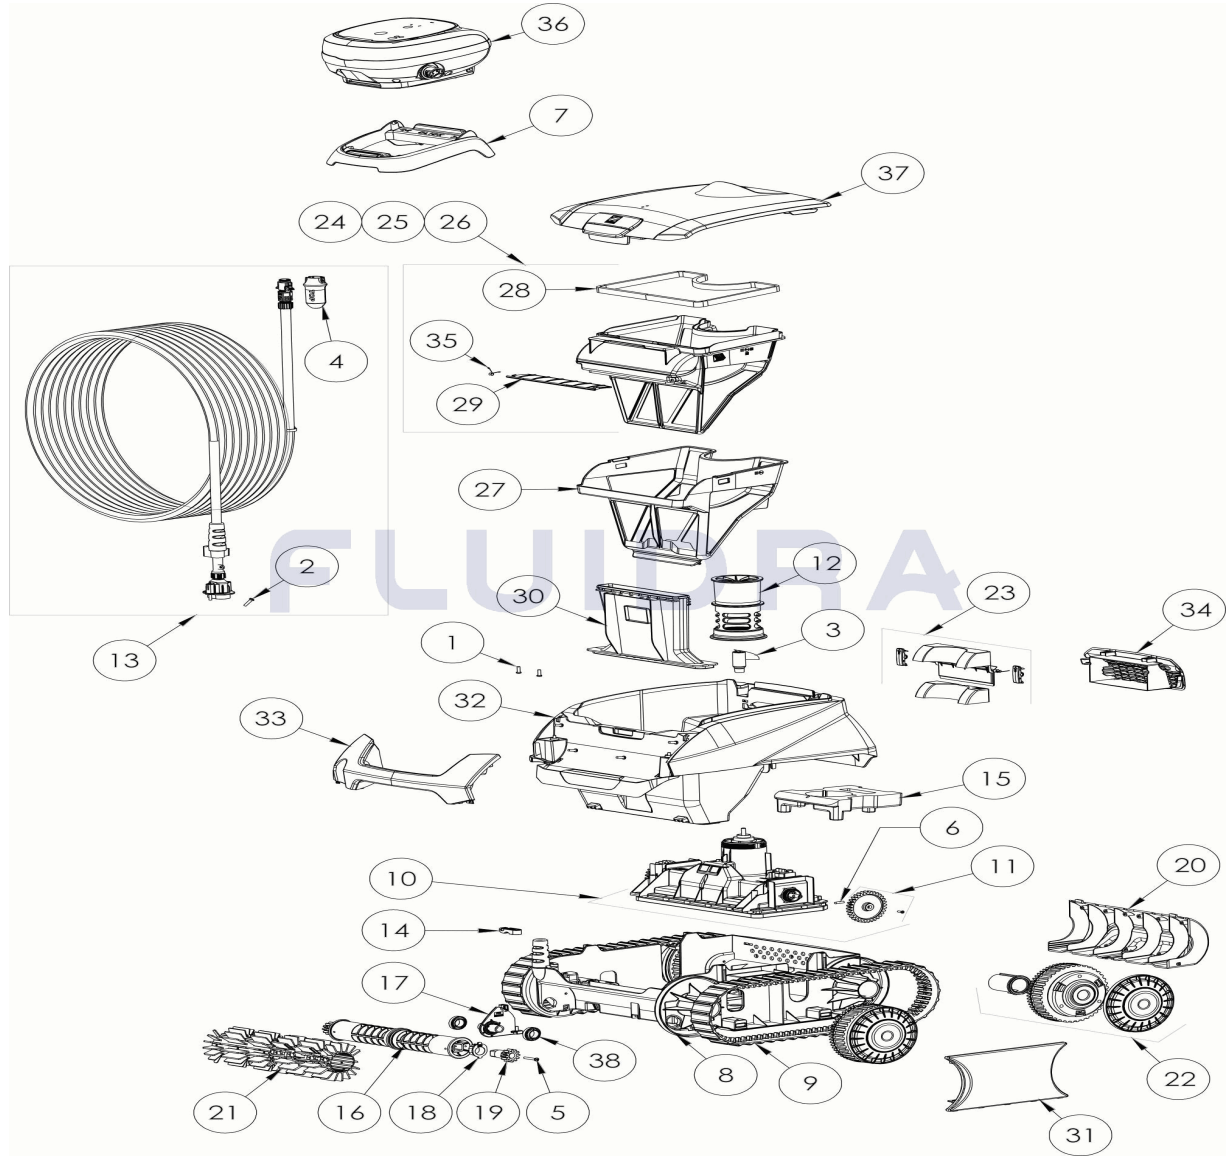

CODIGO **WR000498**

 DESCRIPCION: **RE 4100**

ESPAÑOL

POS	CODIGO	DESCRIPCION	CANTIDAD	POS	CODIGO	DESCRIPCION	CANTIDAD
1	R0516700	TORNILLO 4*12 MM (PACK DE 5 UN.)	1	16	R0896400	RODILLO PORTACEPILLOS CN (*2)	1
2	R0608500	TORNILLO 4*16 MM (PACK DE 5 UN)	1	17	R0896500	CLIP FIJACIÓN DE RODILLOS CN	1
3	R0633200	HÉLICE CYCLONX	1	18	R0896600	KIT CASQUILLOS EJE CEPILLO EXTERIOR	1
4	R0634100	CUERPO CONECTOR 3 PINS	1	19	R0896700	KIT PIÑÓN EJE CEPILLO 12 DIENTES CN (*2)	1
5	R0638900	TORNILLO 4*25 MM (Pack 5 UN)	1	20	R0896800	TAPA TRASERA CHASIS CN	1
6	R0657900	PASADOR ø4 EJE BLOQUE MOTOR (PACK	1	21	R0896900	CEPILLOS CN GRIS CLARO (*2)	1
7	R0662600	SOPORTE UNIDAD DE CONTROL	1	22	R0897300	RUEDA CN	4
8	R0895100	CHASIS CN	1	23	R0897400	KIT TAPA VALVULA TRASERA CN	1
9	R0895200	ORUGA CN (*2)	1	24	R0897500	FILTRO CN 100µ - SINGLE	1
10	R0895400	BLOQUE MOTOR CN NO LED	1	25	R0897600	FILTRO CN 150µ - DUAL	1
11	R0895600	PIÑÓN CN (*2)	1	26	R0897700	FILTRO CN 200µ - SINGLE	1
12	R0895700	CANALIZADOR DE FLUJO CN	1	27	R0898100	FILTRO SUPERIOR CN 60µ - DUAL	1
13	R0895800	CABLE FLOTANTE CN 15M	1	28	R0898300	JUNTA TAPA DEL FILTRO CN	1

CODIGO **WR000498**DESCRIPCION: **RE 4100**

14	R0896200	BRIDA FIJACION DEL CABLE CN	1	29	R0898400	TAPA VALVULA DEL FILTRO CN	1
15	R0896300	FLOTADOR CHASIS CN	1	30	R0898500	CANALIZADOR DE ASPIRACION CN	1
31	R0902400	TAPAS LATERALES CN PEQUEÑAS (*2)	1	35	R0905500	MUELLE TAPA VALVULA FILTROCN	1
32	R0902600	CUERPO CN B, AZUL MARINO	1	36	R0954400	UNIDAD DE CONTROL CN TYPE 6 EU	1
33	R0903300	EMPUÑADURA CN B, GRIS CLARO	1	37	R0995600	CUBIERTA COMPLETA CN B, AZUL MARINO	1
34	R0903400	REJILLA TRASERA CN B, NEGRO	1	38	W79034	COJINETE, (RUEDA Y MOTOR)	2