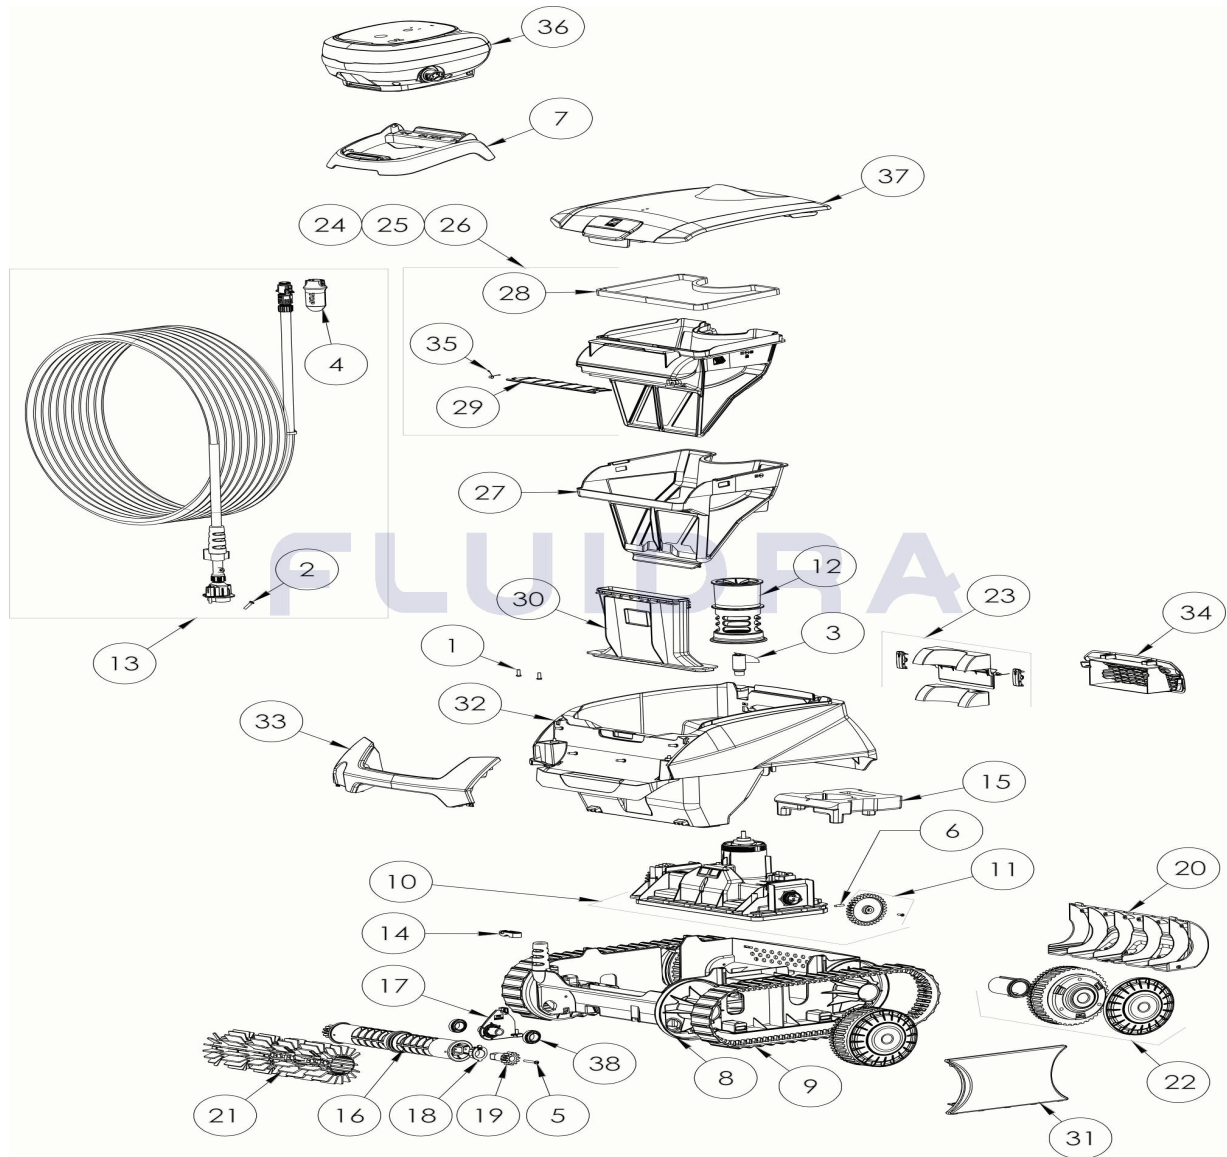

CODE **WR000498**

BESCHREIBUNG: RE 4100

DEUTSCH

POS	CODE	BESCHREIBUNG	MENGE	POS	CODE	BESCHREIBUNG	MENGE
1	R0516700	SCHRAUBE 4 * 12 MM(SET mit 5 Stk.)	1	16	R0896400	BÜRSTENWALZE CN (*2)	1
2	R0608500	SCHRAUBE 4 * 16 MM, A4 (SET mit 5 Stk.)	1	17	R0896500	BÜRSTENANKER CN	1
3	R0633200	TURBINE (CYCLONX)	1	18	R0896600	LAGER AUSSEN CN (* 2)	1
4	R0634100	STECKERGEHÄUSE (CYCLONX)	1	19	R0896700	ZAHNRAD 12 ZÄHNE CN	1
5	R0638900	SCHRAUBE 4 * 25 MM, A2 (SET mit 5 Stk.)	1	20	R0896800	GEHÄUSEABDECKUNG HINTEN CN	1
6	R0657900	BEFESTIGUNGSSTIFT FÜR MOTORBLOCK	1	21	R0896900	BÜRSTEN CN HELLGRAU (*2)	1
7	R0662600	HALTERUNG STEUERBOX	1	22	R0897300	LENKRAD CN	4
8	R0895100	GEHÄUSE UNTERTEIL CN	1	23	R0897400	VENTLKLAPPENSET CN	1
9	R0895200	RAUPENBAND CN (*2)	1	24	R0897500	FILTER CN 100µ - SINGLE	1
10	R0895400	MOTORBLOCK CN NO LED	1	25	R0897600	FILTER CN 150µ - DUAL	1
11	R0895600	ZAHNRAD CN (*2)	1	26	R0897700	FILTER CN 200µ - SINGLE	1
12	R0895700	STRÖMUNGSDÜSE CN	1	27	R0898100	FILTERKORB AUSSEN CN 60µ - DUAL	1
13	R0895800	SCHWIMMKABEL KOMPLETT CN 15M	1	28	R0898300	FILTERKORBDICHTUNG CN	1