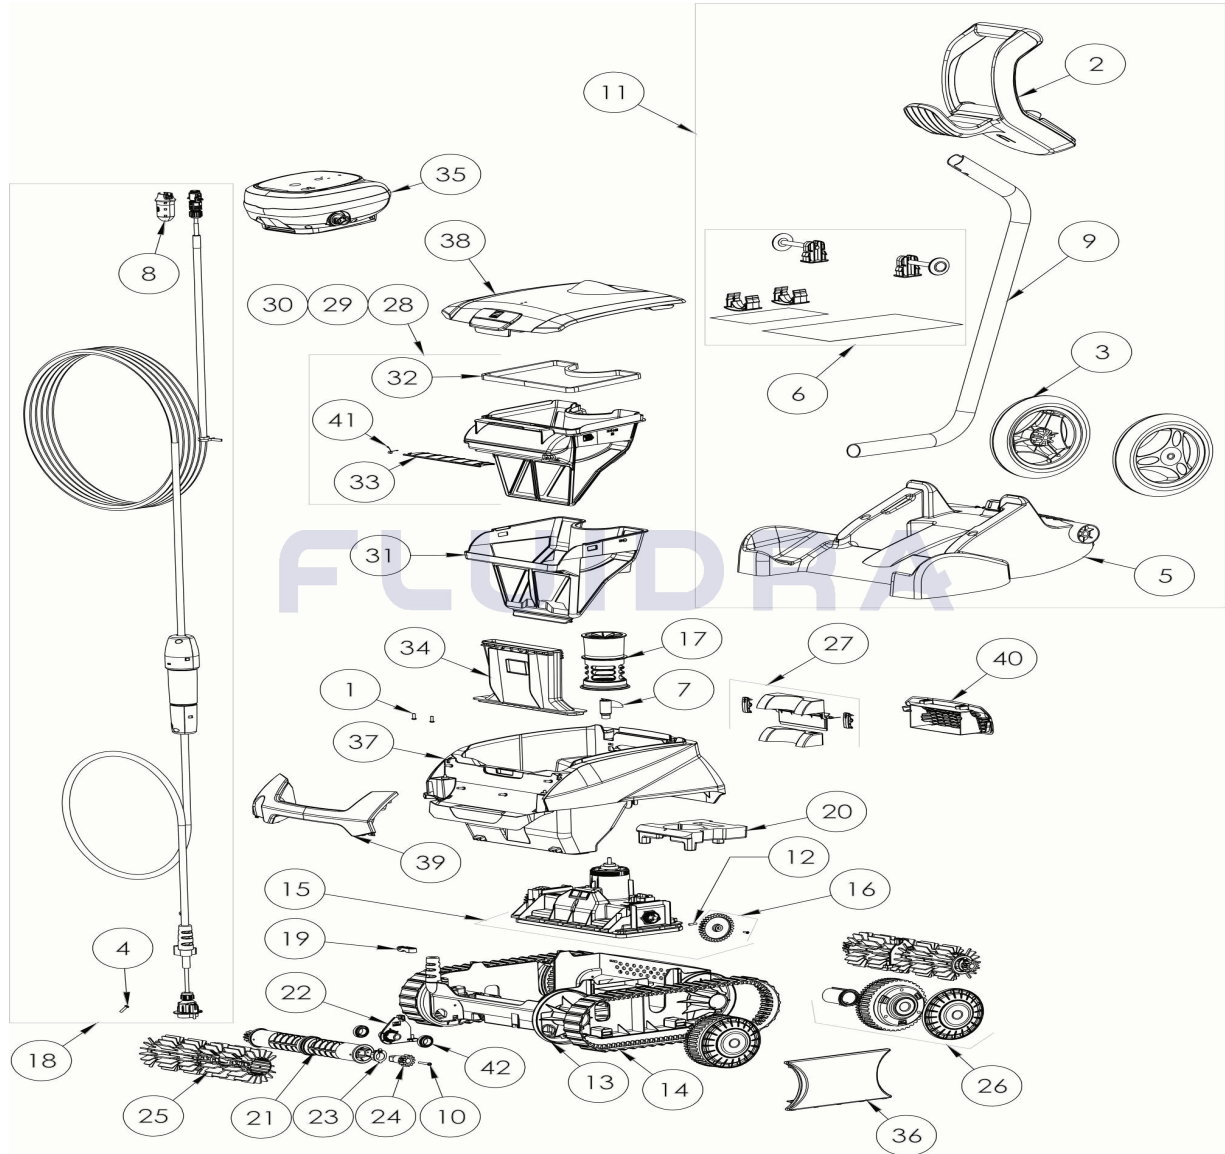

CODIGO

WR000499

DESCRIÇÃO: RE 4700 IQ

PORTUGUES

POS	CODIGO	DESCRIÇÃO	JANTIDADE	POS	CODIGO	DESCRIÇÃO	JANTIDADE
1	R0516700	PARAFUSO 4*12 MM (Pack 5 UN)	1	16	R0895600	RODA DENTADA CN (*2)	1
2	R0565000	PEGA CARRO DE TRANSPORTE	1	17	R0895700	CANALIZADOR DE FLUXO CN	1
3	R0565100	RODAS CARRO DE TRANSPORTE	1	18	R0896100	CABO FLUTUANTE 18M	1
4	R0608500	PARAFUSO 4*16 MM A4 (Pack 5 UN)	1	19	R0896200	FLANGE DE FIXAÇÃO DE CABO CN	1
5	R0632800	BASE CARRO CYCLONX	1	20	R0896300	FLUTUADOR CHASSIS CN	1
6	R0632900	KIT ACESSÓRIOS MONTAGEM CARRO CYC	1	21	R0896400	ROLO PORTA-ESCOVAS CN (*2)	2
7	R0633200	HÉLICE CYCLONX	1	22	R0896500	CLIP FIXAÇÃO ROLOS CN	2
8	R0634100	CORPO LIGAÇÃO 3 PINS	1	23	R0896600	ROLAMENTO EXTERIOR CN (*2)	2
9	R0634400	TUBO CARRO DE TRANSPORTE CYCLONX	1	24	R0896700	PINHÃO 12 DENTES, CN (*2)	2
10	R0638900	PARAFUSO 4*25 MM (Pack 5 UN)	1	25	R0896900	ESCOVAS CN CINZA CLARO (*2)	2
11	R0639500	CARRO C	1	26	R0897300	RODA CN	4
12	R0657900	PASSADOR Ø4 EIXO BLOCO MOTOR (PACI	1	27	R0897400	KIT DE VÁLVULA TRASEIRA CN	1
13	R0895100	CHASSIS	1	28	R0897500	FILTRO CN 100µ - SINGLE	1