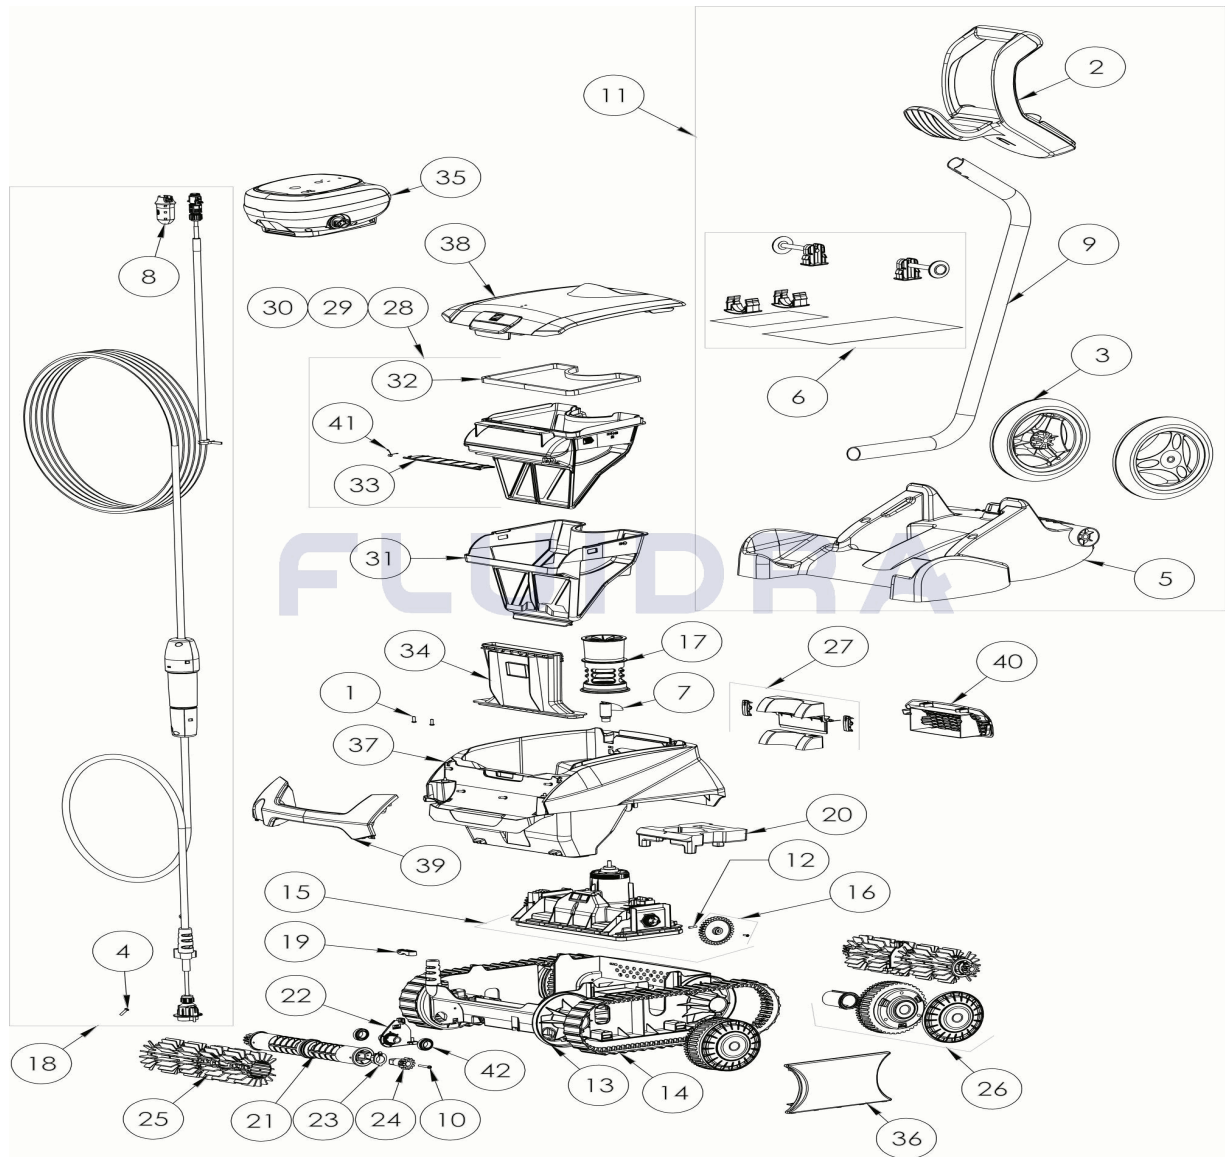

CODIGO

**WR000499**

DESCRIPCION: RE 4700 IQ

**ESPAÑOL**

POS	CODIGO	DESCRIPCION	CANTIDAD	POS	CODIGO	DESCRIPCION	CANTIDAD
1	R0516700	TORNILLO 4*12 MM (PACK DE 5 UN.)	1	16	R0895600	PIÑÓN CN (*2)	1
2	R0565000	EMPUÑADURA CARRO DE TRANSPORTE	1	17	R0895700	CANALIZADOR DE FLUJO CN	1
3	R0565100	RUEDAS CARRO DE TRANSPORTE (Pack 2)	1	18	R0896100	CABLE FLOTANTE DE 18M	1
4	R0608500	TORNILLO 4*16 MM (PACK DE 5 UN)	1	19	R0896200	BRIDA FIJACION DEL CABLE CN	1
5	R0632800	BASE CARRO CYCLONX	1	20	R0896300	FLOTADOR CHASIS CN	1
6	R0632900	KIT ACCESORIOS CARRO CYCLONX	1	21	R0896400	RODILLO PORTACEPILLOS CN (*2)	2
7	R0633200	HÉLICE CYCLONX	1	22	R0896500	CLIP FIJACIÓN DE RODILLOS CN	2
8	R0634100	CUERPO CONECTOR 3 PINS	1	23	R0896600	KIT CASQUILLOS EJE CEPILLO EXTERIOR	2
9	R0634400	TUBO CARRO DE TRANSPORTE CYCLONX	1	24	R0896700	KIT PIÑÓN EJE CEPILLO 12 DIENTES CN (*2)	2
10	R0638900	TORNILLO 4*25 MM (Pack 5 UN)	1	25	R0896900	CEPILLOS CN GRIS CLARO (*2)	2
11	R0639500	CARRO C	1	26	R0897300	RUEDA CN	4
12	R0657900	PASADOR ø4 EJE BLOQUE MOTOR (PACK	1	27	R0897400	KIT TAPA VALVULA TRASERA CN	1
13	R0895100	CHASIS CN	1	28	R0897500	FILTRO CN 100µ - SINGLE	1

CODIGO **WR000499**DESCRIPCION: **RE 4700 IQ**

14	R0895200	ORUGA CN (*2)	1	29	R0897600	FILTRO CN 150μ - DUAL	1
15	R0895500	BLOQUE MOTOR CN LED	1	30	R0897700	FILTRO CN 200μ - SINGLE	1
31	R0898100	FILTRO SUPERIOR CN 60μ - DUAL	1	37	R0902600	CUERPO CN B, AZUL MARINO	1
32	R0898300	JUNTA TAPA DEL FILTRO CN	1	38	R0902700	TAPA SUPERIOR CN B	1
33	R0898400	TAPA VALVULA DEL FILTRO CN	1	39	R0903300	EMPUÑADURA CN B, GRIS CLARO	1
34	R0898500	CANALIZADOR DE ASPIRACION CN	1	40	R0903400	REJILLA TRASERA CN B, NEGRO	1
35	R0898900	UNIDAD DE CONTROL CN TYPE 4 EU	1	41	R0905500	MUELLE TAPA VALVULA FILTROCN	1
36	R0902400	TAPAS LATERALES CN PEQUEÑAS (*2)	1	42	W79034	COJINETE, (RUEDA Y MOTOR)	4