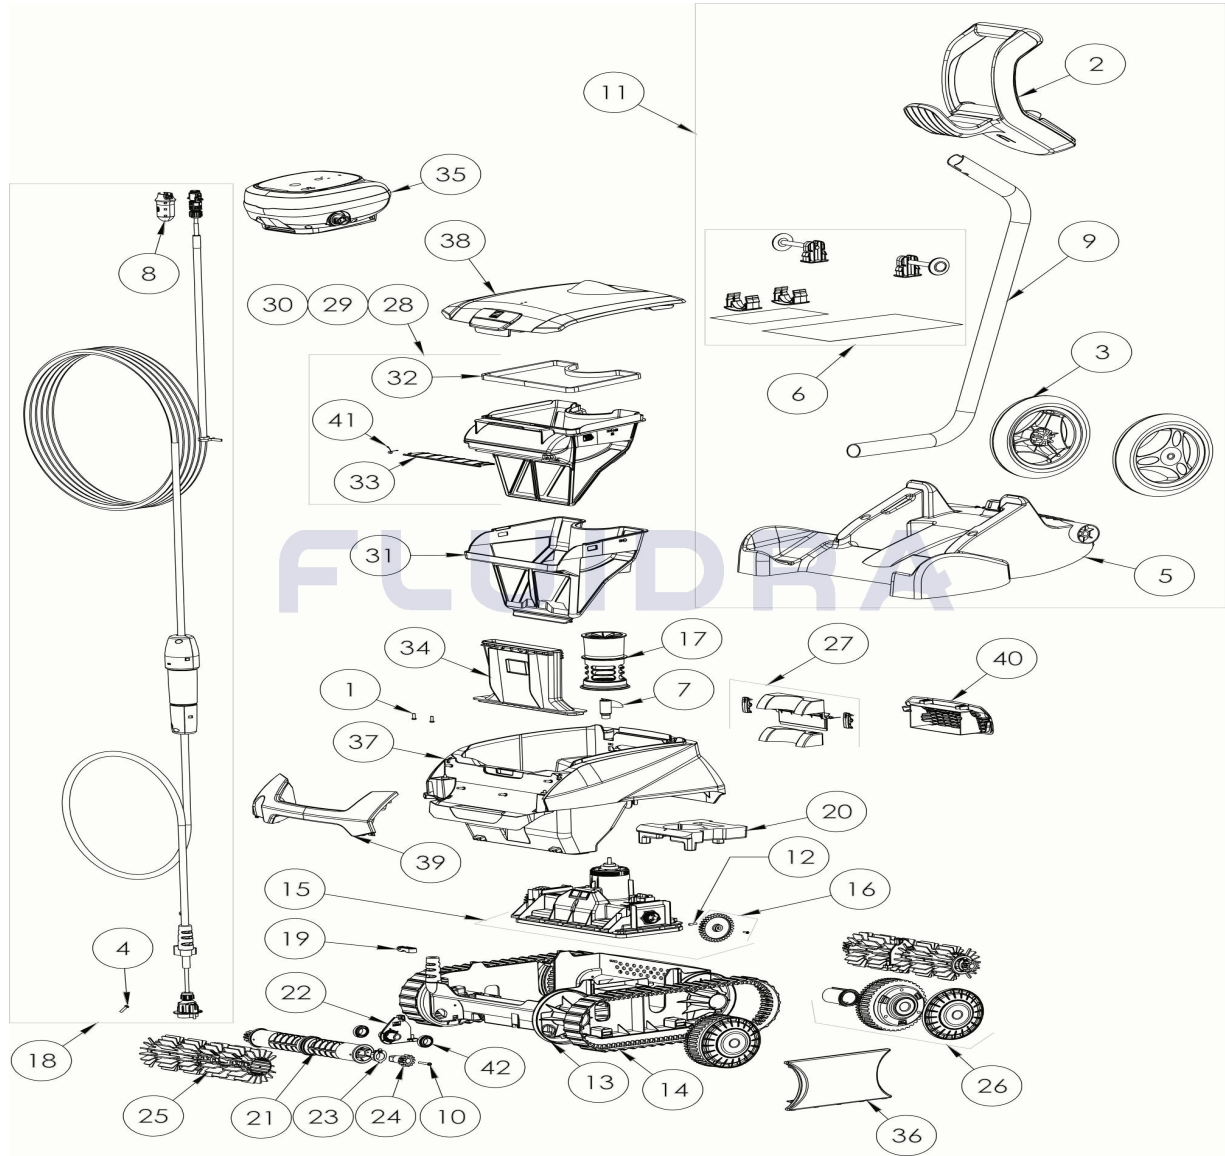

CODE **WR000499**

BESCHREIBUNG: RE 4700 IQ

DEUTSCH

POS	CODE	BESCHREIBUNG	MENGE	POS	CODE	BESCHREIBUNG	MENGE
1	R0516700	SCHRAUBE 4 * 12 MM(SET mit 5 Stk.)	1	16	R0895600	ZAHNRAD CN (*2)	1
2	R0565000	HANDGRIFF CADDY	1	17	R0895700	STRÖMUNGSDÜSE CN	1
3	R0565100	RÄDER CADDY (SET mit 2 Stk.)	1	18	R0896100	SCHWIMMKABEL KOMPLETT 18M	1
4	R0608500	SCHRAUBE 4 * 16 MM, A4 (SET mit 5 Stk.)	1	19	R0896200	KABELZUGENTLASTUNG CN	1
5	R0632800	BODENPLATTE CADDY A-0 (CYCLONX)	1	20	R0896300	SCHWIMMKÖRPER CHASSIS CN	1
6	R0632900	ZUBEHÖR CADDY (CYCLONX)	1	21	R0896400	BÜRSTENWALZE CN (*2)	2
7	R0633200	TURBINE (CYCLONX)	1	22	R0896500	BÜRSTENANKER CN	2
8	R0634100	STECKERGEHÄUSE (CYCLONX)	1	23	R0896600	LAGER AUSSEN CN (* 2)	2
9	R0634400	STANDROHR FÜR CADDY (CYCLONX)	1	24	R0896700	ZAHNRAD 12 ZÄHNE CN	2
10	R0638900	SCHRAUBE 4 * 25 MM, A2 (SET mit 5 Stk.)	1	25	R0896900	BÜRSTEN CN HELLGRAU (*2)	2
11	R0639500	CADDY C	1	26	R0897300	LENKRAD CN	4
12	R0657900	BEFESTIGUNGSSTIFT FÜR MOTORBLOCK	1	27	R0897400	VENTLKLAPPENSET CN	1
13	R0895100	GEHÄUSE UNTERTEIL CN	1	28	R0897500	FILTER CN 100µ - SINGLE	1