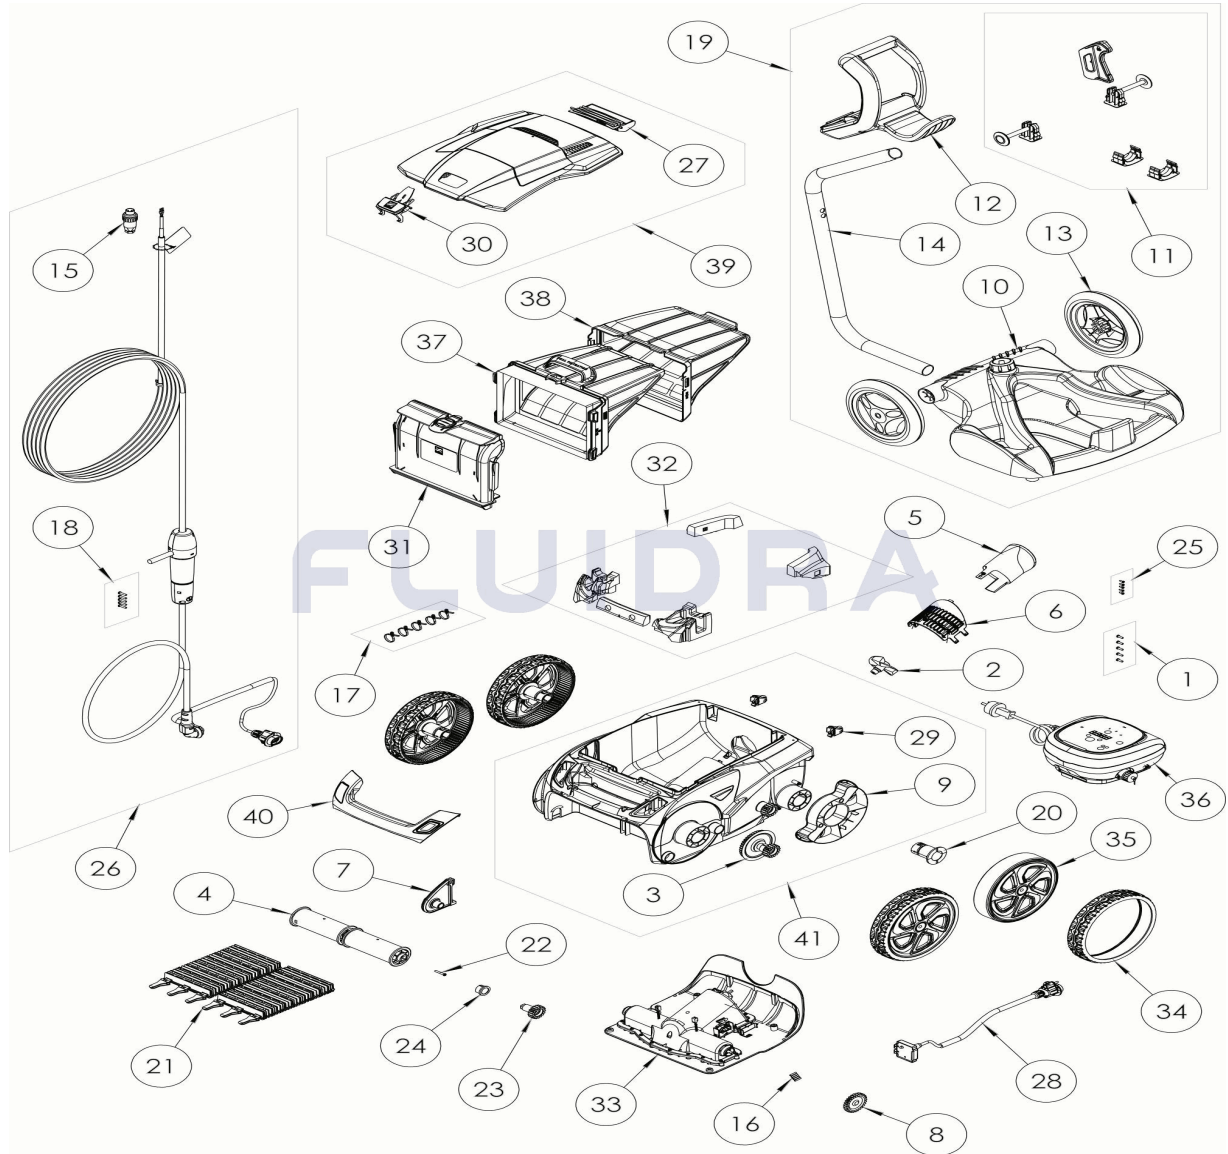

CODIGO **WR000511**

DESCRIÇÃO: **OA 6600 IQ**

PORTUGUES

POS	CODIGO	DESCRIÇÃO	JANTIDADE	POS	CODIGO	DESCRIÇÃO	JANTIDADE
1	R0516700	PARAFUSO 4*12 MM (Pack 5 UN)	1	16	R0567800	CLIP FIXADOR 3*16 MM (Pack 5 UN)	1
2	R0517000	HÉLICE	1	17	R0567900	ABRAÇADEIRA CABO FLUTUANTE	1
3	R0517200	CJTO. TRANSMISSÃO	4	18	R0608500	PARAFUSO 4*16 MM A4 (Pack 5 UN)	1
4	R0517400	ROLO PORTA-ESCOVAS (Pack 2 UN)	1	19	R0609100	CARRO V	1
5	R0517500	CANALIZADOR DE FLUXO	1	20	R0636700	TAMPA DO ROLAMENTO DA RODA	4
6	R0517600	TELA PROTECÇÃO	1	21	R0638800	ESCOVAS TIPO 2 R9022 ZODIAC (Pack 2 UN)	1
7	R0518702	SUPORTE CENTRAL ESCOVAS CINZAS	1	22	R0638900	PARAFUSO 4*25 MM (Pack 5 UN)	1
8	R0518800	RODA DENTADA 27 DENTES (Pack 2 UN)	1	23	R0639000	RODA DENTADA 17 DENTES (Pack 2 UN)	1
9	R0540300	PROTETOR DA RODA	2	24	R0639100	TAMPA EXTERIOR (Pack 2 UN)	1
10	R0564800	BASE CARRO DE TRANSPORTE	1	25	R0639200	PARAFUSO 2.9*9.5 MM (Pack 5 UN)	1
11	R0564900	KIT ACCESÓRIOS CARRO	1	26	R0726700	CABO FLUTUANTE SWIVEL 21M	1
12	R0565000	PEGA CARRO DE TRANSPORTE	1	27	R0863200	MONTAGEM DO FLUTUANTE TRASEIRO	1
13	R0565100	RODAS CARRO DE TRANSPORTE	1	28	R0863300	BLOCO DE SENSORES MONTADOS	1