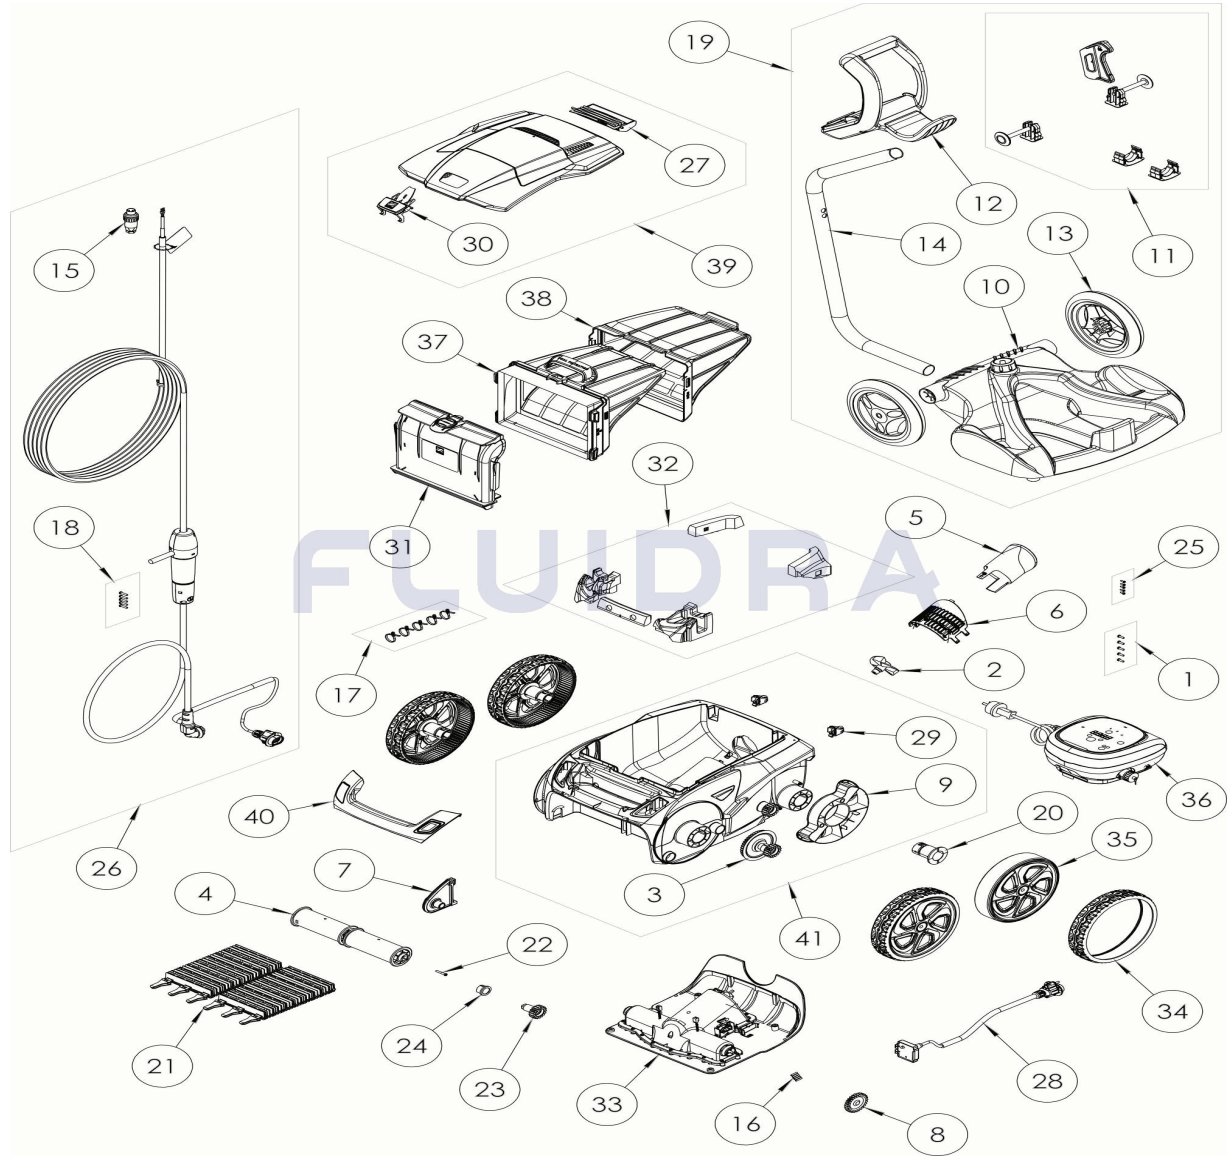

CODE **WR000511**

DESCRIPTION: **OA 6600 IQ**

FRANCAIS

POS	CODE	DESCRIPTION	QUANTITE	POS	CODE	DESCRIPTION	QUANTITE
1	R0516700	VIS 4*12 MM (X5)	1	16	R0567800	GOUPILLE 3*16 MM (*5)	1
2	R0517000	HELICE V	1	17	R0567900	LIEN SERRAGE CABLE FLOTT (*5)	1
3	R0517200	TRANSMISSION	4	18	R0608500	VIS 4*16 MM A4 (*5)	1
4	R0517400	SUPPORT BROSE (*2)	1	19	R0609100	KIT CHARIOT V	1
5	R0517500	GUIDE FLUX	1	20	R0636700	PALIER ROUE ZODIAC	4
6	R0517600	GRILLE MOTEUR	1	21	R0638800	BROSSE TYPE 2 R9022 ZODIAC (*2)	1
7	R0518702	PONTET BROSE GRIS	1	22	R0638900	VIS 4*25 MM (*5)	1
8	R0518800	PIGNON 27 DENTS (*2)	1	23	R0639000	PIGNON 17 DENTS (*2)	1
9	R0540300	PROTECTION ROUE	2	24	R0639100	PALIER EXTERIEUR (*2)	1
10	R0564800	EMBASE CHARIOT	1	25	R0639200	VIS 2.9*9.5 MM (*5)	1
11	R0564900	PIECES ACCESSOIRE CHARIOT	1	26	R0726700	CABLE FLOTTANT SWIVEL 21M	1
12	R0565000	POIGNEE CHARIOT	1	27	R0863200	FLOTTEUR ARRIERE ASSEMBLE	1
13	R0565100	ROUES CHARIOT (*2)	1	28	R0863300	BLOC CAPTEUR ASSEMBLE	1