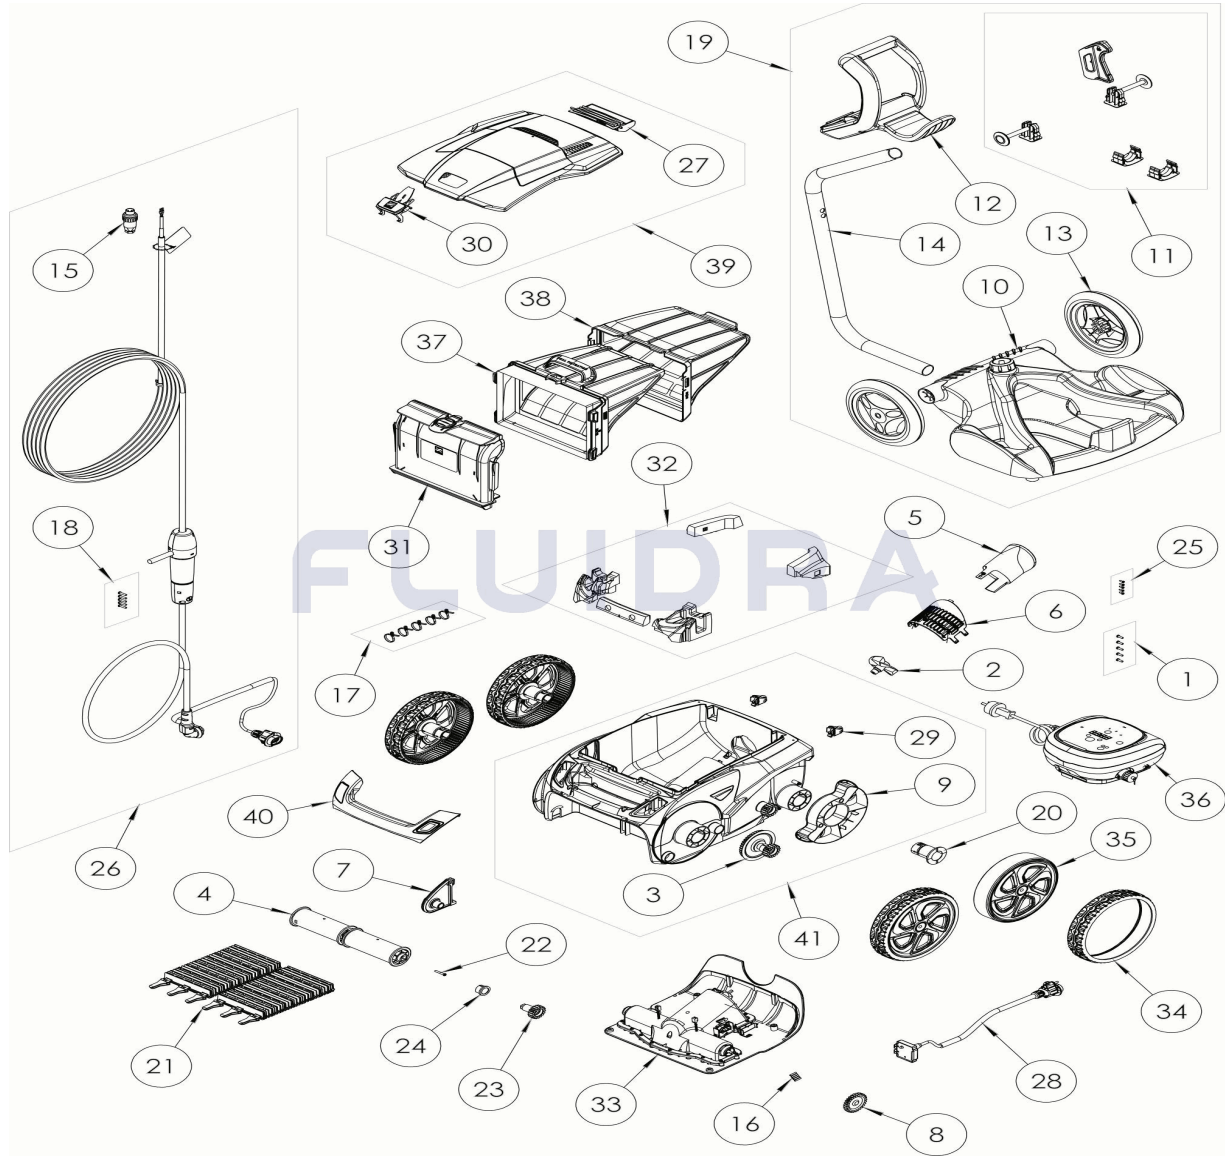

CODE **WR000511**

BESCHREIBUNG: **OA 6600 IQ**

DEUTSCH

POS	CODE	BESCHREIBUNG	MENGE	POS	CODE	BESCHREIBUNG	MENGE
1	R0516700	SCHRAUBE 4 * 12 MM(SET mit 5 Stk.)	1	16	R0567800	SPLINT FÜR KREUZZAPFENANTRIEB (SET	1
2	R0517000	TURBINE	1	17	R0567900	KLEMME FÜR SCHWIMMKABEL (SET mit 5 Stk.)	1
3	R0517200	GETRIEBE	4	18	R0608500	SCHRAUBE 4 * 16 MM, A4 (SET mit 5 Stk.)	1
4	R0517400	BÜRSTENWALZE (SET mit 2 Stk.)	1	19	R0609100	CADDY V	1
5	R0517500	STRÖMUNGSDÜSE	1	20	R0636700	RADBUCHSE EC	4
6	R0517600	SCHUTZGITTER	1	21	R0638800	BÜRSTEN TYP 2 (CONTACT +) R9022 (SET mit 2 Stk.)	1
7	R0518702	BÜRSTENANKER, GRAU	1	22	R0638900	SCHRAUBE 4 * 25 MM, A2 (SET mit 5 Stk.)	1
8	R0518800	ZAHNRAD 27 ZÄHNE (SET mit 2 Stk.)	1	23	R0639000	ZAHNRAD 17 ZÄHNE (SET mit 2 Stk.)	1
9	R0540300	RADSCHUTZBLENDE	2	24	R0639100	ZAHNRADBUCHSE (SET mit 2 Stk.)	1
10	R0564800	BODENPLATTE CADDY	1	25	R0639200	ZYLINDERKOPFSCHRAUBE 2,9 * 9,5 MM (SI	1
11	R0564900	ZUBEHÖR CADDY	1	26	R0726700	SCHWIMMKABEL KOMPLETT SWIVEL 21M	1
12	R0565000	HANDGRIFF CADDY	1	27	R0863200	HECKFLOAT MONTAGE	1
13	R0565100	RÄDER CADDY (SET mit 2 Stk.)	1	28	R0863300	BLOCK VON SENSOREN MONTIEREN	1