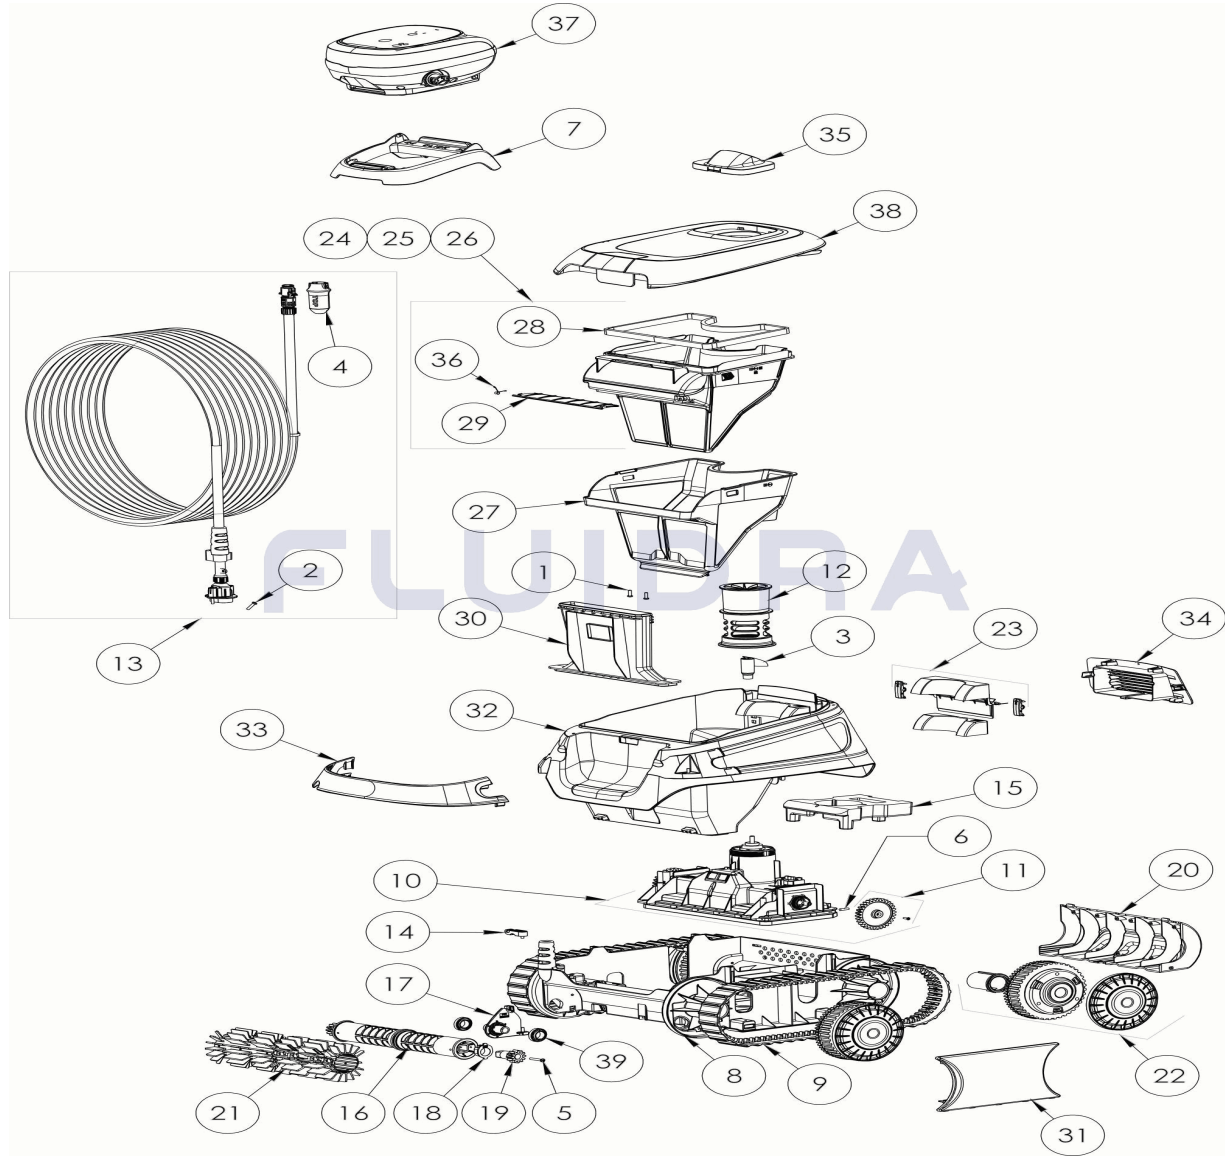

CODE **WR000489**

BESCHREIBUNG: **CNX 1090**

DEUTSCH

POS	CODE	BESCHREIBUNG	MENGE	POS	CODE	BESCHREIBUNG	MENGE
1	R0516700	SCHRAUBE 4 * 12 MM(SET mit 5 Stk.)	1	16	R0896400	BÜRSTENWALZE CN (*2)	1
2	R0608500	SCHRAUBE 4 * 16 MM, A4 (SET mit 5 Stk.)	1	17	R0896500	BÜRSTENANKER CN	1
3	R0633200	TURBINE (CYCLONX)	1	18	R0896600	LAGER AUSSEN CN (* 2)	1
4	R0634100	STECKERGEHÄUSE (CYCLONX)	1	19	R0896700	ZAHNRAD 12 ZÄHNE CN	1
5	R0638900	SCHRAUBE 4 * 25 MM, A2 (SET mit 5 Stk.)	1	20	R0896800	GEHÄUSEABDECKUNG HINTEN CN	1
6	R0657900	BEFESTIGUNGSSTIFT FÜR MOTORBLOCK	1	21	R0897000	BÜRSTEN CN BARACUDA BLAU (*2)	1
7	R0662600	HALTERUNG STEUERBOX	1	22	R0897300	LENKRAD CN	4
8	R0895100	GEHÄUSE UNTERTEIL CN	1	23	R0897400	VENTLKLAPPENSET CN	1
9	R0895200	RAUPENBAND CN (*2)	1	24	R0897500	FILTER CN 100µ - SINGLE	1
10	R0895400	MOTORBLOCK CN NO LED	1	25	R0897600	FILTER CN 150µ - DUAL	1
11	R0895600	ZAHNRAD CN (*2)	1	26	R0897700	FILTER CN 200µ - SINGLE	1
12	R0895700	STRÖMUNGSDÜSE CN	1	27	R0898100	FILTERKORB AUSSEN CN 60µ - DUAL	1
13	R0895800	SCHWIMMKABEL KOMPLETT CN 15M	1	28	R0898300	FILTERKORBDICHTUNG CN	1