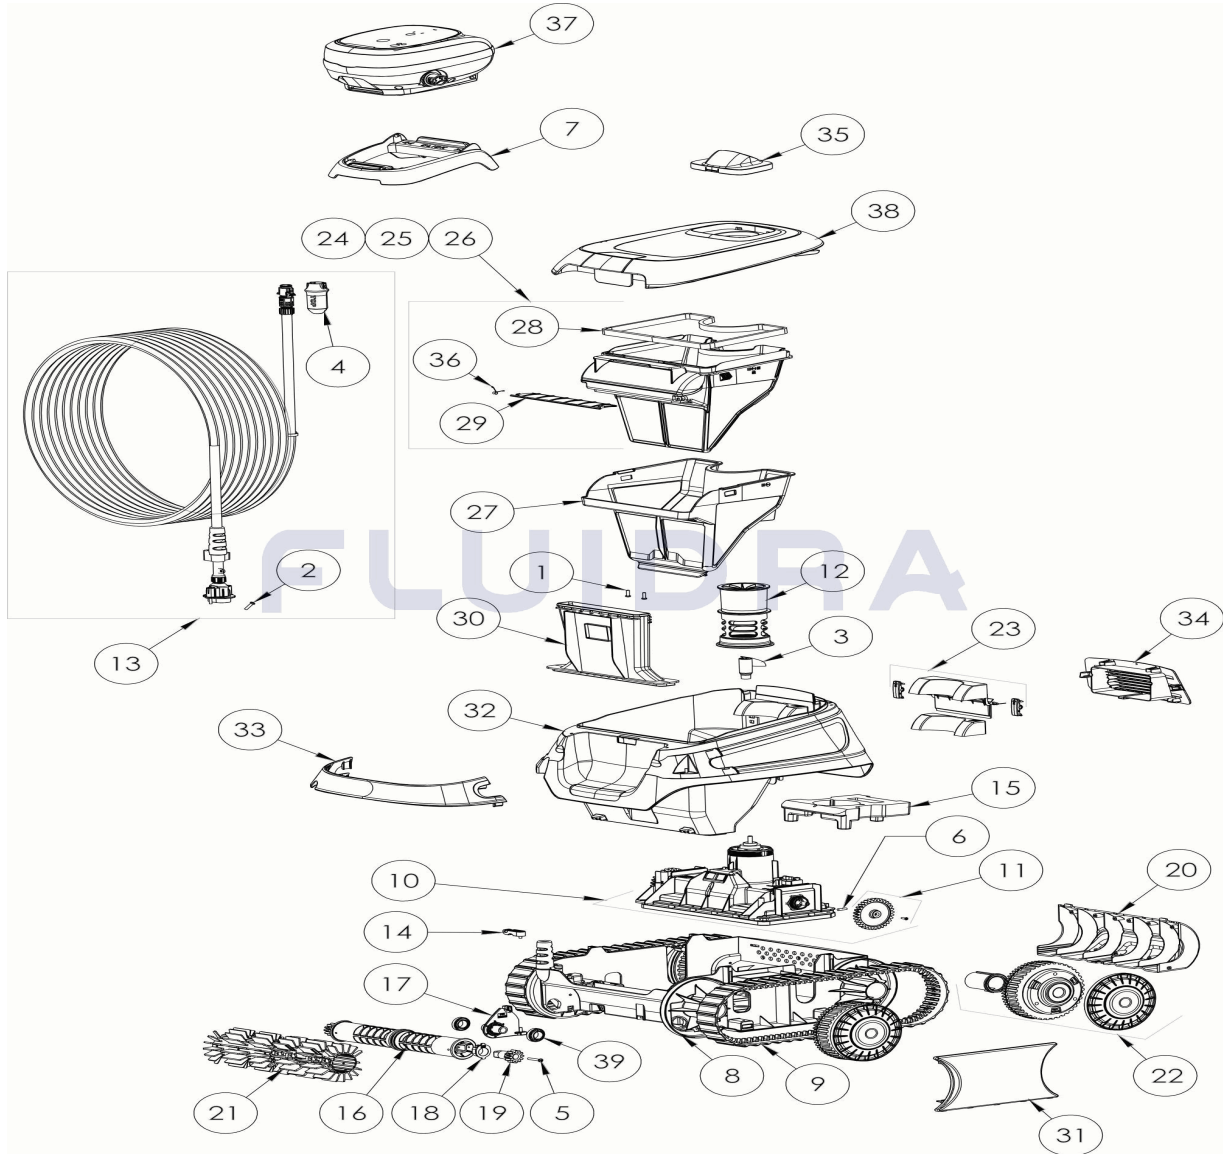

CODIGO **WR000489**

DESCRIÇÃO: **CNX 1090**

PORTUGUES

POS	CODIGO	DESCRIÇÃO	JANTIDADE	POS	CODIGO	DESCRIÇÃO	JANTIDADE
1	R0516700	PARAFUSO 4*12 MM (Pack 5 UN)	1	16	R0896400	ROLO PORTA-ESCOVAS CN (*2)	1
2	R0608500	PARAFUSO 4*16 MM A4 (Pack 5 UN)	1	17	R0896500	CLIP FIXAÇÃO ROLOS CN	1
3	R0633200	HÉLICE CYCLONX	1	18	R0896600	ROLAMENTO EXTERIOR CN (*2)	1
4	R0634100	CORPO LIGAÇÃO 3 PINS	1	19	R0896700	PINHÃO 12 DENTES, CN (*2)	1
5	R0638900	PARAFUSO 4*25 MM (Pack 5 UN)	1	20	R0896800	TAMPA TRASEIRA CHASSIS CN	1
6	R0657900	PASSADOR Ø4 EIXO BLOCO MOTOR (PAC)	1	21	R0897000	ESCOVAS CN BARACUDA AZUL (*2)	1
7	R0662600	SUPORTE CAIXA DE COMANDOS	1	22	R0897300	RODA CN	4
8	R0895100	CHASSIS	1	23	R0897400	KIT DE VÁLVULA TRASEIRA CN	1
9	R0895200	LAGARTAS CN (*2)	1	24	R0897500	FILTRO CN 100µ - SINGLE	1
10	R0895400	BLOCO MOTOR CN NO LED	1	25	R0897600	FILTRO CN 150µ - DUAL	1
11	R0895600	RODA DENTADA CN (*2)	1	26	R0897700	FILTRO CN 200µ - SINGLE	1
12	R0895700	CANALIZADOR DE FLUXO CN	1	27	R0898100	FILTRO CN 60µ - DUAL	1
13	R0895800	CABO FLUTUANTE CN 15M	1	28	R0898300	JUNTA DE TAMPA CN	1