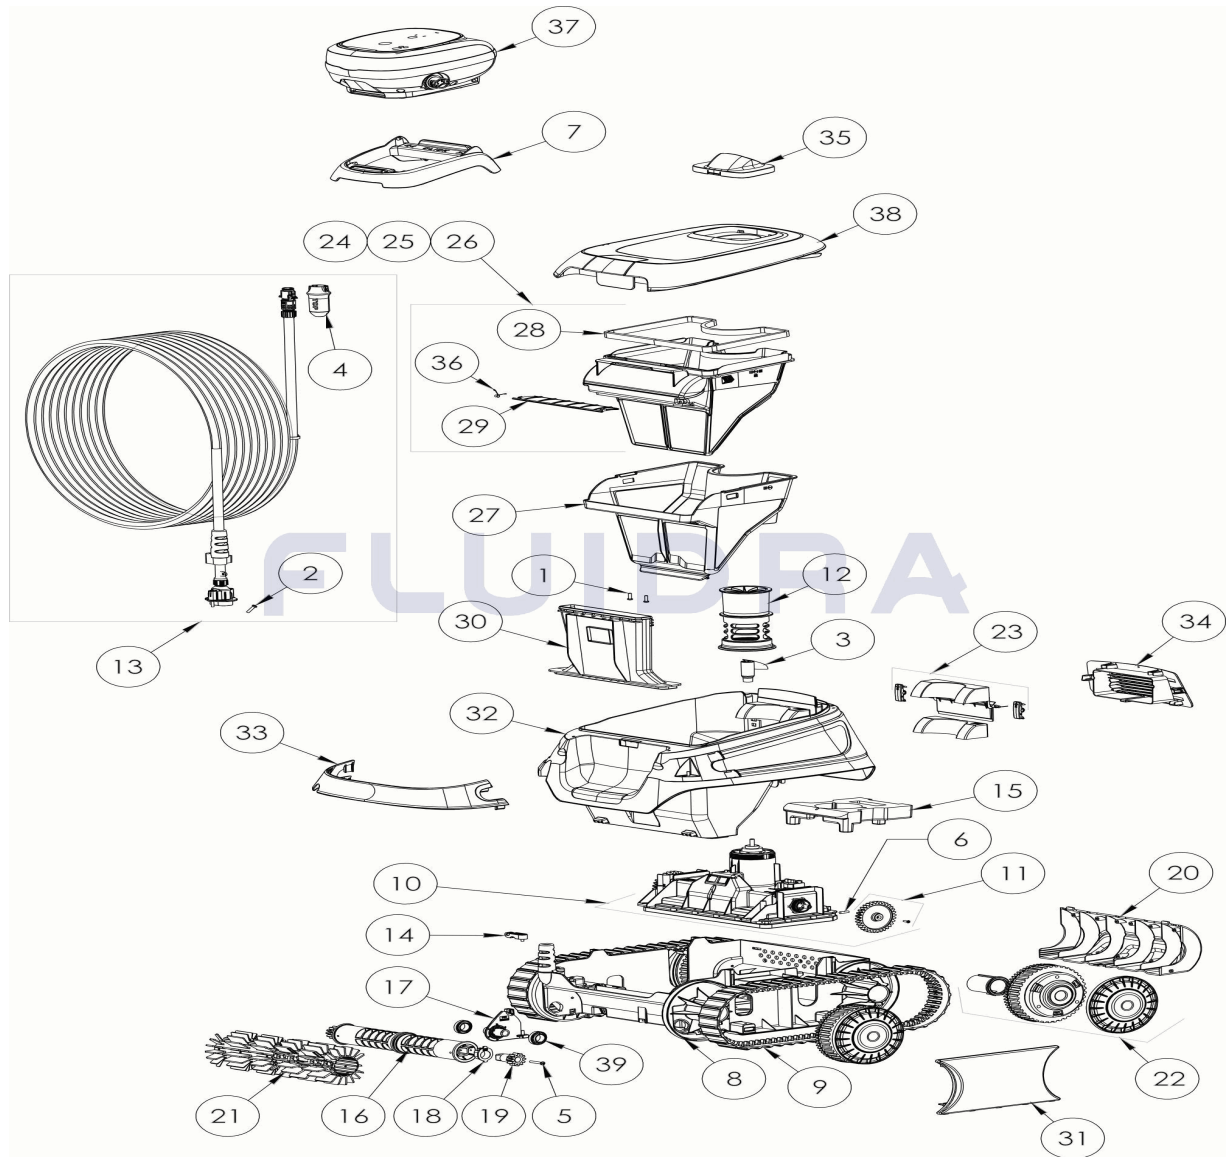

CODIGO **WR000489**

 DESCRIPCION: **CNX 1090**

**ESPAÑOL**

POS	CODIGO	DESCRIPCION	CANTIDAD	POS	CODIGO	DESCRIPCION	CANTIDAD
1	R0516700	TORNILLO 4*12 MM (PACK DE 5 UN.)	1	16	R0896400	RODILLO PORTACEPILLOS CN (*2)	1
2	R0608500	TORNILLO 4*16 MM (PACK DE 5 UN)	1	17	R0896500	CLIP FIJACIÓN DE RODILLOS CN	1
3	R0633200	HÉLICE CYCLONX	1	18	R0896600	KIT CASQUILLOS EJE CEPILLO EXTERIOR	1
4	R0634100	CUERPO CONECTOR 3 PINS	1	19	R0896700	KIT PIÑÓN EJE CEPILLO 12 DIENTES CN (*2)	1
5	R0638900	TORNILLO 4*25 MM (Pack 5 UN)	1	20	R0896800	TAPA TRASERA CHASIS CN	1
6	R0657900	PASADOR ø4 EJE BLOQUE MOTOR (PACK	1	21	R0897000	CEPILLOS CN BARACUDA AZUL (*2)	1
7	R0662600	SOPORTE UNIDAD DE CONTROL	1	22	R0897300	RUEDA CN	4
8	R0895100	CHASIS CN	1	23	R0897400	KIT TAPA VALVULA TRASERA CN	1
9	R0895200	ORUGA CN (*2)	1	24	R0897500	FILTRO CN 100µ - SINGLE	1
10	R0895400	BLOQUE MOTOR CN NO LED	1	25	R0897600	FILTRO CN 150µ - DUAL	1
11	R0895600	PIÑÓN CN (*2)	1	26	R0897700	FILTRO CN 200µ - SINGLE	1
12	R0895700	CANALIZADOR DE FLUJO CN	1	27	R0898100	FILTRO SUPERIOR CN 60µ - DUAL	1
13	R0895800	CABLE FLOTANTE CN 15M	1	28	R0898300	JUNTA TAPA DEL FILTRO CN	1

CODIGO **WR000489**DESCRIPCION: **CNX 1090**

14	R0896200	BRIDA FIJACION DEL CABLE CN	1	29	R0898400	TAPA VALVULA DEL FILTRO CN	1
15	R0896300	FLOTADOR CHASIS CN	1	30	R0898500	CANALIZADOR DE ASPIRACION CN	1
31	R0902400	TAPAS LATERALES CN PEQUEÑAS (*2)	1	36	R0905500	MUELLE TAPA VALVULA FILTROCN	1
32	R0903600	CUERPO CN, GRIS OSCURO	1	37	R0954400	UNIDAD DE CONTROL CN TYPE 6 EU	1
33	R0904300	EMPUÑADURA CN C, GRIS OSCURO	1	38	R0995500	TAPA COMPLETA GRIS OSCURO	1
34	R0904500	REJILLA TRASERA CN C, NEGRA	1	39	W79034	COJINETE, (RUEDA Y MOTOR)	2
35	R0904700	CANALIZADOR DE FLUJO EXTERIOR CN C	1				