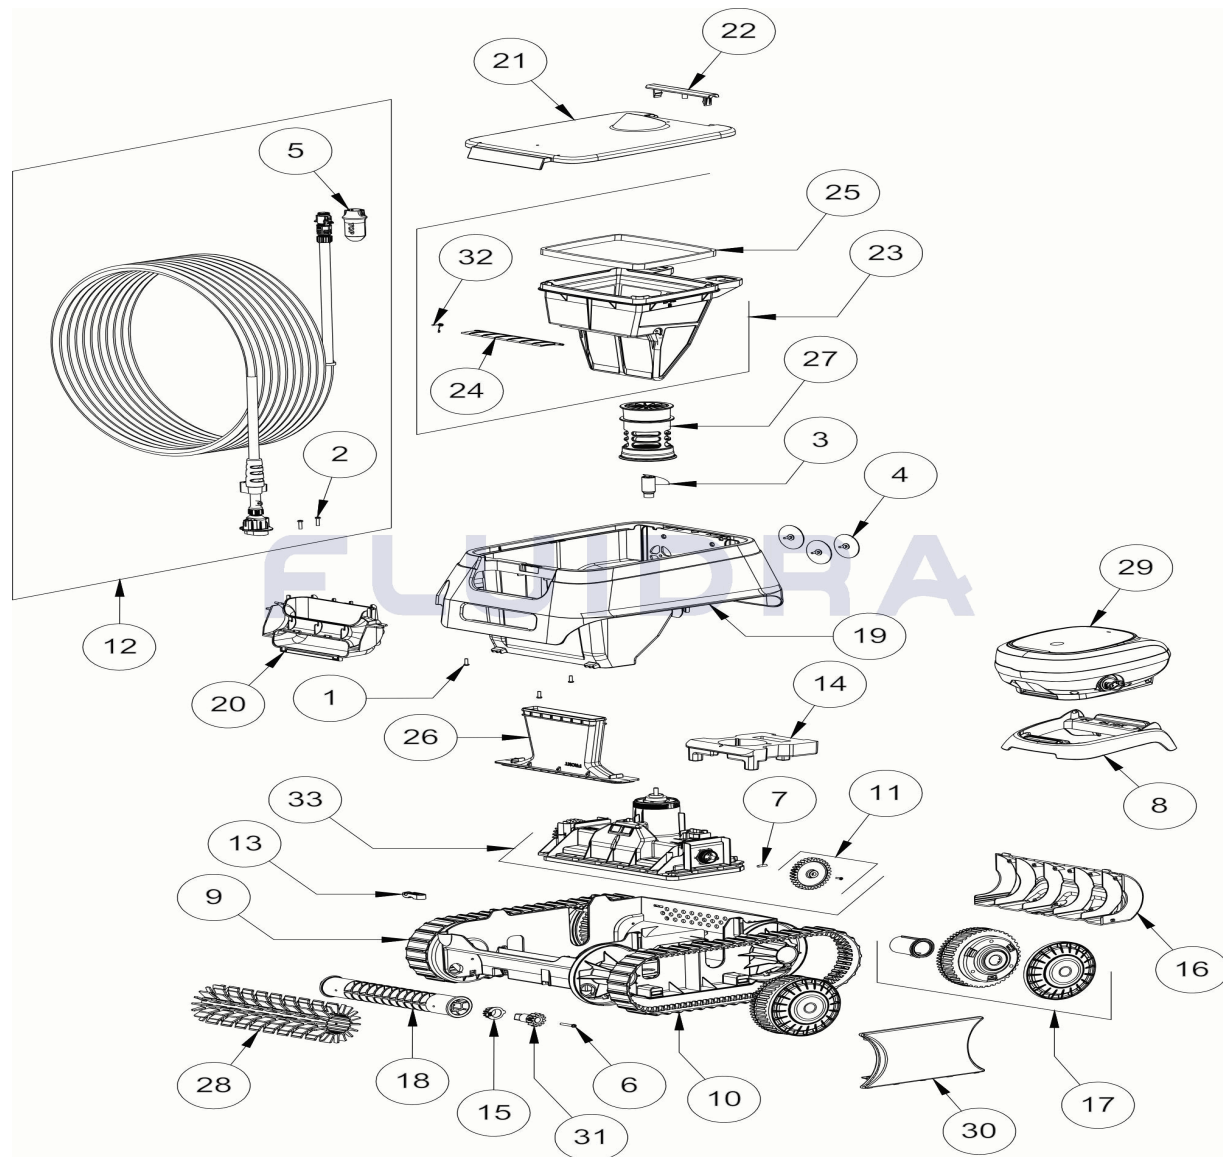

ESPLOSO

REV.: 0

7277

DATA: 17/01/2023

PAG.: 7/12

CODICE **WR000501**

DESCRIZIONE: **ER 230**

ITALIANO

POS	CODICE	DESCRIZIONE	QUANTITA'	POS	CODICE	DESCRIZIONE	QUANTITA'
1	R0516700	VITE 4*12 MM (*5)	1	16	R0896800	COPERCHIO POSTERIORE TELAIO CN	1
2	R0608500	VITE 4*16 MM A4 (*5)	1	17	R0897300	RUOTA CN	4
3	R0633200	ELICA CYCLONX	1	18	R0940400	GRANDE SUPPORTO SPAZZOLA CN	1
4	R0633300	VALVOLA DI EVACUAZIONE CYCLONX (*3)	1	19	R0998900	SCOCCA CN F BIANCA GRE	1
5	R0634100	ADATTATORE CAVO 3 PTS	1	20	R0999100	MANIGLIA CN F REFLEX BLUE GRE	1
6	R0638900	VITE 4*25 MM (*5)	1	21	R0999300	COPERCHIO CN F REFLEX BLUE GRE	1
7	R0657900	KIT 5 PIN ALBERO MOTORE	1	22	R0999500	COPERCHIO CERNIERE CN F BIANCA GRE	1
8	R0662600	PIEDISTALLO QUADRO COMANDI	1	23	R0999700	FILTRO AMPIO 150µm CN F	1
9	R0895100	TELAIO	1	24	R0999800	CLAPET FILTRO CN F	1
10	R0895200	CINGOLI CN (*2)	1	25	R0999900	GUARNIZIONE COPERCHIO CN F	1
11	R0895600	PIGNONE CN (*2)	1	26	R1000000	PICCOLO CONDOTTO ASPIRAZIONE CN F	1
12	R0895800	CAVO GALLEGGIANTE CN 15M	1	27	R1000100	PICCOLO GUIDA FLUSSO CN F	1
13	R0896200	AGGANCIANO CAVO CN	1	28	R1000200	GRANDE SPAZZOLE CN GRIGIO CHIARO	1