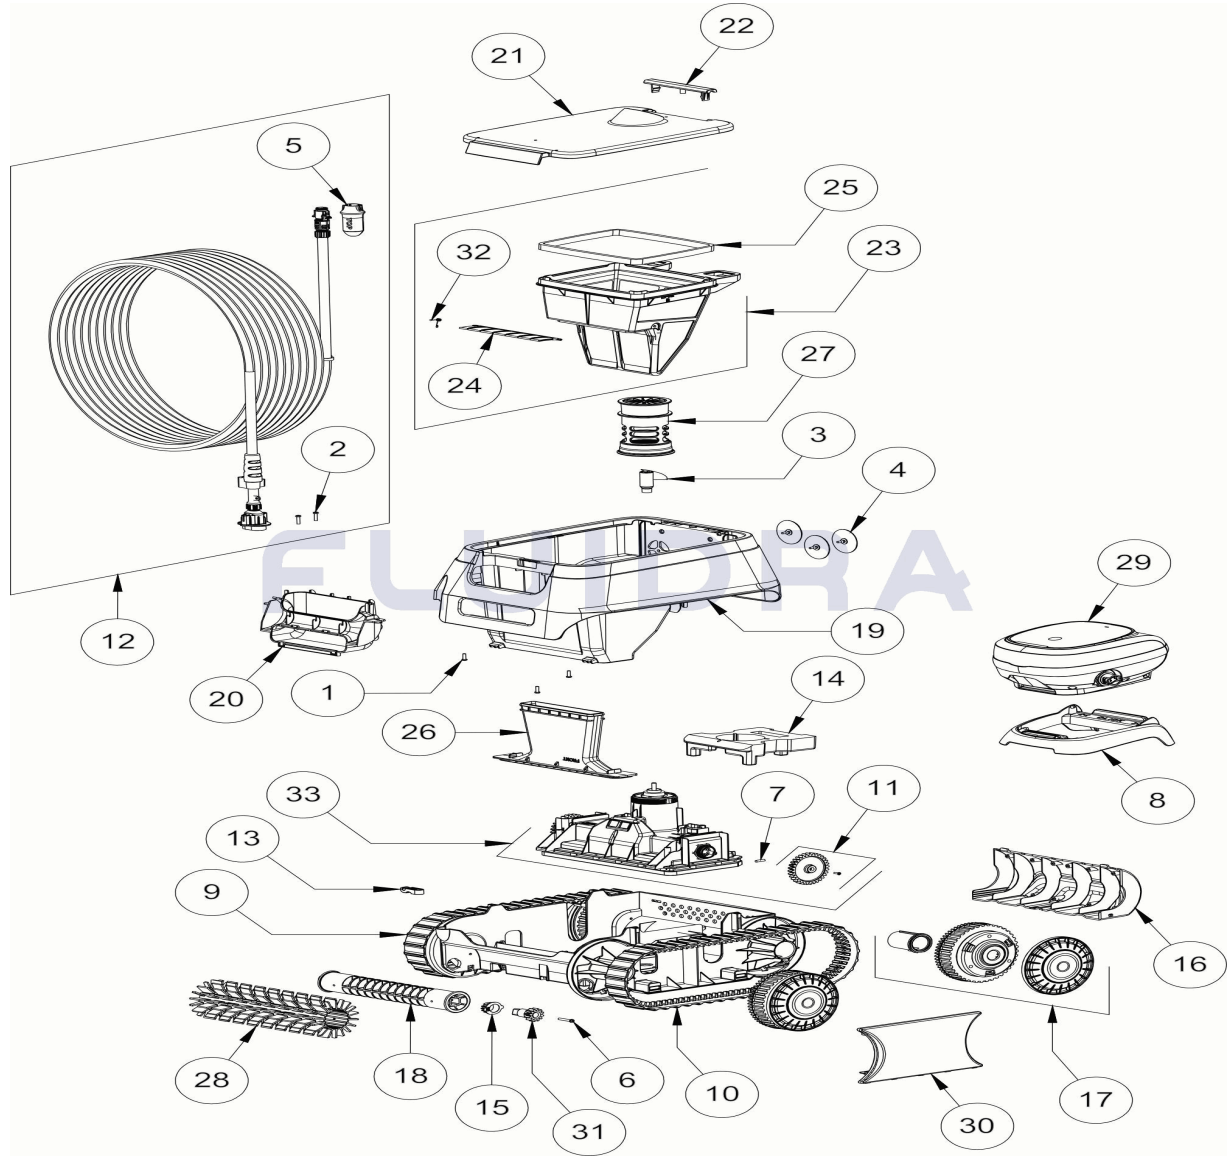

ÉCLATÉ

REV.: 0

7277

DATE: 17/01/2023

PAG.: 3/12

CODE **WR000501**

DESCRIPTION: **ER 230**

FRANCAIS

POS	CODE	DESCRIPTION	QUANTITE	POS	CODE	DESCRIPTION	QUANTITE
1	R0516700	VIS 4*12 MM (X5)	1	16	R0896800	CACHE BROSSE ARRIERE CN	1
2	R0608500	VIS 4*16 MM A4 (*5)	1	17	R0897300	ROUE CN	4
3	R0633200	HELICE CYCLONX	1	18	R0940400	SUPPORT BROSSE LARGE CN	1
4	R0633300	CLAPET EVACUATION CYCLONX (*3)	1	19	R0998900	COQUE CN F BLANC GRE	1
5	R0634100	CAPOT CONNECTEUR 3 PTS	1	20	R0999100	POIGNEE CN F REFLEX BLUE GRE	1
6	R0638900	VIS 4*25 MM (*5)	1	21	R0999300	COUVERCLE CN F REFLEX BLUE GRE	1
7	R0657900	GOUPILLE ø4 AXE BLOC MOTEUR (*5)	1	22	R0999500	COUVERCLE CHARNIERE CN F BLANC GRI	1
8	R0662600	SOCLE COFFRET COMMANDE	1	23	R0999700	FILTRE LARGE 150µm CN F	1
9	R0895100	CHASSIS CN	1	24	R0999800	CLAPET FILTRE CN F	1
10	R0895200	CHENILLE CN (*2)	1	25	R0999900	JOINT COUVERCLE CN F	1
11	R0895600	PIGNON CN (*2)	1	26	R1000000	PETIT CONDUIT ASPIRATION CN F	1
12	R0895800	CABLE FLOTTANT CN 15M	1	27	R1000100	PETIT GUIDE FLUX CN F	1
13	R0896200	ATTACHE CABLE CN	1	28	R1000200	BROSSE LARGE CN GRIS CLAIR	1