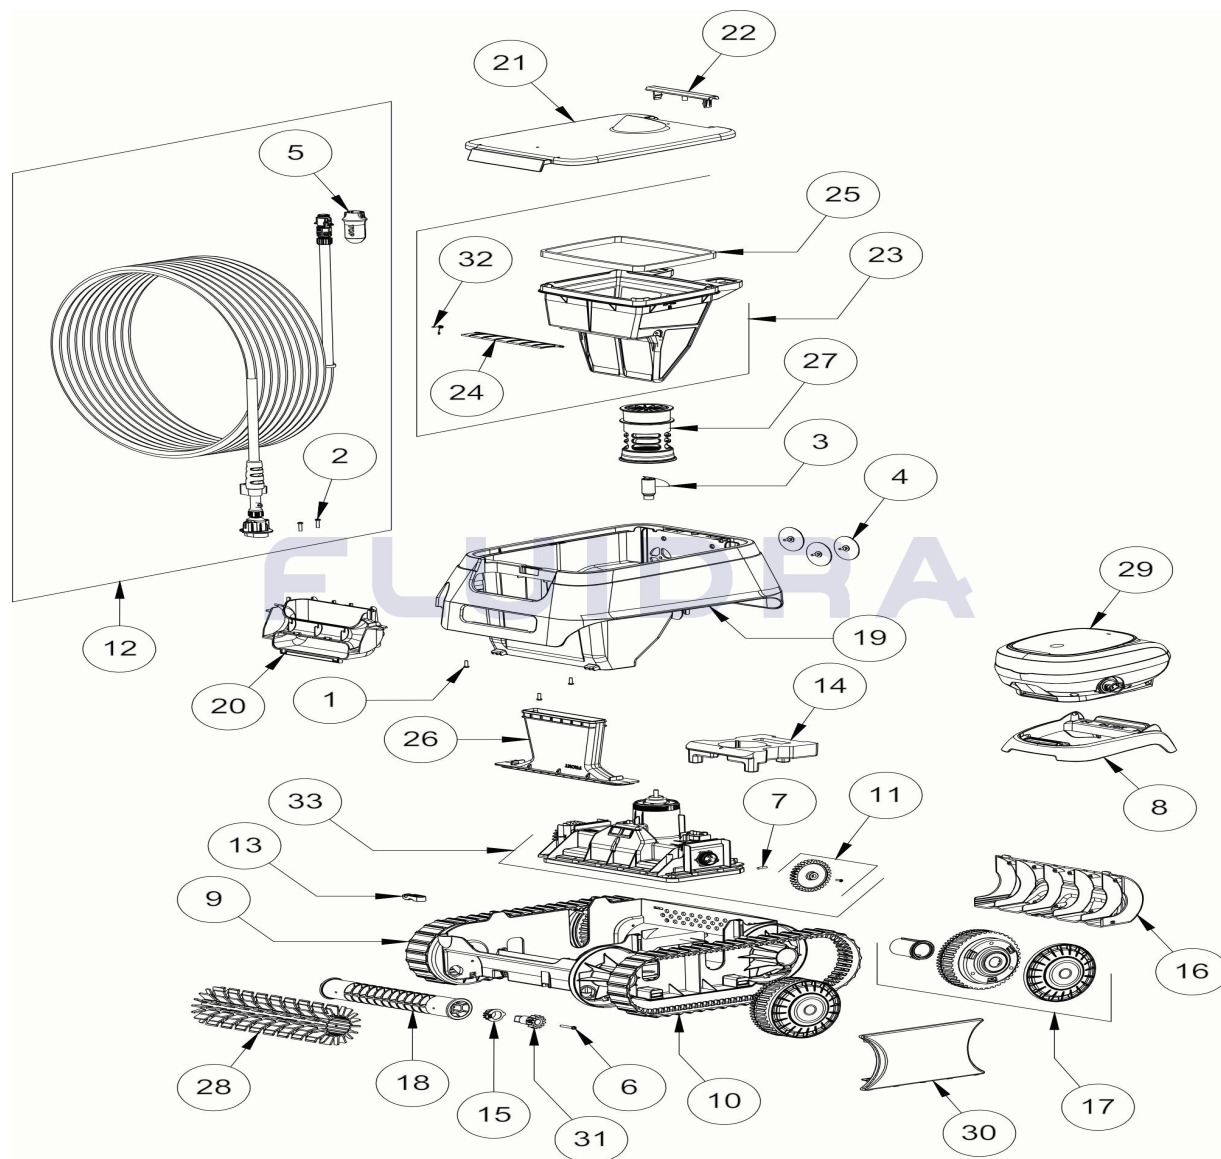

PORTUGUES

POS	CODIGO	DESCRIÇÃO	JANTIDADE	POS	CODIGO	DESCRIÇÃO	JANTIDADE
1	R0516700	PARAFUSO 4*12 MM (Pack 5 UN)	1	16	R0896800	TAMPA TRASEIRA CHASSIS CN	1
2	R0608500	PARAFUSO 4*16 MM A4 (Pack 5 UN)	1	17	R0897300	RODA CN	4
3	R0633200	HÉLICE CYCLONX	1	18	R0940400	GRANDE ROLO PORTA-ESCOVAS	1
4	R0633300	BORRACHA DE EVACUAÇÃO CYCLONX (P)	1	19	R0998900	CORPO CN F BRANCO GRE	1
5	R0634100	CORPO LIGAÇÃO 3 PINS	1	20	R0999100	PEGA CN F REFLEX BLUE GRE	1
6	R0638900	PARAFUSO 4*25 MM (Pack 5 UN)	1	21	R0999300	TAMPA SUPERIOR CN F REFLEX BLUE GRE	1
7	R0657900	PASSADOR Ø4 EIXO BLOCO MOTOR (PAC)	1	22	R0999500	TAMPA DOBRADIÇAS CN F BRANCO GRE	1
8	R0662600	SUPORTE CAIXA DE COMANDOS	1	23	R0999700	FILTRO LARGO 150µm CN F	1
9	R0895100	CHASSIS	1	24	R0999800	VÁLVULA DO FILTRO CN F	1
10	R0895200	LAGARTAS CN (*2)	1	25	R0999900	JUNTA DE TAMPA CN F	1
11	R0895600	RODA DENTADA CN (*2)	1	26	R1000000	PEQUENA BOCA DE ASPIRAÇÃO CN F	1
12	R0895800	CABO FLUTUANTE CN 15M	1	27	R1000100	PEQUENO CANALIZADOR DE FLUXO CN F	1
13	R0896200	FLANGE DE FIXAÇÃO DE CABO CN	1	28	R1000200	GRANDE ESCOVAS CN CINZA CLARO	1