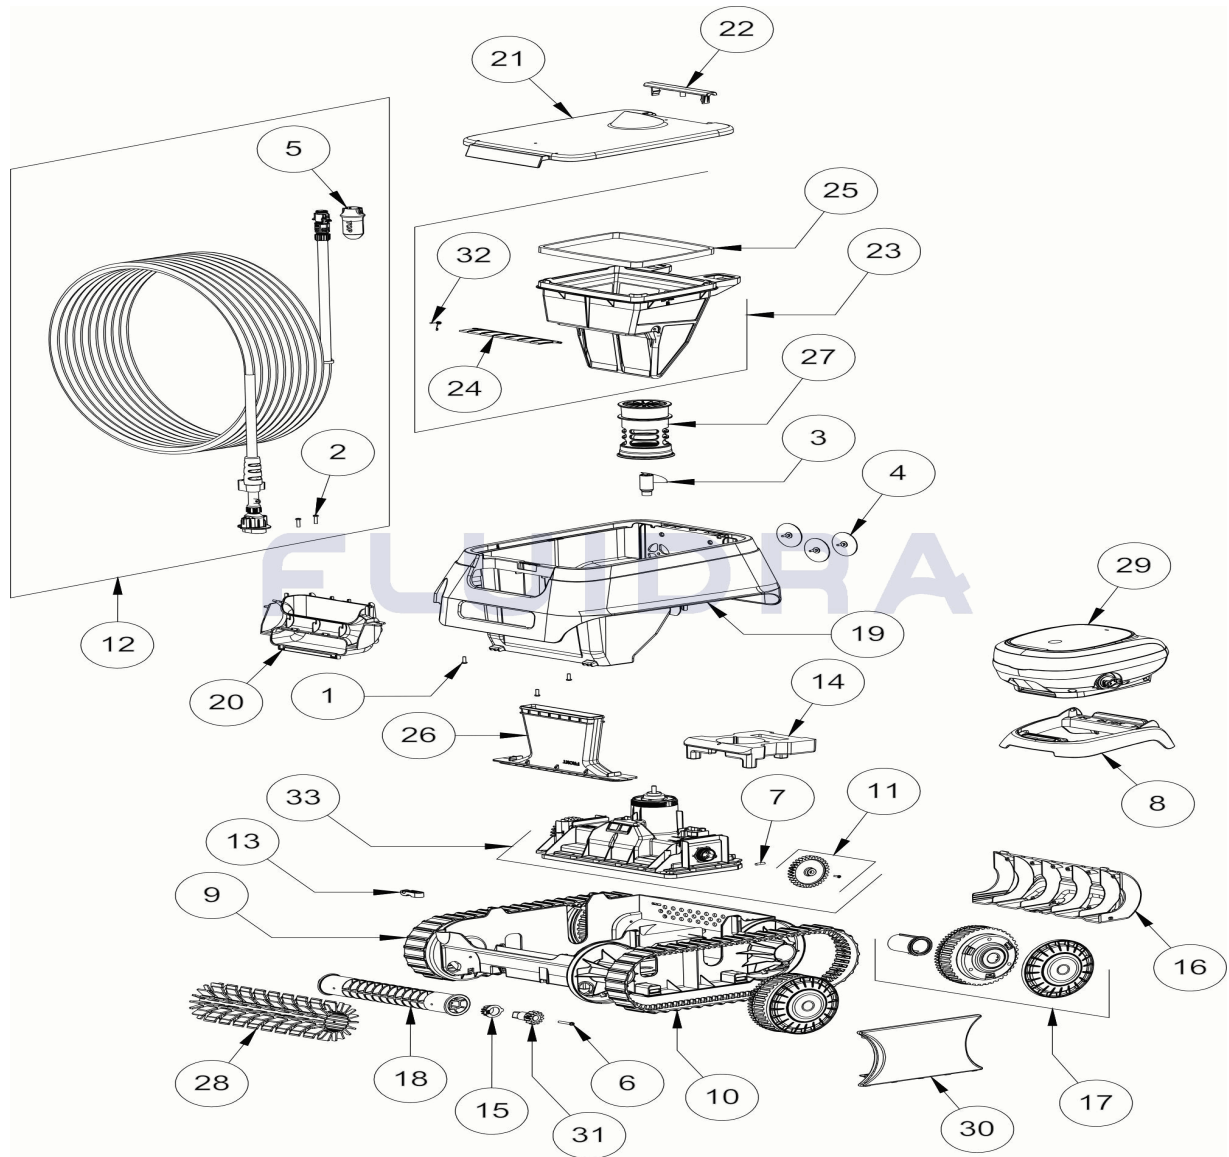

DESPIECE

REV: 0

7277

FECHA: 17/01/2023

HOJA: 1/12

CODIGO

WR000501

DESCRIPCION: ER 230

ESPAÑOL

POS	CODIGO	DESCRIPCION	CANTIDAD	POS	CODIGO	DESCRIPCION	CANTIDAD
1	R0516700	TORNILLO 4*12 MM (PACK DE 5 UN.)	1	16	R0896800	TAPA TRASERA CHASIS CN	1
2	R0608500	TORNILLO 4*16 MM (PACK DE 5 UN)	1	17	R0897300	RUEDA CN	4
3	R0633200	HÉLICE CYCLONX	1	18	R0940400	GRANDE RODILLO PORTACEPILLOS CN	1
4	R0633300	GOMA DE EVACUACIÓN CYCLONX (Pack 3	1	19	R0998900	CUERPO CN F BLANCO GRE	1
5	R0634100	CUERPO CONECTOR 3 PINS	1	20	R0999100	EMPUÑADURA CN F REFLEX BLUE GRE	1
6	R0638900	TORNILLO 4*25 MM (Pack 5 UN)	1	21	R0999300	TAPA SUPERIOR CN F REFLEX BLUE GRE	1
7	R0657900	PASADOR ø4 EJE BLOQUE MOTOR (PACK	1	22	R0999500	TAPA BISAGRA CN F BLANCO GRE	1
8	R0662600	SOPORTE UNIDAD DE CONTROL	1	23	R0999700	LARGO FILTRO 150µm CN F	1
9	R0895100	CHASIS CN	1	24	R0999800	TAPA VALVULA DEL FILTRO CN F	1
10	R0895200	ORUGA CN (*2)	1	25	R0999900	JUNTA TAPA DEL FILTRO CN F	1
11	R0895600	PIÑÓN CN (*2)	1	26	R1000000	PEQUENO CANALIZADOR DE ASPIRACION	1
12	R0895800	CABLE FLOTANTE CN 15M	1	27	R1000100	PEQUENO CANALIZADOR DE FLUJO CN F	1
13	R0896200	BRIDA FIJACION DEL CABLE CN	1	28	R1000200	GRANDE CEPILLOS CN GRIS CLARO	1

DESPIECE

REV: 0

7277

FECHA: 17/01/2023

HOJA: 2/12

CODIGO **WR000501**DESCRIPCION: **ER 230**

14	R0896300	FLOTADOR CHASIS CN	1	29	R1000600	UNIDAD DE CONTROL CN TYPE 6 EU	1
15	R0896600	KIT CASQUILLOS EJE CEPILLO EXTERIOR	1	30	R1001000	TAPAS LATERALES CN PEQUEÑAS GRIS O:	1
31	R1005500	KIT PIÑON CN (*2)	1	33	R1009300	BLOQUE MOTOR CN TIPO 6	1
32	R1008400	MUELLE FILTRO TB	1				