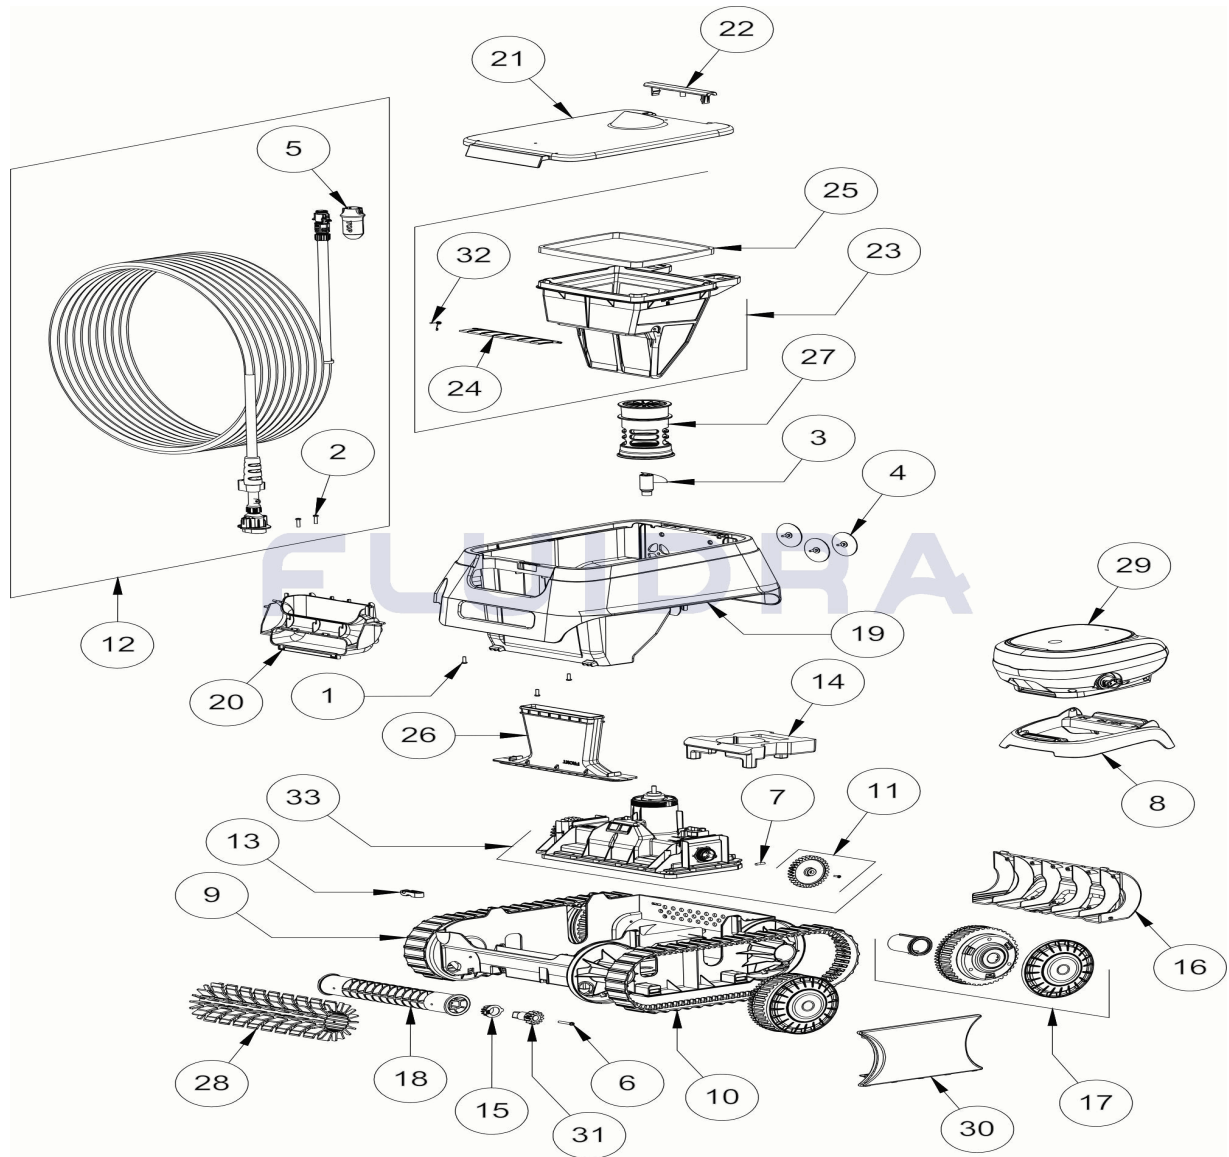

DEUTSCH

POS	CODE	BESCHREIBUNG	MENGE	POS	CODE	BESCHREIBUNG	MENGE
1	R0516700	SCHRAUBE 4 * 12 MM(SET mit 5 Stk.)	1	16	R0896800	GEHÄUSEABDECKUNG HINTEN CN	1
2	R0608500	SCHRAUBE 4 * 16 MM, A4 (SET mit 5 Stk.)	1	17	R0897300	LENKRAD CN	4
3	R0633200	TURBINE (CYCLONX)	1	18	R0940400	GROSSE BÜRSTENROLLE CN	1
4	R0633300	AUSLASSVENTIL CYCLONX (SET mit 3 Stk)	1	19	R0998900	BEHÜZING CN F WIT GRE	1
5	R0634100	STECKERGEHÄUSE (CYCLONX)	1	20	R0999100	HANDGREEP CN F REFLEX BLUE GRE	1
6	R0638900	SCHRAUBE 4 * 25 MM, A2 (SET mit 5 Stk.)	1	21	R0999300	AFDEKKING CN F REFLEX BLUE GRE	1
7	R0657900	BEFESTIGUNGSSTIFT FÜR MOTORBLOCK	1	22	R0999500	SCHARNIEREN DEKSEL CN F WIT GRE	1
8	R0662600	HALTERUNG STEUERBOX	1	23	R0999700	BREITER FILTER 150µm CN F	1
9	R0895100	GEHÄUSE UNTERTEIL CN	1	24	R0999800	FILTERVENTILDECKEL CN F	1
10	R0895200	RAUPENBAND CN (*2)	1	25	R0999900	FILTERDECKELDICHTUNG CN F	1
11	R0895600	ZAHNRAD CN (*2)	1	26	R1000000	EINLASSKANAL KLEIN CN F	1
12	R0895800	SCHWIMMKABEL KOMPLETT CN 15M	1	27	R1000100	DURCHFLUSSAUSLASS KLEIN CN F	1
13	R0896200	KABELZUGENTLASTUNG CN	1	28	R1000200	GROSSER PINSEL HELLGRAU CN	1