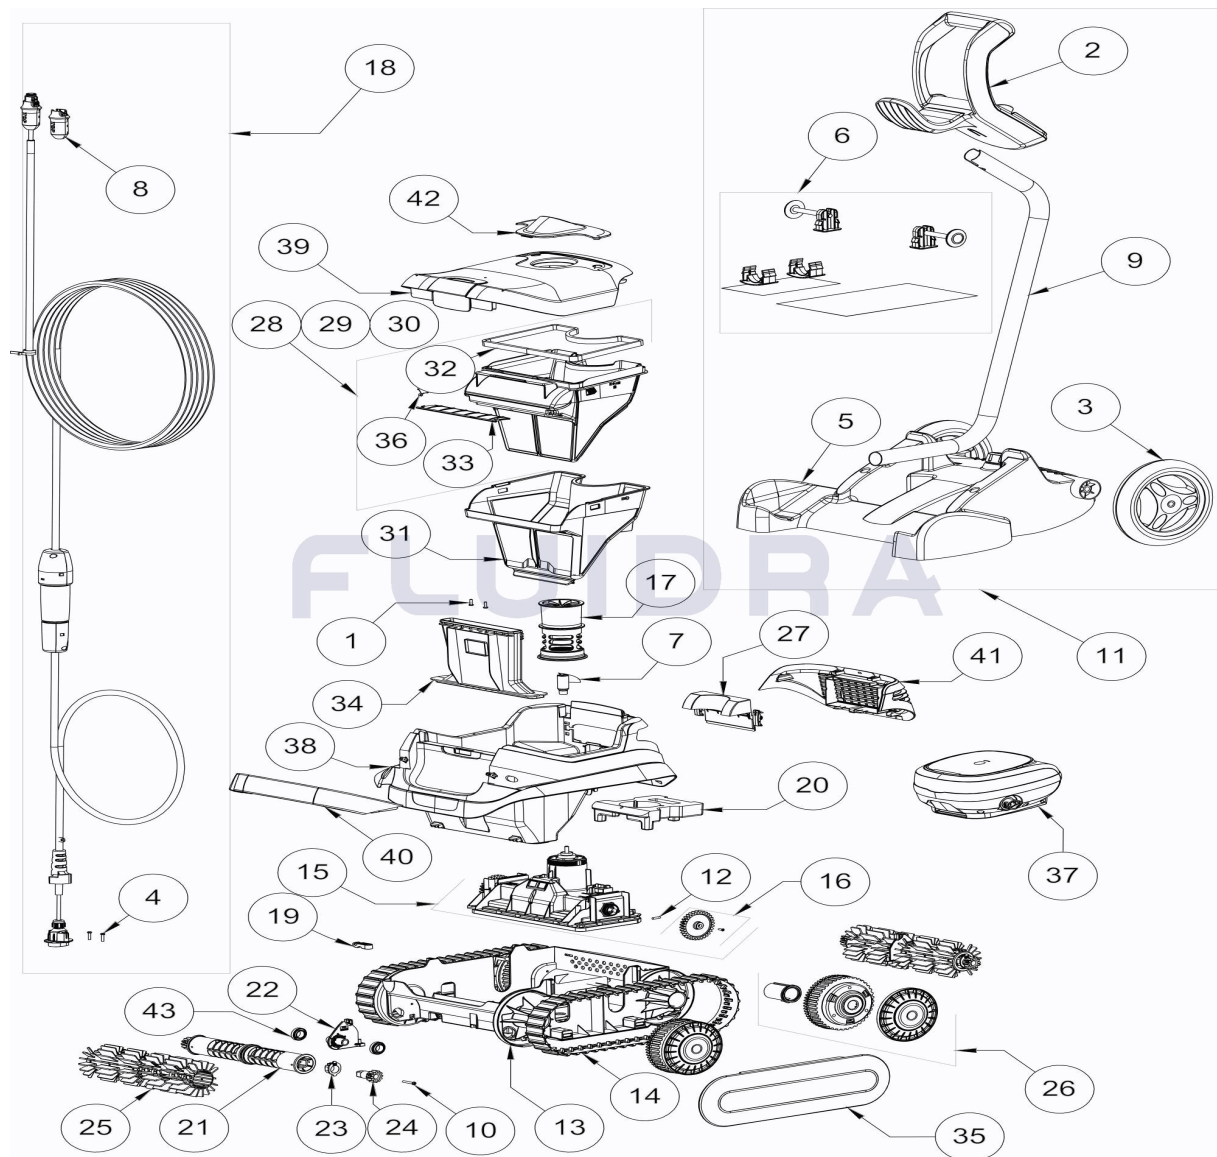

ESPAÑOL

POS	CODIGO	DESCRIPCION	CANTIDAD	POS	CODIGO	DESCRIPCION	CANTIDAD
1	R0516700	TORNILLO 4*12 MM (PACK DE 5 UN.)	1	16	R0895600	PIÑÓN CN (*2)	1
2	R0565000	EMPUÑADURA CARRO DE TRANSPORTE	1	17	R0895700	CANALIZADOR DE FLUJO CN	1
3	R0565100	RUEDAS CARRO DE TRANSPORTE (Pack 2)	1	18	R0896100	CABLE FLOTANTE DE 18M	1
4	R0608500	TORNILLO 4*16 MM (PACK DE 5 UN)	1	19	R0896200	BRIDA FIJACION DEL CABLE CN	1
5	R0632800	BASE CARRO CYCLONX	1	20	R0896300	FLOTADOR CHASIS CN	1
6	R0632900	KIT ACCESORIOS CARRO CYCLONX	1	21	R0896400	RODILLO PORTACEPILLOS CN (*2)	2
7	R0633200	HÉLICE CYCLONX	1	22	R0896500	CLIP FIJACIÓN DE RODILLOS CN	2
8	R0634100	CUERPO CONECTOR 3 PINS	1	23	R0896600	KIT CASQUILLOS EJE CEPILLO EXTERIOR	2
9	R0634400	TUBO CARRO DE TRANSPORTE CYCLONX	1	24	R0896700	KIT PIÑÓN EJE CEPILLO 12 DIENTES CN (*2)	2
10	R0638900	TORNILLO 4*25 MM (Pack 5 UN)	1	25	R0896900	CEPILLOS CN GRIS CLARO (*2)	2
11	R0639500	CARRO C	1	26	R0897300	RUEDA CN	4
12	R0657900	PASADOR ø4 EJE BLOQUE MOTOR (PACK	1	27	R0897400	KIT TAPA VALVULA TRASERA CN	1
13	R0895100	CHASIS CN	1	28	R0897500	FILTRO CN 100µ - SINGLE	1