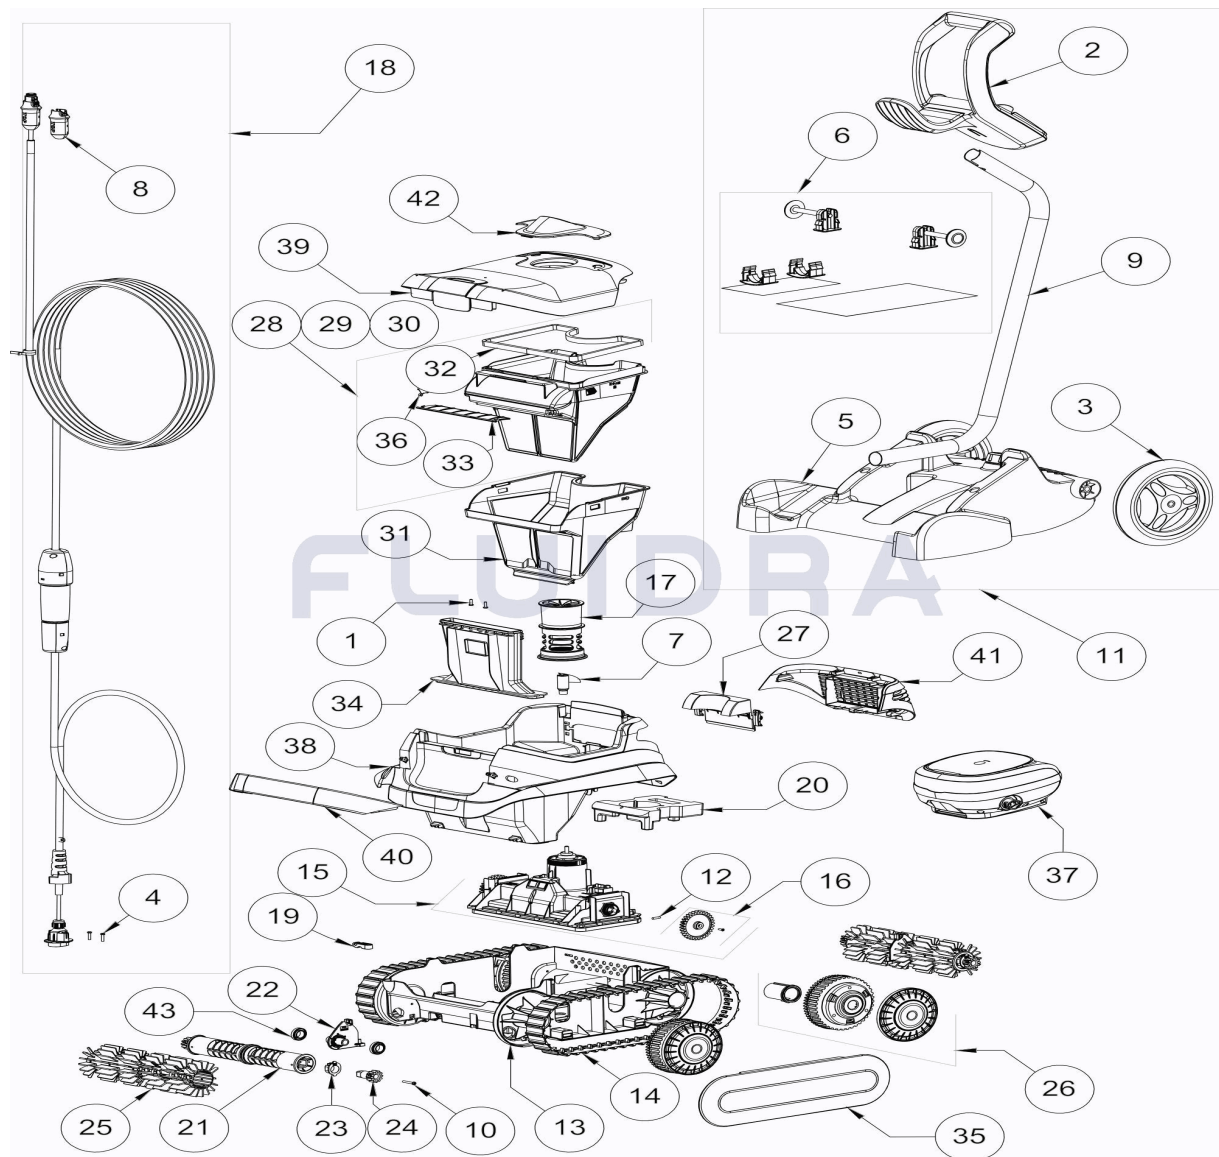

ITEM

REV.: 0

7283

DATA: 23/02/2023

FOLHA: 11/12

CODIGO

WR000538

DESCRIÇÃO: **CARON MODEL 30**

PORTUGUES

POS	CODIGO	DESCRIÇÃO	JANTIDADE	POS	CODIGO	DESCRIÇÃO	JANTIDADE
1	R0516700	PARAFUSO 4*12 MM (Pack 5 UN)	1	16	R0895600	RODA DENTADA CN (*2)	1
2	R0565000	PEGA CARRO DE TRANSPORTE	1	17	R0895700	CANALIZADOR DE FLUXO CN	1
3	R0565100	RODAS CARRO DE TRANSPORTE	1	18	R0896100	CABO FLUTUANTE 18M	1
4	R0608500	PARAFUSO 4*16 MM A4 (Pack 5 UN)	1	19	R0896200	FLANGE DE FIXAÇÃO DE CABO CN	1
5	R0632800	BASE CARRO CYCLONX	1	20	R0896300	FLUTUADOR CHASSIS CN	1
6	R0632900	KIT ACESSÓRIOS MONTAGEM CARRO CYC	1	21	R0896400	ROLO PORTA-ESCOVAS CN (*2)	2
7	R0633200	HÉLICE CYCLONX	1	22	R0896500	CLIP FIXAÇÃO ROLOS CN	2
8	R0634100	CORPO LIGAÇÃO 3 PINS	1	23	R0896600	ROLAMENTO EXTERIOR CN (*2)	2
9	R0634400	TUBO CARRO DE TRANSPORTE CYCLONX	1	24	R0896700	PINHÃO 12 DENTES, CN (*2)	2
10	R0638900	PARAFUSO 4*25 MM (Pack 5 UN)	1	25	R0896900	ESCOVAS CN CINZA CLARO (*2)	2
11	R0639500	CARRO C	1	26	R0897300	RODA CN	4
12	R0657900	PASSADOR Ø4 EIXO BLOCO MOTOR (PAC	1	27	R0897400	KIT DE VÁLVULA TRASEIRA CN	1
13	R0895100	CHASSIS	1	28	R0897500	FILTRO CN 100µ - SINGLE	1