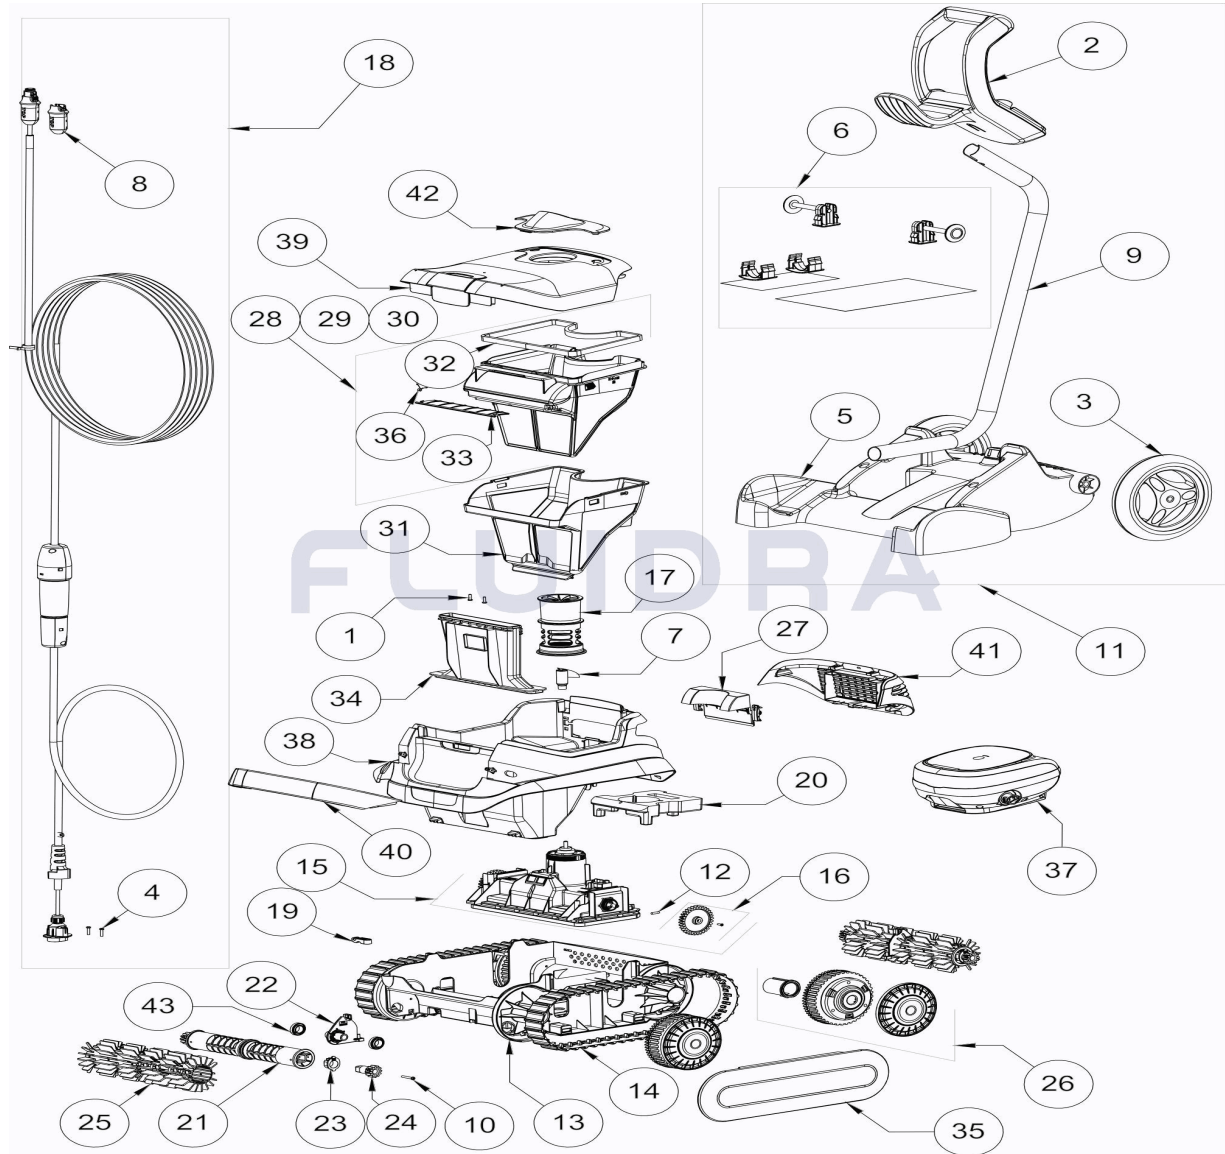

CODE

WR000538

DESCRIPTION: **CARON MODEL 30**

FRANCAIS

POS	CODE	DESCRIPTION	QUANTITE	POS	CODE	DESCRIPTION	QUANTITE
1	R0516700	VIS 4*12 MM (X5)	1	16	R0895600	PIGNON CN (*2)	1
2	R0565000	POIGNEE CHARIOT	1	17	R0895700	GUIDE FLUX CN	1
3	R0565100	ROUES CHARIOT (*2)	1	18	R0896100	CABLE FLOTTANT 18M	1
4	R0608500	VIS 4*16 MM A4 (*5)	1	19	R0896200	ATTACHE CABLE CN	1
5	R0632800	EMBASE CHARIOT CYCLONX	1	20	R0896300	FLOTTEUR CHASSIS CN	1
6	R0632900	ACCESSOIRES CHARIOT CYCLONX	1	21	R0896400	SUPPORT BROSSE CN (*2)	2
7	R0633200	HELICE CYCLONX	1	22	R0896500	PONTET BROSSE CN	2
8	R0634100	CAPOT CONNECTEUR 3 PTS	1	23	R0896600	PALIER EXTERIEUR CN (*2)	2
9	R0634400	TUBE CHARIOT CYCLONX	1	24	R0896700	PIGNON BROSSE CN (*2)	2
10	R0638900	VIS 4*25 MM (*5)	1	25	R0896900	BROSSE CN GRIS CLAIR (*2)	2
11	R0639500	KIT CHARIOT C	1	26	R0897300	ROUE CN	4
12	R0657900	GOUPILLE ø4 AXE BLOC MOTEUR (*5)	1	27	R0897400	KIT CLAPET ARRIERE CN	1
13	R0895100	CHASSIS CN	1	28	R0897500	FILTRE CN 100µ - SINGLE	1