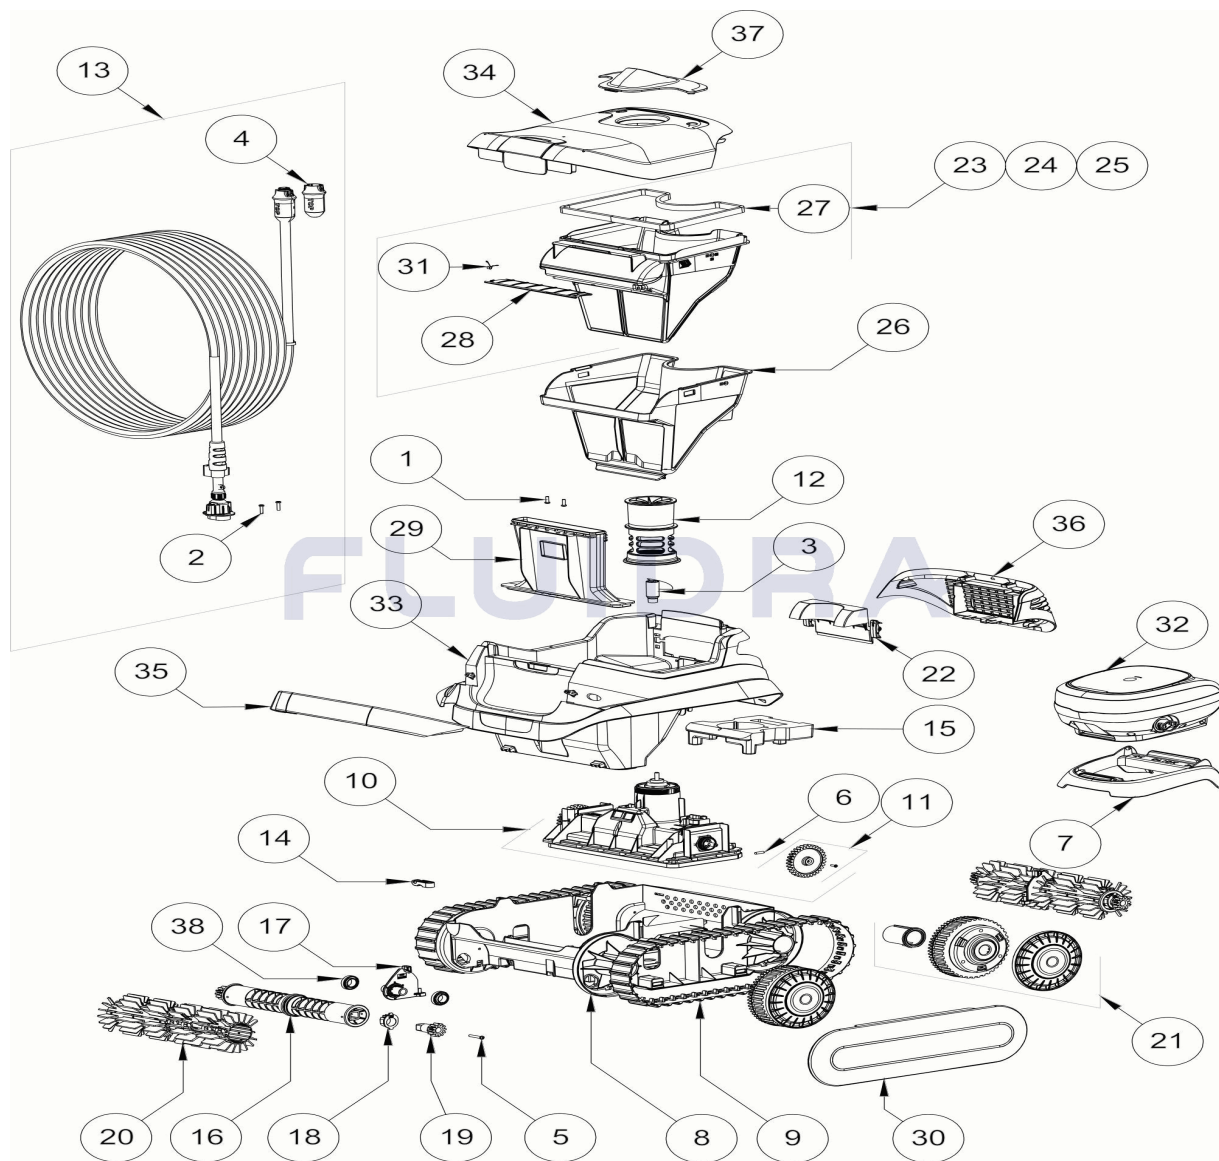

ITEM

REV.: 0

7286

DATA: 23/02/2023

FOLHA: 11/12

CODIGO

WR000555

DESCRIÇÃO: BLUEDROPS MODEL 20

PORTUGUES

POS	CODIGO	DESCRIÇÃO	JANTIDADE	POS	CODIGO	DESCRIÇÃO	JANTIDADE
1	R0516700	PARAFUSO 4*12 MM (Pack 5 UN)	1	16	R0896400	ROLO PORTA-ESCOVAS CN (*2)	2
2	R0608500	PARAFUSO 4*16 MM A4 (Pack 5 UN)	1	17	R0896500	CLIP FIXAÇÃO ROLOS CN	2
3	R0633200	HÉLICE CYCLONX	1	18	R0896600	ROLAMENTO EXTERIOR CN (*2)	2
4	R0634100	CORPO LIGAÇÃO 3 PINS	1	19	R0896700	PINHÃO 12 DENTES, CN (*2)	2
5	R0638900	PARAFUSO 4*25 MM (Pack 5 UN)	1	20	R0896900	ESCOVAS CN CINZA CLARO (*2)	2
6	R0657900	PASSADOR Ø4 EIXO BLOCO MOTOR (PAC)	1	21	R0897300	RODA CN	4
7	R0662600	SUPORTE CAIXA DE COMANDOS	1	22	R0897400	KIT DE VÁLVULA TRASEIRA CN	1
8	R0895100	CHASSIS	1	23	R0897500	FILTRO CN 100µ - SINGLE	1
9	R0895200	LAGARTAS CN (*2)	1	24	R0897600	FILTRO CN 150µ - DUAL	1
10	R0895400	BLOCO MOTOR CN NO LED	1	25	R0897700	FILTRO CN 200µ - SINGLE	1
11	R0895600	RODA DENTADA CN (*2)	1	26	R0898100	FILTRO CN 60µ - DUAL	1
12	R0895700	CANALIZADOR DE FLUXO CN	1	27	R0898300	JUNTA DE TAMPA CN	1
13	R0895900	CABO FLUTUANTE CN 18M	1	28	R0898400	VÁLVULA DO FILTRO CN	1