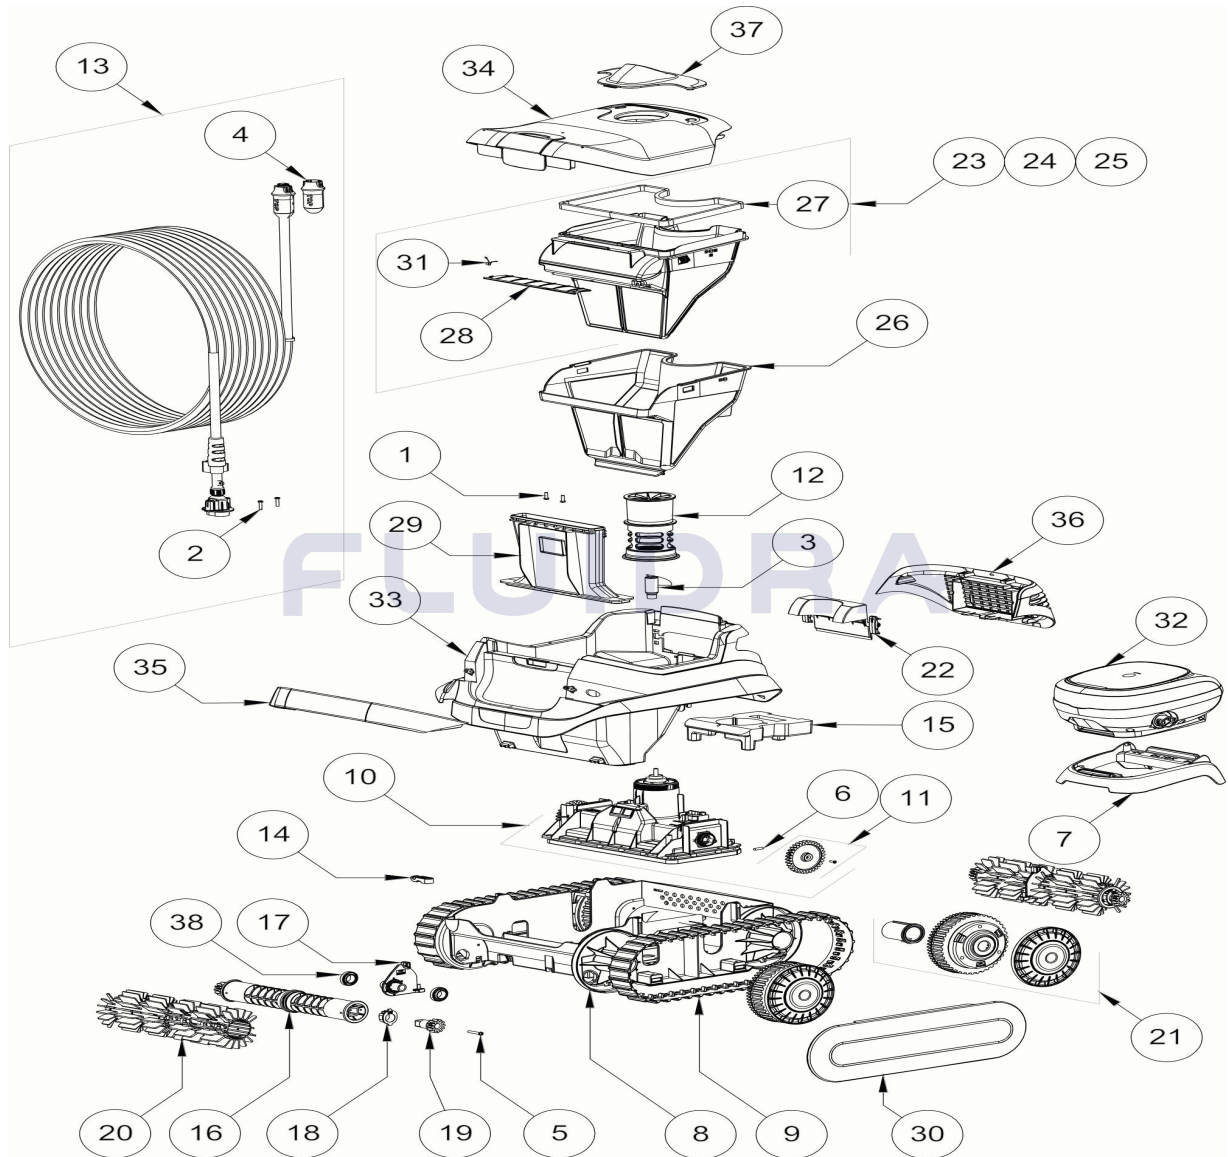

EINZELTEILE

ÜBER.: 0

7286

DATUM: 23/02/2023

BLATT: 9/12

CODE

WR000555

BESCHREIBUNG: BLUEDROPS MODEL 20

DEUTSCH

POS	CODE	BESCHREIBUNG	MENGE	POS	CODE	BESCHREIBUNG	MENGE
1	R0516700	SCHRAUBE 4 * 12 MM (SET mit 5 Stk.)	1	16	R0896400	BÜRSTENWALZE CN (*2)	2
2	R0608500	SCHRAUBE 4 * 16 MM, A4 (SET mit 5 Stk.)	1	17	R0896500	BÜRSTENANKER CN	2
3	R0633200	TURBINE (CYCLONX)	1	18	R0896600	LAGER AUSSEN CN (* 2)	2
4	R0634100	STECKERGEHÄUSE (CYCLONX)	1	19	R0896700	ZAHNRAD 12 ZÄHNE CN	2
5	R0638900	SCHRAUBE 4 * 25 MM, A2 (SET mit 5 Stk.)	1	20	R0896900	BÜRSTEN CN HELLGRAU (*2)	2
6	R0657900	BEFESTIGUNGSSTIFT FÜR MOTORBLOCK	1	21	R0897300	LENKRAD CN	4
7	R0662600	HALTERUNG STEUERBOX	1	22	R0897400	VENTLKLAPPENSET CN	1
8	R0895100	GEHÄUSE UNTERTEIL CN	1	23	R0897500	FILTER CN 100µ - SINGLE	1
9	R0895200	RAUPENBAND CN (*2)	1	24	R0897600	FILTER CN 150µ - DUAL	1
10	R0895400	MOTORBLOCK CN NO LED	1	25	R0897700	FILTER CN 200µ - SINGLE	1
11	R0895600	ZAHNRAD CN (*2)	1	26	R0898100	FILTERKORB AUSSEN CN 60µ - DUAL	1
12	R0895700	STRÖMUNGSDÜSE CN	1	27	R0898300	FILTERKORBDICHTUNG CN	1
13	R0895900	SCHWIMMKABEL KOMPLETT CN 18M	1	28	R0898400	FILTERKLAPPE CN	1