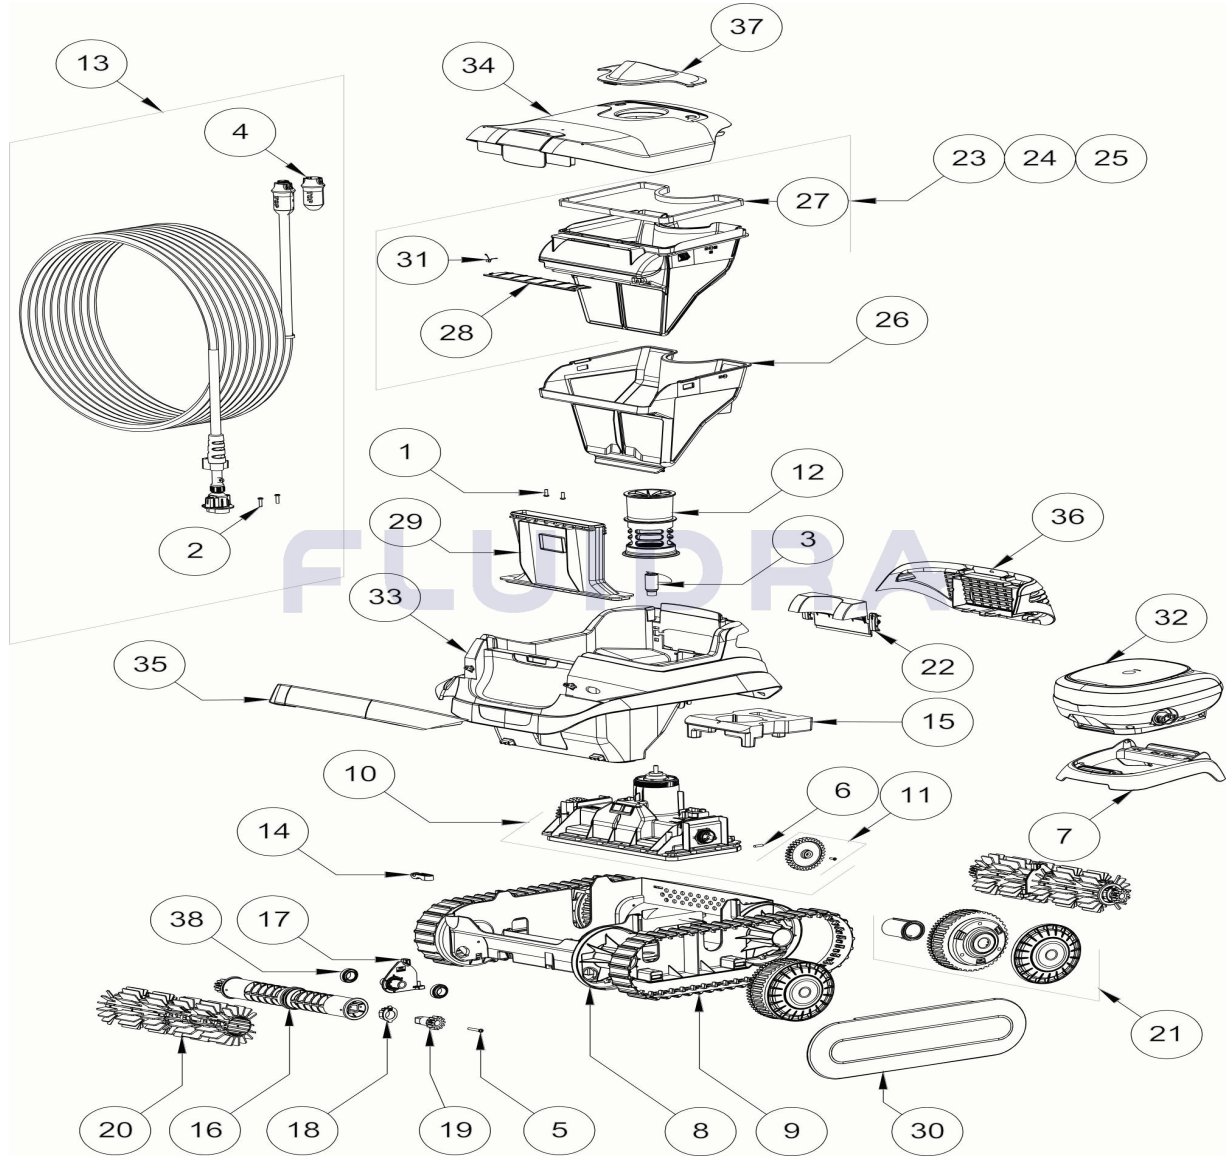

ÉCLATÉ

REV.: 0

7286

DATE: 23/02/2023

PAG.: 3/12

CODE

WR000555

DESCRIPTION: BLUEDROPS MODEL 20

FRANCAIS

POS	CODE	DESCRIPTION	QUANTITE	POS	CODE	DESCRIPTION	QUANTITE
1	R0516700	VIS 4*12 MM (X5)	1	16	R0896400	SUPPORT BROSSE CN (*2)	2
2	R0608500	VIS 4*16 MM A4 (*5)	1	17	R0896500	PONTET BROSSE CN	2
3	R0633200	HELICE CYCLONX	1	18	R0896600	PALIER EXTERIEUR CN (*2)	2
4	R0634100	CAPOT CONNECTEUR 3 PTS	1	19	R0896700	PIGNON BROSSE CN (*2)	2
5	R0638900	VIS 4*25 MM (*5)	1	20	R0896900	BROSSE CN GRIS CLAIR (*2)	2
6	R0657900	GOUPILLE ø4 AXE BLOC MOTEUR (*5)	1	21	R0897300	ROUE CN	4
7	R0662600	SOCLE COFFRET COMMANDE	1	22	R0897400	KIT CLAPET ARRIERE CN	1
8	R0895100	CHASSIS CN	1	23	R0897500	FILTRE CN 100µ - SINGLE	1
9	R0895200	CHENILLE CN (*2)	1	24	R0897600	FILTRE CN 150µ - DUAL	1
10	R0895400	BLOC MOTEUR CN NO LED	1	25	R0897700	FILTRE CN 200µ - SINGLE	1
11	R0895600	PIGNON CN (*2)	1	26	R0898100	SUR-FILTRE 60µ - DUAL	1
12	R0895700	GUIDE FLUX CN	1	27	R0898300	JOINT COUVERCLE CN	1
13	R0895900	CABLE FLOTTANT CN 18M	1	28	R0898400	CLAPET FILTRE CN	1