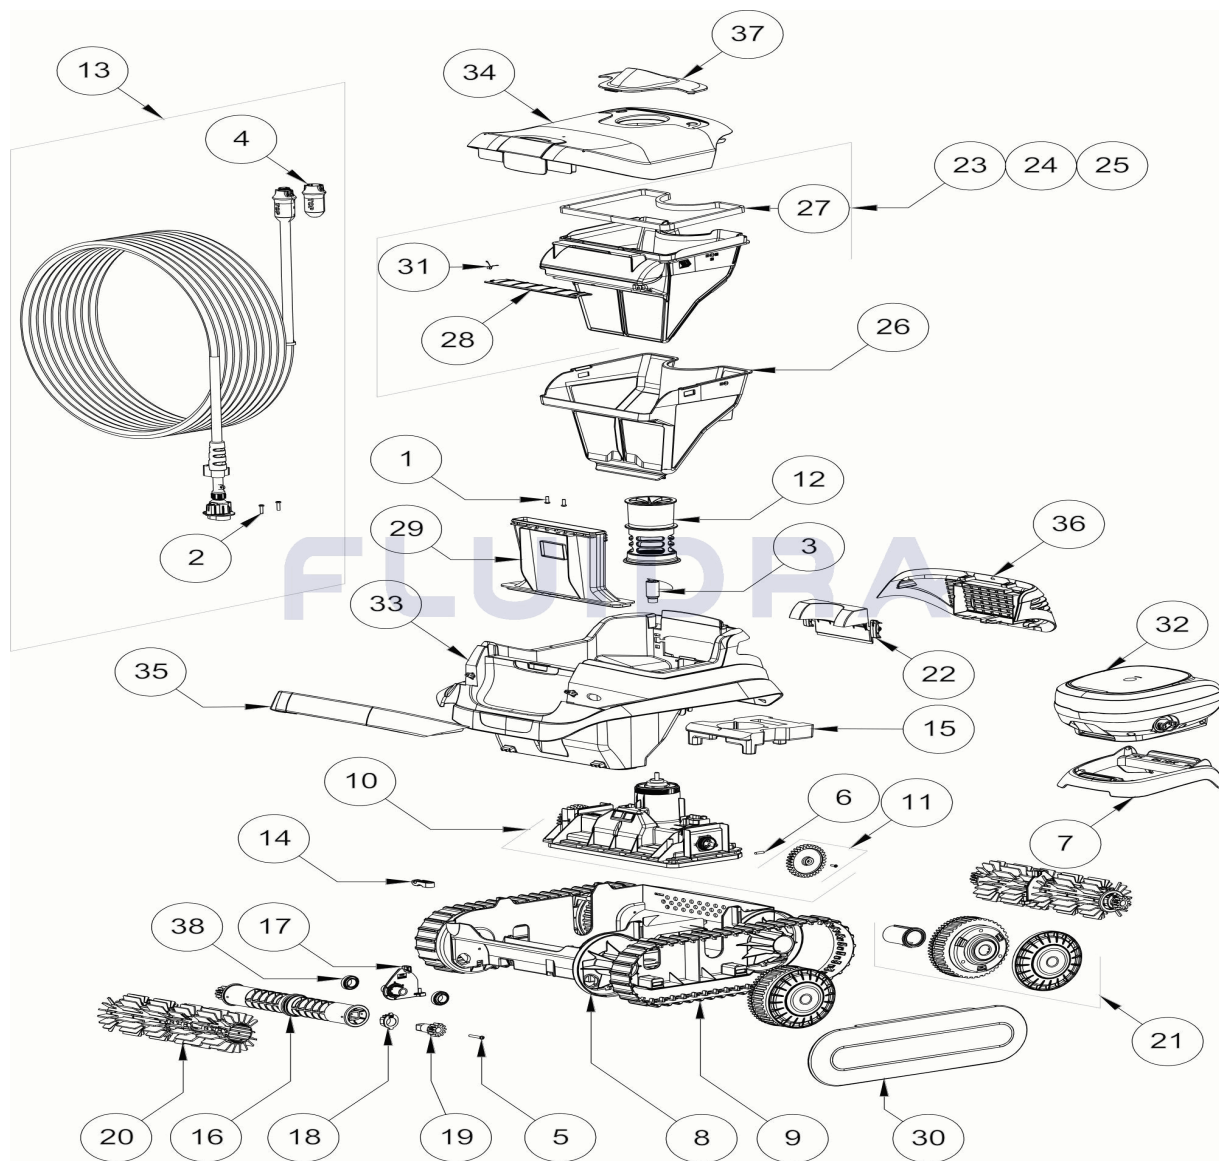

ESPAÑOL

POS	CODIGO	DESCRIPCION	CANTIDAD	POS	CODIGO	DESCRIPCION	CANTIDAD
1	R0516700	TORNILLO 4*12 MM (PACK DE 5 UN.)	1	16	R0896400	RODILLO PORTACEPILLOS CN (*2)	2
2	R0608500	TORNILLO 4*16 MM (PACK DE 5 UN)	1	17	R0896500	CLIP FIJACIÓN DE RODILLOS CN	2
3	R0633200	HÉLICE CYCLONX	1	18	R0896600	KIT CASQUILLOS EJE CEPILLO EXTERIOR	2
4	R0634100	CUERPO CONECTOR 3 PINS	1	19	R0896700	KIT PIÑÓN EJE CEPILLO 12 DIENTES CN (*2)	2
5	R0638900	TORNILLO 4*25 MM (Pack 5 UN)	1	20	R0896900	CEPILLOS CN GRIS CLARO (*2)	2
6	R0657900	PASADOR ø4 EJE BLOQUE MOTOR (PACK	1	21	R0897300	RUEDA CN	4
7	R0662600	SOPORTE UNIDAD DE CONTROL	1	22	R0897400	KIT TAPA VALVULA TRASERA CN	1
8	R0895100	CHASIS CN	1	23	R0897500	FILTRO CN 100µ - SINGLE	1
9	R0895200	ORUGA CN (*2)	1	24	R0897600	FILTRO CN 150µ - DUAL	1
10	R0895400	BLOQUE MOTOR CN NO LED	1	25	R0897700	FILTRO CN 200µ - SINGLE	1
11	R0895600	PIÑÓN CN (*2)	1	26	R0898100	FILTRO SUPERIOR CN 60µ - DUAL	1
12	R0895700	CANALIZADOR DE FLUJO CN	1	27	R0898300	JUNTA TAPA DEL FILTRO CN	1
13	R0895900	CABLE FLOTANTE CN 18M	1	28	R0898400	TAPA VALVULA DEL FILTRO CN	1

KIT

REV: 0

7286

FECHA: 23/02/2023

HOJA: 2/12

CODIGO

WR000555DESCRIPCION: **BLUEDROPS MODEL 20**

14	R0896200	BRIDA FIJACION DEL CABLE CN	1	29	R0898500	CANALIZADOR DE ASPIRACION CN	1
15	R0896300	FLOTADOR CHASIS CN	1	30	R0902200	TAPAS LATERALES CN LARGAS (*2)	1
31	R0905500	MUELLE TAPA VALVULA FILTROCN	1	35	R1014300	EMPUÑADURA GRIS P425C NAVY 9533C BC	1
32	R0997400	UNIDAD DE CONTROL CN TYPE 3 EU	1	36	R1014400	REJILLA TRASERA GRIS P425C BODY E CN	1
33	R1014100	CARCASA E CN GRIS 425C	1	37	R1014500	CANALIZADOR DE FLUJO EXTERIOR NAVY	1
34	R1014200	TAPA COMPLETA BODY E LAGOON P325C	1	38	W79034	COJINETE, (RUEDA Y MOTOR)	4