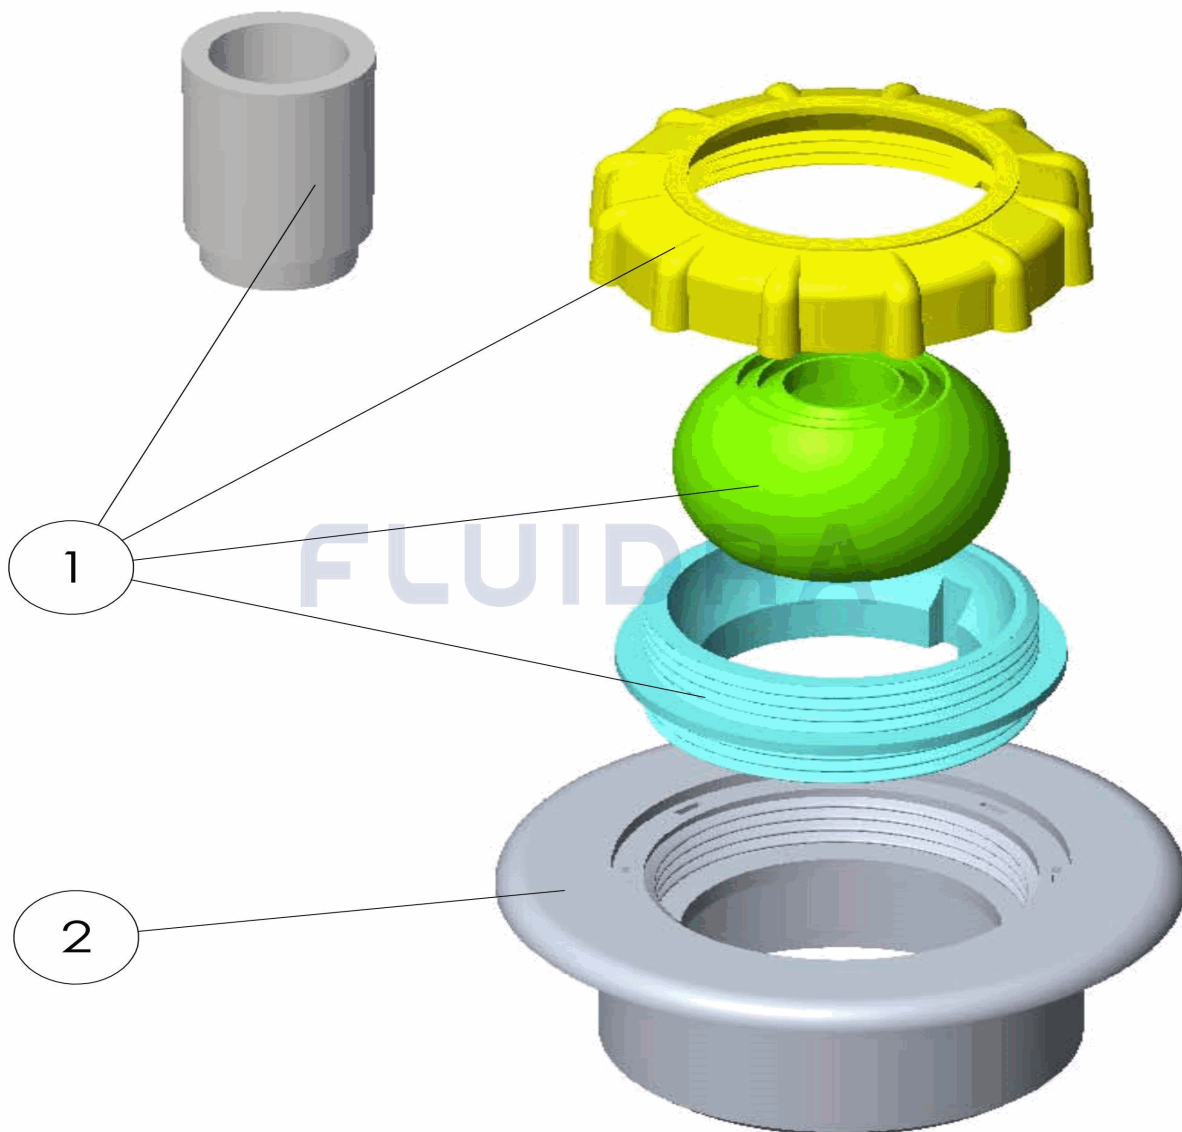

CODE **00292**

DESCRIPTION: RETURN INLET CONCRETE SWIMMING POOL

ENGLISH

POS	CODE	DESCRIPTION	QUANTITY	POS	CODE	DESCRIPTION	QUANTITY
1	4402040201	EYEBALL + NUT + BUSH		2	00291R0001	INLET BASE D.63	

CODICE **00292**

DESCRIZIONE: **BOCCHETTA IMPULSIONE PISCINA CEMENTO**

ITALIANO

POS	CODICE	DESCRIZIONE	QUANTITA'	POS	CODICE	DESCRIZIONE	QUANTITA'
1	4402040201	SFERA MULTIFLOW + GHIERA + RIDUZIONE		2	00291R0001	BASE BOCCHETTA INCOLLAGGIO D.63	

CODE **00292**

BESCHREIBUNG: **EINLAUFDÜSE BETONBECKEN**

DEUTSCH

POS	CODE	BESCHREIBUNG	MENGE	POS	CODE	BESCHREIBUNG	MENGE
1	4402040201	MULTIFLOWKUGEL MIT MUTTER UND FAS		2	00291R0001	DÜSENBASIS ZUM KLEBEN D. 63	

CODIGO **00292**

DESCRIÇÃO: **BOQUILHA IMPULSÃO PISC. BETÃO**

PORTUGUES

POS	CODIGO	DESCRIÇÃO	JANTIDADE	POS	CODIGO	DESCRIÇÃO	JANTIDADE
1	4402040201	BOLA MULTIFLOW + PORCA		2	00291R0001	BASE DE BOCA PARA COLAR D.63	