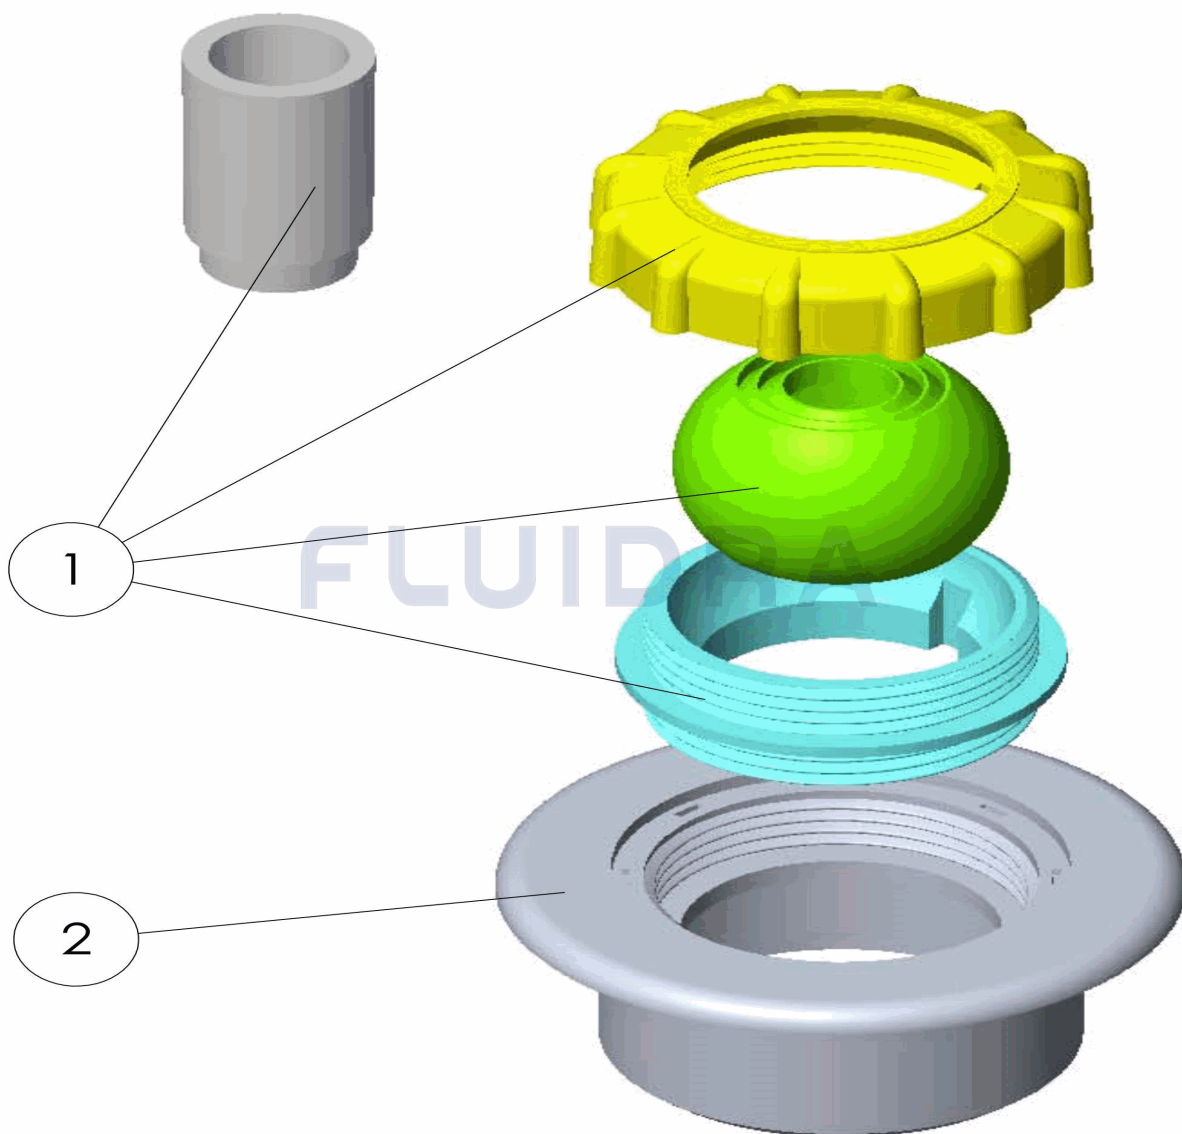

CODE **00292**

DESCRIPTION: RETURN INLET CONCRETE SWIMMING POOL

ENGLISH

POS	CODE	DESCRIPTION	QUANTITY	POS	CODE	DESCRIPTION	QUANTITY
1	4402040201	EYEBALL + NUT + BUSH		2	00291R0001	INLET BASE D.63	

CODICE **00292**

DESCRIZIONE: **BOCCHETTA IMPULSIONE PISCINA CEMENTO**

ITALIANO

POS	CODICE	DESCRIZIONE	QUANTITA'	POS	CODICE	DESCRIZIONE	QUANTITA'
1	4402040201	SFERA MULTIFLOW + GHIERA + RIDUZIONE		2	00291R0001	BASE BOCCHETTA INCOLLAGGIO D.63	

CODE **00292**

BESCHREIBUNG: **EINLAUFDÜSE BETONBECKEN**

DEUTSCH

POS	CODE	BESCHREIBUNG	MENGE	POS	CODE	BESCHREIBUNG	MENGE
1	4402040201	MULTIFLOWKUGEL MIT MUTTER UND FAS		2	00291R0001	DÜSENBASIS ZUM KLEBEN D. 63	

CODIGO **00292**

DESCRIÇÃO: **BOQUILHA IMPULSÃO PISC. BETÃO**

PORTUGUES

POS	CODIGO	DESCRIÇÃO	JANTIDADE	POS	CODIGO	DESCRIÇÃO	JANTIDADE
1	4402040201	BOLA MULTIFLOW + PORCA		2	00291R0001	BASE DE BOCA PARA COLAR D.63	