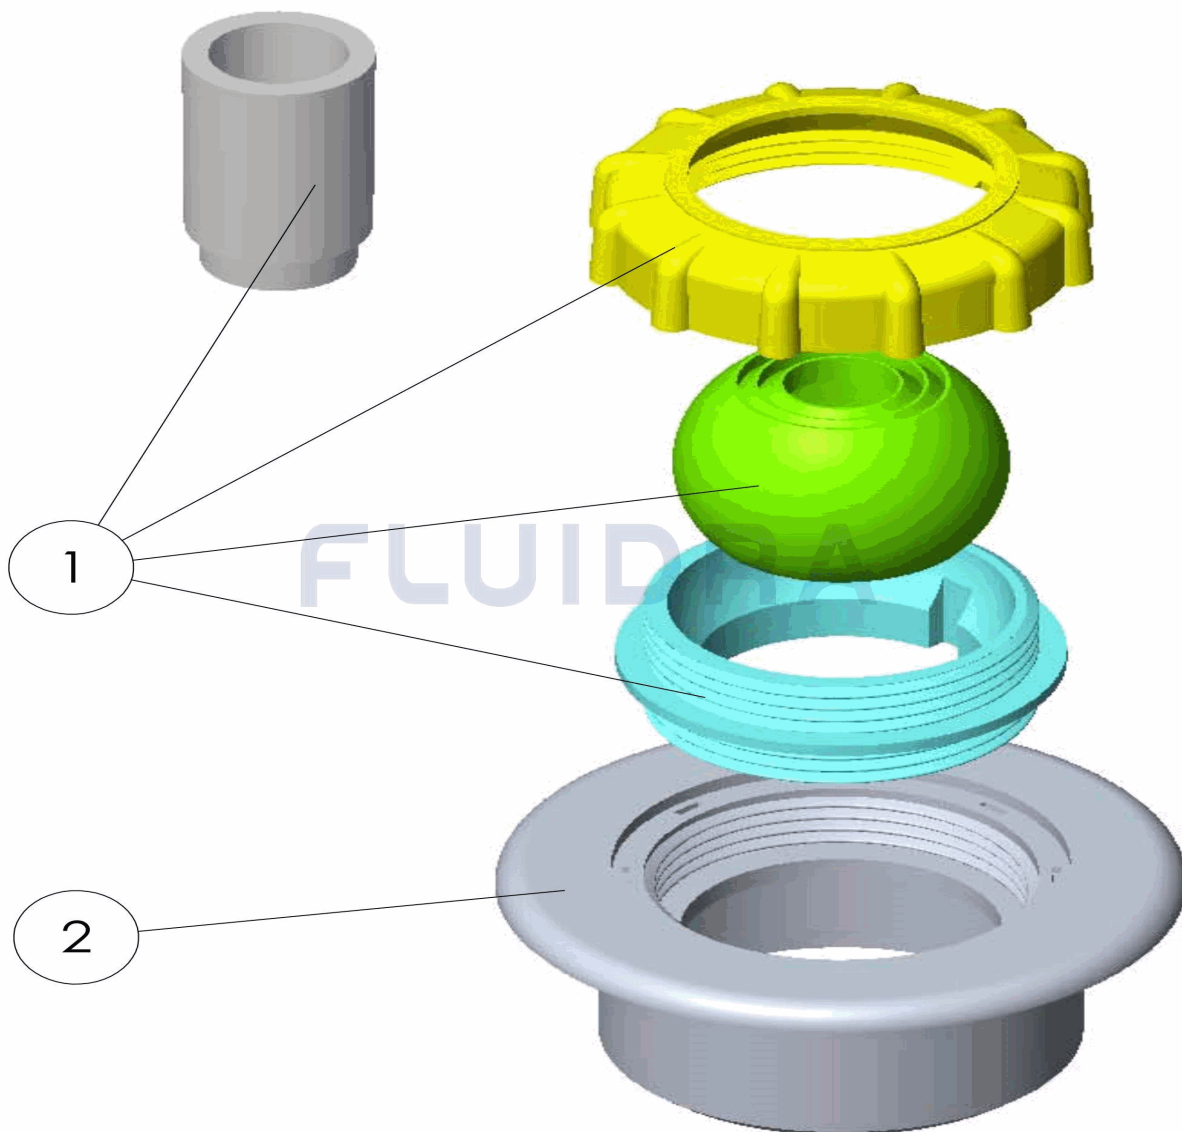

CODIGO **00292**

DESCRIPCION: **BOQUILLA IMPULSION PISC. HORMIGON**

ESPAÑOL

POS	CODIGO	DESCRIPCION	CANTIDAD	POS	CODIGO	DESCRIPCION	CANTIDAD
1	4402040201	BOLA MULTIFLOW + TUERCA + CASQUILL(2	00291R0001	BASE BOQUILLA ENCOLAR D.63	

CODE **00292**

DESCRIPTION: **BUSE REFOULEMENT PISC. BÉTON**

FRANCAIS

POS	CODE	DESCRIPTION	QUANTITE	POS	CODE	DESCRIPTION	QUANTITE
1	4402040201	ROTULE MULTIFLOW + ECROU + BAGUE		2	00291R0001	CORPS DE LA BUSE D.63	

CODE **00292**

DESCRIPTION: RETURN INLET CONCRETE SWIMMING POOL

ENGLISH

POS	CODE	DESCRIPTION	QUANTITY	POS	CODE	DESCRIPTION	QUANTITY
1	4402040201	EYEBALL + NUT + BUSH		2	00291R0001	INLET BASE D.63	

CODICE **00292**

CODE **00292**

BESCHREIBUNG: **EINLAUFDÜSE BETONBECKEN**

DEUTSCH

POS	CODE	BESCHREIBUNG	MENGE	POS	CODE	BESCHREIBUNG	MENGE
1	4402040201	MULTIFLOWKUGEL MIT MUTTER UND FAS		2	00291R0001	DÜSENBASIS ZUM KLEBEN D. 63	