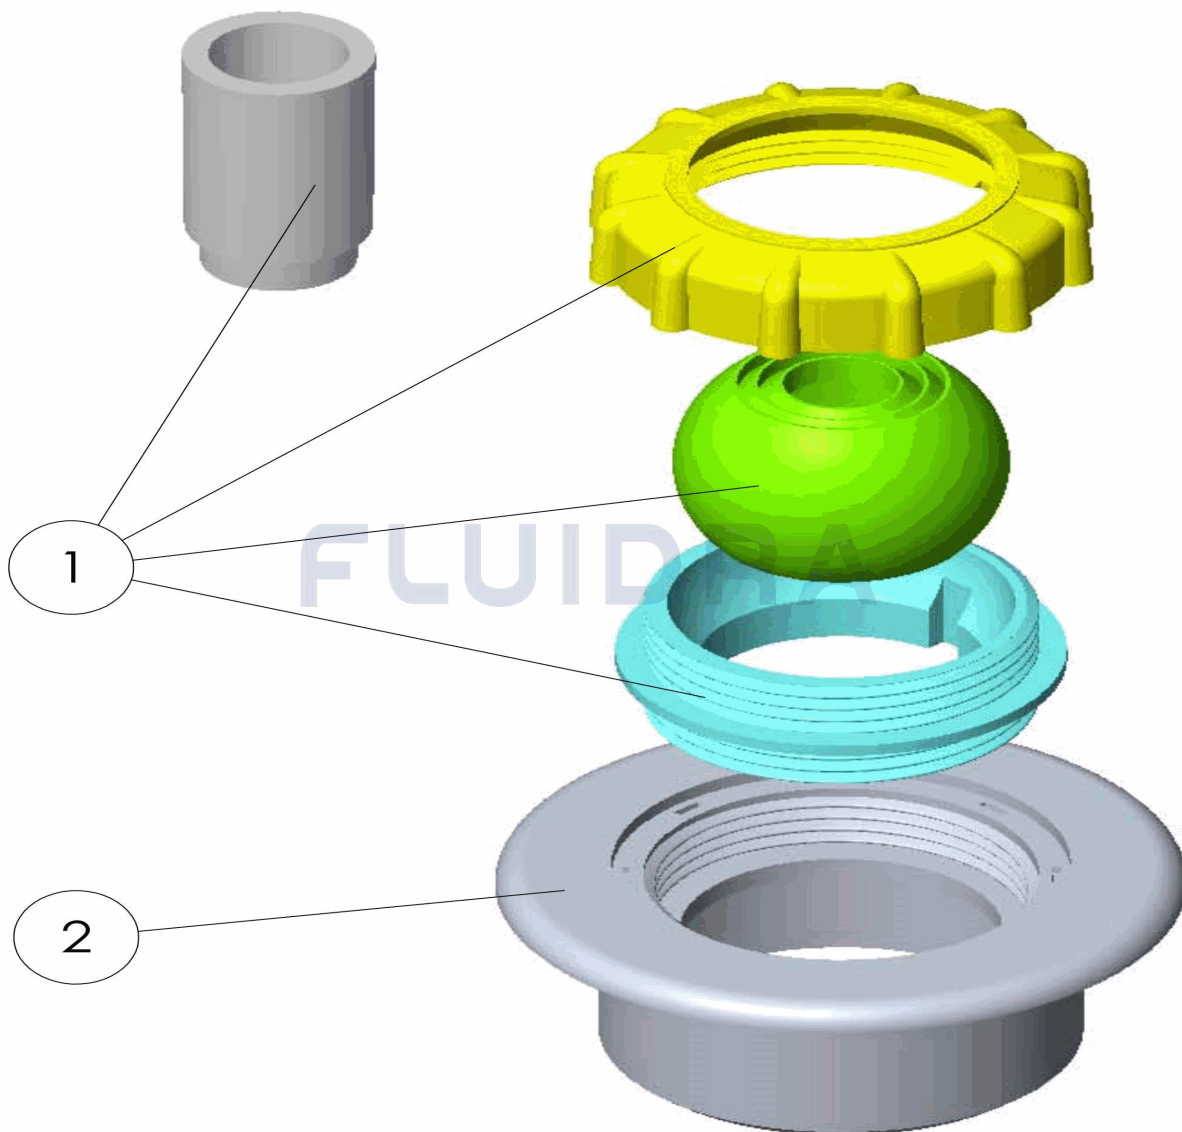

CODIGO **00292**

DESCRIPCION: **BOQUILLA IMPULSION PISC. HORMIGON**

ESPAÑOL

POS	CODIGO	DESCRIPCION	CANTIDAD	POS	CODIGO	DESCRIPCION	CANTIDAD
1	4402040201	BOLA MULTIFLOW + TUERCA + CASQUILL(2	00291R0001	BASE BOQUILLA ENCOLAR D.63	

CODE **00292**

DESCRIPTION: RETURN INLET CONCRETE SWIMMING POOL

ENGLISH

POS	CODE	DESCRIPTION	QUANTITY	POS	CODE	DESCRIPTION	QUANTITY
1	4402040201	EYEBALL + NUT + BUSH		2	00291R0001	INLET BASE D.63	

CODICE **00292**

DESCRIZIONE: **BOCCHETTA IMPULSIONE PISCINA CEMENTO**

ITALIANO

POS	CODICE	DESCRIZIONE	QUANTITA'	POS	CODICE	DESCRIZIONE	QUANTITA'
1	4402040201	SFERA MULTIFLOW + GHIERA + RIDUZIONE		2	00291R0001	BASE BOCCHETTA INCOLLAGGIO D.63	

CODE **00292**

BESCHREIBUNG: **EINLAUFDÜSE BETONBECKEN**

DEUTSCH

POS	CODE	BESCHREIBUNG	MENGE	POS	CODE	BESCHREIBUNG	MENGE
1	4402040201	MULTIFLOWKUGEL MIT MUTTER UND FAS		2	00291R0001	DÜSENBASIS ZUM KLEBEN D. 63	