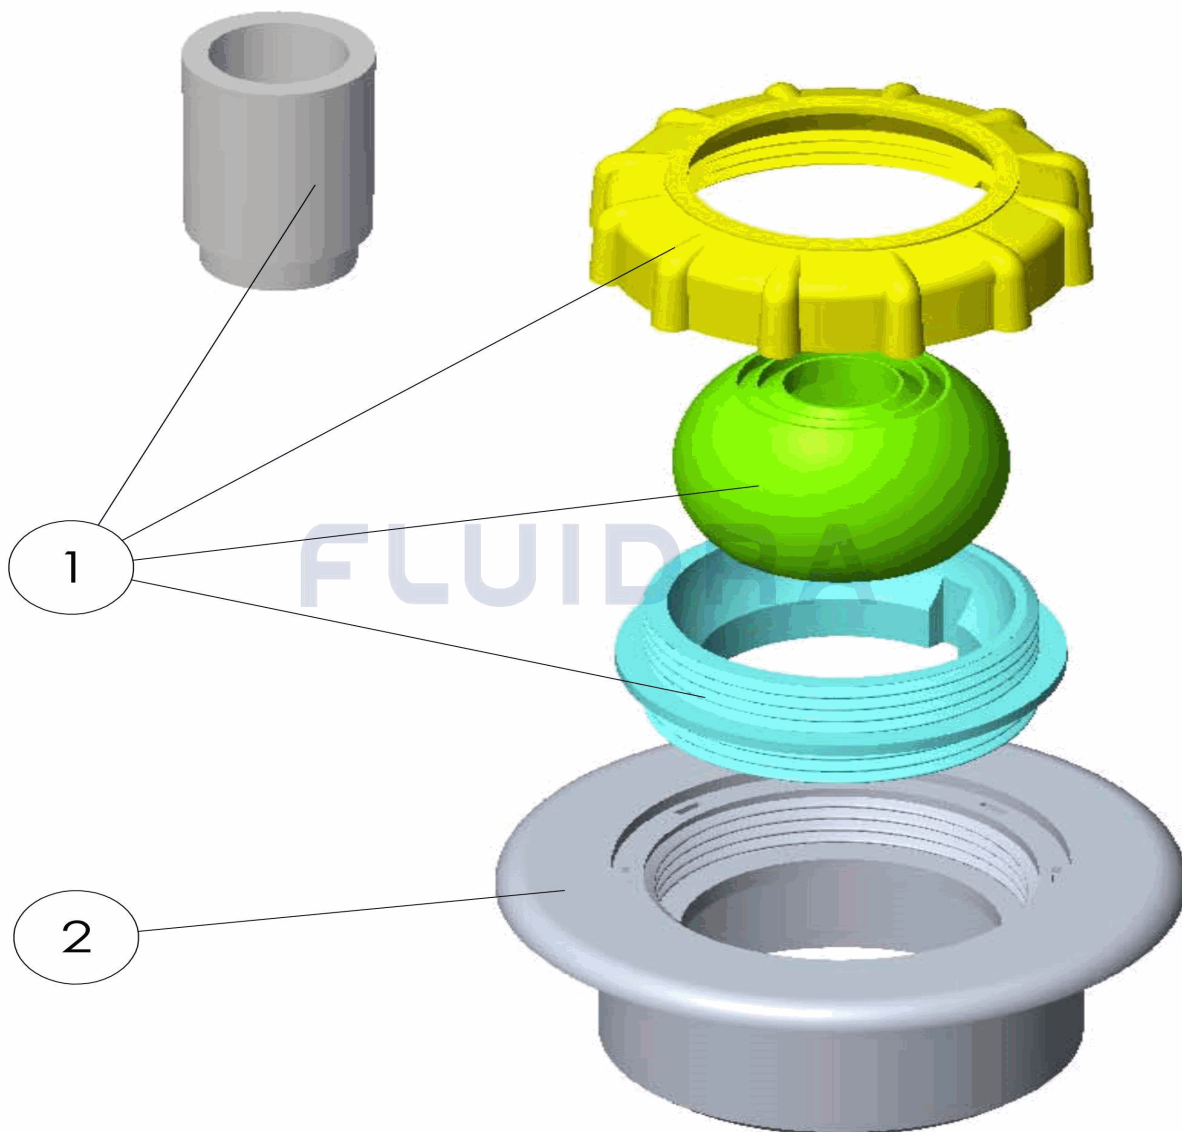

CODIGO **00292**

DESCRIPCION: **BOQUILLA IMPULSION PISC. HORMIGON**

ESPAÑOL

POS	CODIGO	DESCRIPCION	CANTIDAD	POS	CODIGO	DESCRIPCION	CANTIDAD
1	4402040201	BOLA MULTIFLOW + TUERCA + CASQUILL(2	00291R0001	BASE BOQUILLA ENCOLAR D.63	

CODE **00292**

DESCRIPTION: **BUSE REFOULEMENT PISC. BÉTON**

FRANCAIS

POS	CODE	DESCRIPTION	QUANTITE	POS	CODE	DESCRIPTION	QUANTITE
1	4402040201	ROTULE MULTIFLOW + ECROU + BAGUE		2	00291R0001	CORPS DE LA BUSE D.63	

CODE **00292**

DESCRIPTION: RETURN INLET CONCRETE SWIMMING POOL

ENGLISH

POS	CODE	DESCRIPTION	QUANTITY	POS	CODE	DESCRIPTION	QUANTITY
1	4402040201	EYEBALL + NUT + BUSH		2	00291R0001	INLET BASE D.63	

CODICE **00292**

DESCRIZIONE: **BOCCHETTA IMPULSIONE PISCINA CEMENTO**

ITALIANO

POS	CODICE	DESCRIZIONE	QUANTITA'	POS	CODICE	DESCRIZIONE	QUANTITA'
1	4402040201	SFERA MULTIFLOW + GHIERA + RIDUZIONE		2	00291R0001	BASE BOCCHETTA INCOLLAGGIO D.63	