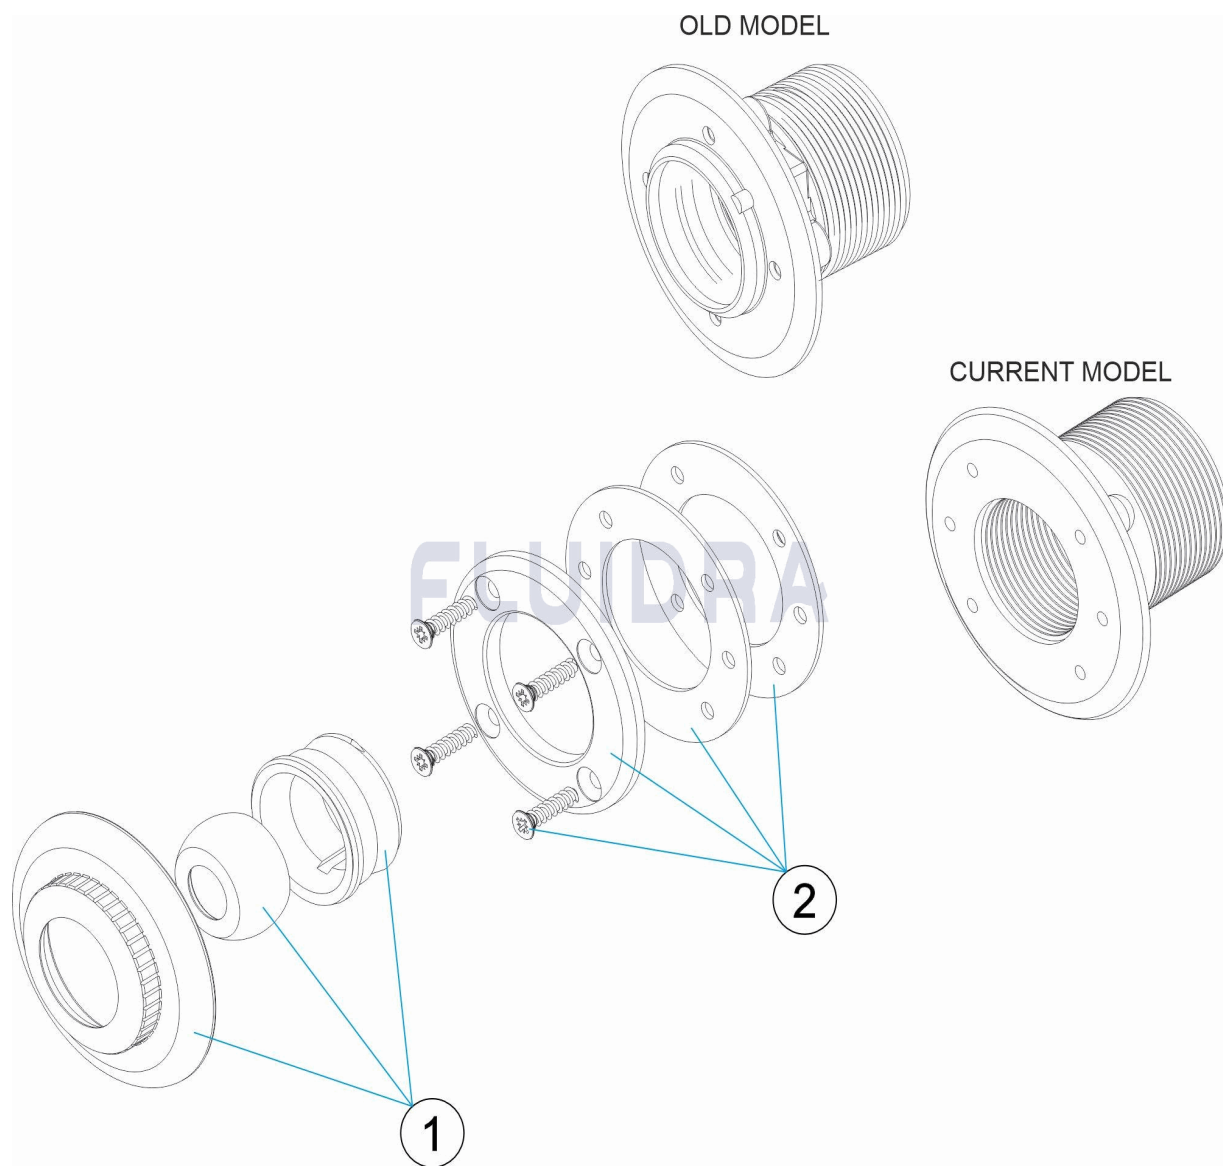

CODIGO **34422, 34422CL090, 34422CL125, 34422CL129, 34422CL144**

DESCRIPCION: **BOQUILLA IMPULSION PF. EASY-LINE**

ESPAÑOL

POS	CODIGO	DESCRIPCION	CANTIDAD	POS	CODIGO	DESCRIPCION	CANTIDAD
1	* 4402040017	BOLA COMPLETA		1	* 4402044801	BOLA COMPLETA	
1	* 4402040018	BOLA COMPLETA		2	* 4402040205	ARO Y JUNTA PISC. PREF.	
1	* 4402040019	BOLA COMPLETA		2	* 4402044802	ARO Y JUNTA PISC. PREF.	
1	* 4402040034	BOLA COMPLETA					

CODICE **34422, 34422CL090, 34422CL125, 34422CL129, 34422CL144**

DESCRIZIONE: **BOCCHETTA IMPULSIONE PISC. PREF. EASY-LINE**

ITALIANO

POS	CODICE	DESCRIZIONE	QUANTITA'	POS	CODICE	DESCRIZIONE	QUANTITA'
1	* 4402040017	SFERA COMPLETA		1	* 4402044801	SFERA COMPLETA	
1	* 4402040018	SFERA COMPLETA		2	* 4402040205	COPRIFLANGIA E GUARNIZIONE PISC. PRE	
1	* 4402040019	SFERA COMPLETA		2	* 4402044802	COPRIFLANGIA E GUARNIZIONE PISC. PRE	
1	* 4402040034	SFERA COMPLETA					

CODICE **34422, 34422CL090, 34422CL125, 34422CL129, 34422CL144**

DESCRIZIONE: BOCCHETTA IMPULSIONE PISC. PREF. EASY-LINE

OSSERVAZIONI

POS	CODICE	OSSERVAZIONI
1	* 4402040017	PER: 34422CL090
1	* 4402040018	PER: 34422CL125
1	* 4402040019	PER: 34422CL129
1	* 4402040034	PER: 34422CL144
1	* 4402044801	PER: 34422
2	* 4402040205	PER: CURRENT MODEL
2	* 4402044802	PER: OLD MODEL

CODE **34422, 34422CL090, 34422CL125, 34422CL129, 34422CL144**

BESCHREIBUNG: **EINLAUFDÜSE PF. EASY-LINE**

DEUTSCH

POS	CODE	BESCHREIBUNG	MENGE	POS	CODE	BESCHREIBUNG	MENGE
1	* 4402040017	KUGEL KOMPLETT		1	* 4402044801	KUGEL KOMPLETT	
1	* 4402040018	KUGEL KOMPLETT		2	* 4402040205	RING UND DICHTUNG FERTIGBECKEN	
1	* 4402040019	KUGEL KOMPLETT		2	* 4402044802	RING UND DICHTUNG FERTIGBECKEN	
1	* 4402040034	KUGEL KOMPLETT					