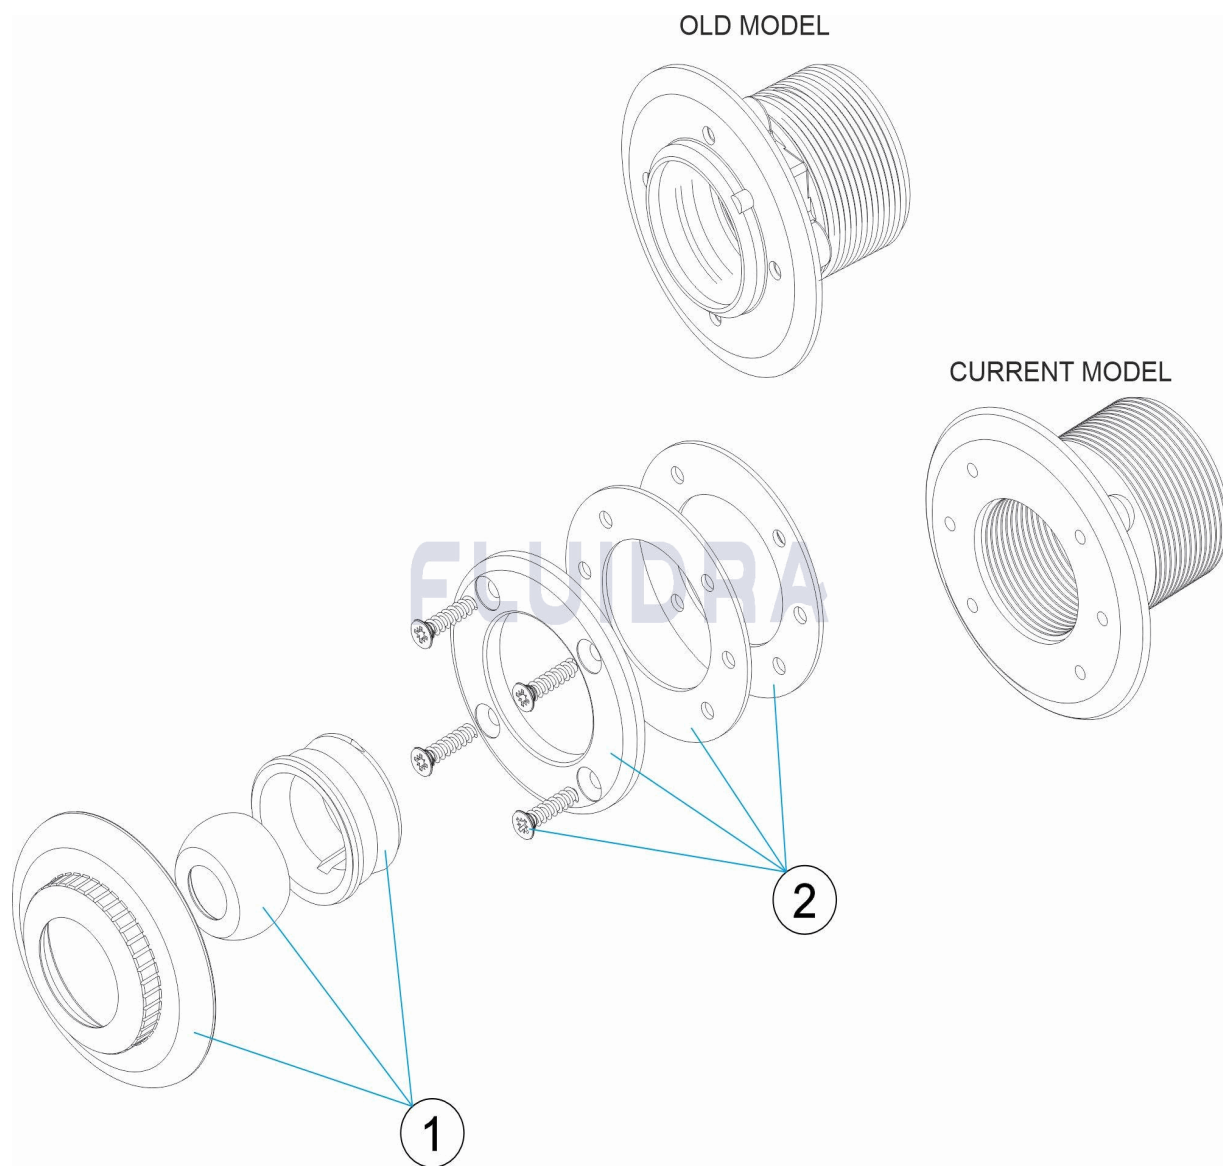

CODIGO **34422, 34422CL090, 34422CL125, 34422CL129, 34422CL144**

DESCRIPCION: **BOQUILLA IMPULSION PF. EASY-LINE**

ESPAÑOL

POS	CODIGO	DESCRIPCION	CANTIDAD	POS	CODIGO	DESCRIPCION	CANTIDAD
1	* 4402040017	BOLA COMPLETA		1	* 4402044801	BOLA COMPLETA	
1	* 4402040018	BOLA COMPLETA		2	* 4402040205	ARO Y JUNTA PISC. PREF.	
1	* 4402040019	BOLA COMPLETA		2	* 4402044802	ARO Y JUNTA PISC. PREF.	
1	* 4402040034	BOLA COMPLETA					

CODE **34422, 34422CL090, 34422CL125, 34422CL129, 34422CL144**

DESCRIPTION: **RETURN INLET PREFAB POOL, EASY-LINE**

ENGLISH

POS	CODE	DESCRIPTION	QUANTITY	POS	CODE	DESCRIPTION	QUANTITY
1	* 4402040017	EYEBALL ASSEMBLY		1	* 4402044801	EYEBALL ASSEMBLY	
1	* 4402040018	EYEBALL ASSEMBLY		2	* 4402040205	RING AND GASKET FOR LINER POOLS	
1	* 4402040019	EYEBALL ASSEMBLY		2	* 4402044802	RING AND GASKET FOR LINER POOLS	
1	* 4402040034	EYEBALL ASSEMBLY					

CODE **34422, 34422CL090, 34422CL125, 34422CL129, 34422CL144**DESCRIPTION: **RETURN INLET PREFAB POOL, EASY-LINE****OBSERVATIONS**

POS	CODE	OBSERVATIONS
1	* 4402040017	FOR: 34422CL090
1	* 4402040018	FOR: 34422CL125
1	* 4402040019	FOR: 34422CL129
1	* 4402040034	FOR: 34422CL144
1	* 4402044801	FOR: 34422
2	* 4402040205	FOR: CURRENT MODEL
2	* 4402044802	FOR: OLD MODEL

CODICE **34422, 34422CL090, 34422CL125, 34422CL129, 34422CL144**

DESCRIZIONE: **BOCCHETTA IMPULSIONE PISC. PREF. EASY-LINE**

ITALIANO

POS	CODICE	DESCRIZIONE	QUANTITA'	POS	CODICE	DESCRIZIONE	QUANTITA'
1	* 4402040017	SFERA COMPLETA		1	* 4402044801	SFERA COMPLETA	
1	* 4402040018	SFERA COMPLETA		2	* 4402040205	COPRIFLANGIA E GUARNIZIONE PISC. PRE	
1	* 4402040019	SFERA COMPLETA		2	* 4402044802	COPRIFLANGIA E GUARNIZIONE PISC. PRE	
1	* 4402040034	SFERA COMPLETA					