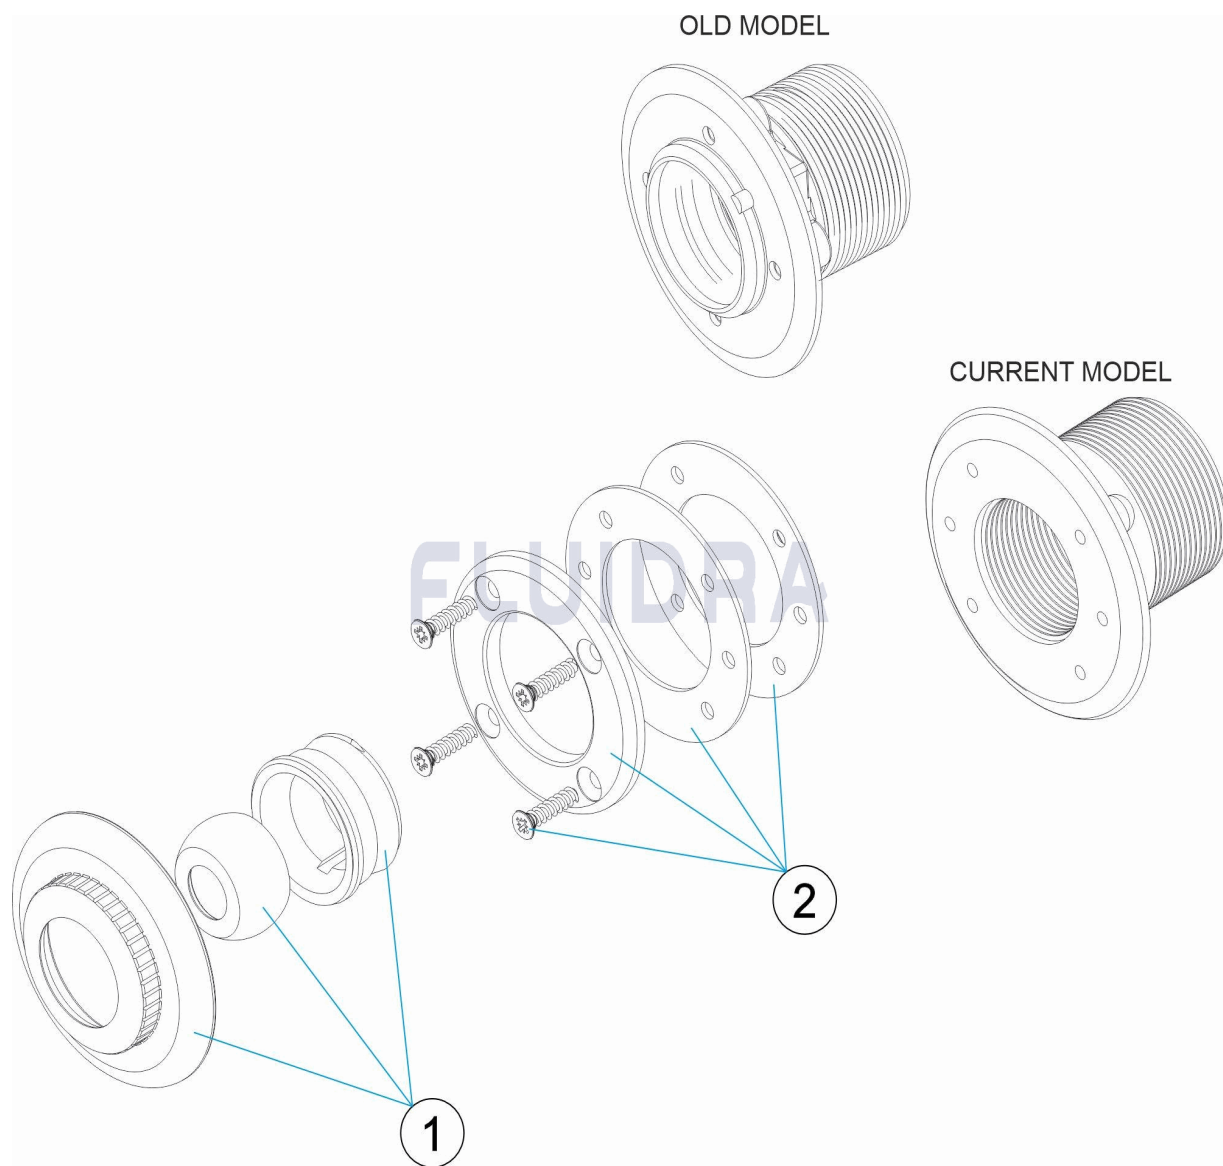

CODIGO **34422, 34422CL090, 34422CL125, 34422CL129, 34422CL144**

DESCRIPCION: **BOQUILLA IMPULSION PF. EASY-LINE**

ESPAÑOL

POS	CODIGO	DESCRIPCION	CANTIDAD	POS	CODIGO	DESCRIPCION	CANTIDAD
1	* 4402040017	BOLA COMPLETA		1	* 4402044801	BOLA COMPLETA	
1	* 4402040018	BOLA COMPLETA		2	* 4402040205	ARO Y JUNTA PISC. PREF.	
1	* 4402040019	BOLA COMPLETA		2	* 4402044802	ARO Y JUNTA PISC. PREF.	
1	* 4402040034	BOLA COMPLETA					

CODE **34422, 34422CL090, 34422CL125, 34422CL129, 34422CL144**

BESCHREIBUNG: **EINLAUFDÜSE PF. EASY-LINE**

DEUTSCH

POS	CODE	BESCHREIBUNG	MENGE	POS	CODE	BESCHREIBUNG	MENGE
1	* 4402040017	KUGEL KOMPLETT		1	* 4402044801	KUGEL KOMPLETT	
1	* 4402040018	KUGEL KOMPLETT		2	* 4402040205	RING UND DICHTUNG FERTIGBECKEN	
1	* 4402040019	KUGEL KOMPLETT		2	* 4402044802	RING UND DICHTUNG FERTIGBECKEN	
1	* 4402040034	KUGEL KOMPLETT					

CODE **34422, 34422CL090, 34422CL125, 34422CL129, 34422CL144**

BESCHREIBUNG: **EINLAUFDÜSE PF. EASY-LINE**

HINWEISE

POS	CODE	HINWEISE
1	* 4402040017	FÜR: 34422CL090
1	* 4402040018	FÜR: 34422CL125
1	* 4402040019	FÜR: 34422CL129
1	* 4402040034	FÜR: 34422CL144
1	* 4402044801	FÜR: 34422
2	* 4402040205	FÜR: CURRENT MODEL
2	* 4402044802	FÜR: OLD MODEL

CODIGO **34422, 34422CL090, 34422CL125, 34422CL129, 34422CL144**

DESCRIÇÃO: **BOQUILHA IMPULSÃO PIS. PRÉ-F, EASY-LINE**

PORTUGUES

POS	CODIGO	DESCRIÇÃO	JANTIDADE	POS	CODIGO	DESCRIÇÃO	JANTIDADE
1	* 4402040017	BOLA MULTIFLOW COMPLETA	1	* 4402044801	BOLA MULTIFLOW COMPLETA		
1	* 4402040018	BOLA MULTIFLOW COMPLETA	2	* 4402040205	ARO E JUNTA PISCINA PRE-FABRICADA		
1	* 4402040019	BOLA MULTIFLOW COMPLETA	2	* 4402044802	ARO E JUNTA PISCINA PRE-FABRICADA		
1	* 4402040034	BOLA MULTIFLOW COMPLETA					