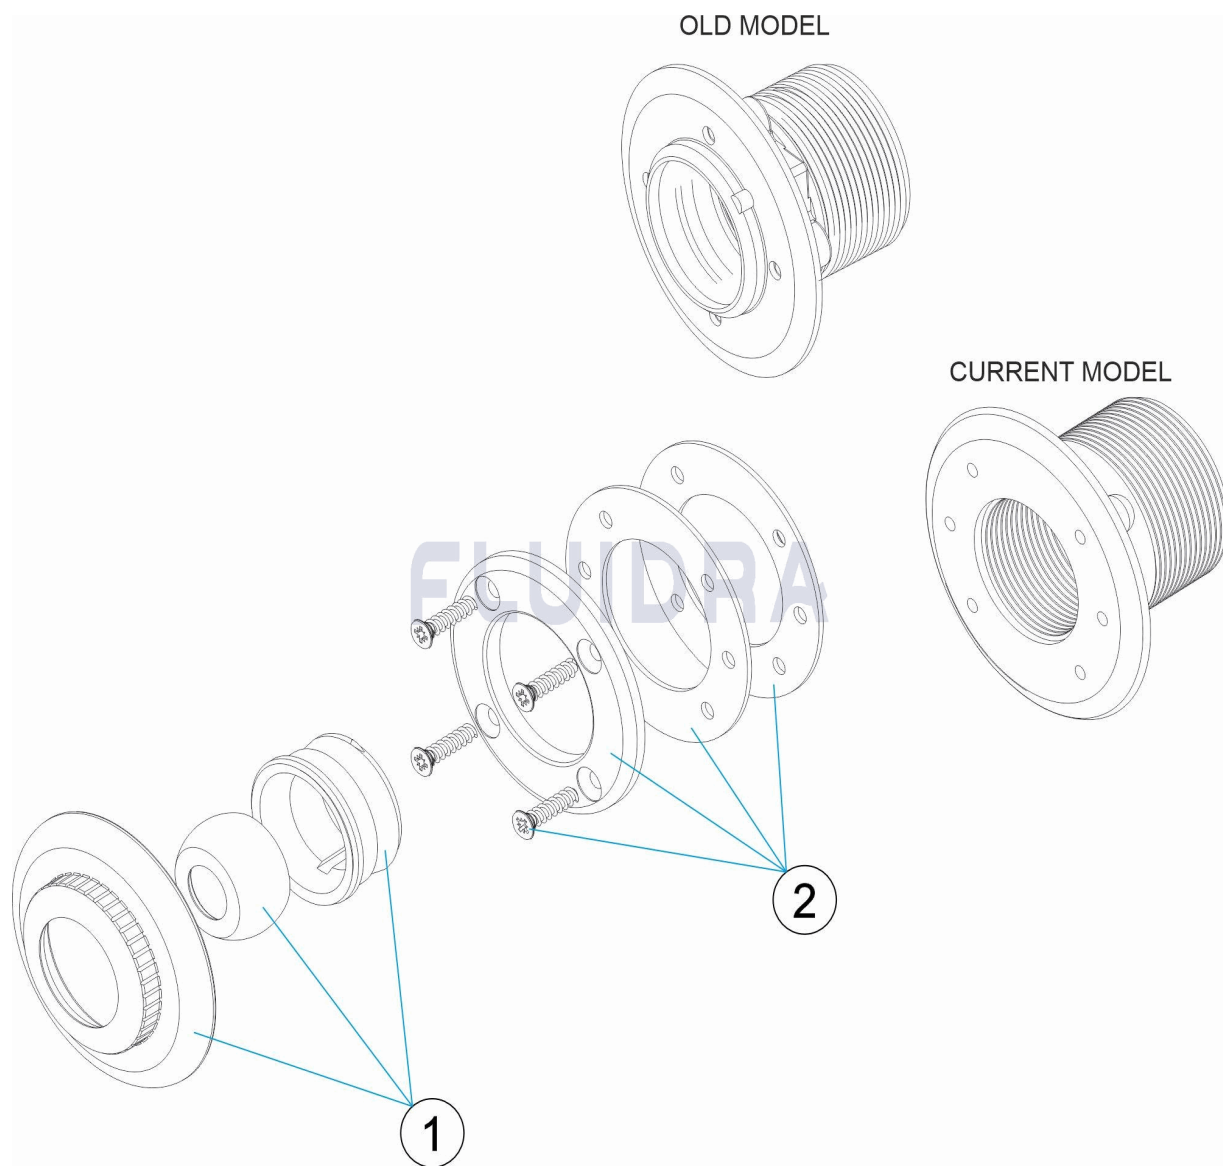

CODIGO **34422, 34422CL090, 34422CL125, 34422CL129, 34422CL144**

DESCRIPCION: **BOQUILLA IMPULSION PF. EASY-LINE**

ESPAÑOL

POS	CODIGO	DESCRIPCION	CANTIDAD	POS	CODIGO	DESCRIPCION	CANTIDAD
1	* 4402040017	BOLA COMPLETA		1	* 4402044801	BOLA COMPLETA	
1	* 4402040018	BOLA COMPLETA		2	* 4402040205	ARO Y JUNTA PISC. PREF.	
1	* 4402040019	BOLA COMPLETA		2	* 4402044802	ARO Y JUNTA PISC. PREF.	
1	* 4402040034	BOLA COMPLETA					

CODIGO **34422, 34422CL090, 34422CL125, 34422CL129, 34422CL144**

DESCRIPCION: **BOQUILLA IMPULSION PF. EASY-LINE**

OBSERVACIONES

POS	CODIGO	OBSERVACIONES
1	* 4402040017	PARA: 34422CL090
1	* 4402040018	PARA: 34422CL125
1	* 4402040019	PARA: 34422CL129
1	* 4402040034	PARA: 34422CL144
1	* 4402044801	PARA: 34422
2	* 4402040205	PARA: CURRENT MODEL
2	* 4402044802	PARA: OLD MODEL

CODE **34422, 34422CL090, 34422CL125, 34422CL129, 34422CL144**

DESCRIPTION: **BUSE REFOULEMENT PIS. PRÉF. EASY-LINE**

FRANCAIS

POS	CODE	DESCRIPTION	QUANTITE	POS	CODE	DESCRIPTION	QUANTITE
1	* 4402040017	ENSEMBLE ROTULE COMPLET		1	* 4402044801	ENSEMBLE ROTULE COMPLET	
1	* 4402040018	ENSEMBLE ROTULE COMPLET		2	* 4402040205	JOINT ET BRIDE POUR LINER	
1	* 4402040019	ENSEMBLE ROTULE COMPLET		2	* 4402044802	JOINT ET BRIDE POUR LINER	
1	* 4402040034	ENSEMBLE ROTULE COMPLET					

CODE **34422, 34422CL090, 34422CL125, 34422CL129, 34422CL144**

DESCRIPTION: **RETURN INLET PREFAB POOL, EASY-LINE**

ENGLISH

POS	CODE	DESCRIPTION	QUANTITY	POS	CODE	DESCRIPTION	QUANTITY
1	* 4402040017	EYEBALL ASSEMBLY		1	* 4402044801	EYEBALL ASSEMBLY	
1	* 4402040018	EYEBALL ASSEMBLY		2	* 4402040205	RING AND GASKET FOR LINER POOLS	
1	* 4402040019	EYEBALL ASSEMBLY		2	* 4402044802	RING AND GASKET FOR LINER POOLS	
1	* 4402040034	EYEBALL ASSEMBLY					