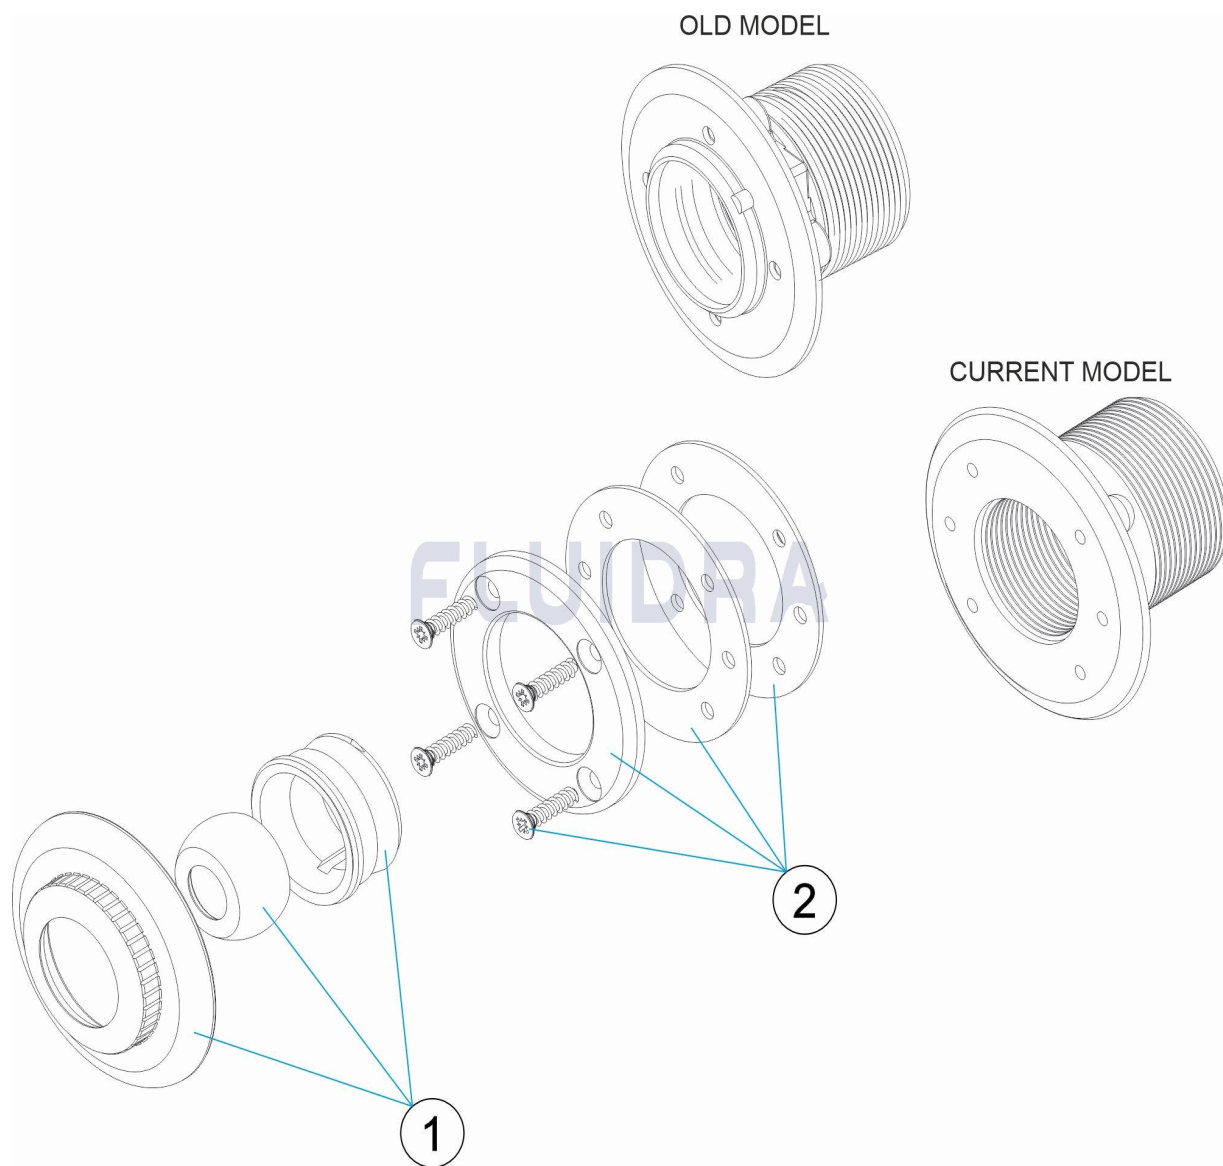

CODIGO **34422, 34422CL090, 34422CL125, 34422CL129, 34422CL144**

DESCRIPCION: **BOQUILLA IMPULSION PF. EASY-LINE**

ESPAÑOL

POS	CODIGO	DESCRIPCION	CANTIDAD	POS	CODIGO	DESCRIPCION	CANTIDAD
1	* 4402040017	BOLA COMPLETA		1	* 4402044801	BOLA COMPLETA	
1	* 4402040018	BOLA COMPLETA		2	* 4402040205	ARO Y JUNTA PISC. PREF.	
1	* 4402040019	BOLA COMPLETA		2	* 4402044802	ARO Y JUNTA PISC. PREF.	
1	* 4402040034	BOLA COMPLETA					

CODE **34422, 34422CL090, 34422CL125, 34422CL129, 34422CL144**

DESCRIPTION: **BUSE REFOULEMENT PIS. PRÉF. EASY-LINE**

FRANCAIS

POS	CODE	DESCRIPTION	QUANTITE	POS	CODE	DESCRIPTION	QUANTITE
1	* 4402040017	ENSEMBLE ROTULE COMPLET		1	* 4402044801	ENSEMBLE ROTULE COMPLET	
1	* 4402040018	ENSEMBLE ROTULE COMPLET		2	* 4402040205	JOINT ET BRIDE POUR LINER	
1	* 4402040019	ENSEMBLE ROTULE COMPLET		2	* 4402044802	JOINT ET BRIDE POUR LINER	
1	* 4402040034	ENSEMBLE ROTULE COMPLET					

CODE **34422, 34422CL090, 34422CL125, 34422CL129, 34422CL144**

DESCRIPTION: **RETURN INLET PREFAB POOL, EASY-LINE**

ENGLISH

POS	CODE	DESCRIPTION	QUANTITY	POS	CODE	DESCRIPTION	QUANTITY
1	* 4402040017	EYEBALL ASSEMBLY		1	* 4402044801	EYEBALL ASSEMBLY	
1	* 4402040018	EYEBALL ASSEMBLY		2	* 4402040205	RING AND GASKET FOR LINER POOLS	
1	* 4402040019	EYEBALL ASSEMBLY		2	* 4402044802	RING AND GASKET FOR LINER POOLS	
1	* 4402040034	EYEBALL ASSEMBLY					

CODICE **34422, 34422CL090, 34422CL125, 34422CL129, 34422CL144**

DESCRIZIONE: **BOCCHETTA IMPULSIONE PISC. PREF. EASY-LINE**

ITALIANO

POS	CODICE	DESCRIZIONE	QUANTITA'	POS	CODICE	DESCRIZIONE	QUANTITA'
1	* 4402040017	SFERA COMPLETA		1	* 4402044801	SFERA COMPLETA	
1	* 4402040018	SFERA COMPLETA		2	* 4402040205	COPRIFLANGIA E GUARNIZIONE PISC. PRE	
1	* 4402040019	SFERA COMPLETA		2	* 4402044802	COPRIFLANGIA E GUARNIZIONE PISC. PRE	
1	* 4402040034	SFERA COMPLETA					