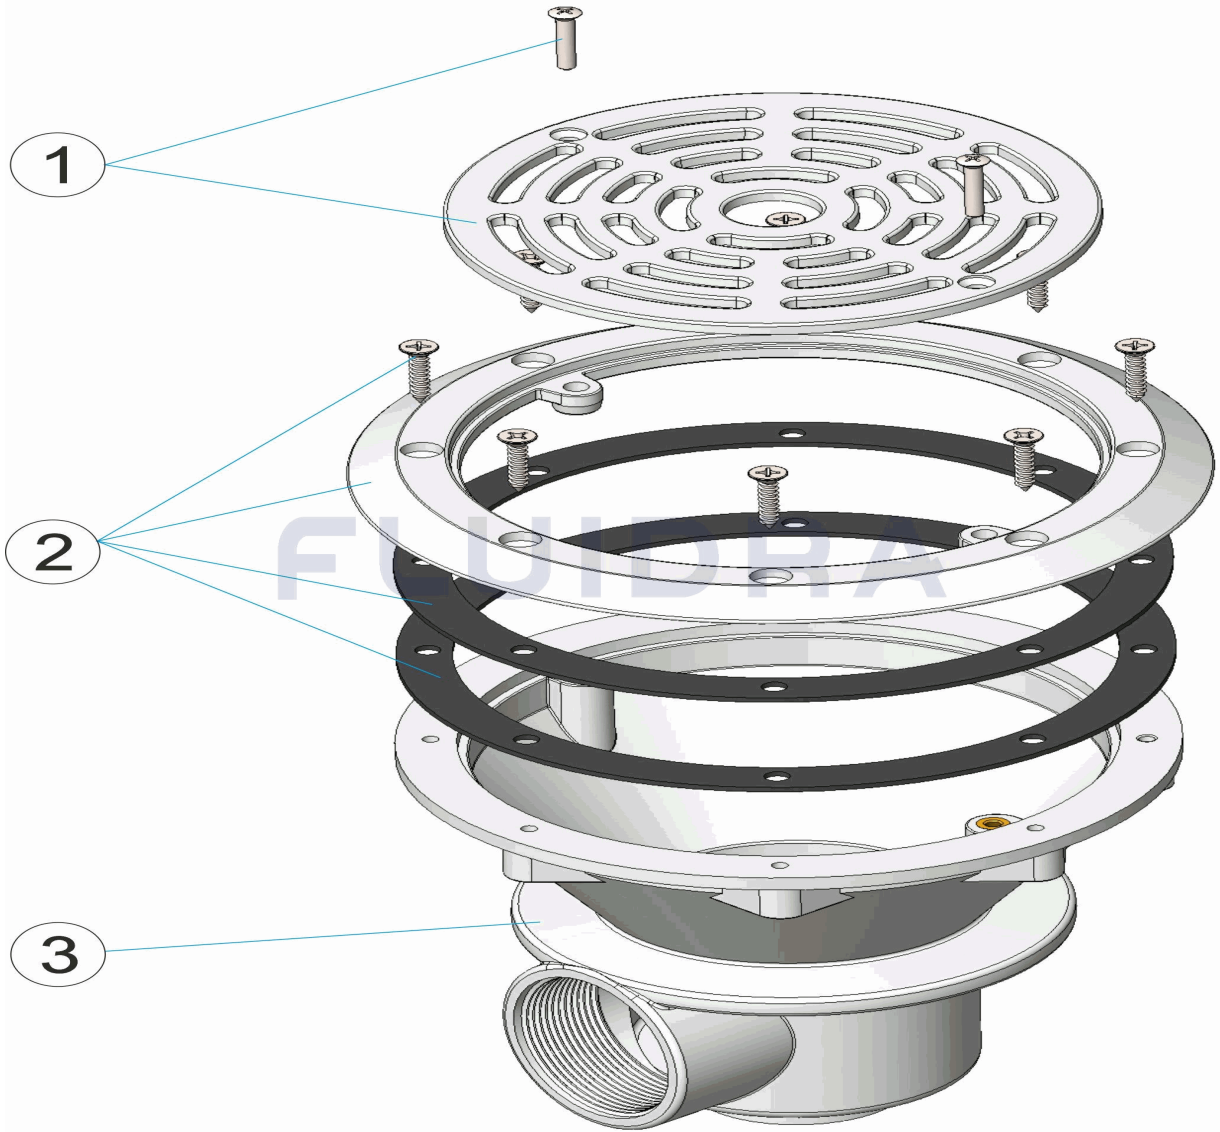

CODE **34410CL090**

 DESCRIPTION: **BONDE PISCINE PRÉFABRIQUÉE EASY-LINE**

FRANCAIS

POS	CODE	DESCRIPTION	QUANTITE	POS	CODE	DESCRIPTION	QUANTITE
1	4402020014	GRILLE BONDE EASY-LINE		3	00271R0101	BONDE RONDE P. P. AUTOTARAUDEUSE	
2	4402020015	BRIDE BONDE					

PARTS BREAKDOWN

REV.: 0
DATE: 09/01/2013
SHEET: 3/6

847

CODE 34410CL090

DESCRIPTION: DRAIN PREFABRICATED POOL EASY-LINE

ENGLISH

POS	CODE	DESCRIPTION	QUANTITY	POS	CODE	DESCRIPTION	QUANTITY
1	4402020014	EASY-LINE DRAIN GRILLE		3	00271R0101	ROUND DRAIN P.P. SELF-THREADING	
2	4402020015	DRAIN FLANGE					

CODICE **34410CL090**

DESCRIZIONE: **SCOLATOIO PISCINA PREFABBRICATA EASY-LINE**

ITALIANO

POS	CODICE	DESCRIZIONE	QUANTITA'	POS	CODICE	DESCRIZIONE	QUANTITA'
1	4402020014	GRIGLIA SCOLO EASY-LINE		3	00271R0101	SCOLATOIO ROTONDO P.P. AUTO-FILETTCC	
2	4402020015	FLANGIA FORO DI SCOLO					

POS	CODE	BESCHREIBUNG	MENGE	POS	CODE	BESCHREIBUNG	MENGE
1	4402020014	ABFLUSSGITTER D. 125 EASY-LINE		3	00271R0101	ABFLUSS RUND FERTIGBECKEN SELBSTB	
2	4402020015	FLANSCH ABFLUSS D. 230 OHNE EINSÄTZ					