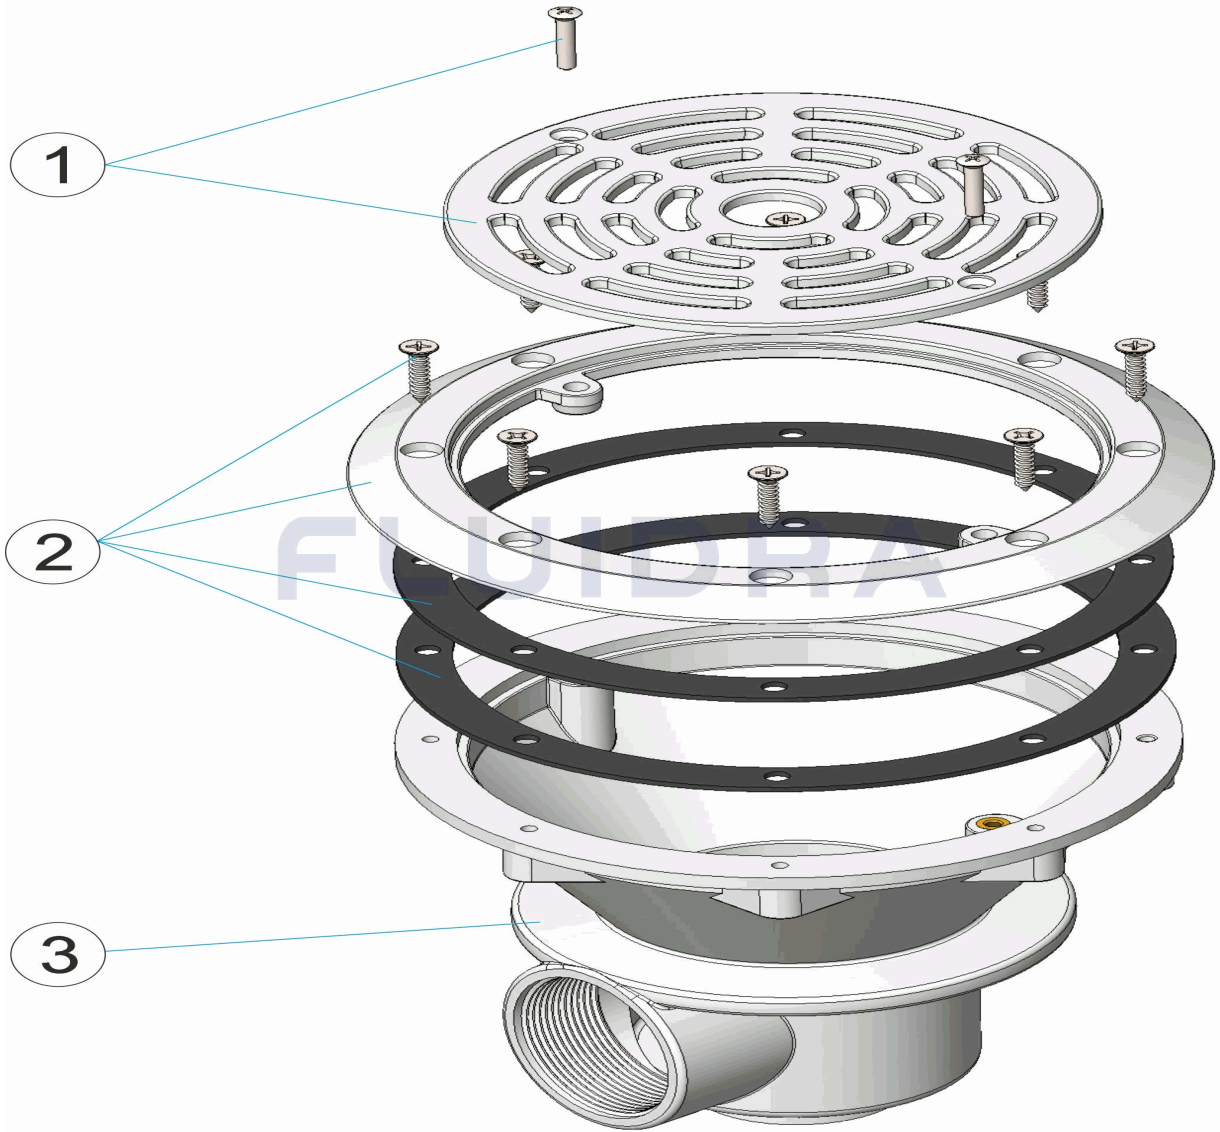

KIT

REV: 0
FECHA: 09/01/2013
HOJA: 1/6

847

CODIGO 34410CL090

DESCRIPCION: SUMIDERO PISCINA PP. PISCINAS EASY-LINE

ESPAÑOL

POS	CODIGO	DESCRIPCION	CANTIDAD	POS	CODIGO	DESCRIPCION	CANTIDAD
1	4402020014	REJILLA SUMIDERO D. 125 EASY-LINE		3	00271R0101	SUMIDERO REDONDO P.P. AUTO-ROSCA	
2	4402020015	BRIDA SUMIDERO D. 230 SIN INSERTOS					

CODE **34410CL090**

 DESCRIPTION: **BONDE PISCINE PRÉFABRIQUÉE EASY-LINE**

FRANCAIS

POS	CODE	DESCRIPTION	QUANTITE	POS	CODE	DESCRIPTION	QUANTITE
1	4402020014	GRILLE BONDE EASY-LINE		3	00271R0101	BONDE RONDE P. P. AUTOTARAUDEUSE	
2	4402020015	BRIDE BONDE					

PARTS BREAKDOWN

REV.: 0
DATE: 09/01/2013
SHEET: 3/6

847

CODE 34410CL090

DESCRIPTION: DRAIN PREFABRICATED POOL EASY-LINE

ENGLISH

POS	CODE	DESCRIPTION	QUANTITY	POS	CODE	DESCRIPTION	QUANTITY
1	4402020014	EASY-LINE DRAIN GRILLE		3	00271R0101	ROUND DRAIN P.P. SELF-THREADING	
2	4402020015	DRAIN FLANGE					

POS	CODE	BESCHREIBUNG	MENGE	POS	CODE	BESCHREIBUNG	MENGE
1	4402020014	ABFLUSSGITTER D. 125 EASY-LINE		3	00271R0101	ABFLUSS RUND FERTIGBECKEN SELBSTB	
2	4402020015	FLANSCH ABFLUSS D. 230 OHNE EINSÄTZ					