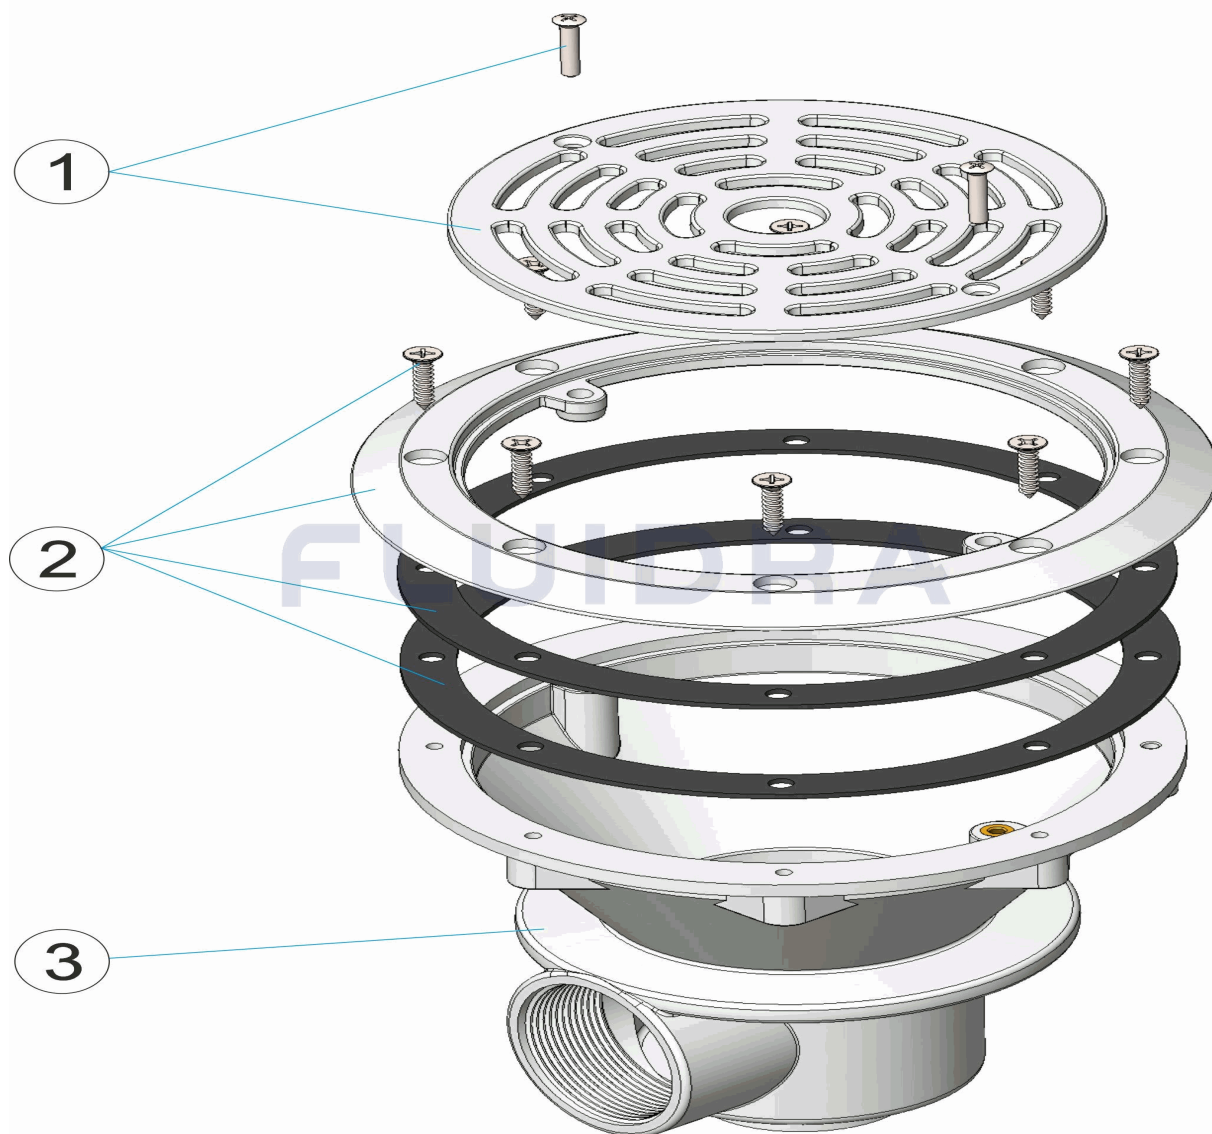

KIT

REV: 0
FECHA: 09/01/2013
HOJA: 1/6

847

CODIGO 34410CL090

DESCRIPCION: SUMIDERO PISCINA PP. PISCINAS EASY-LINE

ESPAÑOL

POS	CODIGO	DESCRIPCION	CANTIDAD	POS	CODIGO	DESCRIPCION	CANTIDAD
1	4402020014	REJILLA SUMIDERO D. 125 EASY-LINE		3	00271R0101	SUMIDERO REDONDO P.P. AUTO-ROSCA	
2	4402020015	BRIDA SUMIDERO D. 230 SIN INSERTOS					

CODE **34410CL090**

 DESCRIPTION: **BONDE PISCINE PRÉFABRIQUÉE EASY-LINE**

FRANCAIS

POS	CODE	DESCRIPTION	QUANTITE	POS	CODE	DESCRIPTION	QUANTITE
1	4402020014	GRILLE BONDE EASY-LINE		3	00271R0101	BONDE RONDE P. P. AUTOTARAUDEUSE	
2	4402020015	BRIDE BONDE					

PARTS BREAKDOWN

REV.: 0
DATE: 09/01/2013
SHEET: 3/6

847

CODE 34410CL090

DESCRIPTION: DRAIN PREFABRICATED POOL EASY-LINE

ENGLISH

POS	CODE	DESCRIPTION	QUANTITY	POS	CODE	DESCRIPTION	QUANTITY
1	4402020014	EASY-LINE DRAIN GRILLE		3	00271R0101	ROUND DRAIN P.P. SELF-THREADING	
2	4402020015	DRAIN FLANGE					

POS	CODE	BESCHREIBUNG	MENGE	POS	CODE	BESCHREIBUNG	MENGE
1	4402020014	ABFLUSSGITTER D. 125 EASY-LINE		3	00271R0101	ABFLUSS RUND FERTIGBECKEN SELBSTB	
2	4402020015	FLANSCH ABFLUSS D. 230 OHNE EINSÄTZ					