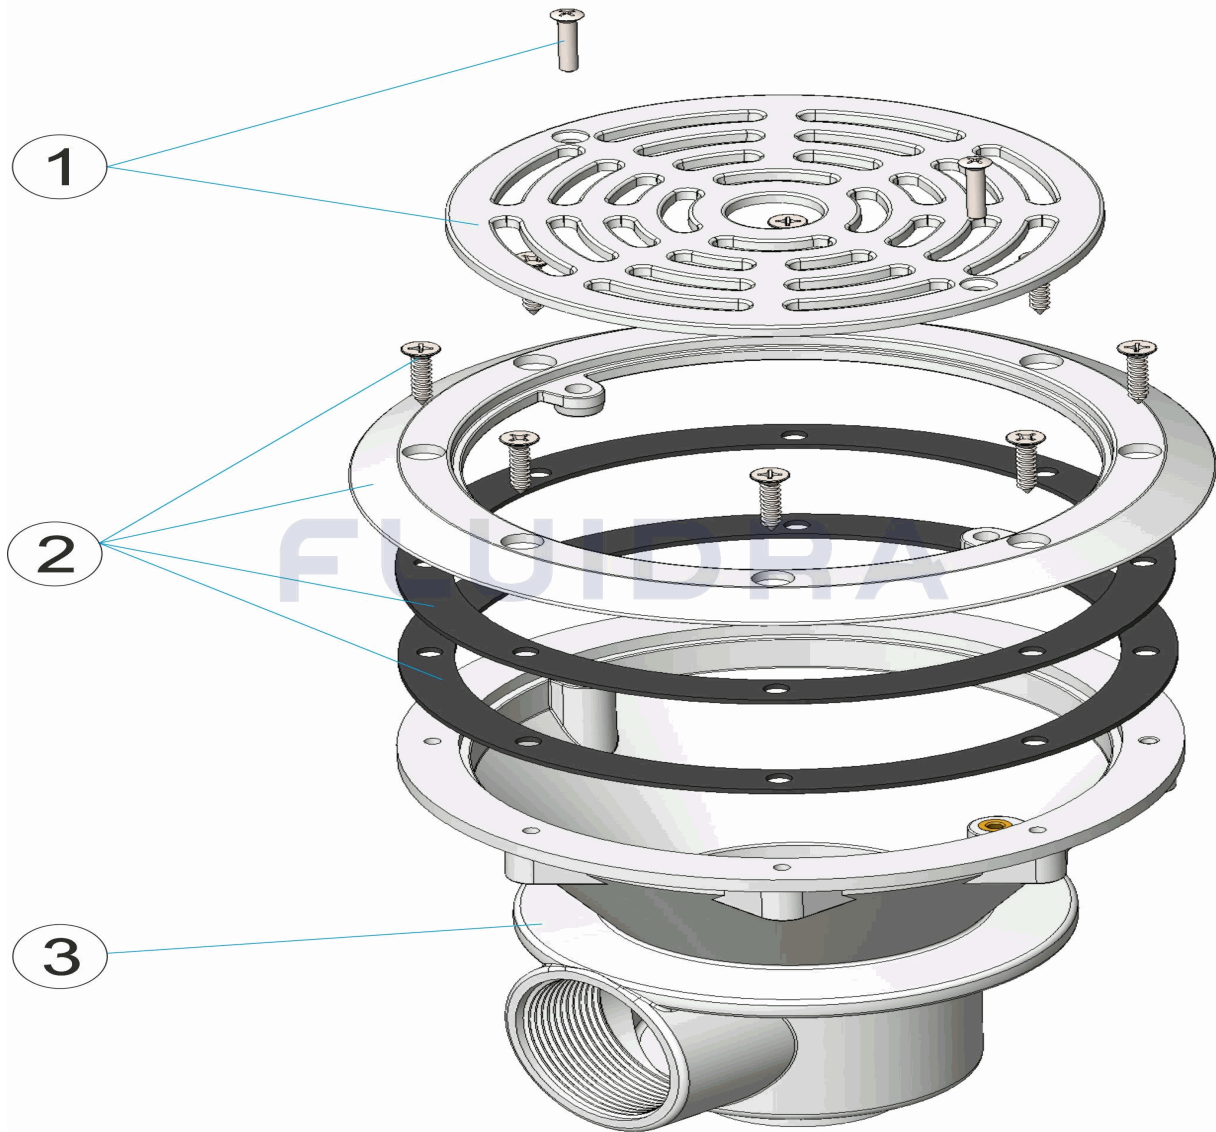

KIT

REV: 0
FECHA: 09/01/2013
HOJA: 1/6

847

CODIGO 34410CL090

DESCRIPCION: SUMIDERO PISCINA PP. PISCINAS EASY-LINE

ESPAÑOL

POS	CODIGO	DESCRIPCION	CANTIDAD	POS	CODIGO	DESCRIPCION	CANTIDAD
1	4402020014	REJILLA SUMIDERO D. 125 EASY-LINE		3	00271R0101	SUMIDERO REDONDO P.P. AUTO-ROSCA	
2	4402020015	BRIDA SUMIDERO D. 230 SIN INSERTOS					

EINZELTEILE

ÜBER.: 0

847

DATUM: 09/01/2013

BLATT: 5/6

CODE **34410CL090**

BESCHREIBUNG: **ABFLUSS BECKEN PP. BECKEN EASY-LINE**

DEUTSCH

POS	CODE	BESCHREIBUNG	MENGE	POS	CODE	BESCHREIBUNG	MENGE
1	4402020014	ABFLUSSGITTER D. 125 EASY-LINE		3	00271R0101	ABFLUSS RUND FERTIGBECKEN SELBSTB	
2	4402020015	FLANSCH ABFLUSS D. 230 OHNE EINSÄTZ					

CODIGO 34410CL090

DESCRIÇÃO: ESGOTO PISCINA PRÉ-FABRICADA EASY-LINE

PORTUGUES

POS	CODIGO	DESCRIÇÃO	JANTIDADE	POS	CODIGO	DESCRIÇÃO	JANTIDADE
1	4402020014	GRELHA ESGOTO EASY-LINE		3	00271R0101	ESGOTO REDONDO P.P. AUTO-ROSCA	
2	4402020015	FLANGE RALO DE FUNDO					