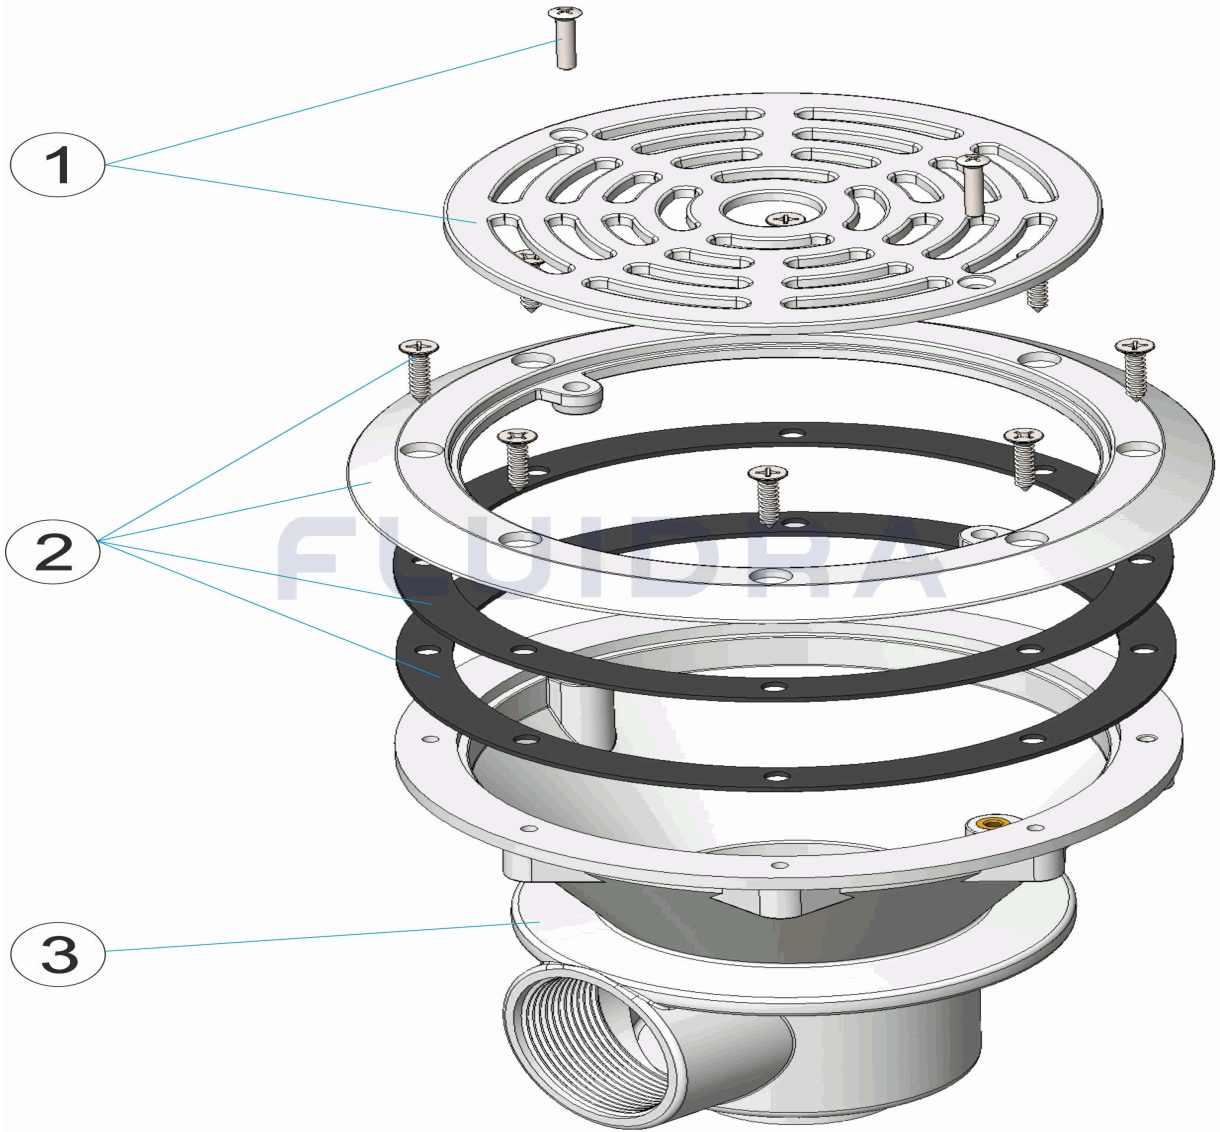

KIT

REV: 0
FECHA: 09/01/2013
HOJA: 1/6

847

CODIGO 34410CL090

DESCRIPCION: SUMIDERO PISCINA PP. PISCINAS EASY-LINE

ESPAÑOL

POS	CODIGO	DESCRIPCION	CANTIDAD	POS	CODIGO	DESCRIPCION	CANTIDAD
1	4402020014	REJILLA SUMIDERO D. 125 EASY-LINE		3	00271R0101	SUMIDERO REDONDO P.P. AUTO-ROSCA	
2	4402020015	BRIDA SUMIDERO D. 230 SIN INSERTOS					

EINZELTEILE

ÜBER.: 0

847

DATUM: 09/01/2013

BLATT: 5/6

CODE **34410CL090**

BESCHREIBUNG: **ABFLUSS BECKEN PP. BECKEN EASY-LINE**

DEUTSCH

POS	CODE	BESCHREIBUNG	MENGE	POS	CODE	BESCHREIBUNG	MENGE
1	4402020014	ABFLUSSGITTER D. 125 EASY-LINE		3	00271R0101	ABFLUSS RUND FERTIGBECKEN SELBSTB	
2	4402020015	FLANSCH ABFLUSS D. 230 OHNE EINSÄTZ					

CODIGO 34410CL090

DESCRIÇÃO: ESGOTO PISCINA PRÉ-FABRICADA EASY-LINE

PORTUGUES

POS	CODIGO	DESCRIÇÃO	JANTIDADE	POS	CODIGO	DESCRIÇÃO	JANTIDADE
1	4402020014	GRELHA ESGOTO EASY-LINE		3	00271R0101	ESGOTO REDONDO P.P. AUTO-ROSCA	
2	4402020015	FLANGE RALO DE FUNDO					