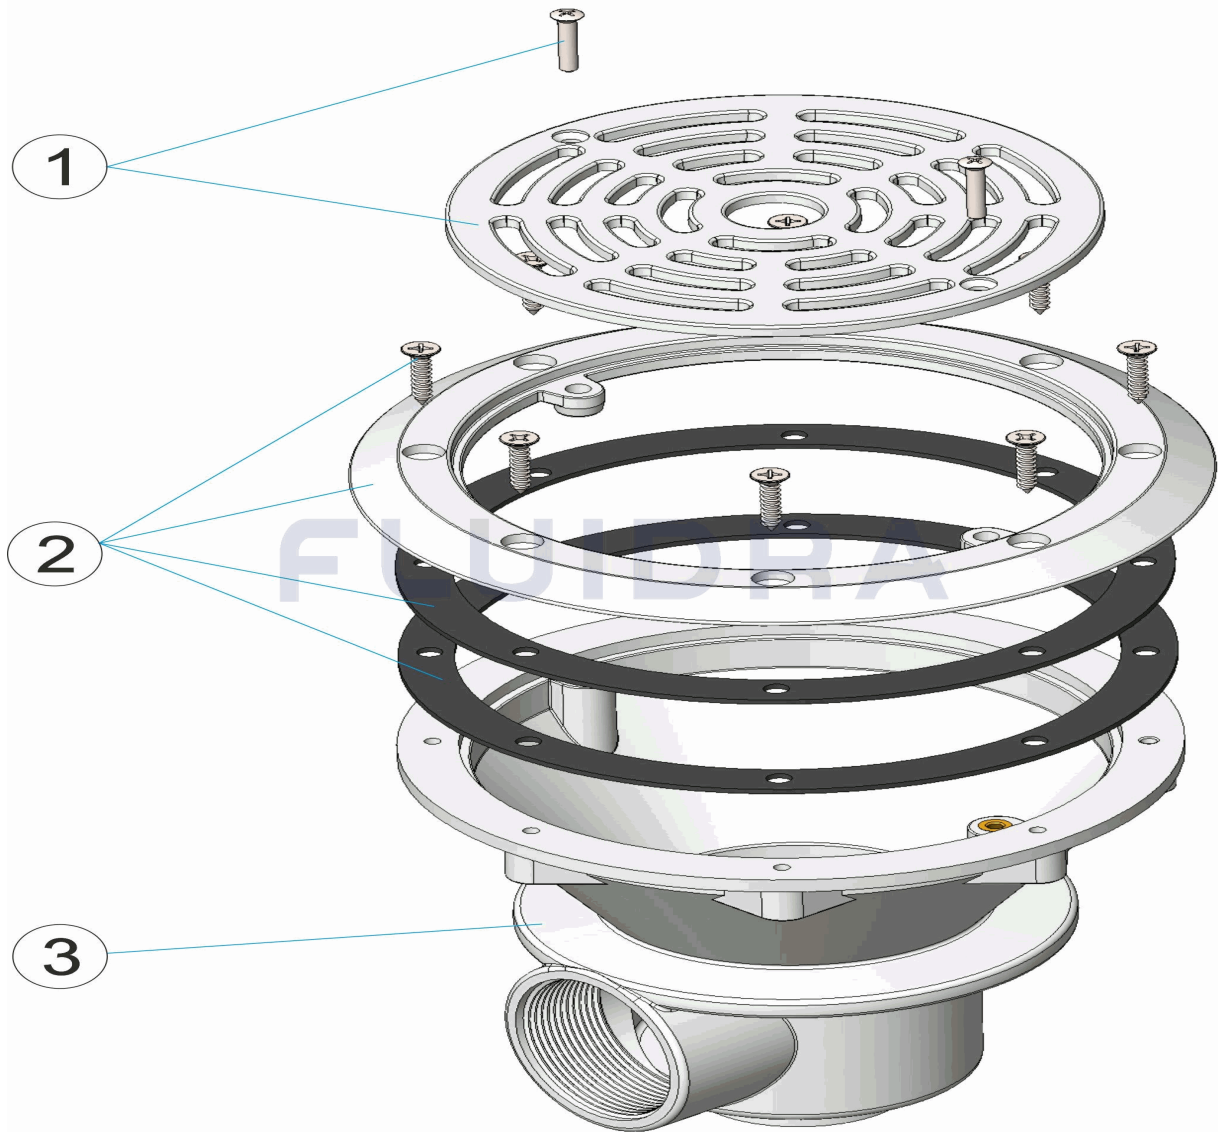

KIT

REV: 0
FECHA: 09/01/2013
HOJA: 1/6

847

CODIGO 34410CL090

DESCRIPCION: SUMIDERO PISCINA PP. PISCINAS EASY-LINE

ESPAÑOL

POS	CODIGO	DESCRIPCION	CANTIDAD	POS	CODIGO	DESCRIPCION	CANTIDAD
1	4402020014	REJILLA SUMIDERO D. 125 EASY-LINE		3	00271R0101	SUMIDERO REDONDO P.P. AUTO-ROSCA	
2	4402020015	BRIDA SUMIDERO D. 230 SIN INSERTOS					

CODE **34410CL090**

 DESCRIPTION: **BONDE PISCINE PRÉFABRIQUÉE EASY-LINE**

FRANCAIS

POS	CODE	DESCRIPTION	QUANTITE	POS	CODE	DESCRIPTION	QUANTITE
1	4402020014	GRILLE BONDE EASY-LINE		3	00271R0101	BONDE RONDE P. P. AUTOTARAUDEUSE	
2	4402020015	BRIDE BONDE					

PARTS BREAKDOWN

REV.: 0
DATE: 09/01/2013
SHEET: 3/6

847

CODE 34410CL090

DESCRIPTION: DRAIN PREFABRICATED POOL EASY-LINE

ENGLISH

POS	CODE	DESCRIPTION	QUANTITY	POS	CODE	DESCRIPTION	QUANTITY
1	4402020014	EASY-LINE DRAIN GRILLE		3	00271R0101	ROUND DRAIN P.P. SELF-THREADING	
2	4402020015	DRAIN FLANGE					

POS	CODE	BESCHREIBUNG	MENGE	POS	CODE	BESCHREIBUNG	MENGE
1	4402020014	ABFLUSSGITTER D. 125 EASY-LINE		3	00271R0101	ABFLUSS RUND FERTIGBECKEN SELBSTB	
2	4402020015	FLANSCH ABFLUSS D. 230 OHNE EINSÄTZ					