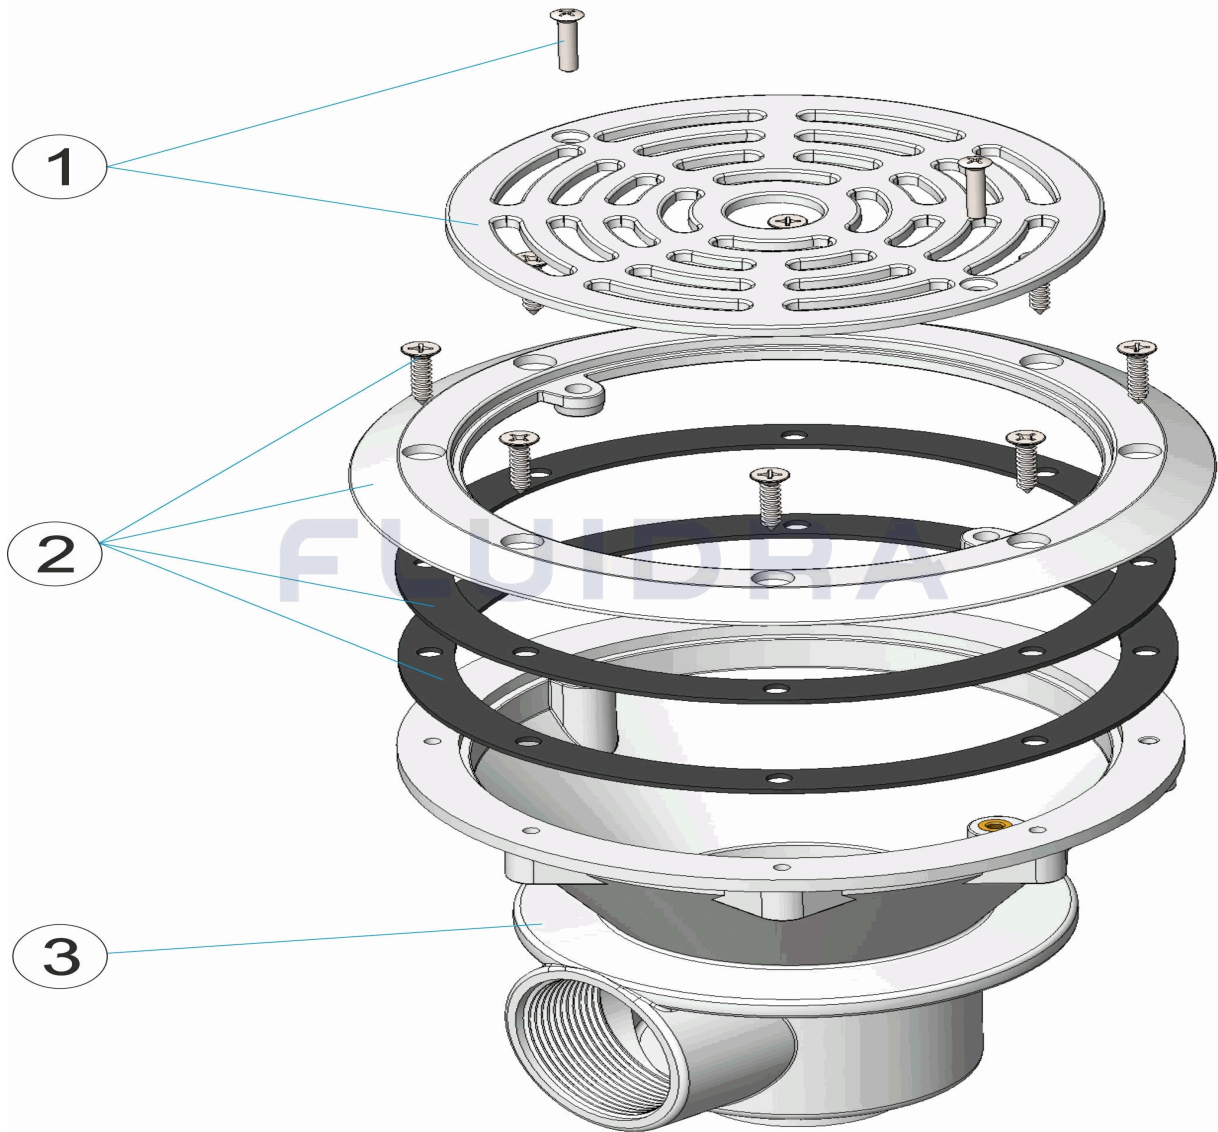

CODIGO            **34410CL129**

DESCRIPCION: **SUMIDERO PISCINA PP. PISCINAS EASY-LINE**

**ESPAÑOL**

POS	CODIGO	DESCRIPCION	CANTIDAD	POS	CODIGO	DESCRIPCION	CANTIDAD
1	4402020018	REJILLA SUMIDERO EASY-LINE		3	00271R0101	SUMIDERO REDONDO P.P. AUTO-ROSCA	
2	4402020019	BRIDA SUMIDERO EASY-LINE					

# EINZELTEILE

ÜBER.: 0

848

DATUM: 09/01/2013

BLATT: 5/6

CODE 34410CL129

BESCHREIBUNG: ABFLUSS BECKEN PP. BECKEN EASY-LINE

## DEUTSCH

POS	CODE	BESCHREIBUNG	MENGE	POS	CODE	BESCHREIBUNG	MENGE
1	4402020018	ABFLUSSGITTER EASY-LINE		3	00271R0101	ABFLUSS RUND FERTIGBECKEN SELBSTB	
2	4402020019	FLANSCH ABFLUSS					

# ITEM

REV.: 0  
 DATA: 09/01/2013  
 FOLHA: 6/6

848

CODIGO 34410CL129

DESCRIÇÃO: ESGOTO PISCINA PRÉ-FABRICADA EASY-LINE

**PORTUGUES**

POS	CODIGO	DESCRIÇÃO	JANTIDADE	POS	CODIGO	DESCRIÇÃO	JANTIDADE
1	4402020018	GRELHA ESGOTO EASY-LINE		3	00271R0101	ESGOTO REDONDO P.P. AUTO-ROSCA	
2	4402020019	FLANGE RALO DE FUNDO					