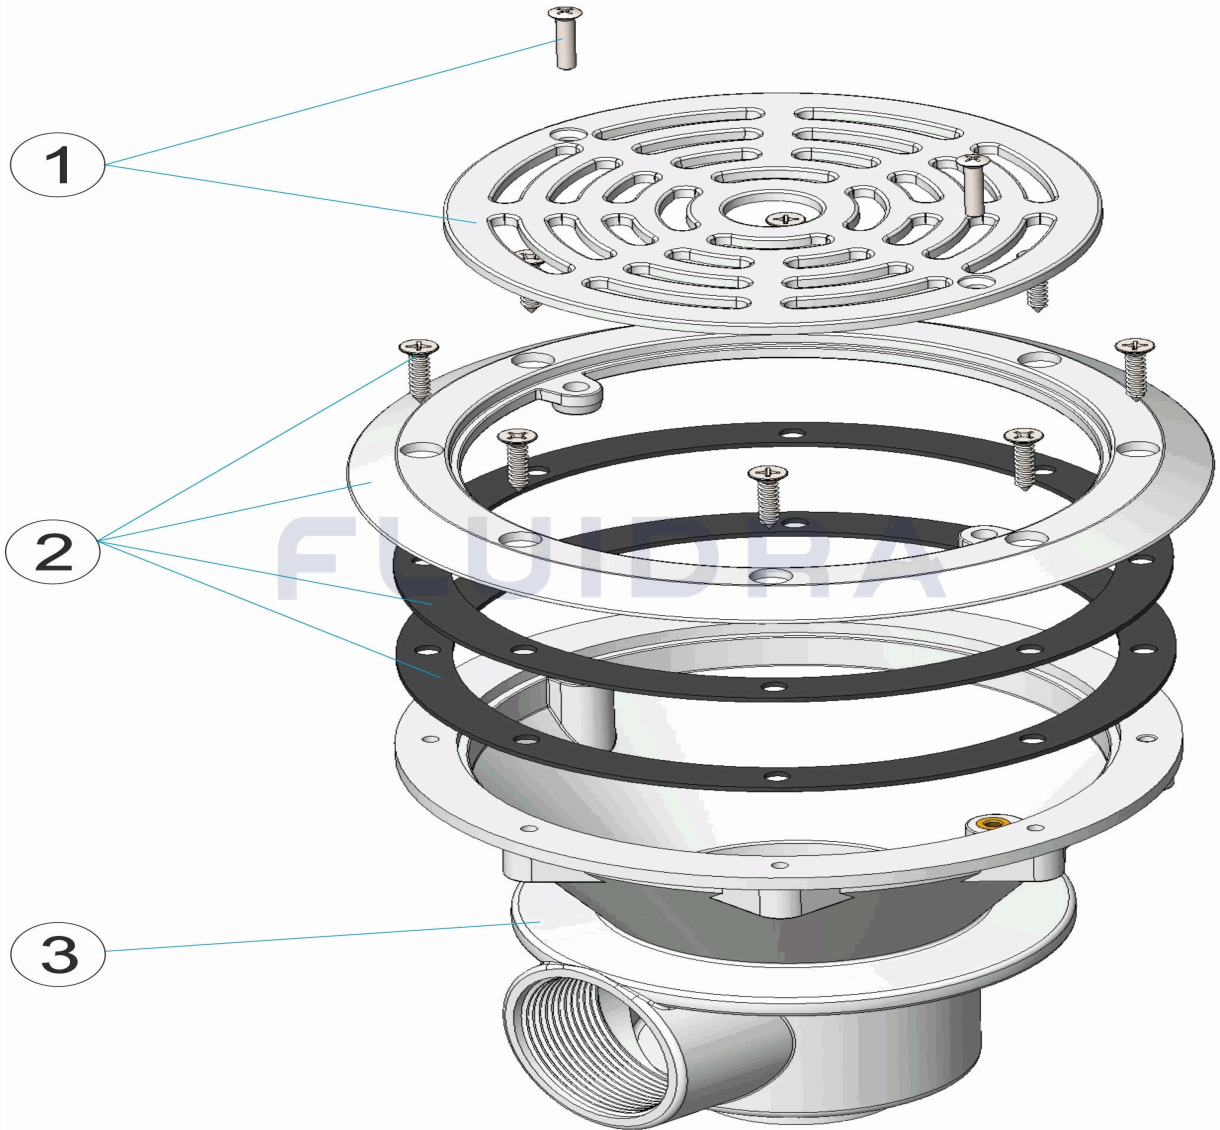

CODIGO            **34410CL129**

DESCRIPCION: **SUMIDERO PISCINA PP. PISCINAS EASY-LINE**

**ESPAÑOL**

POS	CODIGO	DESCRIPCION	CANTIDAD	POS	CODIGO	DESCRIPCION	CANTIDAD
1	4402020018	REJILLA SUMIDERO EASY-LINE		3	00271R0101	SUMIDERO REDONDO P.P. AUTO-ROSCA	
2	4402020019	BRIDA SUMIDERO EASY-LINE					

# EINZELTEILE

ÜBER.: 0

848

DATUM: 09/01/2013

BLATT: 5/6

CODE 34410CL129

BESCHREIBUNG: ABFLUSS BECKEN PP. BECKEN EASY-LINE

## DEUTSCH

POS	CODE	BESCHREIBUNG	MENGE	POS	CODE	BESCHREIBUNG	MENGE
1	4402020018	ABFLUSSGITTER EASY-LINE		3	00271R0101	ABFLUSS RUND FERTIGBECKEN SELBSTB	
2	4402020019	FLANSCH ABFLUSS					

# ITEM

REV.: 0  
 DATA: 09/01/2013  
 FOLHA: 6/6

848

CODIGO 34410CL129

DESCRIÇÃO: ESGOTO PISCINA PRÉ-FABRICADA EASY-LINE

**PORTUGUES**

POS	CODIGO	DESCRIÇÃO	JANTIDADE	POS	CODIGO	DESCRIÇÃO	JANTIDADE
1	4402020018	GRELHA ESGOTO EASY-LINE		3	00271R0101	ESGOTO REDONDO P.P. AUTO-ROSCA	
2	4402020019	FLANGE RALO DE FUNDO					