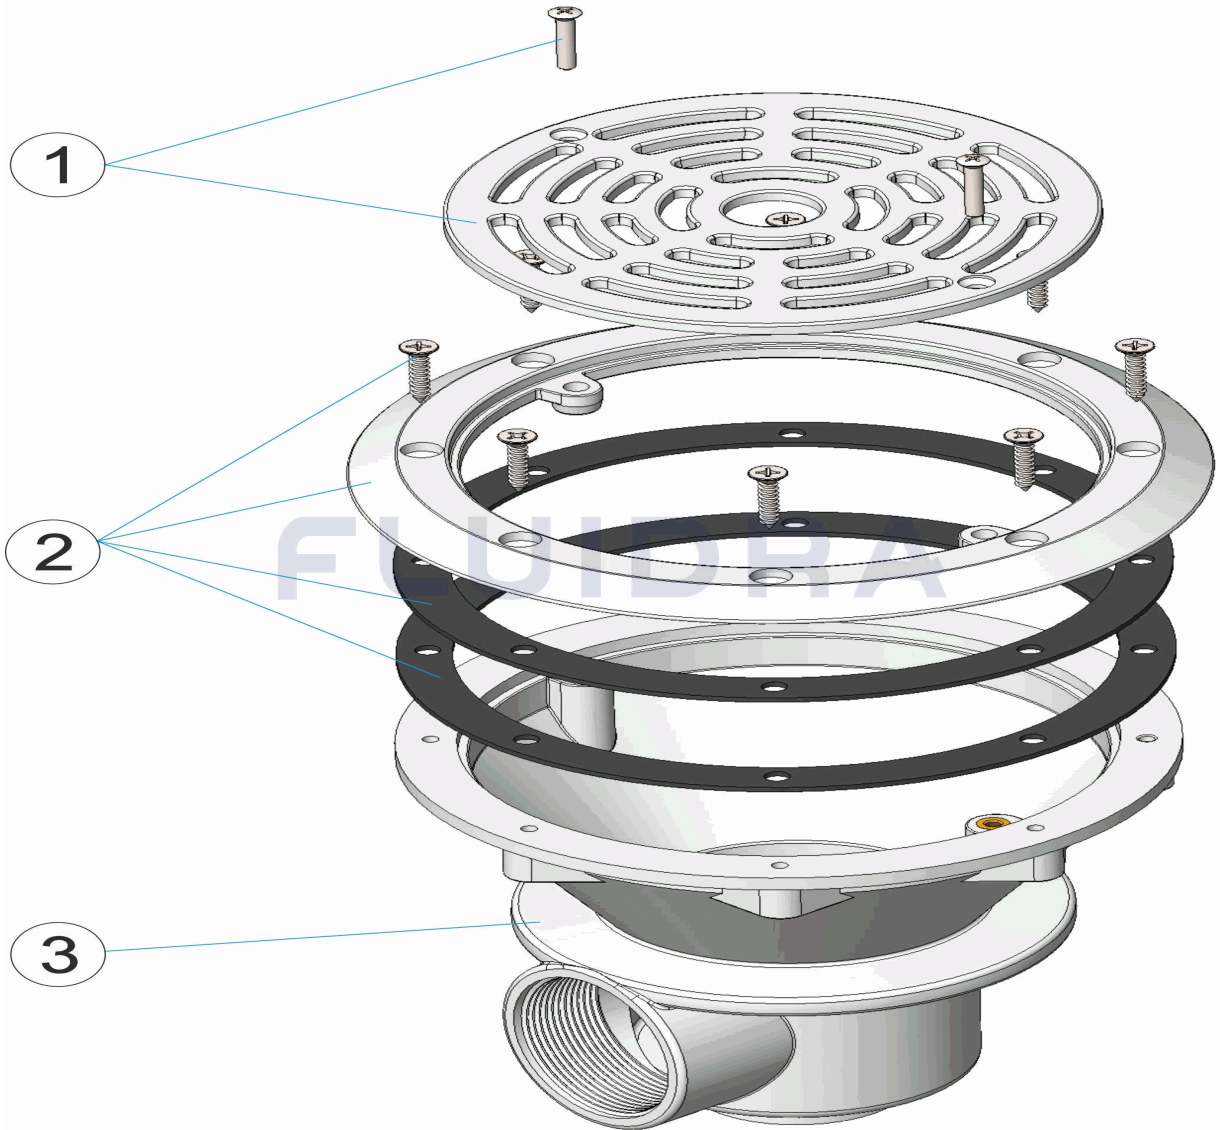

# PARTS BREAKDOWN

REV.: 0  
DATE: 09/01/2013  
SHEET: 3/6

848

CODE 34410CL129

DESCRIPTION: DRAIN PREFABRICATED POOL EASY-LINE

**ENGLISH**

POS	CODE	DESCRIPTION	QUANTITY	POS	CODE	DESCRIPTION	QUANTITY
1	4402020018	EASY-LINE DRAIN GRILLE		3	00271R0101	ROUND DRAIN P.P. SELF-THREADING	
2	4402020019	DRAIN FLANGE					

CODICE **34410CL129**

DESCRIZIONE: **SCOLATOIO PISCINA PREFABBRICATA EASY-LINE**

**ITALIANO**

POS	CODICE	DESCRIZIONE	QUANTITA'	POS	CODICE	DESCRIZIONE	QUANTITA'
1	4402020018	GRIGLIA SCOLO EASY-LINE		3	00271R0101	SCOLATOIO ROTONDO P.P. AUTO-FILETTCC	
2	4402020019	FLANGIA FORO DI SCOLO					

# EINZELTEILE

ÜBER.: 0

848

DATUM: 09/01/2013

BLATT: 5/6

CODE 34410CL129

BESCHREIBUNG: ABFLUSS BECKEN PP. BECKEN EASY-LINE

## DEUTSCH

POS	CODE	BESCHREIBUNG	MENGE	POS	CODE	BESCHREIBUNG	MENGE
1	4402020018	ABFLUSSGITTER EASY-LINE		3	00271R0101	ABFLUSS RUND FERTIGBECKEN SELBSTB	
2	4402020019	FLANSCH ABFLUSS					