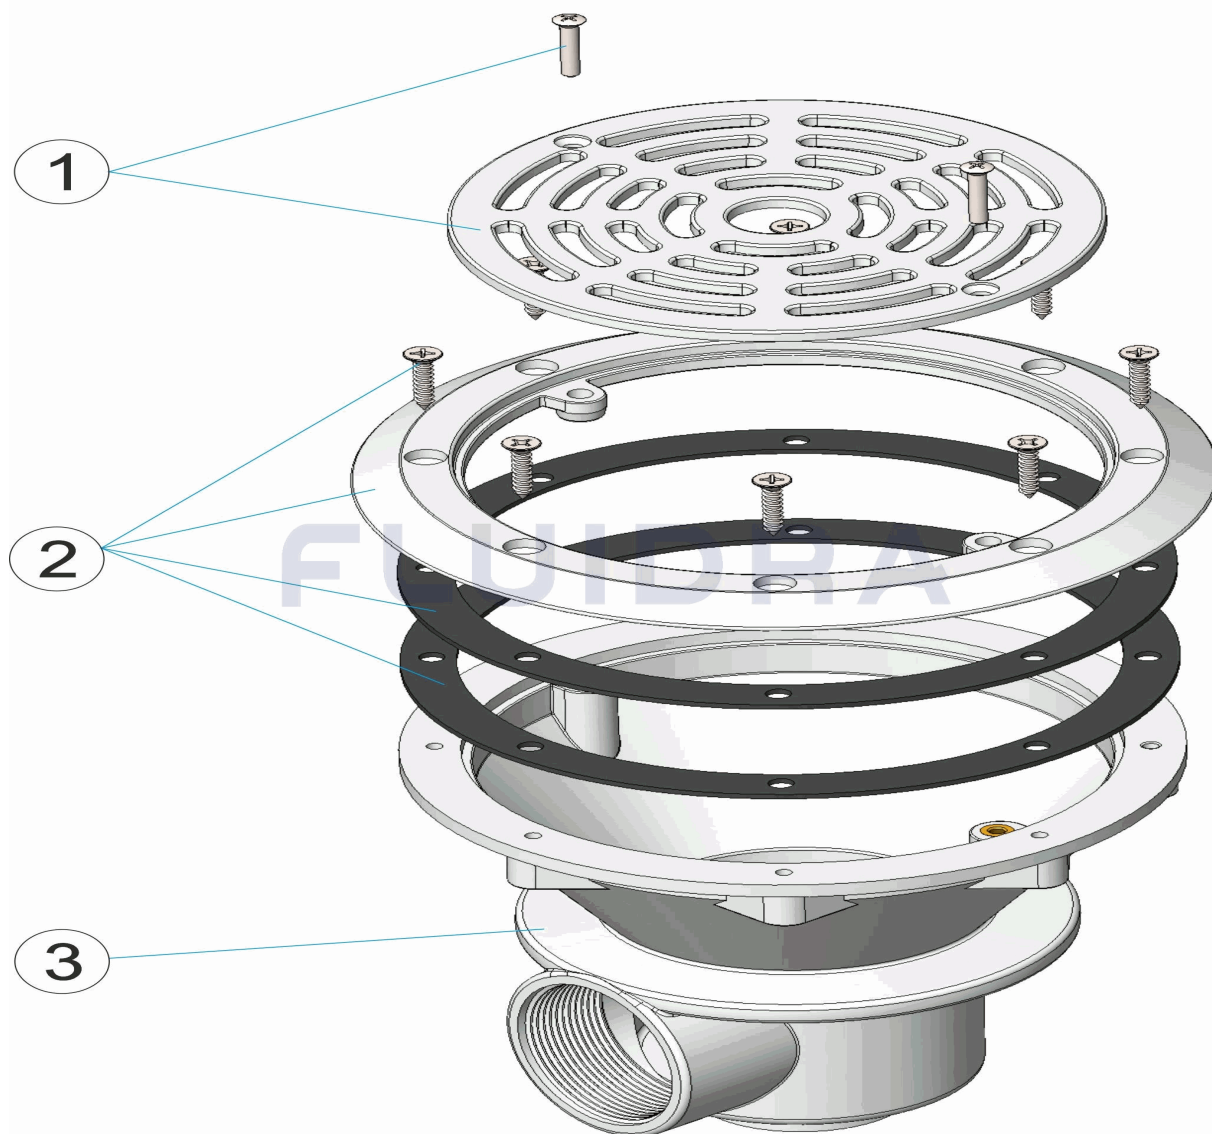

CODIGO            **34410CL129**

DESCRIPCION: **SUMIDERO PISCINA PP. PISCINAS EASY-LINE**

**ESPAÑOL**

POS	CODIGO	DESCRIPCION	CANTIDAD	POS	CODIGO	DESCRIPCION	CANTIDAD
1	4402020018	REJILLA SUMIDERO EASY-LINE		3	00271R0101	SUMIDERO REDONDO P.P. AUTO-ROSCA	
2	4402020019	BRIDA SUMIDERO EASY-LINE					

CODE                    **34410CL129**

DESCRIPTION: **BONDE PISCINE PRÉFABRIQUÉE EASY-LINE**

**FRANCAIS**

POS	CODE	DESCRIPTION	QUANTITE	POS	CODE	DESCRIPTION	QUANTITE
1	4402020018	GRILLE BONDE EASY-LINE		3	00271R0101	BONDE RONDE P. P. AUTOTARAUDEUSE	
2	4402020019	BRIDE BONDE					

# PARTS BREAKDOWN

REV.: 0  
DATE: 09/01/2013  
SHEET: 3/6

848

CODE 34410CL129

DESCRIPTION: DRAIN PREFABRICATED POOL EASY-LINE

**ENGLISH**

POS	CODE	DESCRIPTION	QUANTITY	POS	CODE	DESCRIPTION	QUANTITY
1	4402020018	EASY-LINE DRAIN GRILLE		3	00271R0101	ROUND DRAIN P.P. SELF-THREADING	
2	4402020019	DRAIN FLANGE					

## DEUTSCH

POS	CODE	BESCHREIBUNG	MENGE	POS	CODE	BESCHREIBUNG	MENGE
1	4402020018	ABFLUSSGITTER EASY-LINE		3	00271R0101	ABFLUSS RUND FERTIGBECKEN SELBSTB	
2	4402020019	FLANSCH ABFLUSS					