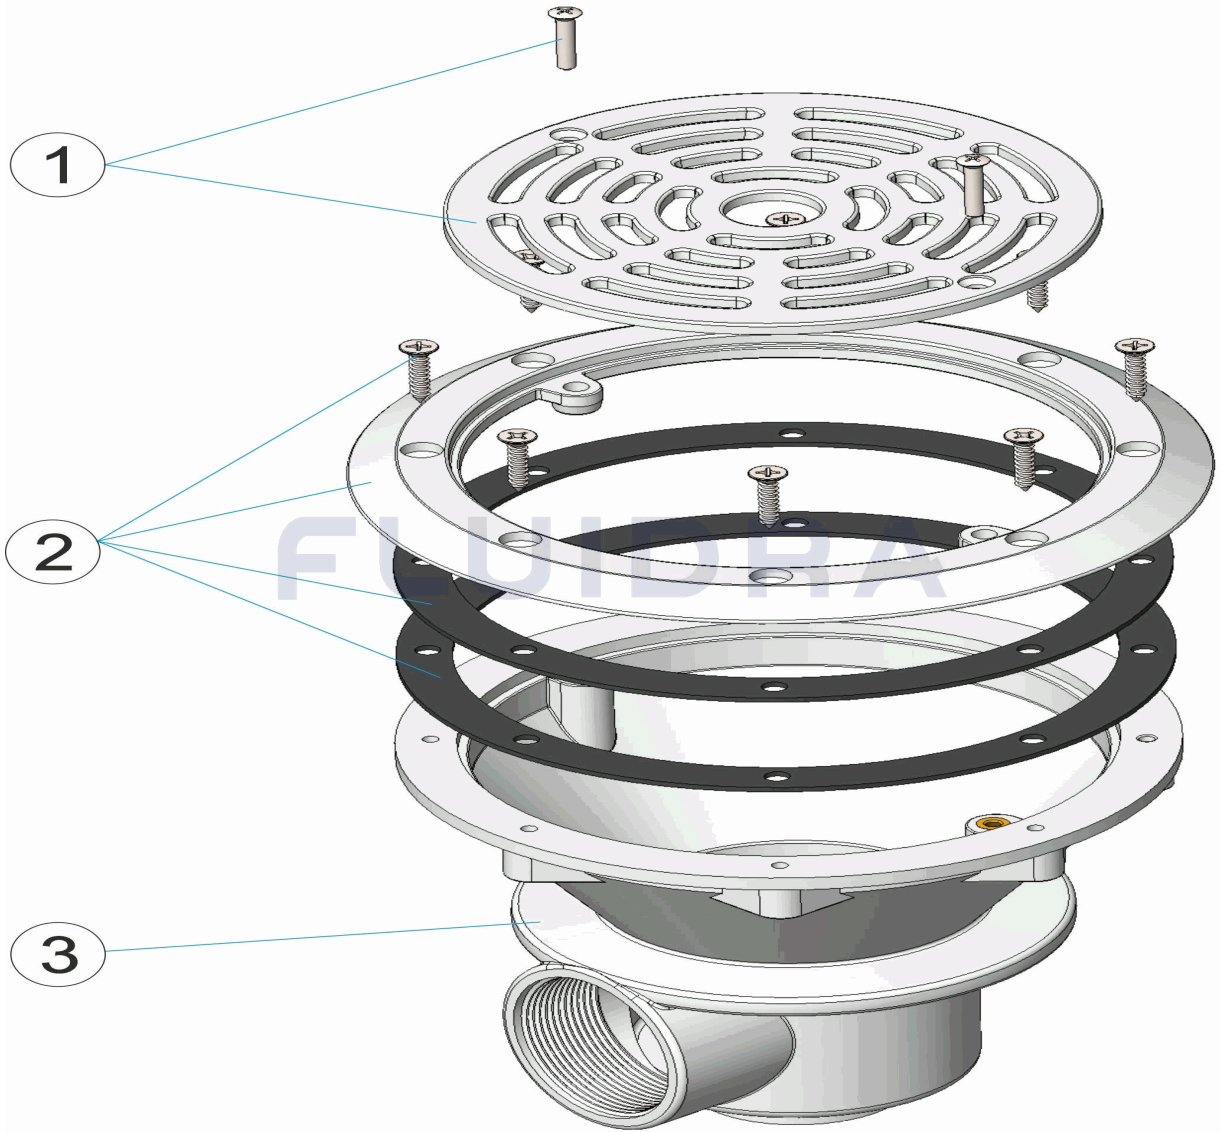

CODIGO            **34410CL129**

DESCRIPCION: **SUMIDERO PISCINA PP. PISCINAS EASY-LINE**

**ESPAÑOL**

POS	CODIGO	DESCRIPCION	CANTIDAD	POS	CODIGO	DESCRIPCION	CANTIDAD
1	4402020018	REJILLA SUMIDERO EASY-LINE		3	00271R0101	SUMIDERO REDONDO P.P. AUTO-ROSCA	
2	4402020019	BRIDA SUMIDERO EASY-LINE					

CODE                    **34410CL129**

DESCRIPTION: **BONDE PISCINE PRÉFABRIQUÉE EASY-LINE**

**FRANCAIS**

POS	CODE	DESCRIPTION	QUANTITE	POS	CODE	DESCRIPTION	QUANTITE
1	4402020018	GRILLE BONDE EASY-LINE		3	00271R0101	BONDE RONDE P. P. AUTOTARAUDEUSE	
2	4402020019	BRIDE BONDE					

# PARTS BREAKDOWN

REV.: 0  
DATE: 09/01/2013  
SHEET: 3/6

848

CODE 34410CL129

DESCRIPTION: DRAIN PREFABRICATED POOL EASY-LINE

**ENGLISH**

POS	CODE	DESCRIPTION	QUANTITY	POS	CODE	DESCRIPTION	QUANTITY
1	4402020018	EASY-LINE DRAIN GRILLE		3	00271R0101	ROUND DRAIN P.P. SELF-THREADING	
2	4402020019	DRAIN FLANGE					

## DEUTSCH

POS	CODE	BESCHREIBUNG	MENGE	POS	CODE	BESCHREIBUNG	MENGE
1	4402020018	ABFLUSSGITTER EASY-LINE		3	00271R0101	ABFLUSS RUND FERTIGBECKEN SELBSTB	
2	4402020019	FLANSCH ABFLUSS					