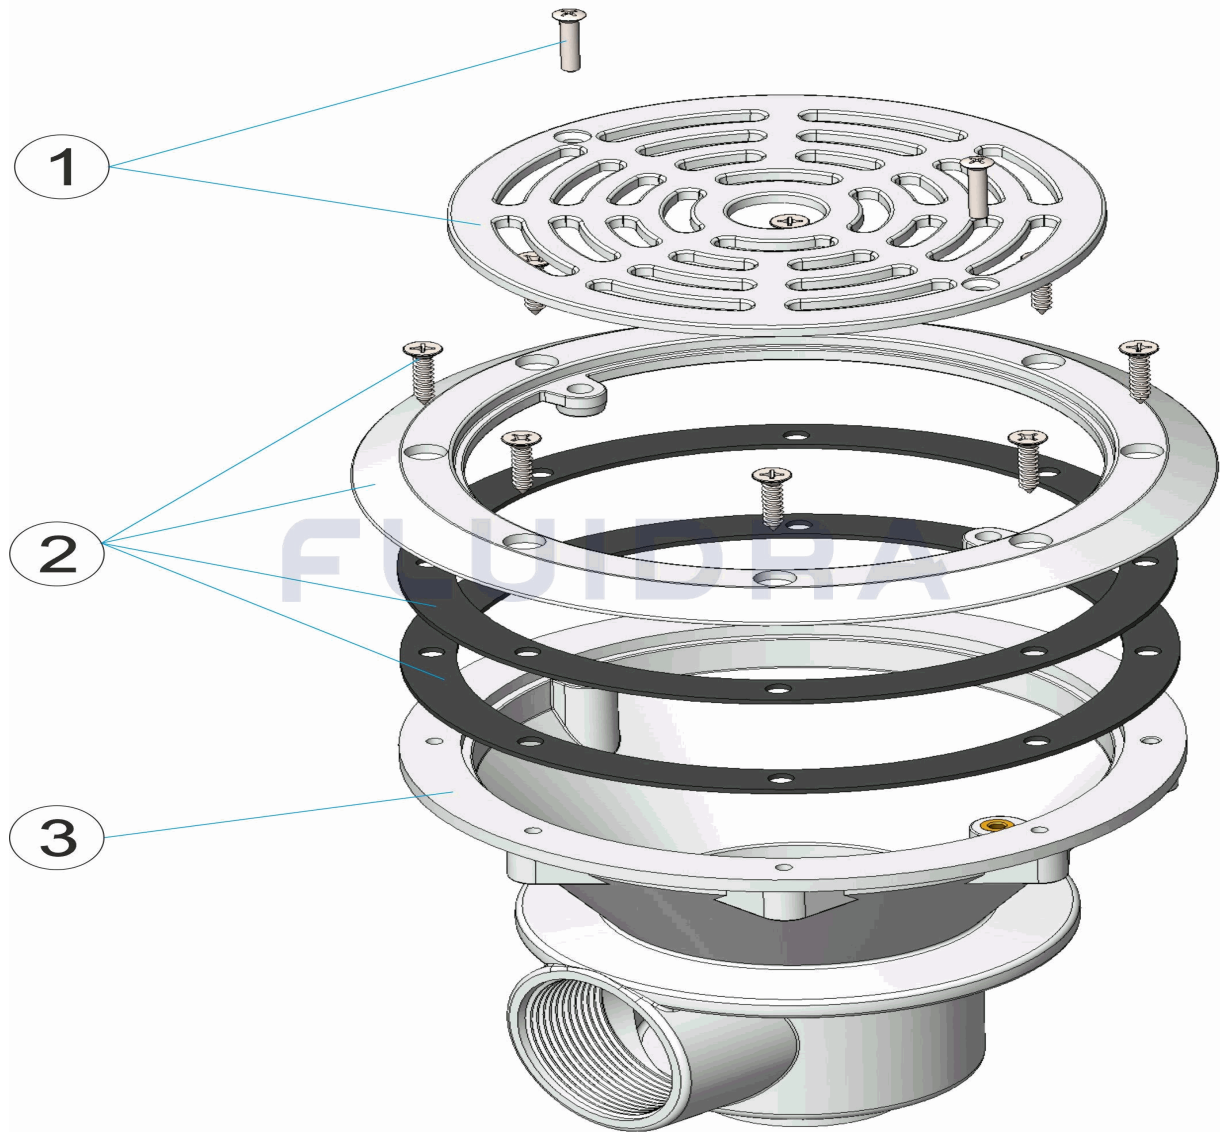

POS	CODICE	DESCRIZIONE	QUANTITA'	POS	CODICE	DESCRIZIONE	QUANTITA'
1	4402020016	GRIGLIA SCOLO EASY-LINE		3	00271R0101	SCOLATOIO ROTONDO P.P. AUTO-FILETTCC	
2	4402020017	FLANGIA FORO DI SCOLO					

EINZELTEILE

ÜBER.: 0

849

DATUM: 09/01/2013

BLATT: 5/6

CODE **34410CL125**

BESCHREIBUNG: **ABFLUSS BECKEN PP. BECKEN EASY-LINE**

DEUTSCH

POS	CODE	BESCHREIBUNG	MENGE	POS	CODE	BESCHREIBUNG	MENGE
1	4402020016	ABFLUSSGITTER D. 125 EASY-LINE		3	00271R0101	ABFLUSS RUND FERTIGBECKEN SELBSTB	
2	4402020017	FLANSCH ABFLUSS					

ITEM

REV.: 0
DATA: 09/01/2013
FOLHA: 6/6

849

CODIGO 34410CL125

DESCRIÇÃO: ESGOTO PISCINA PRÉ-FABRICADA EASY-LINE

PORTUGUES

POS	CODIGO	DESCRIÇÃO	JANTIDADE	POS	CODIGO	DESCRIÇÃO	JANTIDADE
1	4402020016	GRELHA ESGOTO EASY-LINE		3	00271R0101	ESGOTO REDONDO P.P. AUTO-ROSCA	
2	4402020017	FLANGE RALO DE FUNDO					