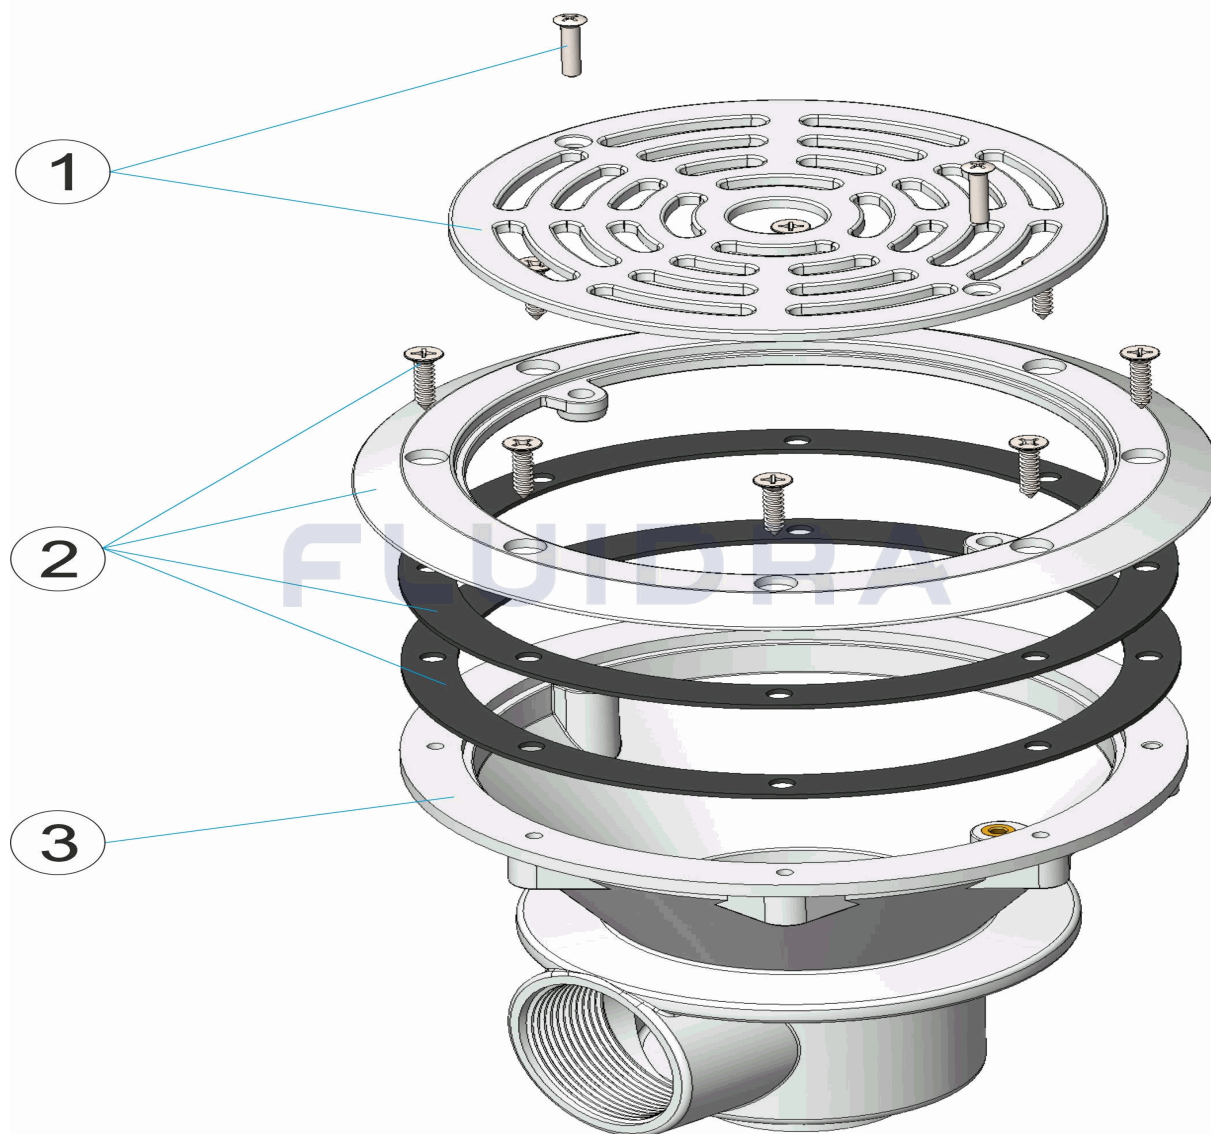

ESPLOSO

REV.: 0

849

DATA: 09/01/2013

PAG.: 4/6

CODICE 34410CL125

DESCRIZIONE: SCOLATOIO PISCINA PREFABBRICATA EASY-LINE

ITALIANO

POS	CODICE	DESCRIZIONE	QUANTITA'	POS	CODICE	DESCRIZIONE	QUANTITA'
1	4402020016	GRIGLIA SCOLO EASY-LINE		3	00271R0101	SCOLATOIO ROTONDO P.P. AUTO-FILETTCC	
2	4402020017	FLANGIA FORO DI SCOLO					

EINZELTEILE

ÜBER.: 0

849

DATUM: 09/01/2013

BLATT: 5/6

CODE **34410CL125**

BESCHREIBUNG: **ABFLUSS BECKEN PP. BECKEN EASY-LINE**

DEUTSCH

POS	CODE	BESCHREIBUNG	MENGE	POS	CODE	BESCHREIBUNG	MENGE
1	4402020016	ABFLUSSGITTER D. 125 EASY-LINE		3	00271R0101	ABFLUSS RUND FERTIGBECKEN SELBSTB	
2	4402020017	FLANSCH ABFLUSS					

ITEM

REV.: 0
DATA: 09/01/2013
FOLHA: 6/6

849

CODIGO 34410CL125

DESCRIÇÃO: ESGOTO PISCINA PRÉ-FABRICADA EASY-LINE

PORTUGUES

POS	CODIGO	DESCRIÇÃO	JANTIDADE	POS	CODIGO	DESCRIÇÃO	JANTIDADE
1	4402020016	GRELHA ESGOTO EASY-LINE		3	00271R0101	ESGOTO REDONDO P.P. AUTO-ROSCA	
2	4402020017	FLANGE RALO DE FUNDO					