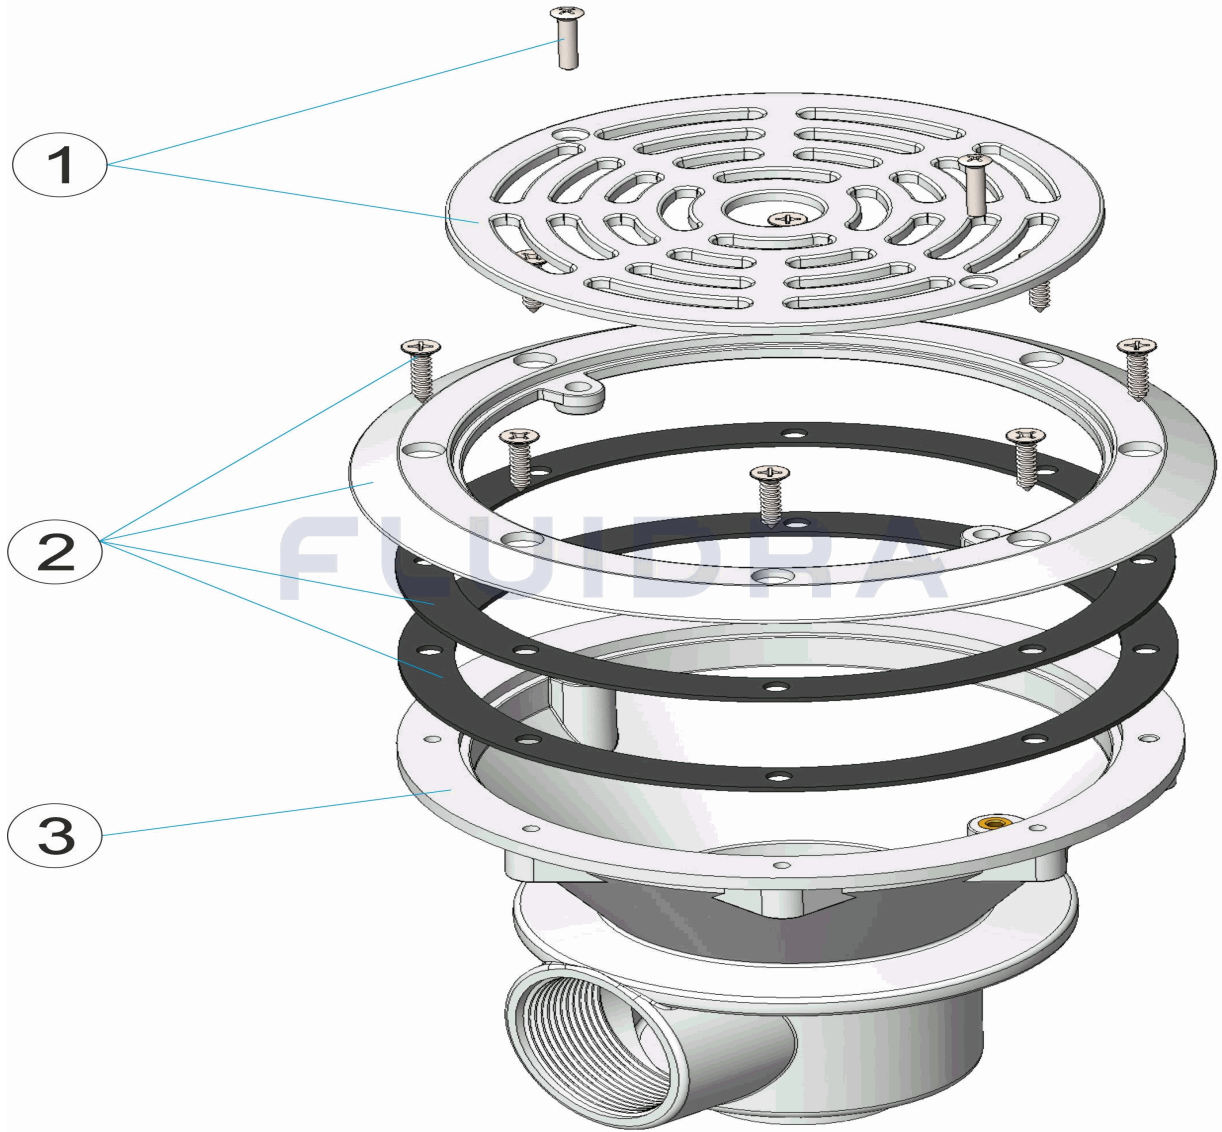

POS	CODICE	DESCRIZIONE	QUANTITA'	POS	CODICE	DESCRIZIONE	QUANTITA'
1	4402020016	GRIGLIA SCOLO EASY-LINE		3	00271R0101	SCOLATOIO ROTONDO P.P. AUTO-FILETTCC	
2	4402020017	FLANGIA FORO DI SCOLO					

EINZELTEILE

ÜBER.: 0

849

DATUM: 09/01/2013

BLATT: 5/6

CODE **34410CL125**

BESCHREIBUNG: **ABFLUSS BECKEN PP. BECKEN EASY-LINE**

DEUTSCH

POS	CODE	BESCHREIBUNG	MENGE	POS	CODE	BESCHREIBUNG	MENGE
1	4402020016	ABFLUSSGITTER D. 125 EASY-LINE		3	00271R0101	ABFLUSS RUND FERTIGBECKEN SELBSTB	
2	4402020017	FLANSCH ABFLUSS					

ITEM

REV.: 0
DATA: 09/01/2013
FOLHA: 6/6

849

CODIGO 34410CL125

DESCRIÇÃO: ESGOTO PISCINA PRÉ-FABRICADA EASY-LINE

PORTUGUES

POS	CODIGO	DESCRIÇÃO	JANTIDADE	POS	CODIGO	DESCRIÇÃO	JANTIDADE
1	4402020016	GRELHA ESGOTO EASY-LINE		3	00271R0101	ESGOTO REDONDO P.P. AUTO-ROSCA	
2	4402020017	FLANGE RALO DE FUNDO					