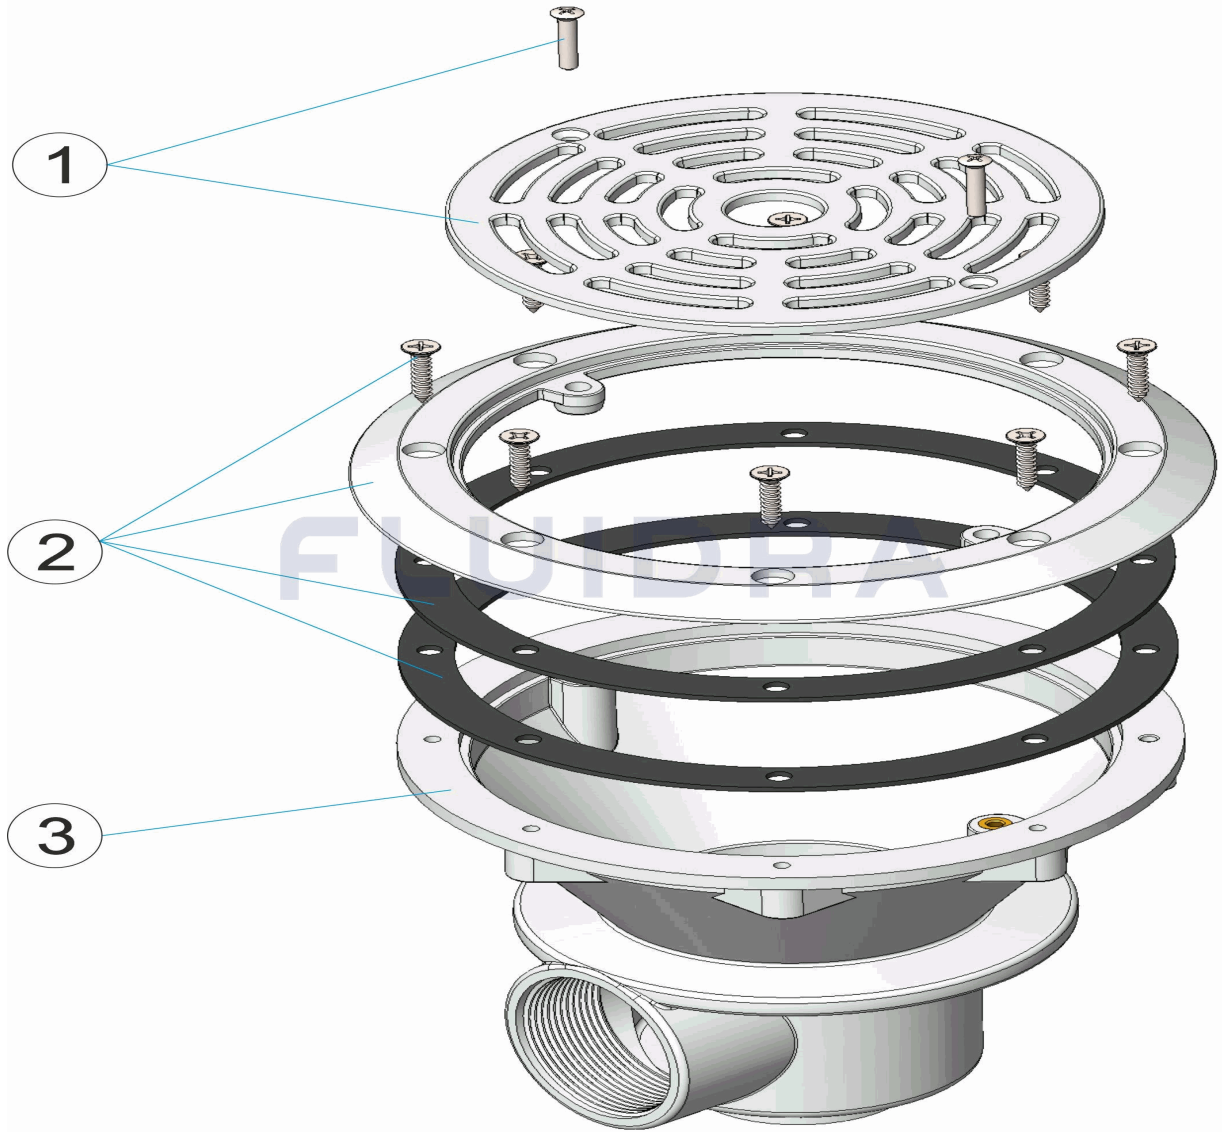

POS	CODIGO	DESCRIPCION	CANTIDAD	POS	CODIGO	DESCRIPCION	CANTIDAD
1	4402020016	REJILLA SUMIDERO D, 125 EASY-LINE		3	00271R0101	SUMIDERO REDONDO P.P. AUTO-ROSCA	
2	4402020017	BRIDA SUMIDERO EASY-LINE					

CODE **34410CL125**

 DESCRIPTION: **BONDE PISCINE PRÉFABRIQUÉE EASY-LINE**

FRANCAIS

POS	CODE	DESCRIPTION	QUANTITE	POS	CODE	DESCRIPTION	QUANTITE
1	4402020016	GRILLE BONDE EASY-LINE		3	00271R0101	BONDE RONDE P. P. AUTOTARAUDEUSE	
2	4402020017	BRIDE BONDE					

PARTS BREAKDOWN

REV.: 0
DATE: 09/01/2013
SHEET: 3/6

849

CODE 34410CL125

DESCRIPTION: DRAIN PREFABRICATED POOL EASY-LINE

ENGLISH

POS	CODE	DESCRIPTION	QUANTITY	POS	CODE	DESCRIPTION	QUANTITY
1	4402020016	EASY-LINE DRAIN GRILLE		3	00271R0101	ROUND DRAIN P.P. SELF-THREADING	
2	4402020017	DRAIN FLANGE					

ÜBER.: 0

849

DATUM: 09/01/2013

BLATT: 5/6

CODE **34410CL125**

BESCHREIBUNG: **ABFLUSS BECKEN PP. BECKEN EASY-LINE**

DEUTSCH

POS	CODE	BESCHREIBUNG	MENGE	POS	CODE	BESCHREIBUNG	MENGE
1	4402020016	ABFLUSSGITTER D. 125 EASY-LINE		3	00271R0101	ABFLUSS RUND FERTIGBECKEN SELBSTB	
2	4402020017	FLANSCH ABFLUSS					