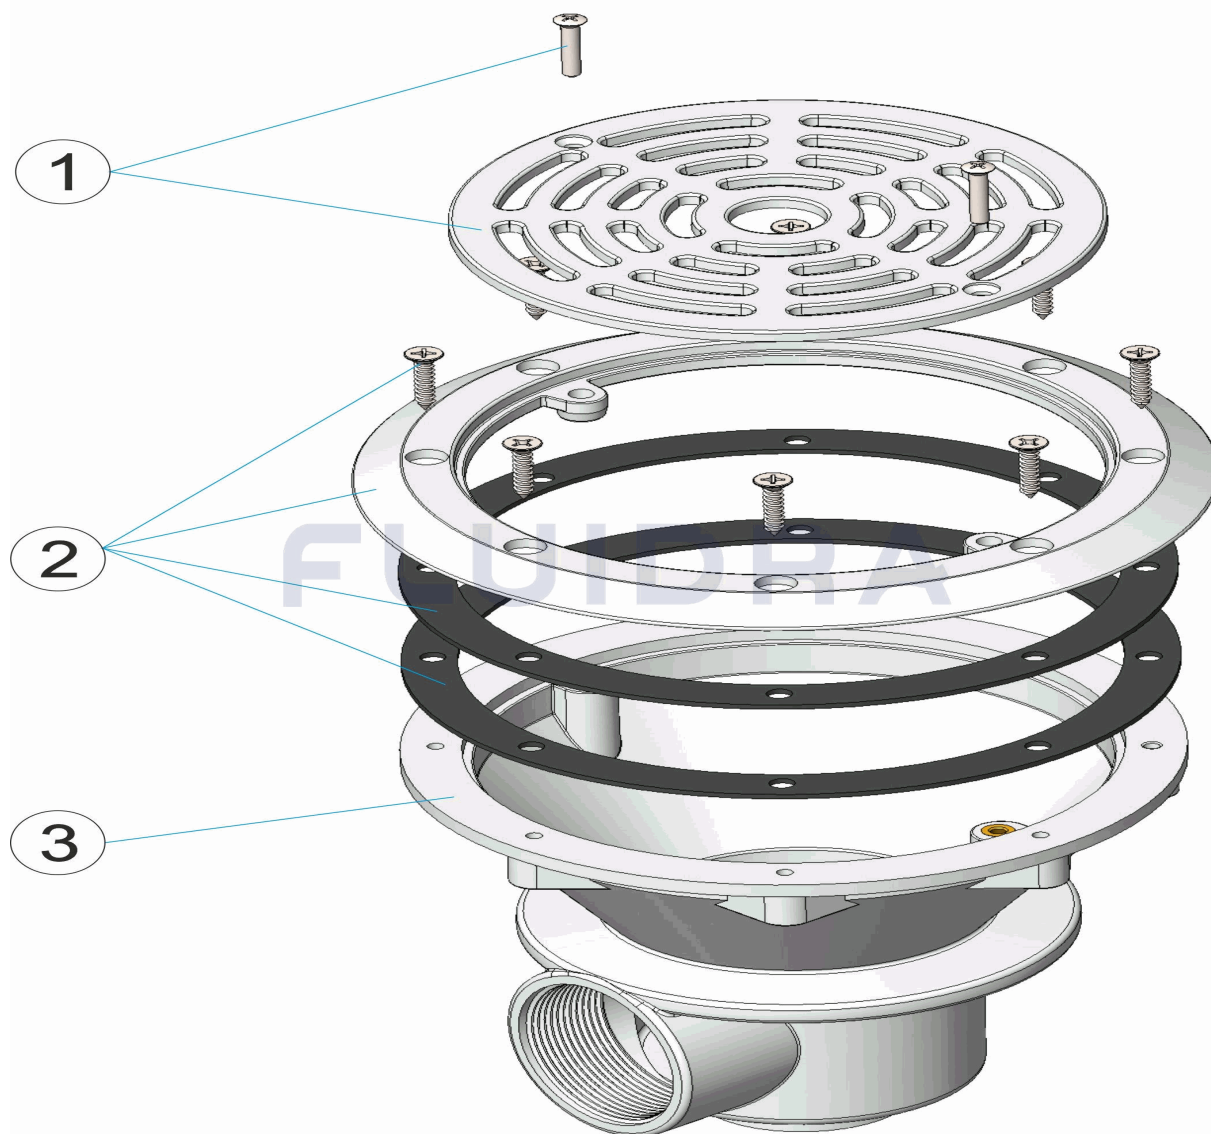

KIT

REV: 0

849

FECHA: 09/01/2013

HOJA: 1/6

CODIGO 34410CL125

DESCRIPCION: SUMIDERO PISCINA PP. PISCINAS EASY-LINE

ESPAÑOL

POS	CODIGO	DESCRIPCION	CANTIDAD	POS	CODIGO	DESCRIPCION	CANTIDAD
1	4402020016	REJILLA SUMIDERO D, 125 EASY-LINE		3	00271R0101	SUMIDERO REDONDO P.P. AUTO-ROSCA	
2	4402020017	BRIDA SUMIDERO EASY-LINE					

CODE **34410CL125**

 DESCRIPTION: **BONDE PISCINE PRÉFABRIQUÉE EASY-LINE**

FRANCAIS

POS	CODE	DESCRIPTION	QUANTITE	POS	CODE	DESCRIPTION	QUANTITE
1	4402020016	GRILLE BONDE EASY-LINE		3	00271R0101	BONDE RONDE P. P. AUTOTARAUDEUSE	
2	4402020017	BRIDE BONDE					

ÜBER.: 0

849

DATUM: 09/01/2013

BLATT: 5/6

CODE **34410CL125**

BESCHREIBUNG: **ABFLUSS BECKEN PP. BECKEN EASY-LINE**

DEUTSCH

POS	CODE	BESCHREIBUNG	MENGE	POS	CODE	BESCHREIBUNG	MENGE
1	4402020016	ABFLUSSGITTER D. 125 EASY-LINE		3	00271R0101	ABFLUSS RUND FERTIGBECKEN SELBSTB	
2	4402020017	FLANSCH ABFLUSS					