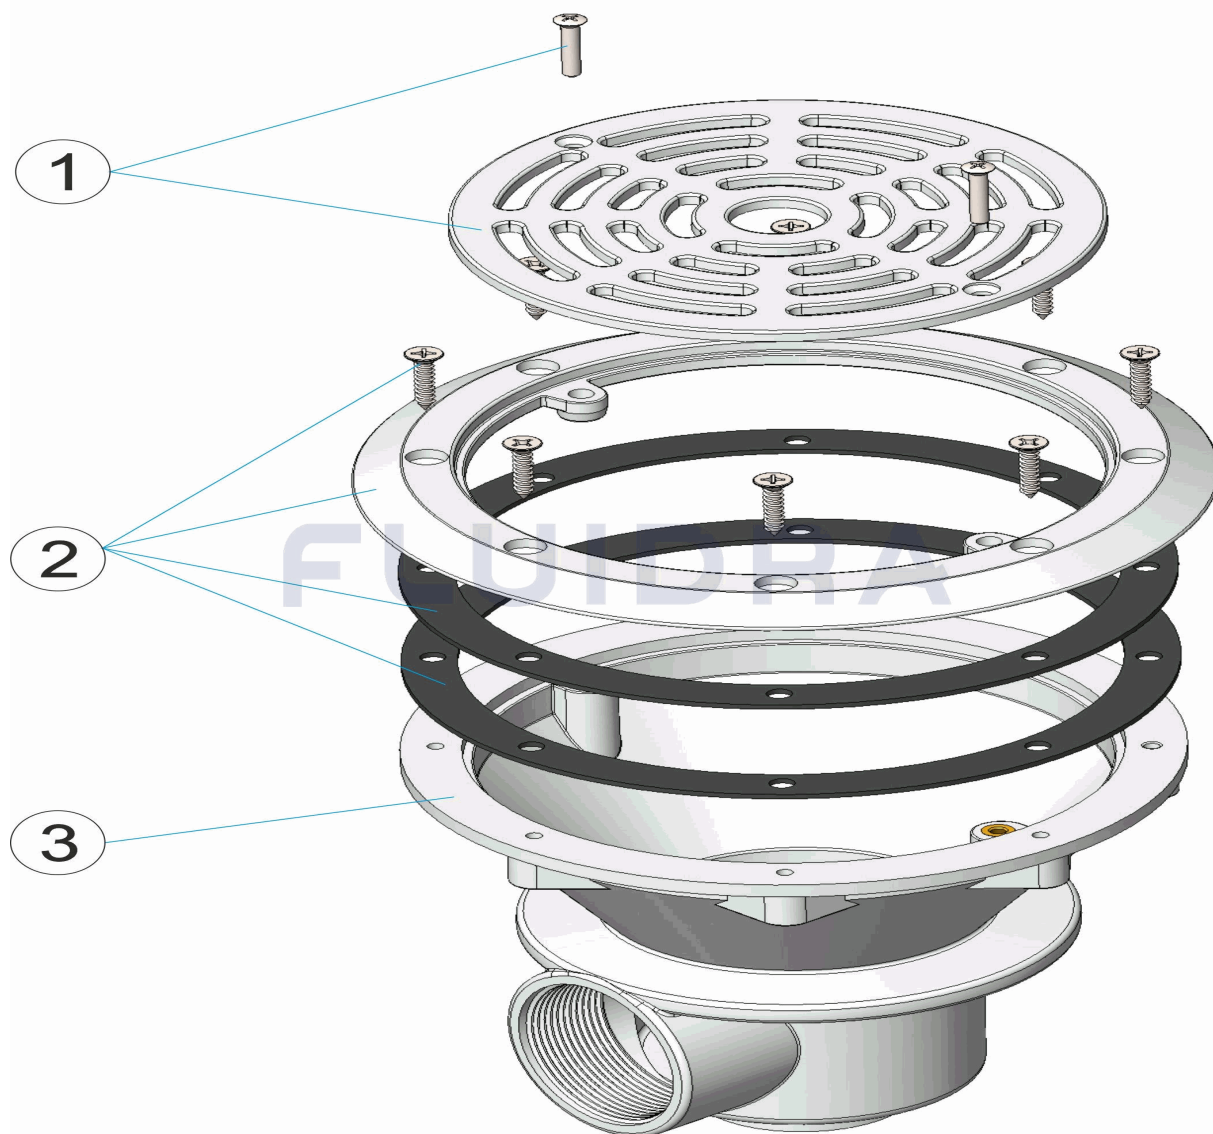

KIT

REV: 0

849

FECHA: 09/01/2013

HOJA: 1/6

CODIGO 34410CL125

DESCRIPCION: SUMIDERO PISCINA PP. PISCINAS EASY-LINE

ESPAÑOL

POS	CODIGO	DESCRIPCION	CANTIDAD	POS	CODIGO	DESCRIPCION	CANTIDAD
1	4402020016	REJILLA SUMIDERO D, 125 EASY-LINE		3	00271R0101	SUMIDERO REDONDO P.P. AUTO-ROSCA	
2	4402020017	BRIDA SUMIDERO EASY-LINE					

CODE **34410CL125**

 DESCRIPTION: **BONDE PISCINE PRÉFABRIQUÉE EASY-LINE**

FRANCAIS

POS	CODE	DESCRIPTION	QUANTITE	POS	CODE	DESCRIPTION	QUANTITE
1	4402020016	GRILLE BONDE EASY-LINE		3	00271R0101	BONDE RONDE P. P. AUTOTARAUDEUSE	
2	4402020017	BRIDE BONDE					

ÜBER.: 0

849

DATUM: 09/01/2013

BLATT: 5/6

CODE **34410CL125**

BESCHREIBUNG: **ABFLUSS BECKEN PP. BECKEN EASY-LINE**

DEUTSCH

POS	CODE	BESCHREIBUNG	MENGE	POS	CODE	BESCHREIBUNG	MENGE
1	4402020016	ABFLUSSGITTER D. 125 EASY-LINE		3	00271R0101	ABFLUSS RUND FERTIGBECKEN SELBSTB	
2	4402020017	FLANSCH ABFLUSS					