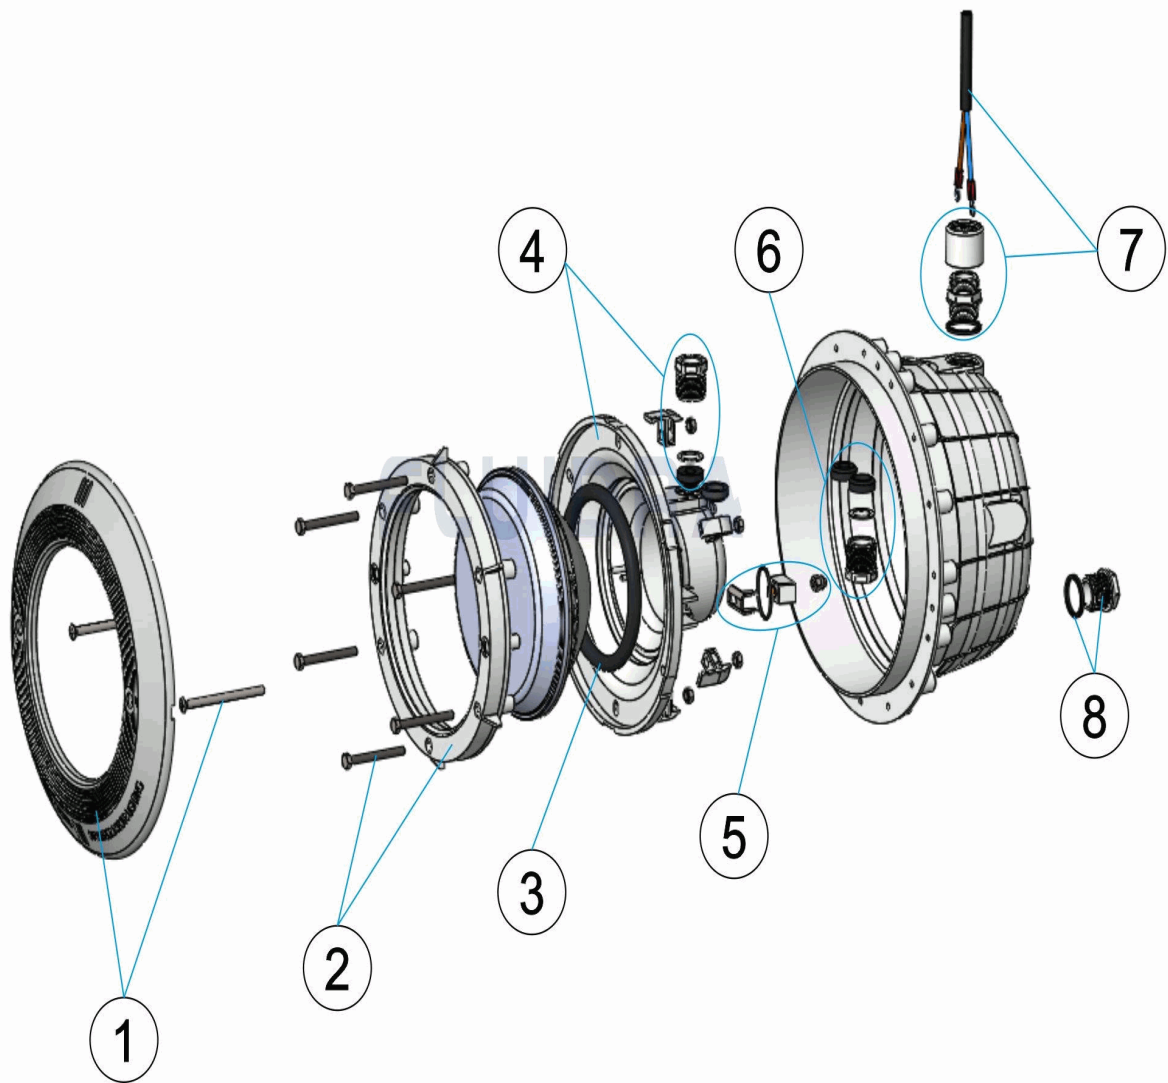

CODIGO LC-032, LW-032

DESCRIPCION: PROYECTOR LEDS BLANCO/RGB PISCINA HORMIGON

ESPAÑOL

POS	CODIGO	DESCRIPCION	CANTIDAD	POS	CODIGO	DESCRIPCION	CANTIDAD
1	SP-03-0012	EMBELLECEDOR PROYECTOR		5	SP-03-0017	CLIP FIJACION PROYECTOR	
2	SP-03-0013	ANILLO DE FIJACION		6	SP-03-0003	PRENSAESTOPAS CAJA CONEXIONES M-2'	
3	SP-03-0015	JUNTA TORICA PROYECTOR		7	SP-03-0040	CABLE PROYECTOR LEDS	
4	SP-03-0016	FONDO PROYECTOR		8	SP-03-0019	TAPON NICHOS PROYECTOR	

CODE LC-032, LW-032

DESCRIPTION: PROJECTEUR LEDS BLANC/RGB PISCINE BÉTON

FRANCAIS

POS	CODE	DESCRIPTION	QUANTITE	POS	CODE	DESCRIPTION	QUANTITE
1	SP-03-0012	ENJOLIVEUR DE PROJECTEUR		5	SP-03-0017	CLIP FIXATION PROJECTEUR	
2	SP-03-0013	BAGUE		6	SP-03-0003	PRESSE ETOUPE BOÎTE DE CONNEXION M	
3	SP-03-0015	JOINT TORIQUE PROJECTEUR		7	SP-03-0040	CABLE PROJECTEUR LEDS	
4	SP-03-0016	NICHE DE LAMPE		8	SP-03-0019	BOUCHON	

CODE LC-032, LW-032

DESCRIPTION: WHITE LEDS/RGB LIGHT CONCRETE POOL

ENGLISH

POS	CODE	DESCRIPTION	QUANTITY	POS	CODE	DESCRIPTION	QUANTITY
1	SP-03-0012	LIGHT FACEPLATE		5	SP-03-0017	LIGHT FIXING CLIP	
2	SP-03-0013	SHOE RING		6	SP-03-0003	DECK BOX GLAND M-25	
3	SP-03-0015	LIGHT O RING		7	SP-03-0040	CABLE FOR UWL LEDS	
4	SP-03-0016	LIGHT BOTTOM		8	SP-03-0019	HANDRAIL PLUNG	

CODICE LC-032, LW-032

DESCRIZIONE: FARO LEDS BIANCO/RGB PISCINA CEMENTO

ITALIANO

POS	CODICE	DESCRIZIONE	QUANTITA'	POS	CODICE	DESCRIZIONE	QUANTITA'
1	SP-03-0012	ANELLO FRONTALE FARO		5	SP-03-0017	CLIP FISSAGGIO FARO	
2	SP-03-0013	ANELLO FISSAGGIO		6	SP-03-0003	PRESSACAVI CORPO M-25	
3	SP-03-0015	O-RING FARO		7	SP-03-0040	CAVO FARO LEDS	
4	SP-03-0016	CALOTTA FARO		8	SP-03-0019	TAPPO	