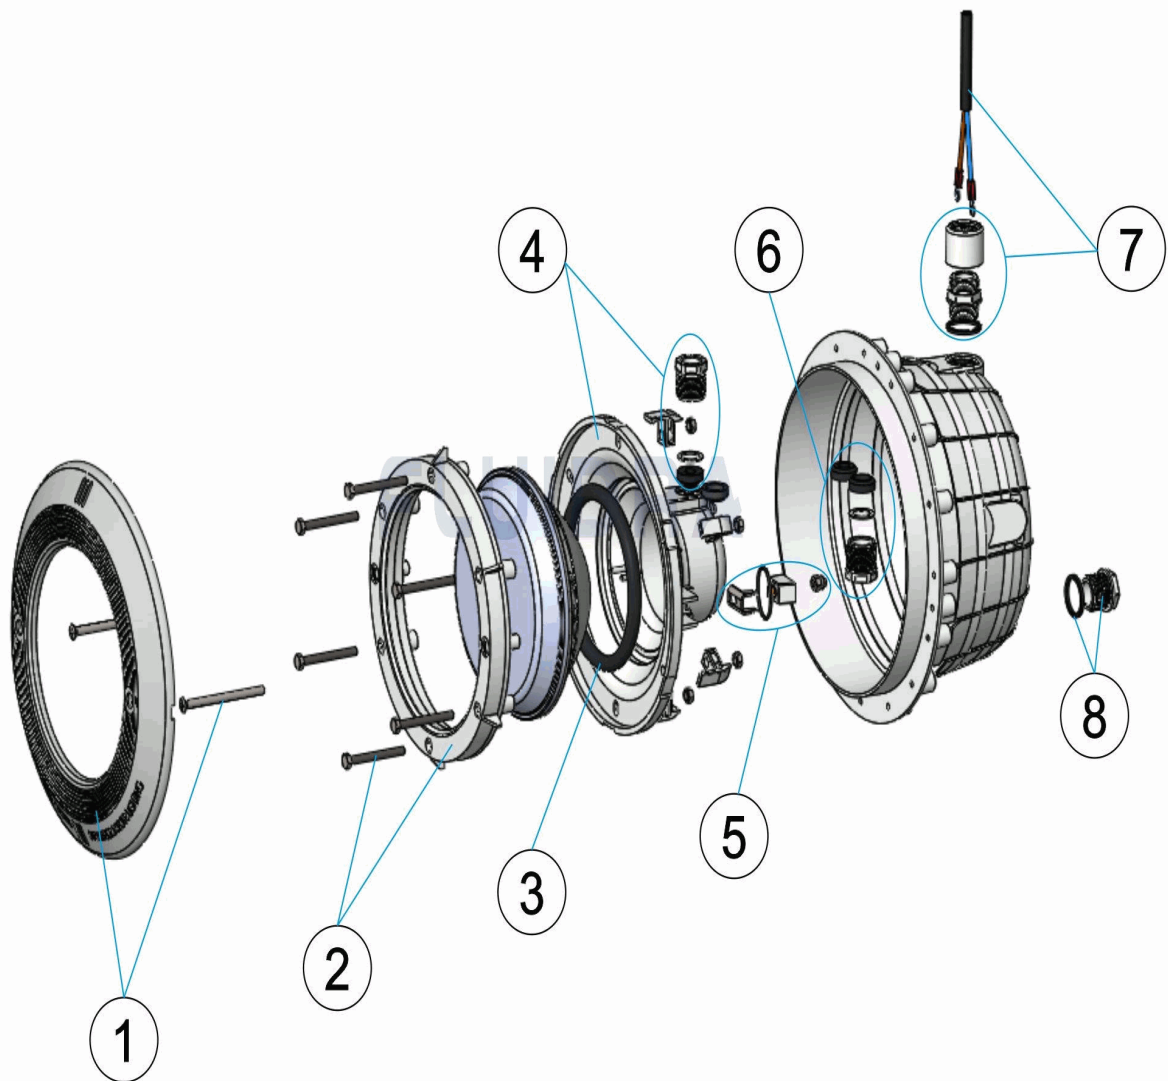

CODE LC-032, LW-032

DESCRIPTION: WHITE LEDS/RGB LIGHT CONCRETE POOL

ENGLISH

POS	CODE	DESCRIPTION	QUANTITY	POS	CODE	DESCRIPTION	QUANTITY
1	SP-03-0012	LIGHT FACEPLATE		5	SP-03-0017	LIGHT FIXING CLIP	
2	SP-03-0013	SHOE RING		6	SP-03-0003	DECK BOX GLAND M-25	
3	SP-03-0015	LIGHT O RING		7	SP-03-0040	CABLE FOR UWL LEDS	
4	SP-03-0016	LIGHT BOTTOM		8	SP-03-0019	HANDRAIL PLUNG	

CODICE LC-032, LW-032

DESCRIZIONE: FARO LEDS BIANCO/RGB PISCINA CEMENTO

ITALIANO

POS	CODICE	DESCRIZIONE	QUANTITA'	POS	CODICE	DESCRIZIONE	QUANTITA'
1	SP-03-0012	ANELLO FRONTALE FARO		5	SP-03-0017	CLIP FISSAGGIO FARO	
2	SP-03-0013	ANELLO FISSAGGIO		6	SP-03-0003	PRESSACAVI CORPO M-25	
3	SP-03-0015	O-RING FARO		7	SP-03-0040	CAVO FARO LEDS	
4	SP-03-0016	CALOTTA FARO		8	SP-03-0019	TAPPO	