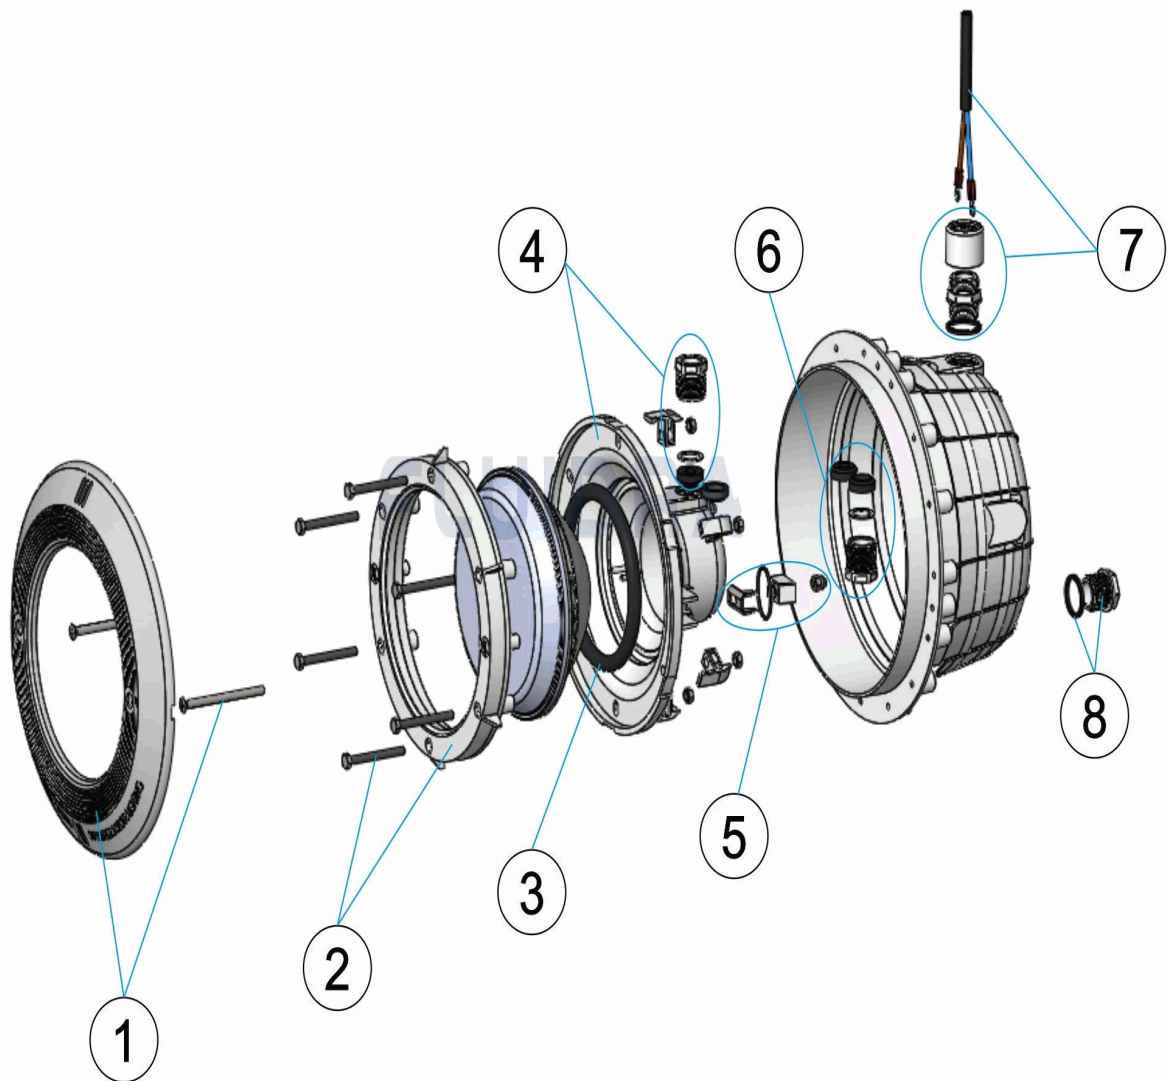

CODICE LC-032, LW-032

DESCRIZIONE: FARO LEDS BIANCO/RGB PISCINA CEMENTO

ITALIANO

POS	CODICE	DESCRIZIONE	QUANTITA'	POS	CODICE	DESCRIZIONE	QUANTITA'
1	SP-03-0012	ANELLO FRONTALE FARO		5	SP-03-0017	CLIP FISSAGGIO FARO	
2	SP-03-0013	ANELLO FISSAGGIO		6	SP-03-0003	PRESSACAVI CORPO M-25	
3	SP-03-0015	O-RING FARO		7	SP-03-0040	CAVO FARO LEDS	
4	SP-03-0016	CALOTTA FARO		8	SP-03-0019	TAPPO	

CODE LC-032, LW-032

BESCHREIBUNG: UWS LEDS WEISS/RGB BETONBECKEN

DEUTSCH

POS	CODE	BESCHREIBUNG	MENGE	POS	CODE	BESCHREIBUNG	MENGE
1	SP-03-0012	BLENDE UWS		5	SP-03-0017	FIXIERCLIP UWS	
2	SP-03-0013	FIXIERRING		6	SP-03-0003	QUETSCHVERSCHRAUBUNG ANSCHLUSS	
3	SP-03-0015	O-RING UWS		7	SP-03-0040	UWS-KABEL LED	
4	SP-03-0016	BASIS UWS		8	SP-03-0019	STOPFEN EINBAUTOPF UWS	