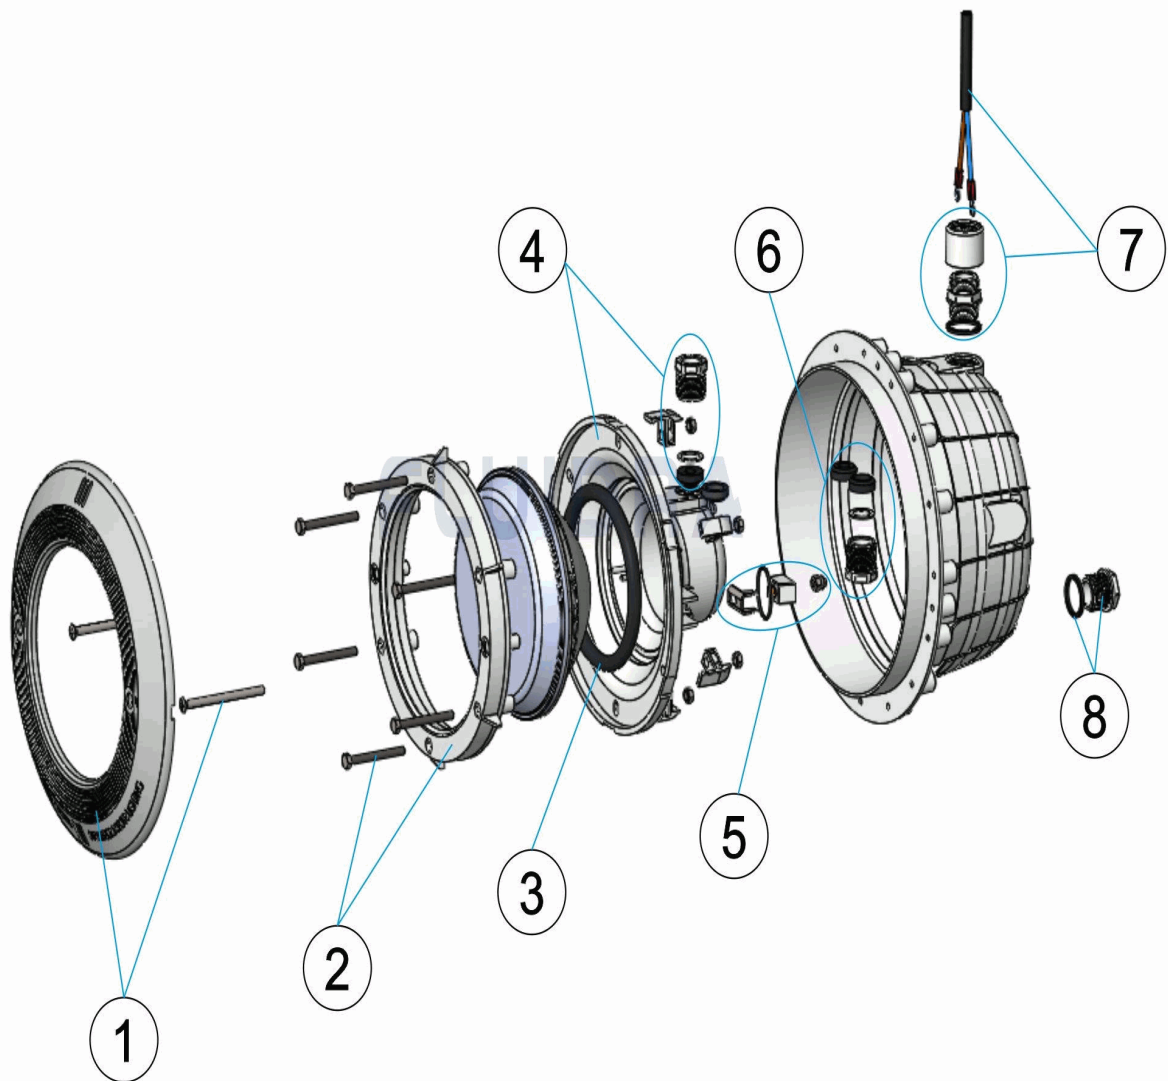

CODIGO LC-032, LW-032

DESCRIPCION: PROYECTOR LEDS BLANCO/RGB PISCINA HORMIGON

ESPAÑOL

POS	CODIGO	DESCRIPCION	CANTIDAD	POS	CODIGO	DESCRIPCION	CANTIDAD
1	SP-03-0012	EMBELLECEDOR PROYECTOR		5	SP-03-0017	CLIP FIJACION PROYECTOR	
2	SP-03-0013	ANILLO DE FIJACION		6	SP-03-0003	PRENSAESTOPAS CAJA CONEXIONES M-2'	
3	SP-03-0015	JUNTA TORICA PROYECTOR		7	SP-03-0040	CABLE PROYECTOR LEDS	
4	SP-03-0016	FONDO PROYECTOR		8	SP-03-0019	TAPON NICHOS PROYECTOR	

CODE LC-032, LW-032

DESCRIPTION: PROJECTEUR LEDS BLANC/RGB PISCINE BÉTON

FRANCAIS

POS	CODE	DESCRIPTION	QUANTITE	POS	CODE	DESCRIPTION	QUANTITE
1	SP-03-0012	ENJOLIVEUR DE PROJECTEUR		5	SP-03-0017	CLIP FIXATION PROJECTEUR	
2	SP-03-0013	BAGUE		6	SP-03-0003	PRESSE ETOUPE BOÎTE DE CONNEXION M	
3	SP-03-0015	JOINT TORIQUE PROJECTEUR		7	SP-03-0040	CABLE PROJECTEUR LEDS	
4	SP-03-0016	NICHE DE LAMPE		8	SP-03-0019	BOUCHON	

CODE LC-032, LW-032

DESCRIPTION: WHITE LEDS/RGB LIGHT CONCRETE POOL

ENGLISH

POS	CODE	DESCRIPTION	QUANTITY	POS	CODE	DESCRIPTION	QUANTITY
1	SP-03-0012	LIGHT FACEPLATE		5	SP-03-0017	LIGHT FIXING CLIP	
2	SP-03-0013	SHOE RING		6	SP-03-0003	DECK BOX GLAND M-25	
3	SP-03-0015	LIGHT O RING		7	SP-03-0040	CABLE FOR UWL LEDS	
4	SP-03-0016	LIGHT BOTTOM		8	SP-03-0019	HANDRAIL PLUNG	

CODICE LC-032, LW-032

DESCRIZIONE: FARO LEDS BIANCO/RGB PISCINA CEMENTO

ITALIANO

POS	CODICE	DESCRIZIONE	QUANTITA'	POS	CODICE	DESCRIZIONE	QUANTITA'
1	SP-03-0012	ANELLO FRONTALE FARO		5	SP-03-0017	CLIP FISSAGGIO FARO	
2	SP-03-0013	ANELLO FISSAGGIO		6	SP-03-0003	PRESSACAVI CORPO M-25	
3	SP-03-0015	O-RING FARO		7	SP-03-0040	CAVO FARO LEDS	
4	SP-03-0016	CALOTTA FARO		8	SP-03-0019	TAPPO	